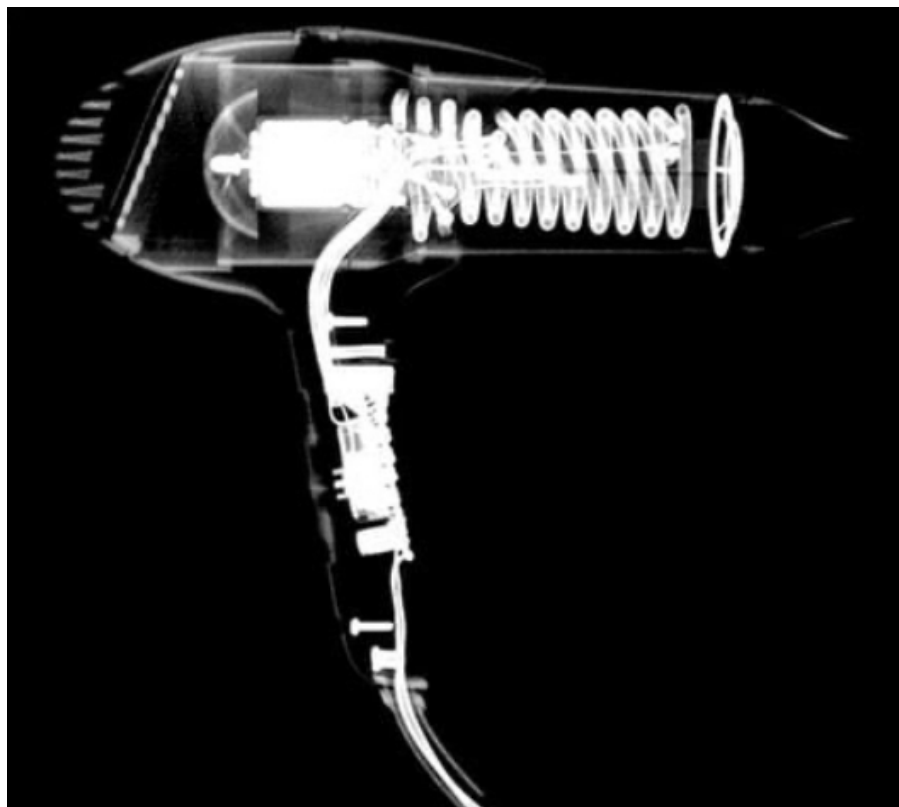

RADIO LUCIDO		RADIO OPACO		
Interior de la secadora		Resistencia		
		Motor		
		Ventilador		
		Sistema de encendido		
		Cable		
		Filtro		
AIRE	GRASA /TB	LÍQUIDO	CALCIO	METAL
Interior de la estructura plástica	Material plastico			Motor
				Ventilador
				Sistema de encendido
				Resistencia
				Cable
				Filtro