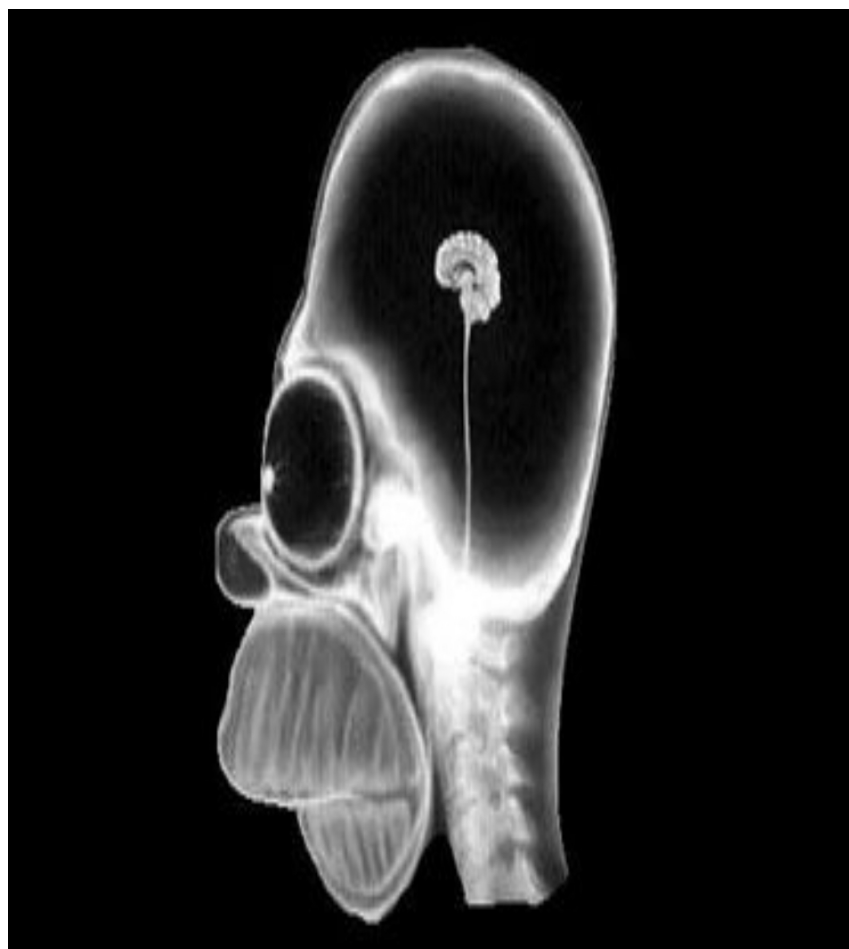

Mi Universidad

David García Caballero

Parcial 1

Imagenología

Dr. Gerardo Gordillo Cancino

Medicina Humana

Cuarto Semestre

Comitán de Domínguez, Chiapas a 09 de Marzo del 2025.

RADIO LUCIDO		RADIO OPACO		
Interior craneal		Estructuras óseas		
Interior ocular		Cerebro y médula espinal		
		Labios y tejido blando		
AIRE	GRASA /TB	LÍQUIDO	CALCIO	METAL
Interior ocular	Contornos de piel		Contorno craneal	
Interior craneal	Músculos faciales		Estructura vertebral	
Cavidad nasal	Cerebro y médula espinal		Hueso nasal	

RADIO LUCIDO		RADIO OPACO		
Cabello		Artículos metálicos		
Grasa y piel		Estructuras óseas		
Cavidades orales, pulmonar y craneal				
AIRE	GRASA /TB	LÍQUIDO	CALCIO	METAL
Interior craneal	Piel		Cráneo	Audífonos
Interior pulmonar			Columna vertebral	Cable
			Esternón	
			Arco costal	
			Falanges, metacarpos, radio, cúbito, húmero.	

RADIO LUCIDO			RADIO OPACO	
Epitelio y grasa			Estructuras óseas	
AIRE	GRASA /TB	LÍQUIDO	CALCIO	METAL
	Mamas		Columna vertebral	
	Piel		Arcos costales	
	Grasa		Múltiples fetos	
			Caudales	
			Cadera, sacra y fémur.	