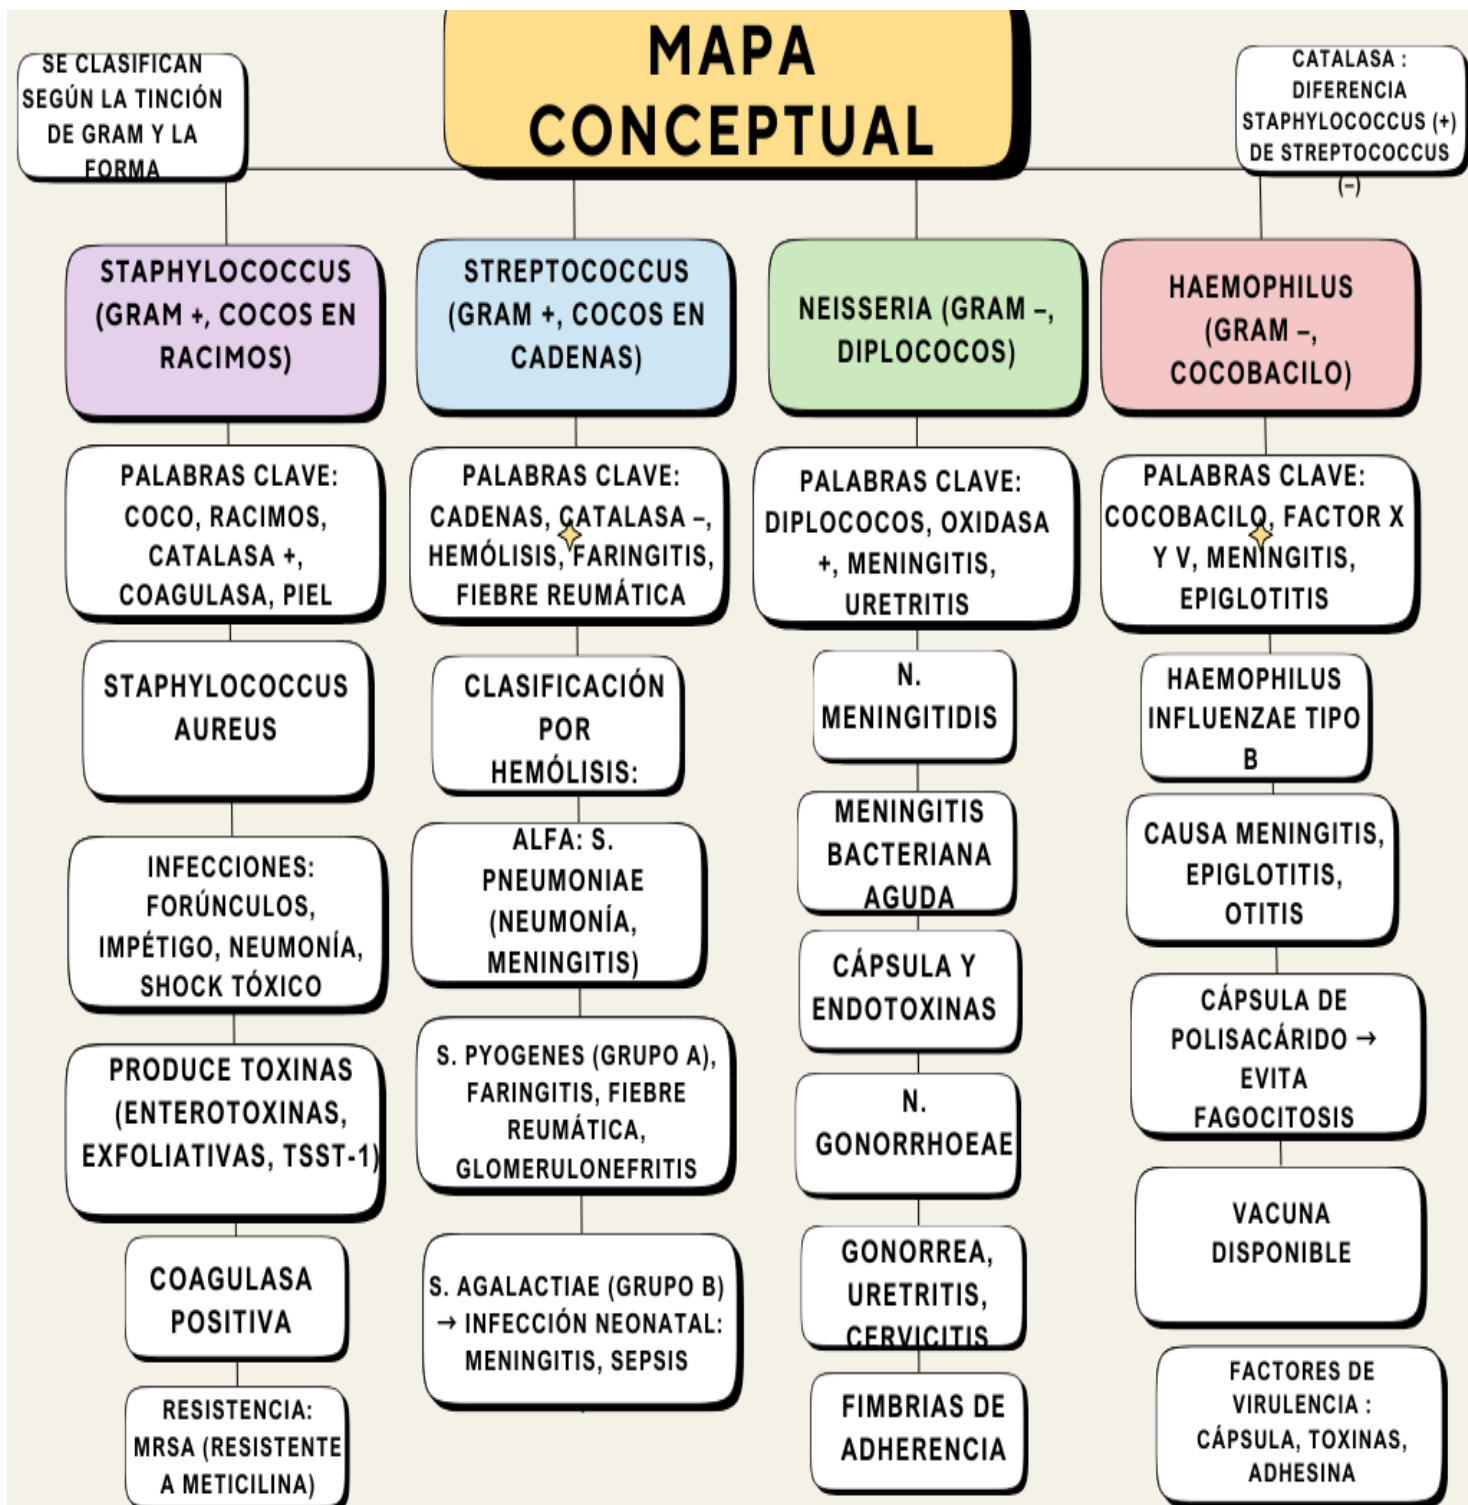

Mapa conceptual

Jeshua Villatoro López

Segundo parcial

Microbiología y parasitología

Licenciatura en Medicina Humana

Mapa conceptual

Segundo Semestre

Comitán de Domínguez Chiapas, 06 de abril del 2025