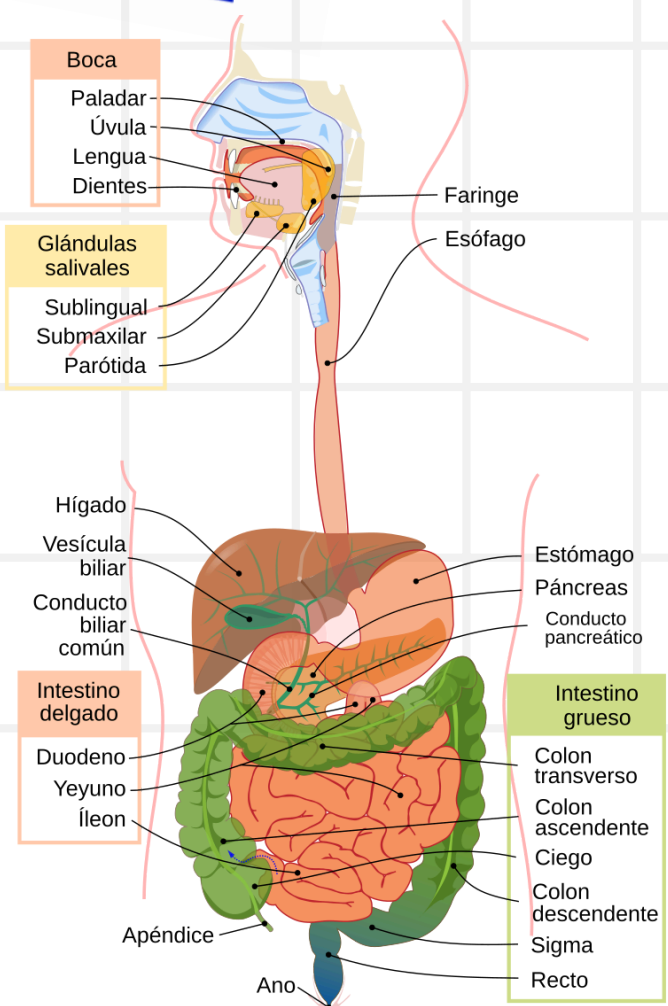

FASE CEFALICA

esta fase ocurre antes de que los alimentos entren al estómago e involucra la preparación del organismo para el consumo y la digestión. La vista y el pensamiento, estimulan la corteza cerebral. Los estímulos al gusto y al olor son enviados al hipotálamo y la médula espinal. Después de esto, se libera acetilcolina por estimulación parasimpática (nervios vagos), que inicia la liberación de gastrina en las células G. Se estima que entre el 30 % y el 50 % de la respuesta ácida se produce a través de esta vía

FASE GASTRICA

es estimulada por la distensión del estómago y el pH ácido. La distensión activa los receptores de estiramiento y la puesta en marcha de reflejos vagovagales e intragástricos cortos. Esto produce la liberación de acetilcolina, que estimula la liberación de más jugos gástricos. Cuando las proteínas entran al estómago, unen iones de hidrógeno, lo cual disminuye el pH del estómago hasta un nivel ácido, aproximadamente el pH oscila entre 1,0-4,0. Esto dispara las células G para que liberen gastrina, la cual por su parte estimula las células parietales para que secreten HCl (ácido clorhídrico), factor intrínseco y pepsinógeno.

FASE INTESTINAL

esta fase tiene dos partes, la excitatoria y la inhibitoria. Los alimentos parcialmente digeridos llenan el duodeno. Esto desencadena la liberación de gastrina intestinal. El reflejo enterogástrico inhibe el núcleo vago, activando las fibras simpáticas causando que el esfínter pilórico se apriete para prevenir la entrada de más comida, inhibiendo los reflejos. Se estima que el 5 % de la respuesta ácida se produce en esta fase de la digestión.