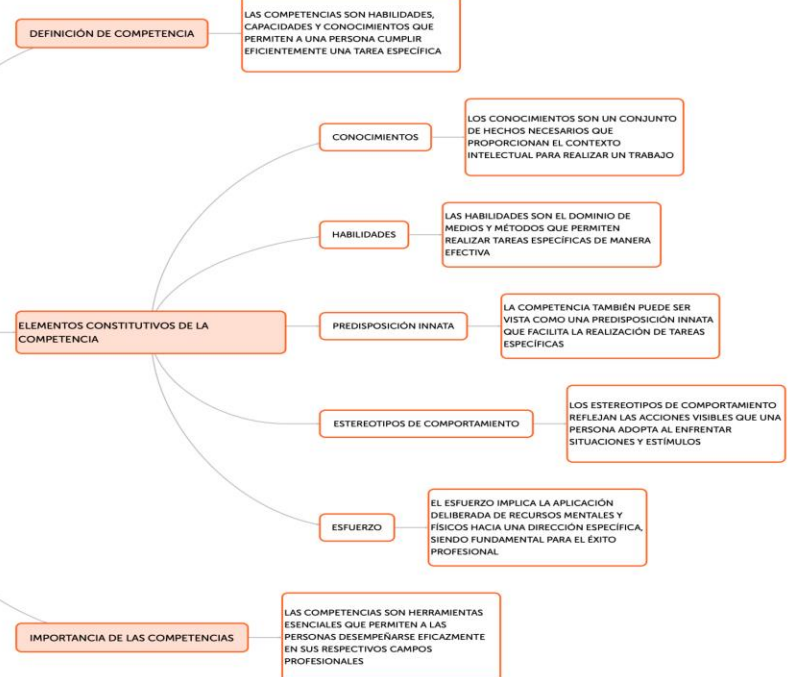

UNIVERSIDAD DEL SURESTE

PROYECCION PROFESIONAL

LIC. GUADALUPE DE LOURDES ABARCA FIGUEROA

TRABAJO REQUERIDO:
MAPA CONCEPTUAL

POR: S.T.L ERIKA NOEMI
ALEMAN RODRIGUEZ

FRONTERA COMALAPA, CHIAPAS. PSICOLOGIA OCTAVO
CUATRIMESTRE

CONCEPTOS Y ORIGENES DE LAS COMPETENCIAS PROFESIONALES

1. CONCEPTO DE COMPETENCIA

2. ORIGEN DE LAS COMPETENCIAS PROFESIONALES

3. CARACTERÍSTICAS DE LAS COMPETENCIAS PROFESIONALES