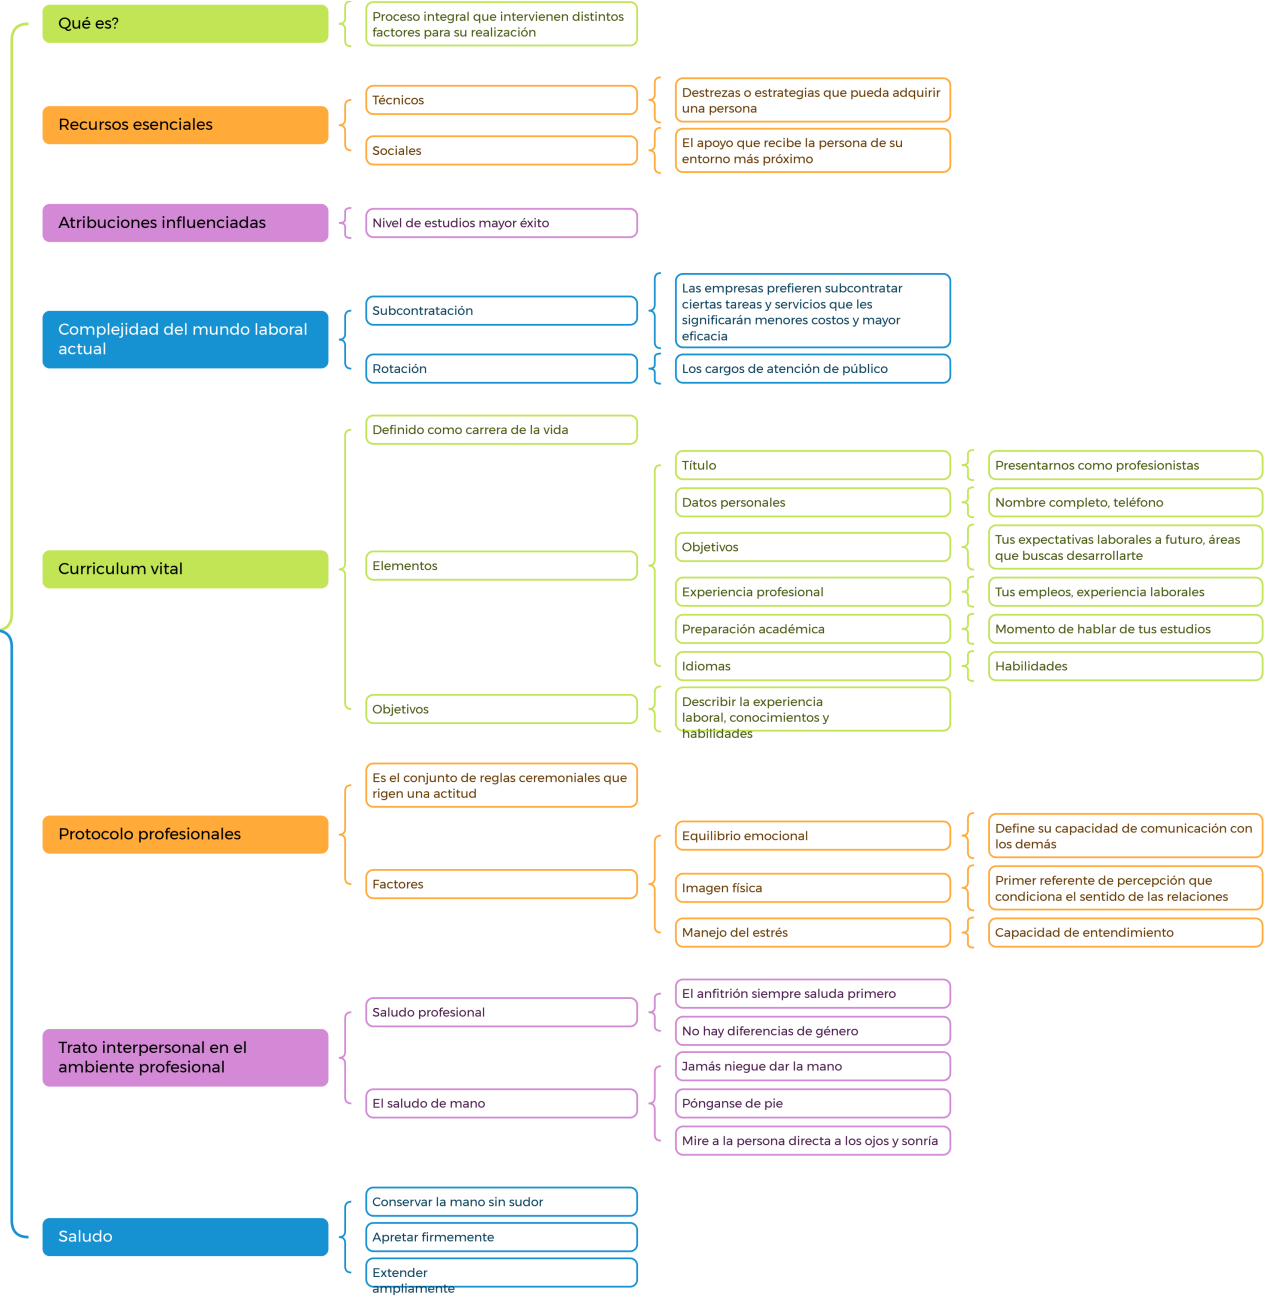

Mi Universidad

ALUMNA: SHAILA LÓPEZ CRUZ

**PROFESORA: YANETH FABIOLA
SOLORZANO PENAGOS**

CUATRIMESTRE: 8

TRABAJO: MAPA CONCEPTUAL

GRUPO: A

FECHA DE ENTREGA: 18 DE FEBRERO

Inserción laboral profesional

Insercion laboral profesional

Inserción laboral profesional