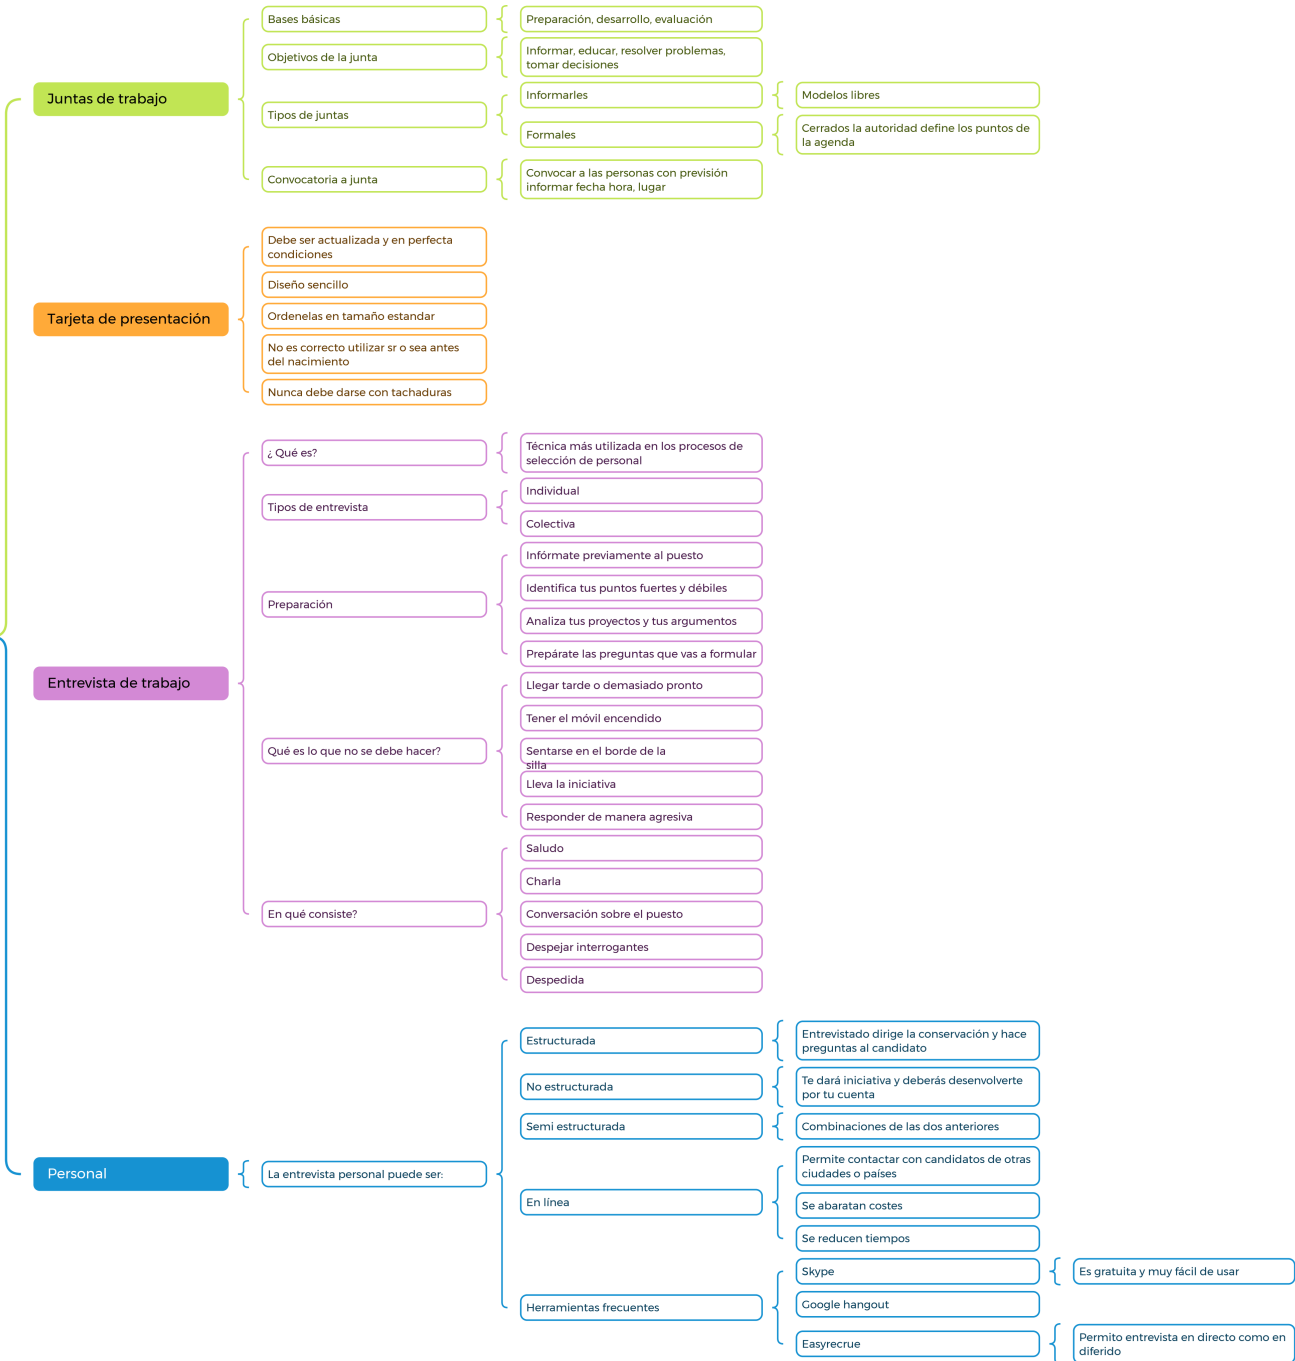

Mi Universidad

ALUMNA: SHAILA LÓPEZ CRUZ

**PROFESORA: YANETH FABIOLA
SOLORZANO PENAGOS**

CUATRIMESTRE: 8

TRABAJO: MAPA CONCEPTUAL

GRUPO: A

FECHA DE ENTREGA: 18 DE FEBRERO

Inserción laboral profesional

Insercion laboral profesional

Inserción laboral profesional