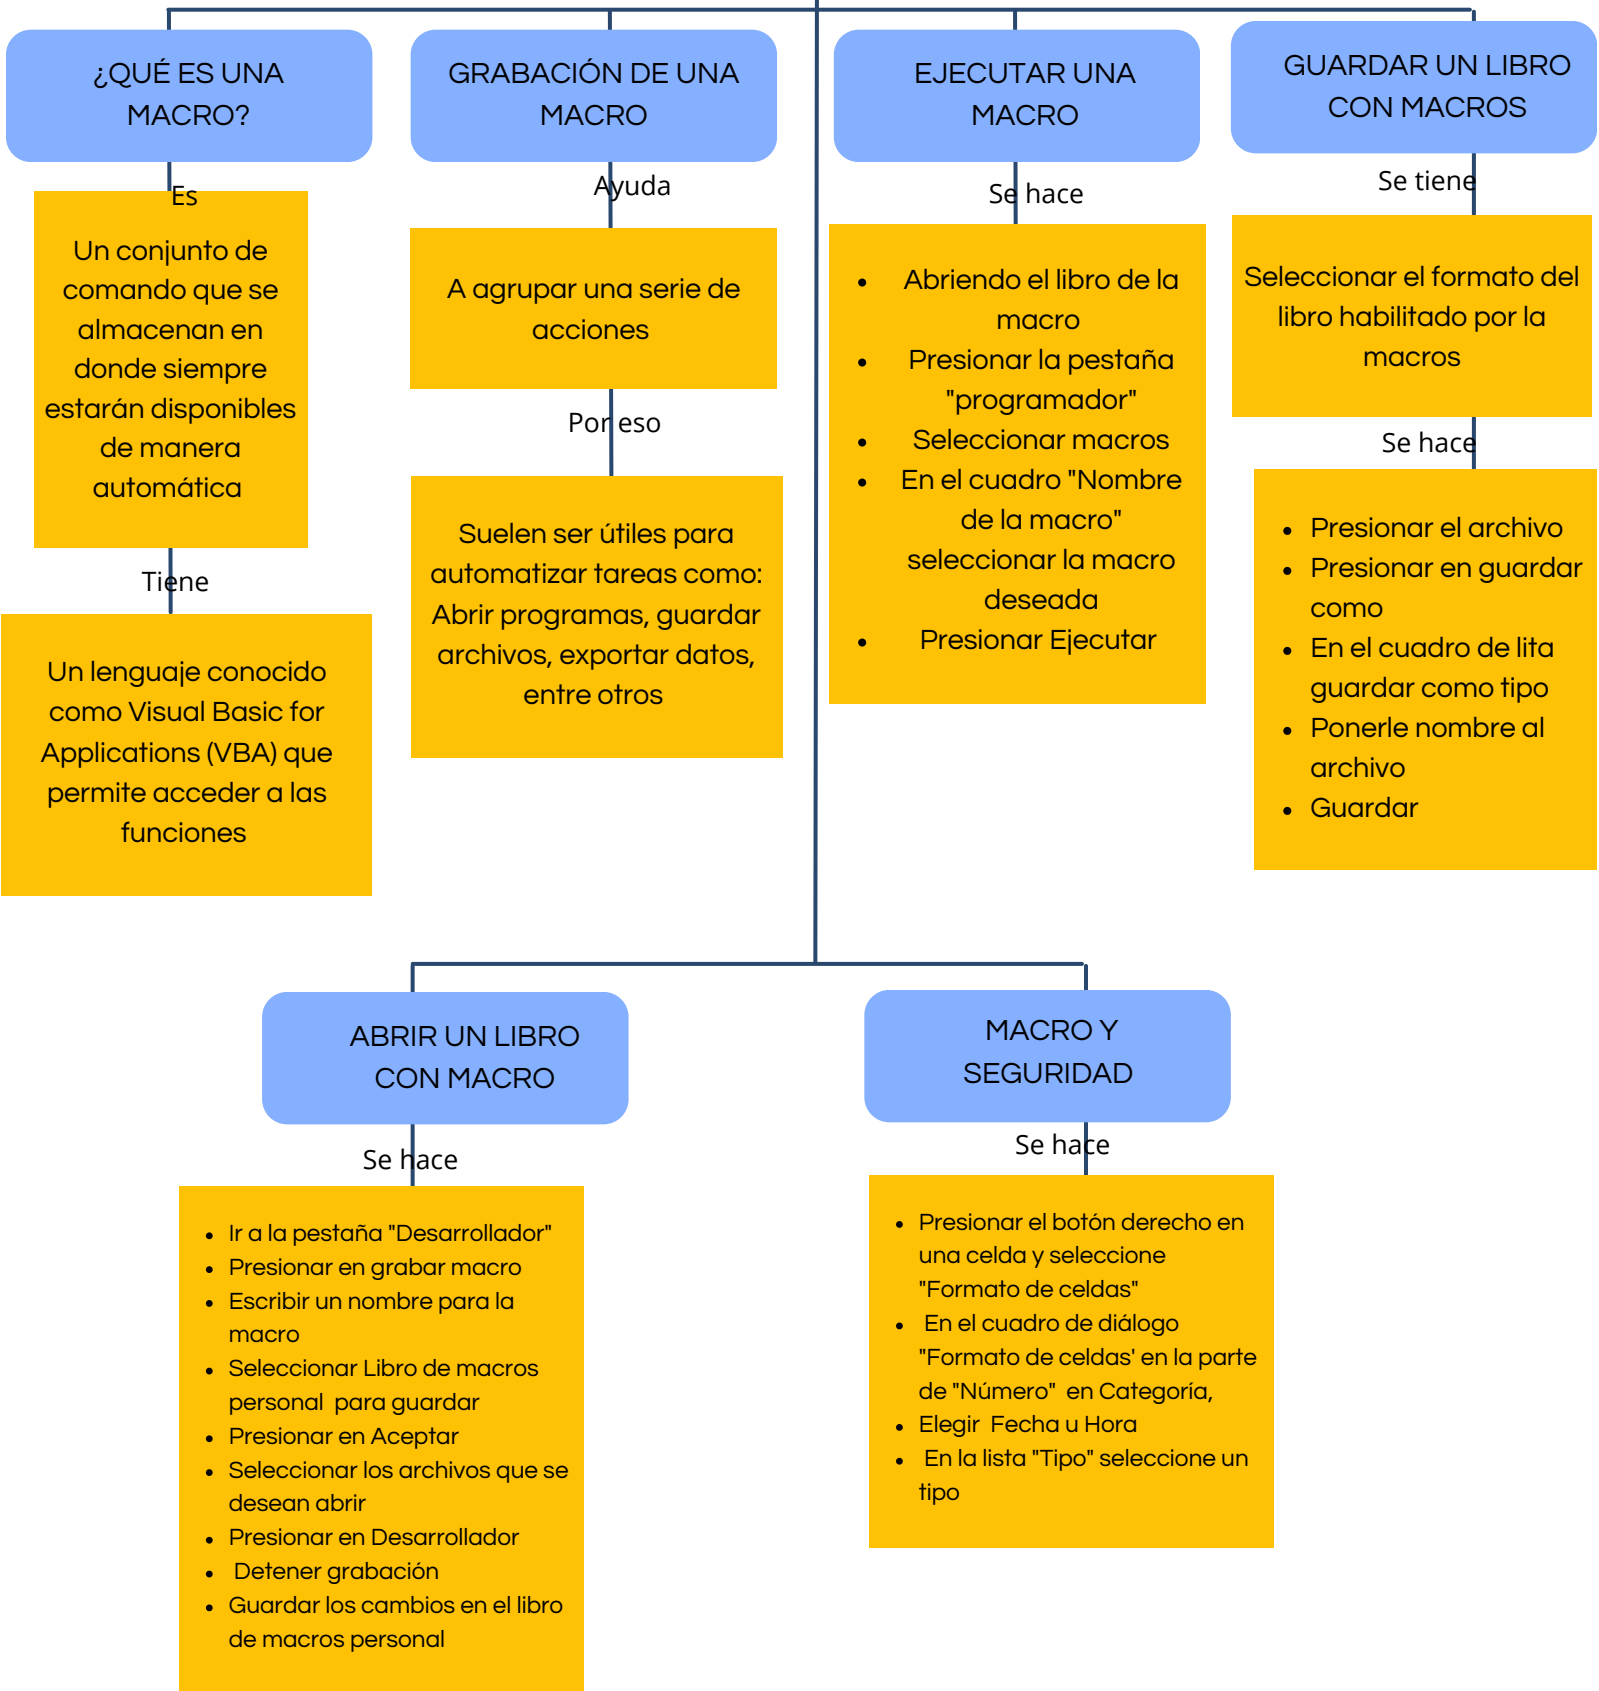

Nombre del Profesor: Evelio Calles Pérez

Nombre de la Licenciatura: Psicología

Cuatrimestre: 5to Cuatrimestre

***Lugar y Fecha de Elaboración: Pichucalco Chiapas A 10 De Febrero
Del 2025***

MANEJO DE DATOS

ACCESO A FUNCIONES EXTERNAS

Bibliografía

Universidad Del Sureste, (2022), Antología Procesamiento De La Información Con Hojas De Cálculo, Comitán De Domínguez: UDS

QMR5qnNAndun4oYg0I4-LC-LPS502_PROCESAMIENTO_DE_INFORMACION_CON_HOJA_DE_CALCULO.pdf (s3mwc.com)