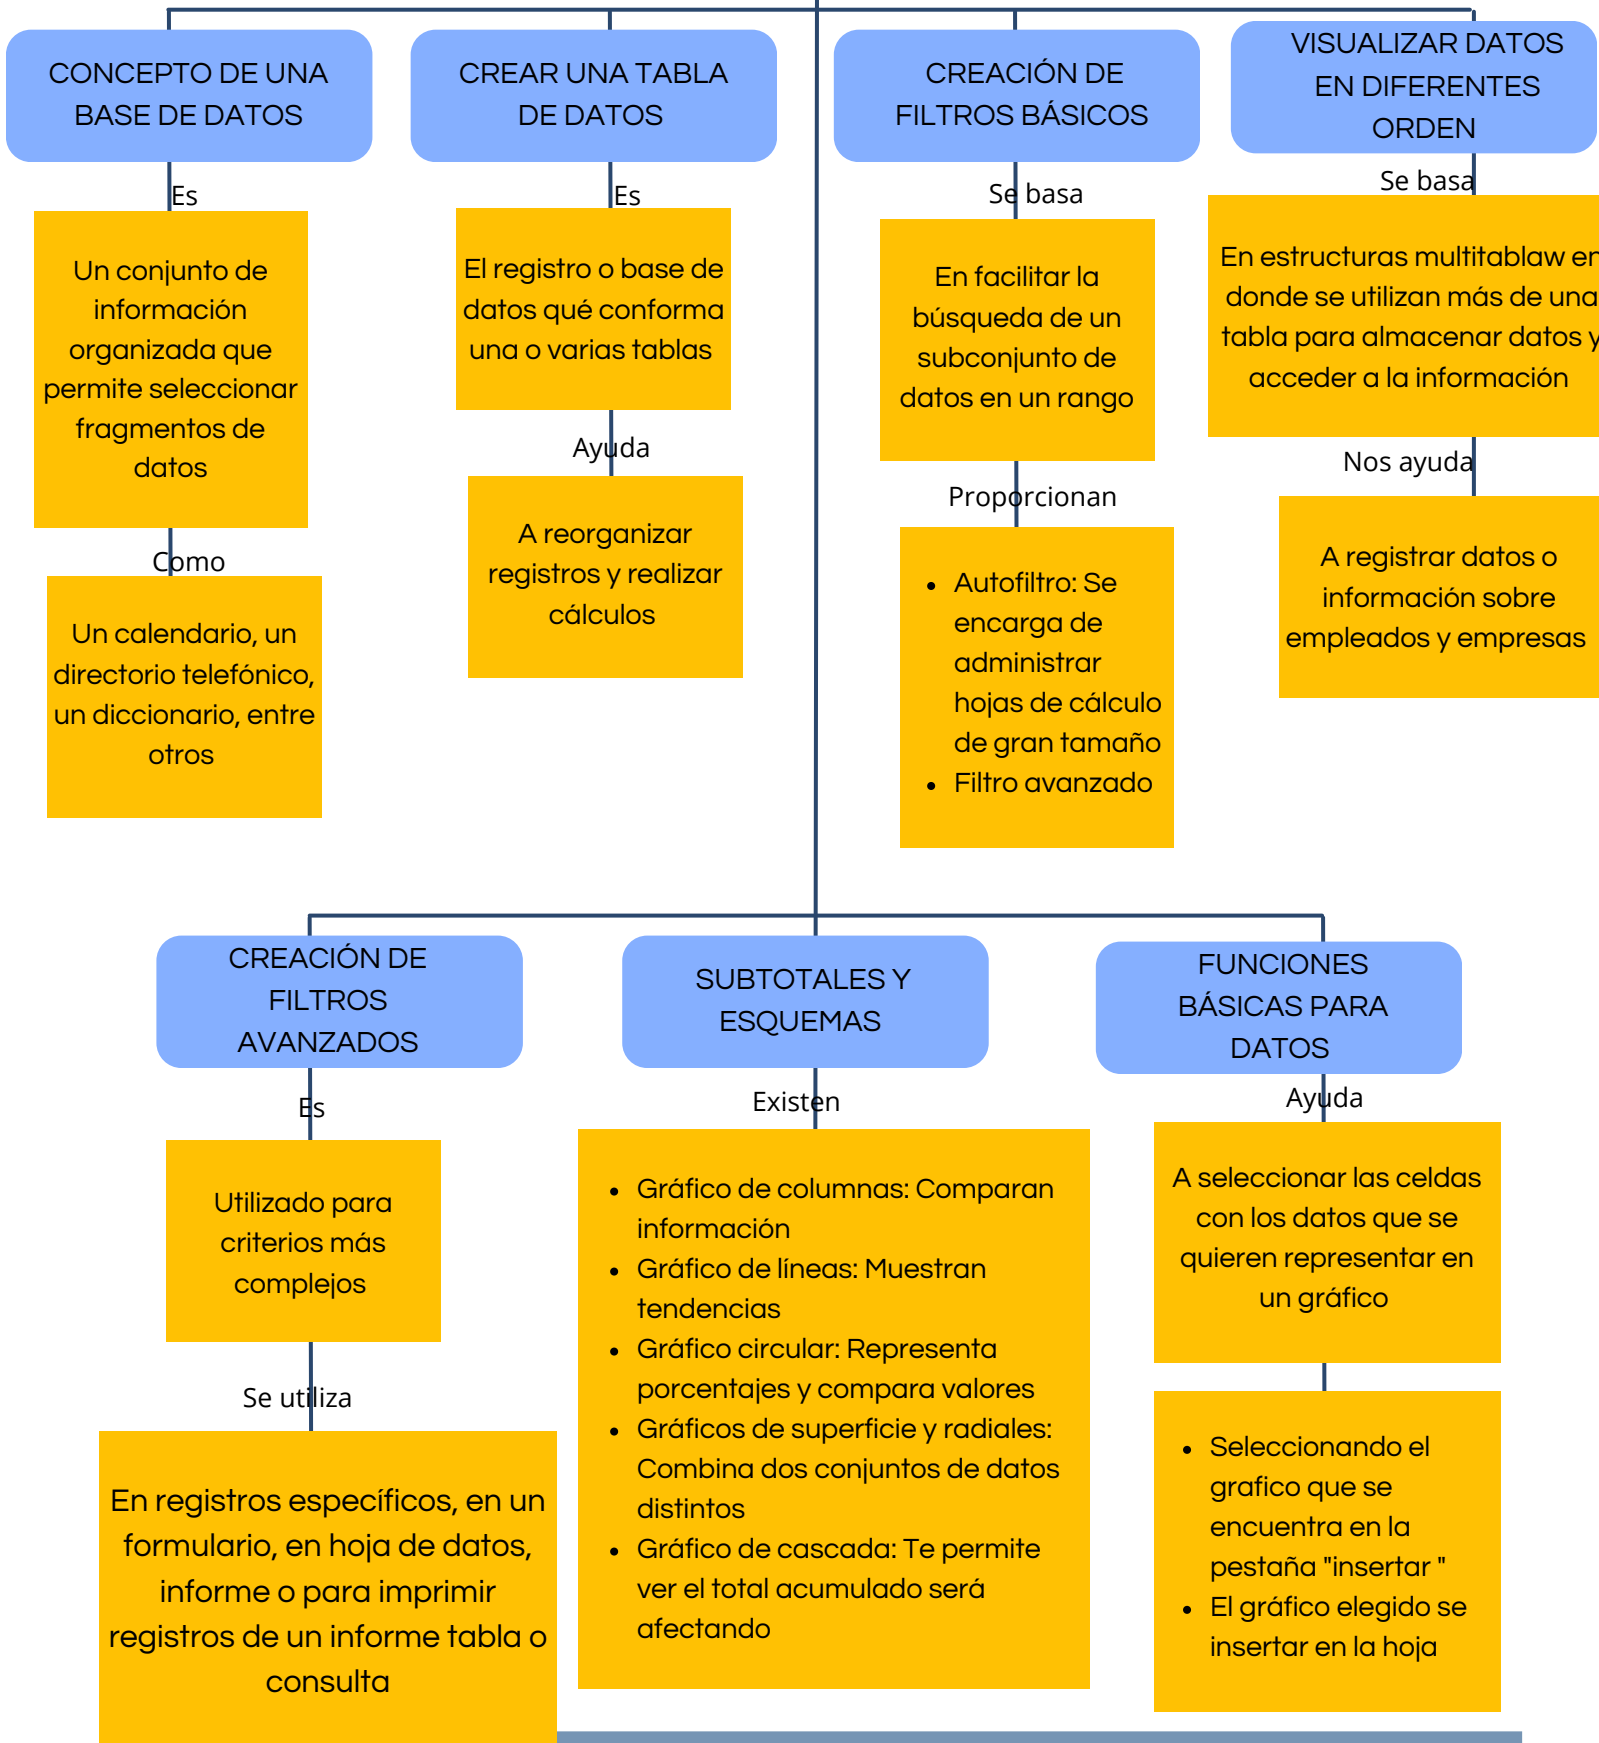

UDS

Mi Universidad

MAPA CONCEPTUAL

Nombre del Alumno: Ximena Jesús Hernández

***Nombre del Tema: Manejo De Datos Y Acceso A Funciones
Externas***

Parcial: Segundo Parcial

***Nombre de la Materia: Procesamiento De La Información Con Hoja
De Cálculo***

Nombre del Profesor: Evelio Calles Pérez

Nombre de la Licenciatura: Psicología

Cuatrimestre: 5to Cuatrimestre

***Lugar y Fecha de Elaboración: Pichucalco Chiapas A 10 De Febrero
Del 2025***

MANEJO DE DATOS

ACCESO A FUNCIONES EXTERNAS

Bibliografía

Universidad Del Sureste, (2022), Antología Procesamiento De La Información Con Hojas De Cálculo, Comitán De Domínguez: UDS

QMR5qnNAndun4oYg0I4-LC-LPS502_PROCESAMIENTO_DE_INFORMACION_CON_HOJA_DE_CALCULO.pdf (s3mwc.com)