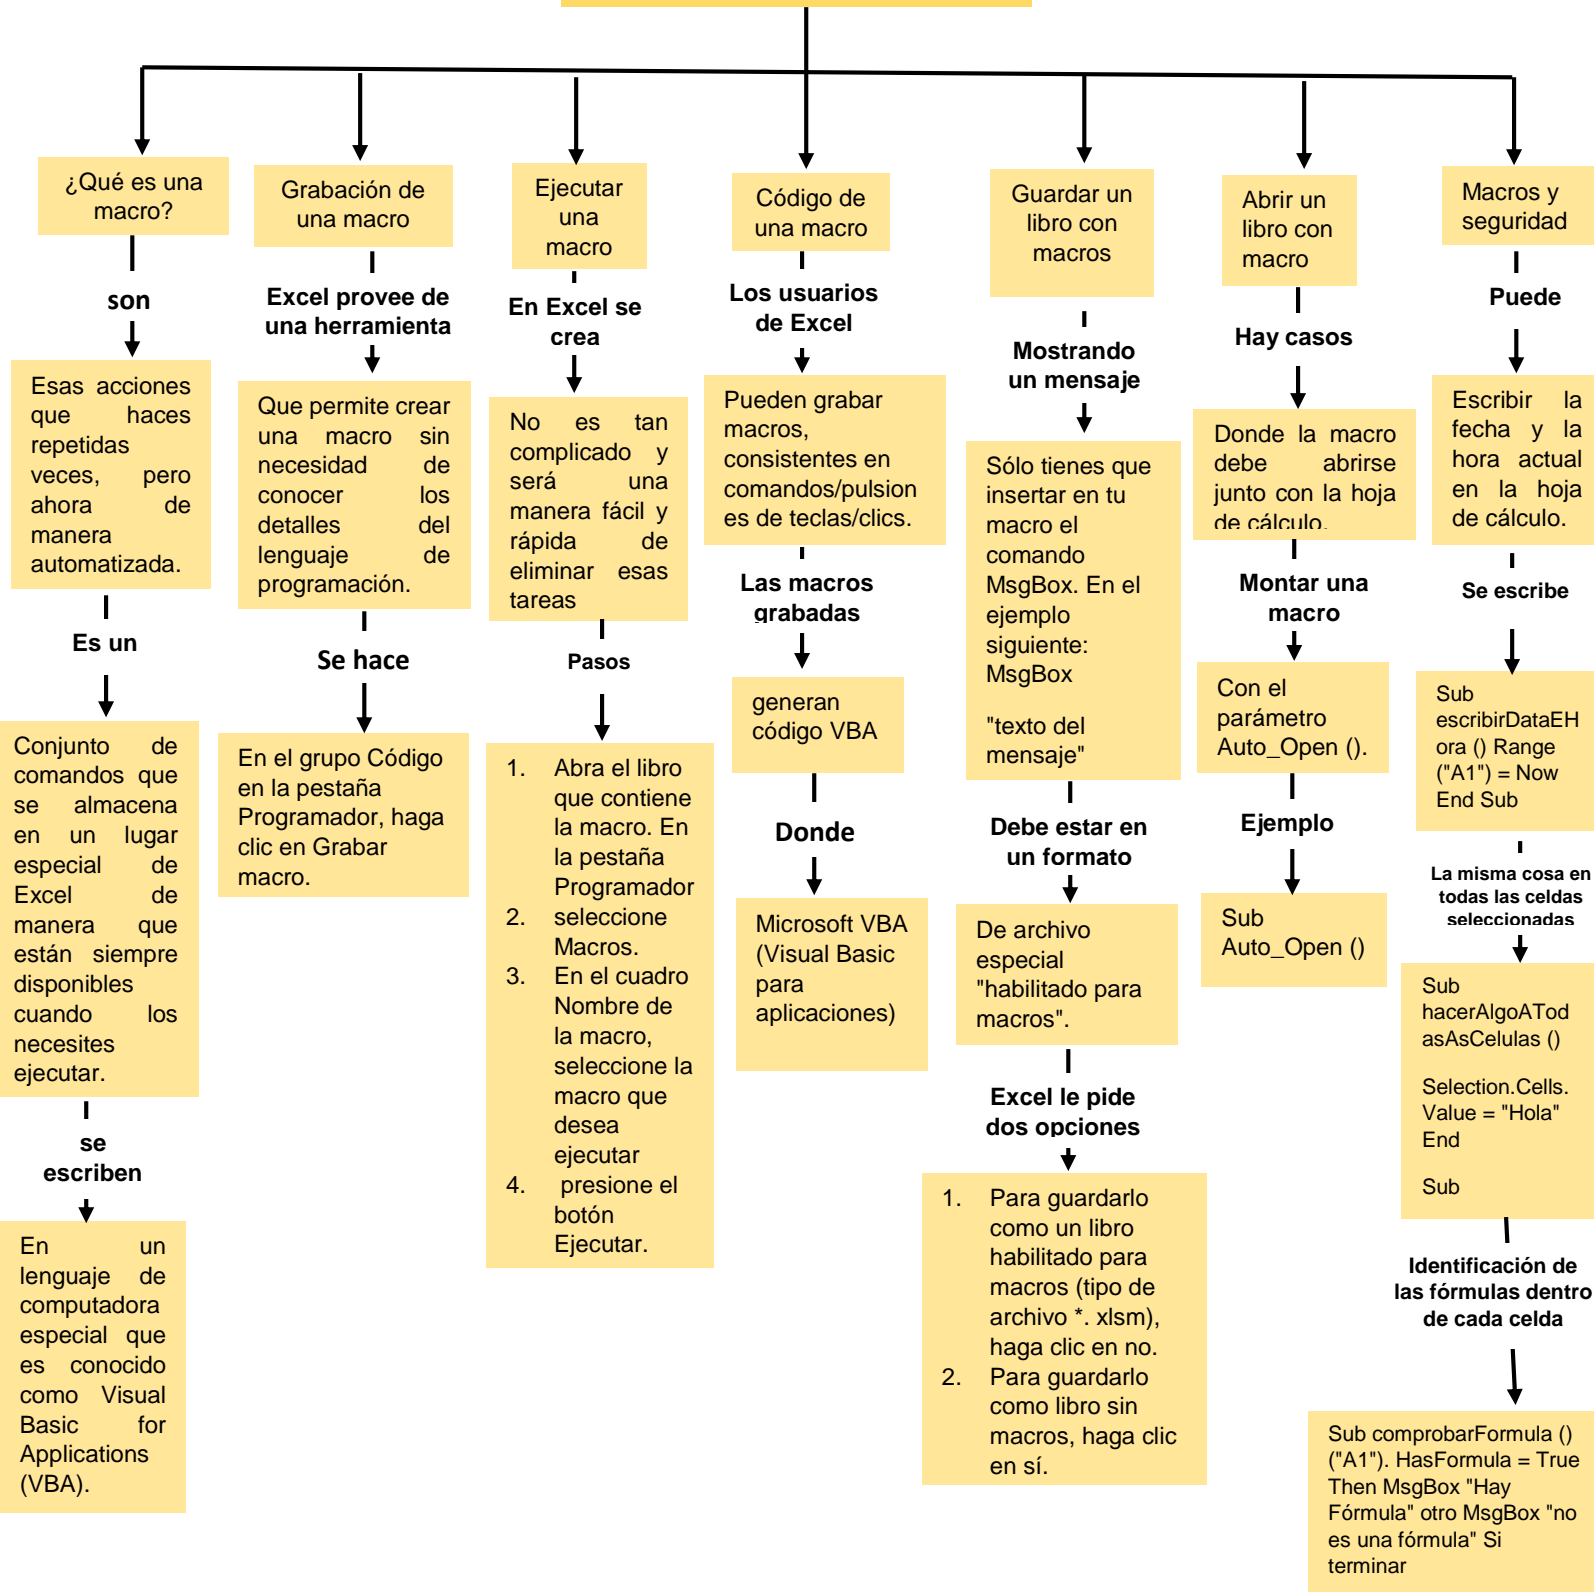

UDS

Mi Universidad

Mapa conceptual

Nombre del Alumno: Cristina Andrea Sánchez Jiménez.

Nombre del tema: Manejo de Datos y Acceso a funciones externas.

Parcial: I ro.

Nombre de la Materia: Procesamiento de la información con hoja de cálculo.

Nombre del profesor: Evelio Calles Pérez.

Nombre de la Licenciatura: psicología.

Cuatrimestre: 5to.

Lugar y Fecha de elaboración:

Pichucalco, Chiapas a 15 de febrero del 2025

Manejo de Datos

ACCESO A FUNCIONES EXTERNAS

Referencia

<https://support.microsoft.com/es-es/office/guardar-una-macro-24a026ef-3145-4bf8-a5f2-2fc7889ff74a>

<https://support.microsoft.com/es-es/office/automatizar-tareas-con-la-grabadora-de-macros-974ef220-f716-4e01-b015-3ea70e64937b#:~:text=clic%20en%20Guardar.-.Siga%20estos%20pasos%20para%20grabar%20una%20macro.,crea%20m%C3%A1s%20de%20una%20macro.>