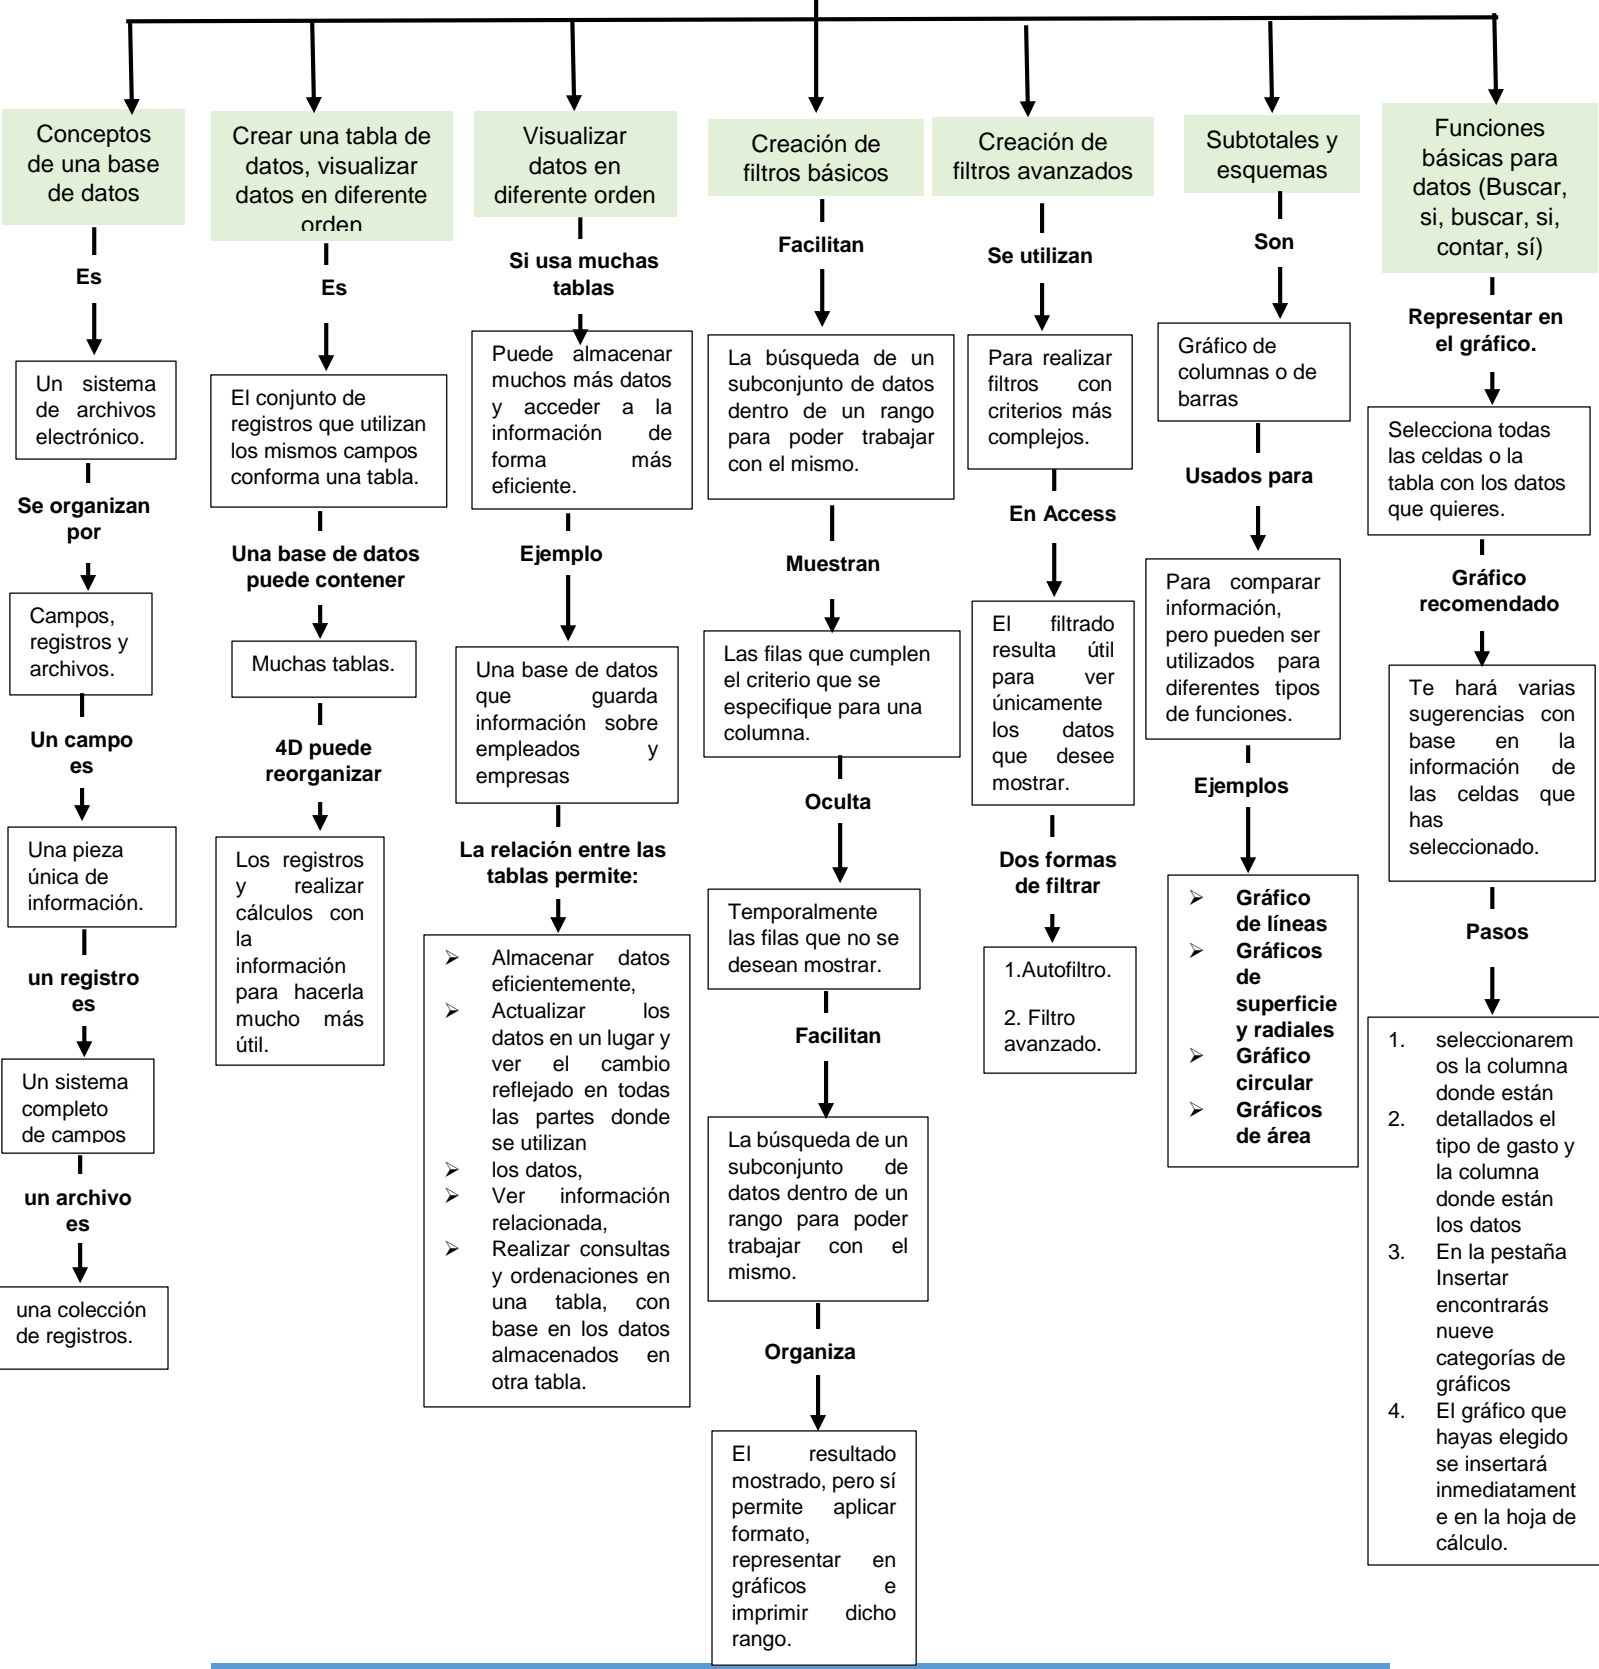

UDS

Mi Universidad

Mapa conceptual

Nombre del Alumno: Cristina Andrea Sánchez Jiménez.

Nombre del tema: Manejo de Datos y Acceso a funciones externas.

Parcial: I ro.

Nombre de la Materia: Procesamiento de la información con hoja de cálculo.

Nombre del profesor: Evelio Calles Pérez.

Nombre de la Licenciatura: psicología.

Cuatrimestre: 5to.

Lugar y Fecha de elaboración:

Pichucalco, Chiapas a 15 de febrero del 2025

Manejo de Datos

ACCESO A FUNCIONES EXTERNAS

Referencia

<https://support.microsoft.com/es-es/office/guardar-una-macro-24a026ef-3145-4bf8-a5f2-2fc7889ff74a>

<https://support.microsoft.com/es-es/office/automatizar-tareas-con-la-grabadora-de-macros-974ef220-f716-4e01-b015-3ea70e64937b#:~:text=clic%20en%20Guardar.-.Siga%20estos%20pasos%20para%20grabar%20una%20macro.,crea%20m%C3%A1s%20de%20una%20macro.>