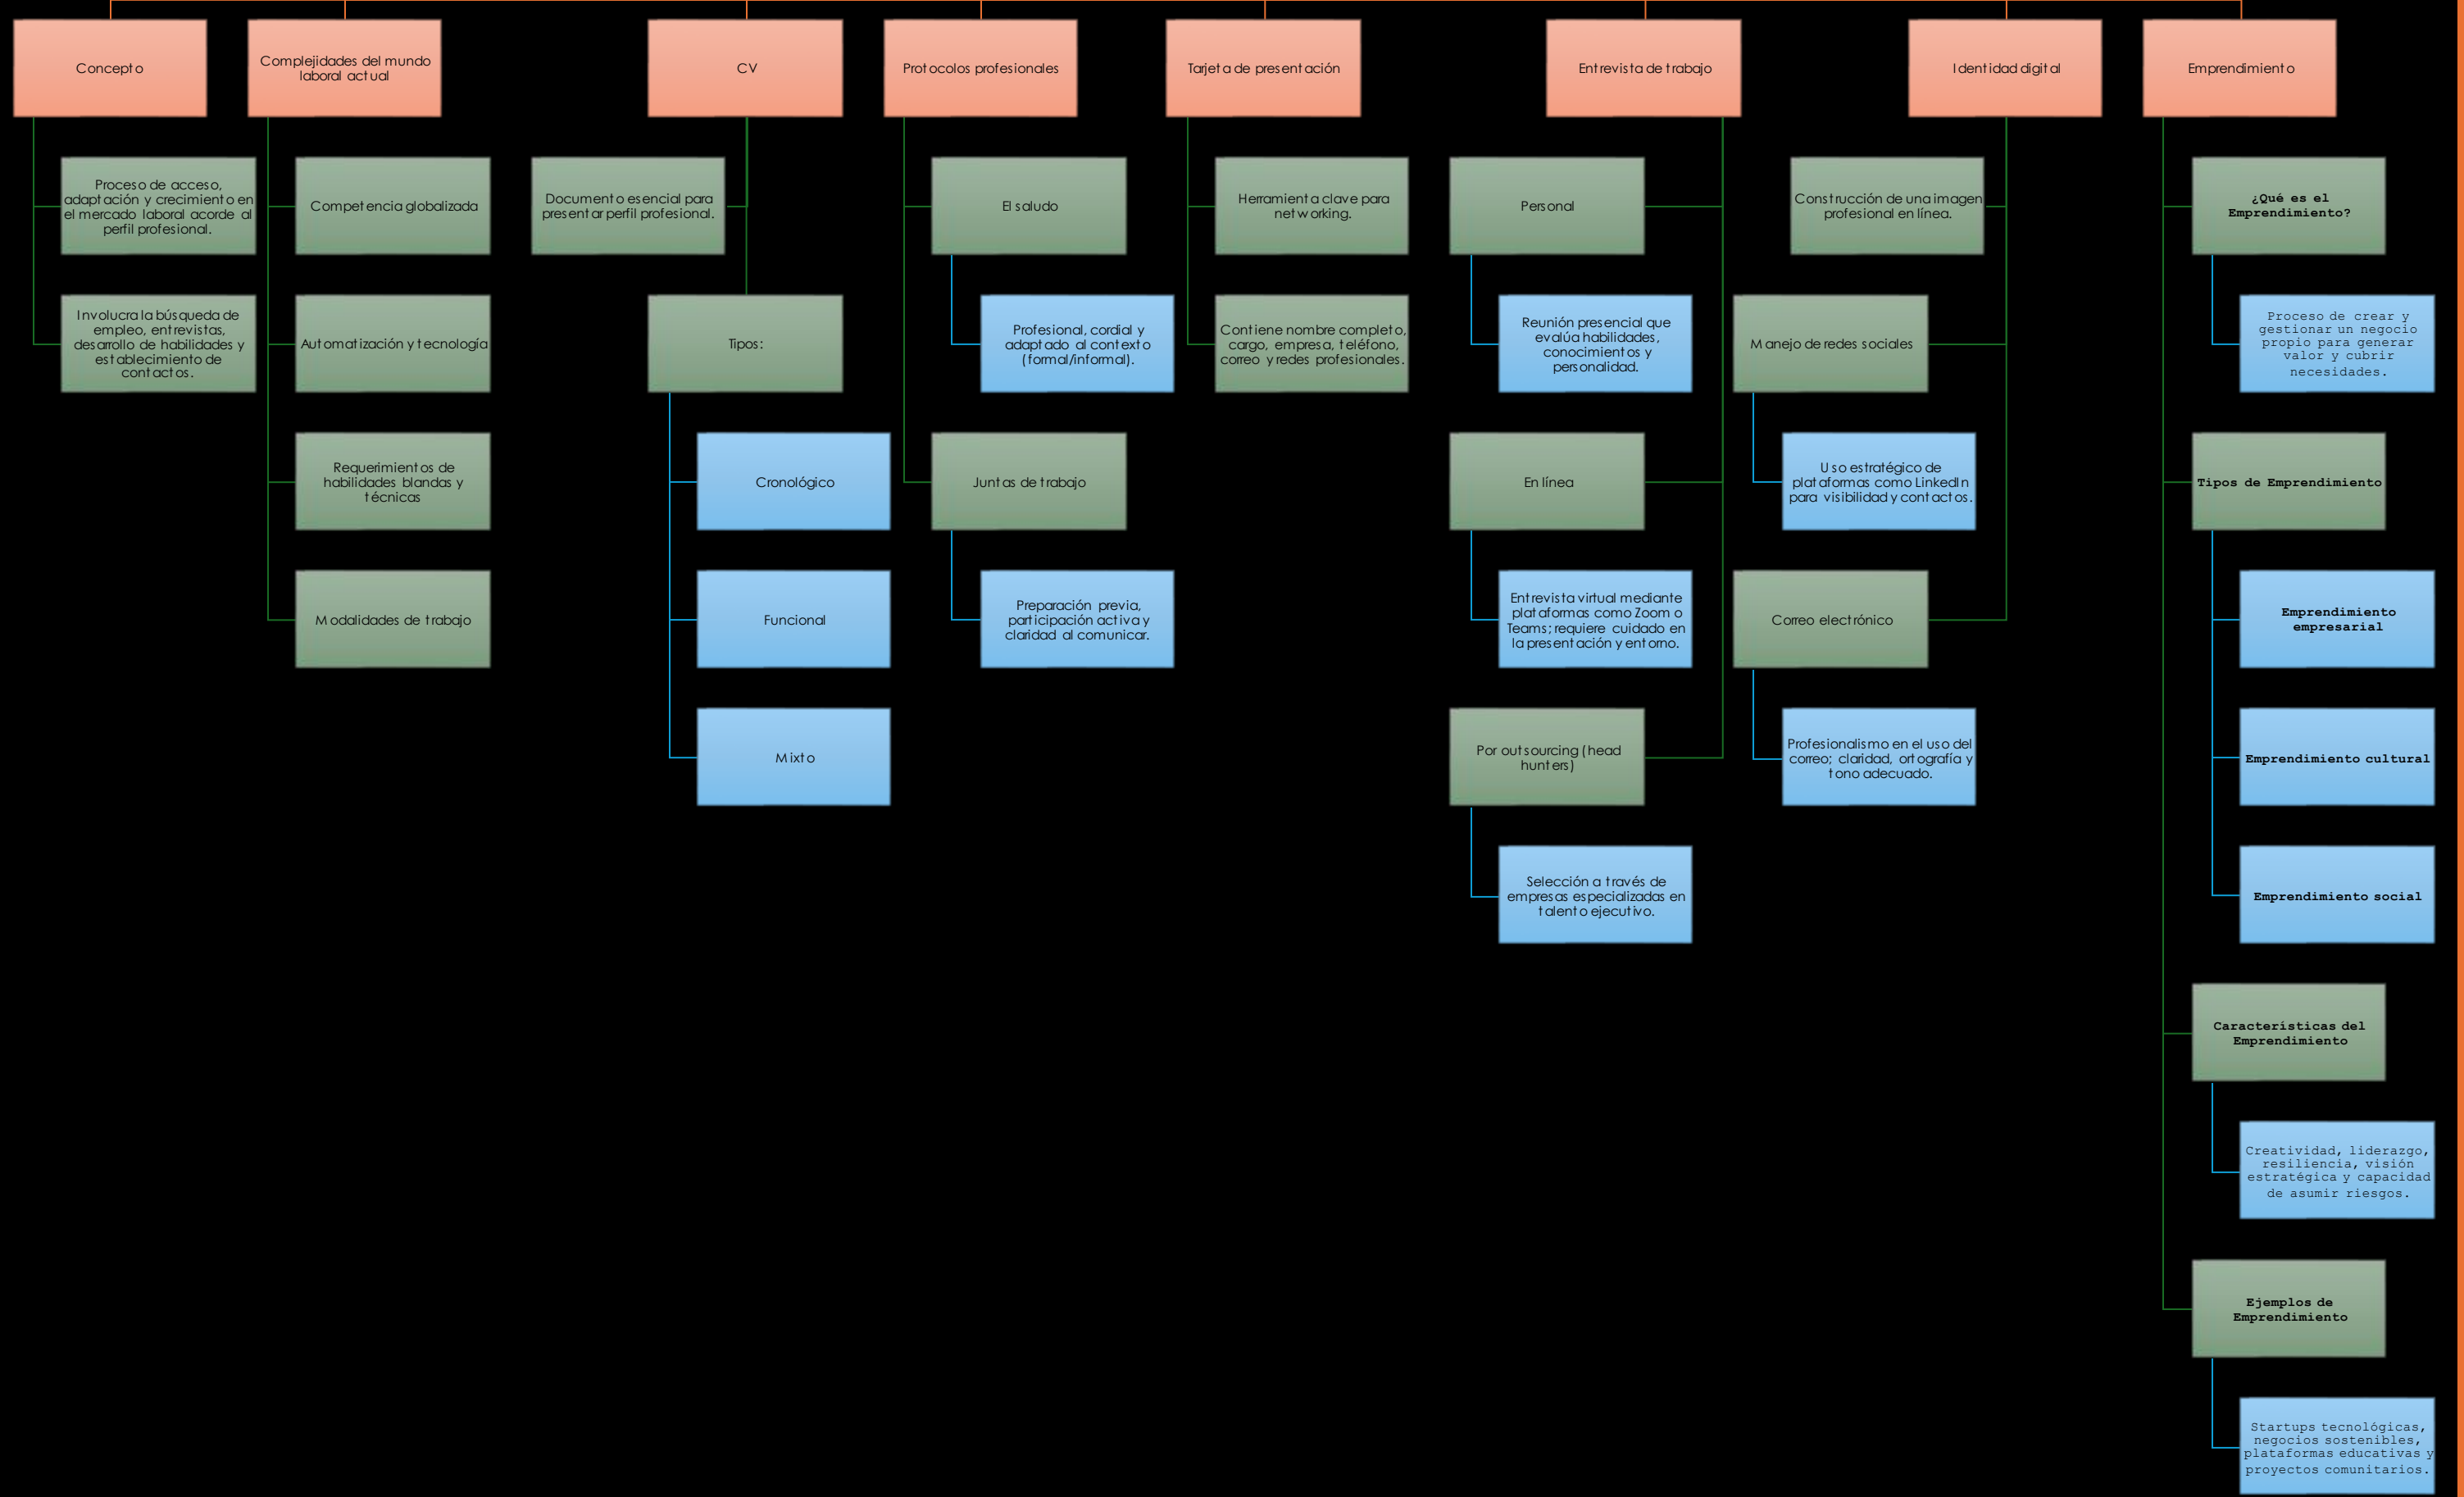

UNIVERSIDAD
DEL SURESTE

Lic. Administración y Estrategias de Negocios

Proyección profesional

Profra.: Yaneth Fabiola Solórzano Penagos

Actividad 2

Miguel Gómez Méndez

18 de febrero del 2025. Ocosingo, Chiapas

Inserción laboral profesional

Referencias Bibliográficas

<https://www.ceupe.com/blog/insercion-laboral.html>

<https://www.oitcinterfor.org/node/6487#:~:text=La%20inserci%C3%B3n%20laboral%20es%20un,inmensa%20mayor%C3%ADa%20de%20los%20j%C3%B3venes.>