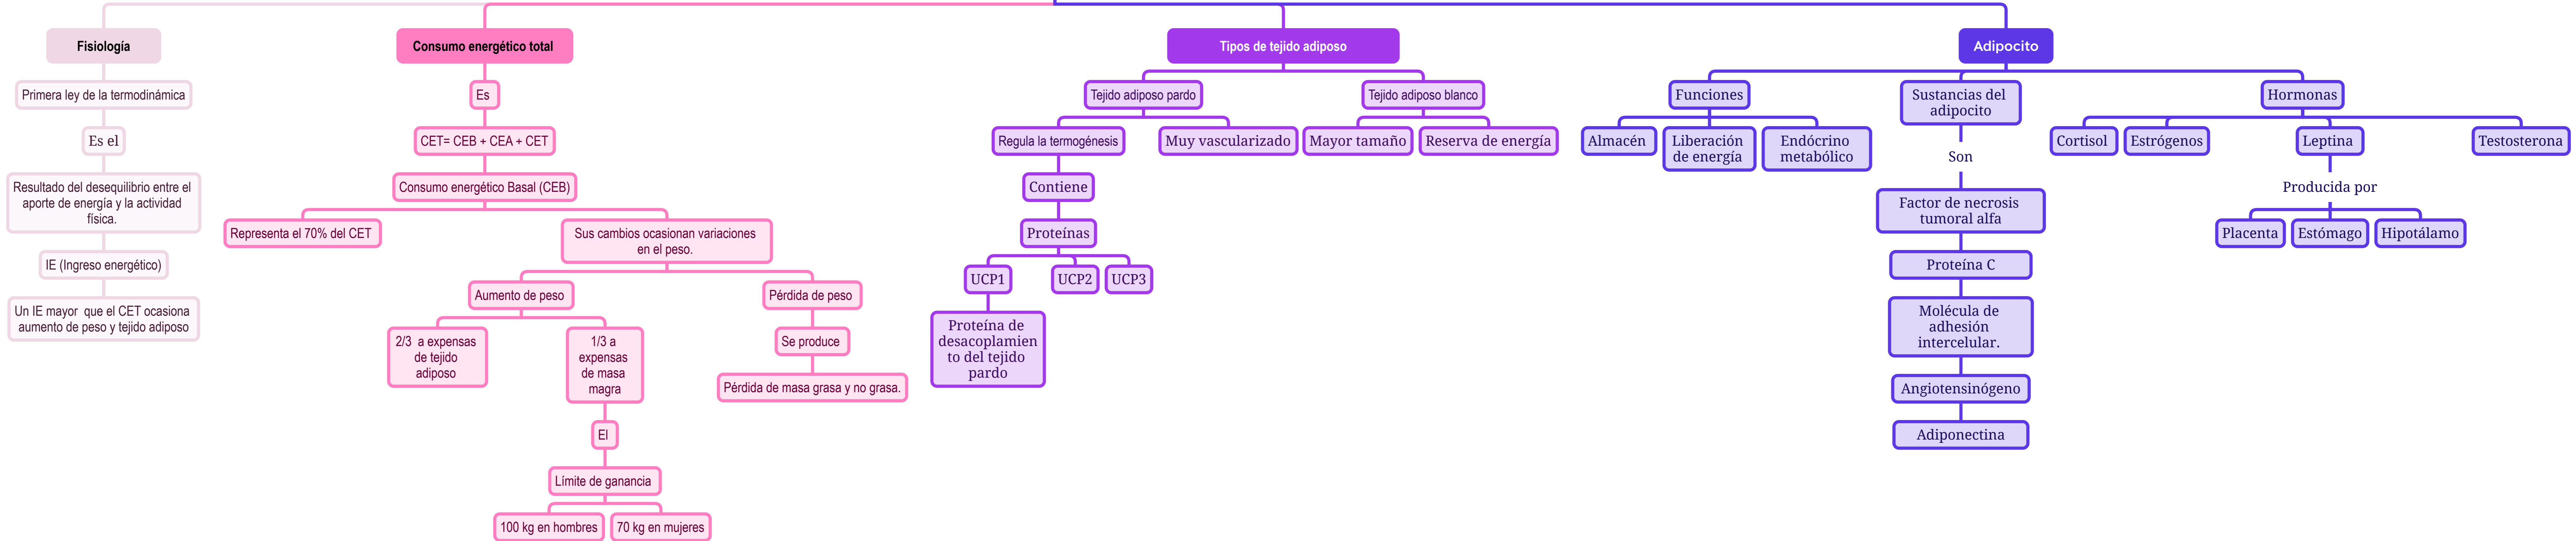

**Nombre de alumno: Diana Isabel
García Guillén.**

**Nombre del profesor: Daniela
Montserrat Méndez Guillén.**

**Nombre del trabajo: Mapa
Conceptual.**

PASIÓN POR EDUCAR

Materia: Sobrepeso y obesidad.

Grado: 8°

Grupo: A

ETIOPATOGENIA DE LA OBESIDAD

ETIOPATOGENIA DE LA OBESIDAD

Bibliografía:

Universidad del sureste (2025). Antología Sobrepeso y obesidad.