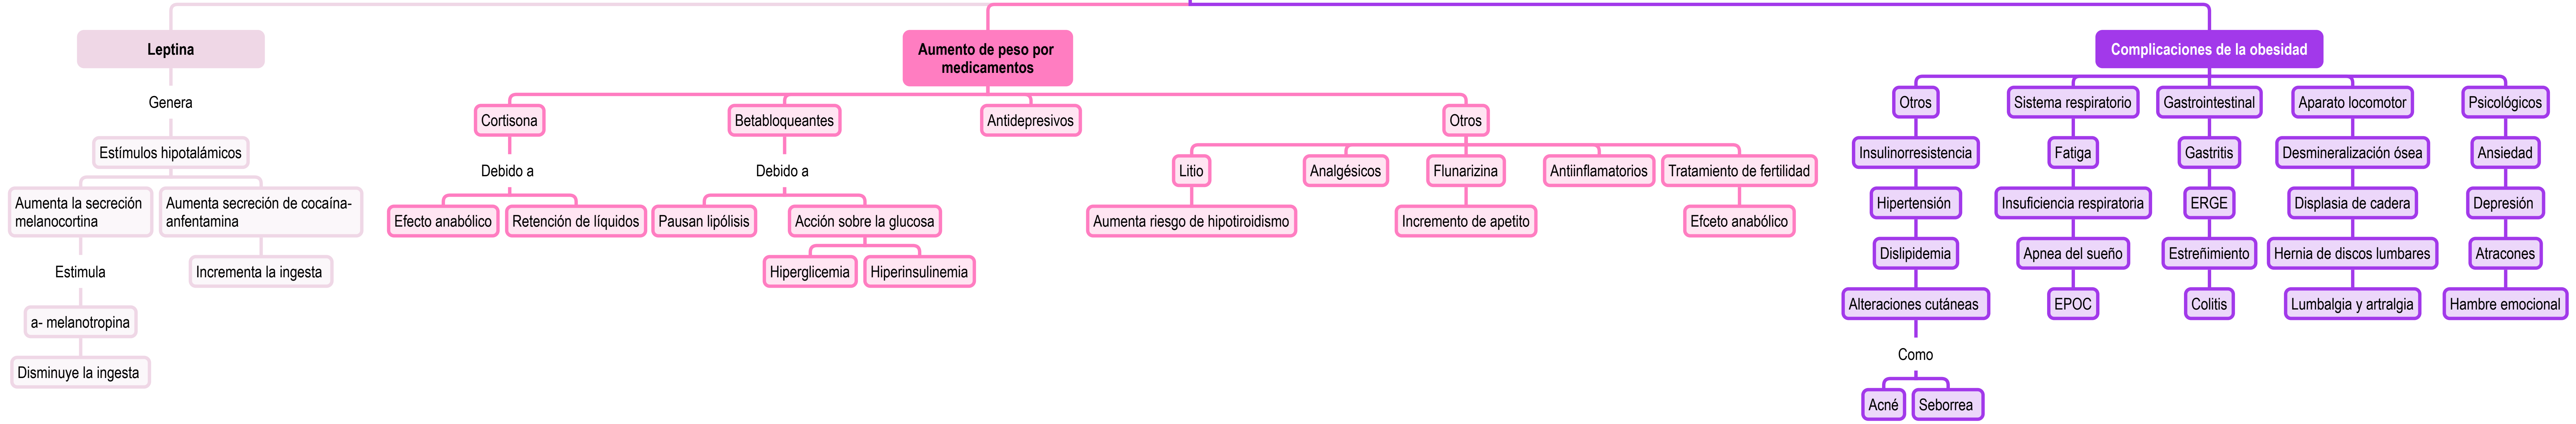

**Nombre de alumno: Diana Isabel
García Guillén.**

**Nombre del profesor: Daniela
Montserrat Méndez Guillén.**

**Nombre del trabajo: Mapa
Conceptual.**

PASIÓN POR EDUCAR

Materia: Sobrepeso y obesidad.

Grado: 8°

Grupo: A

ETIOPATOGENIA DE LA OBESIDAD

ETIOPATOGENIA DE LA OBESIDAD

Bibliografía:

Universidad del sureste (2025). Antología Sobrepeso y obesidad.