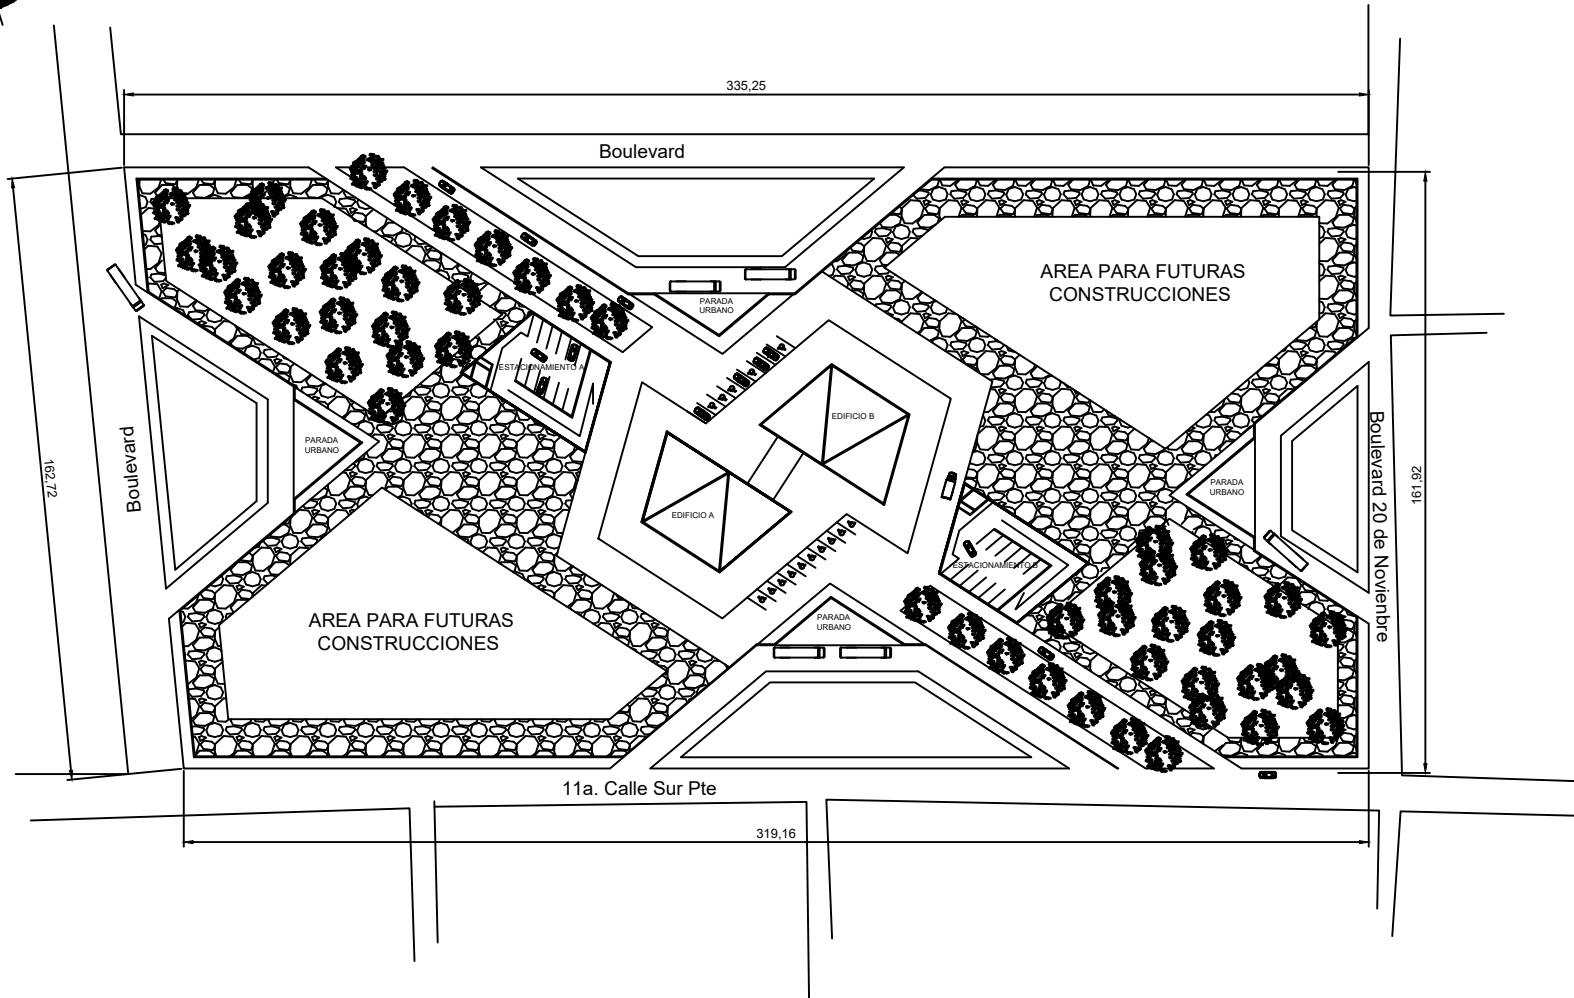

Nombre del Alumnos: Yessica Hernandez Zuñiga, Frida Lizbeth Resendiz Salazar, Jose Lisandro Lopez Alfaro

Nombre del tema: Planta Arquitectónica de Conjunto

Parcial: 2

Nombre de la Materia: Taller Integral de Arquitectura I

Nombre del profesor: Victor Manuel Santiago Guillen

Nombre de la Licenciatura: Arquitectura

Cuatrimestre: Octavo Cuatrimestre

Comitán de Domínguez a 16 de febrero del 2025.

UNIVERSIDAD
DE
SURESTE

LOCALIZACIÓN

INTEGRANTES:

JOSE LISANDRO LOPEZ ALFARO
FRIDA LIBETH RESENDIZ SALAZAR
YESSICA HDEZ. ZUÑIGA

PROYECTO:
TORRE ADMINISTRATIVA

DIRECCIÓN:
AVE. CENTRAL No. 24

PROPIETARIO:
GOBIERNO

PROYECTÓ:

PLANO:
PLANTA ARQUITECTÓNICA DE CONJUNTO

ESCALA:

CLAVE:	ACOT,;
A-1	METROS
	PLANO:
	01 / 03

16 / FEBRERO / 2025