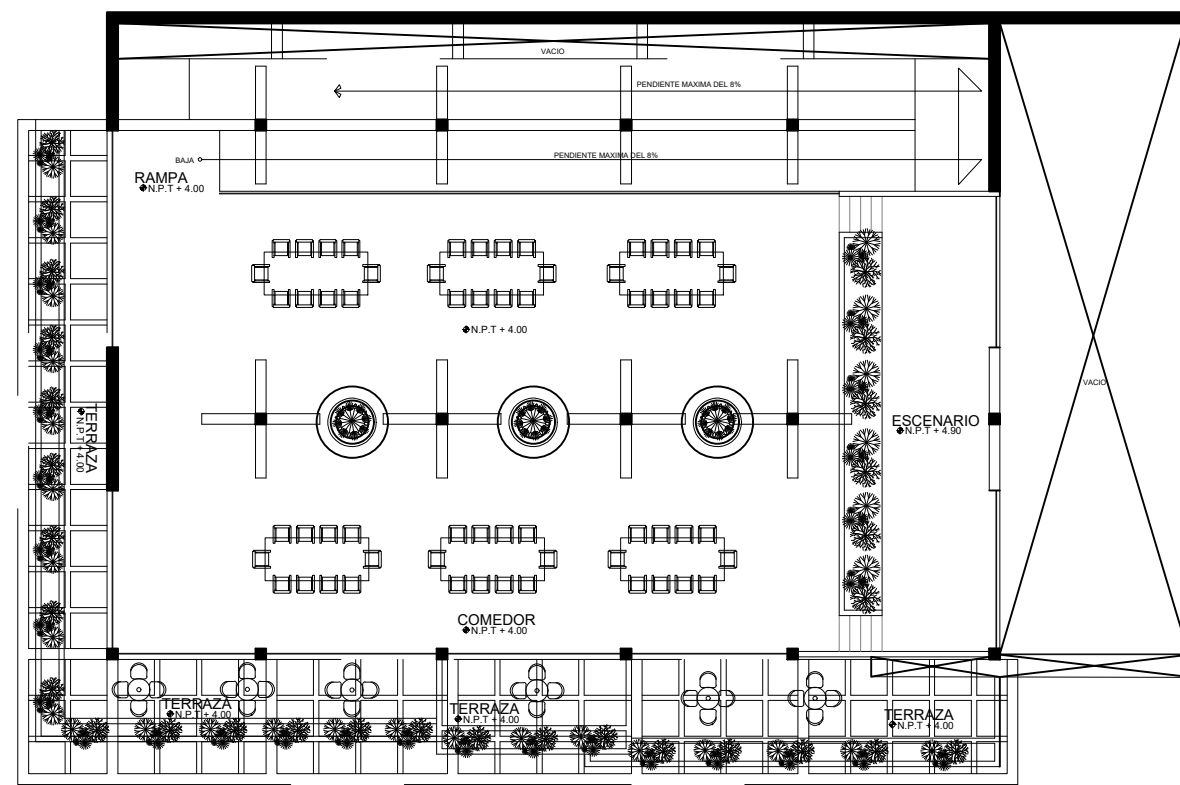

Nombre del tema: Zoológico

Parcial: IV

Nombre de la Materia: Taller integral de la arquitectura

Nombre del profesor: Víctor Manuel Santiago Guillen

Nombre de la Licenciatura: Arquitectura

Cuatrimestre: 8

PLANTA ARQUITECTONICA ACCESO

PLANTA ARQUITECTONICA SERVICIOS

PLANTA ARQUITECTONICA BAJA

PLANTA ARQUITECTONICA ALTA

PLANTA ARQUITECTONICA DE TECHOS

PLANTA ARQUITECTONICA BAJA

PLANTA ARQUITECTONICA MEZANINE

PLANTA ARQUITECTONICA JAULA

PLANTA ARQUITECTONICA JAULA