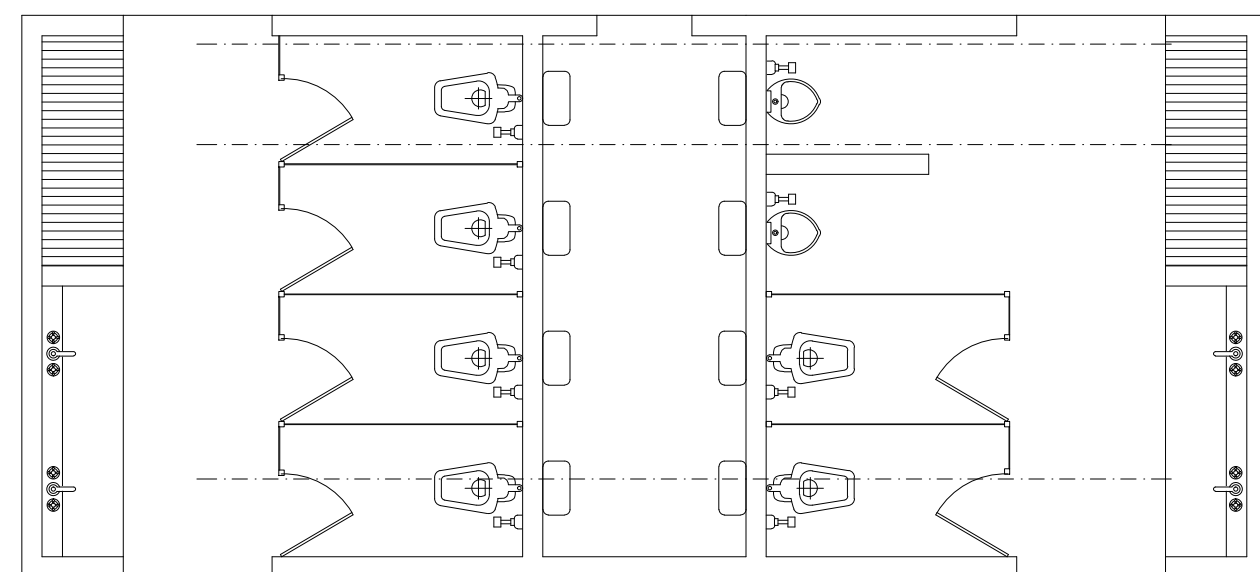

Nombre del tema: Zoológico

Parcial: IV

Nombre de la Materia: Taller integral de la arquitectura

Nombre del profesor: Víctor Manuel Santiago Guillen

Nombre de la Licenciatura: Arquitectura

Cuatrimestre: 8

PLANTA ARQUITECTONICA ACCESO

PLANTA ARQUITECTONICA SERVICIOS

PLANTA ARQUITECTONICA BAJA

PLANTA ARQUITECTONICA ALTA

PLANTA ARQUITECTONICA DE TECHOS

PLANTA ARQUITECTONICA BAJA

PLANTA ARQUITECTONICA MEZANINE

PLANTA ARQUITECTONICA JAULA

PLANTA ARQUITECTONICA JAULA