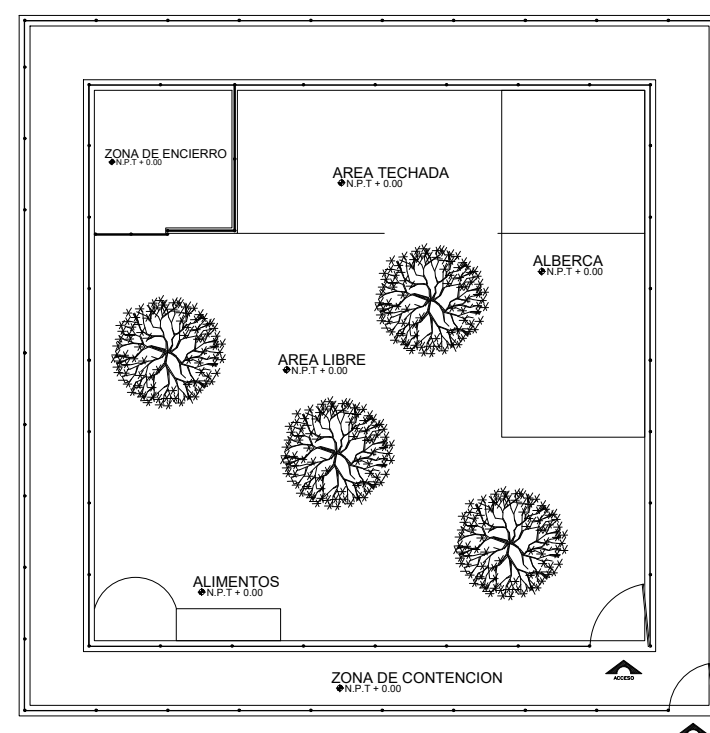

Nombre del tema: Zoológico

Parcial: IV

Nombre de la Materia: Taller integral de la arquitectura

Nombre del profesor: Víctor Manuel Santiago Guillen

Nombre de la Licenciatura: Arquitectura

Cuatrimestre: 8

PLANTA ARQUITECTONICA ACCESO

PLANTA ARQUITECTONICA SERVICIOS

PLANTA ARQUITECTONICA BAJA

PLANTA ARQUITECTONICA ALTA

PLANTA ARQUITECTONICA DE TECHOS

PLANTA ARQUITECTONICA BAJA

PLANTA ARQUITECTONICA MEZANINE

PLANTA ARQUITECTONICA JAULA

PLANTA ARQUITECTONICA JAULA