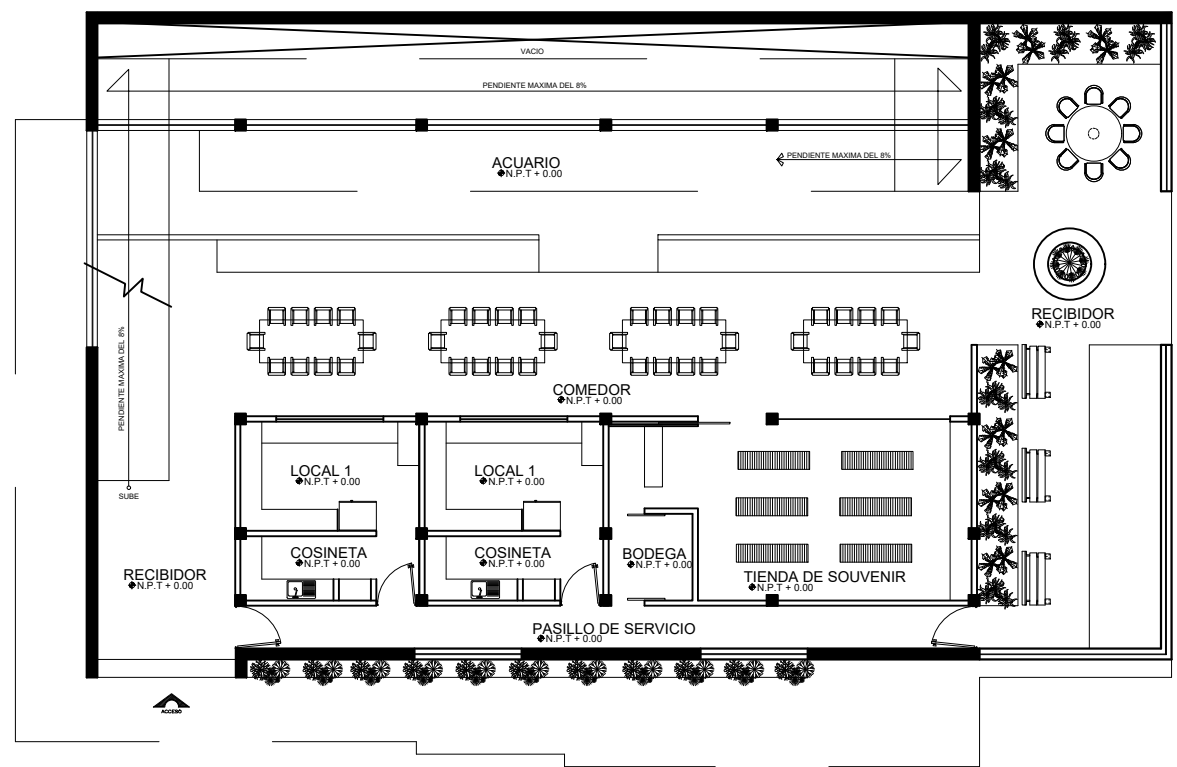

Nombre del tema: Zoológico

Parcial: IV

Nombre de la Materia: Taller integral de la arquitectura

Nombre del profesor: Víctor Manuel Santiago Guillen

Nombre de la Licenciatura: Arquitectura

Cuatrimestre: 8

PLANTA ARQUITECTONICA ACCESO

PLANTA ARQUITECTONICA SERVICIOS

PLANTA ARQUITECTONICA BAJA

PLANTA ARQUITECTONICA ALTA

PLANTA ARQUITECTONICA DE TECHOS

PLANTA ARQUITECTONICA BAJA

PLANTA ARQUITECTONICA MEZANINE

PLANTA ARQUITECTONICA JAULA

PLANTA ARQUITECTONICA JAULA