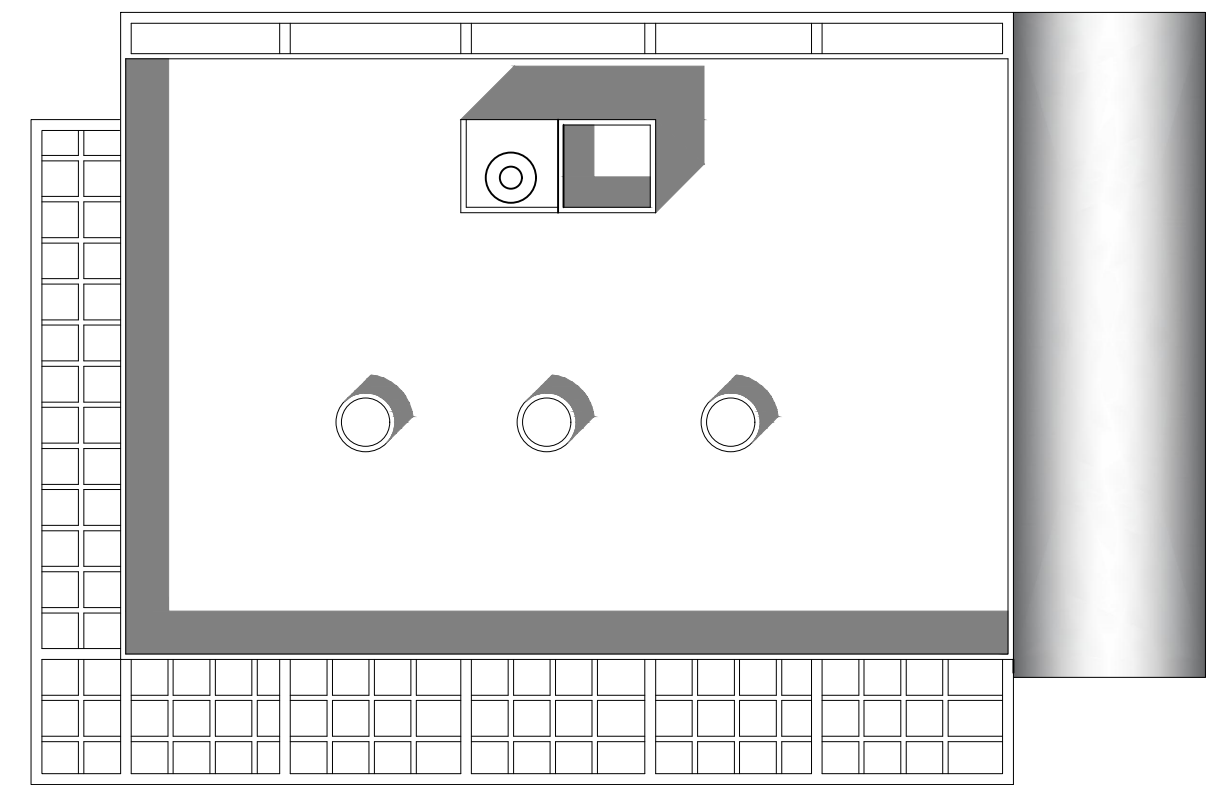

Nombre del tema: Zoológico

Parcial: IV

Nombre de la Materia: Taller integral de la arquitectura

Nombre del profesor: Víctor Manuel Santiago Guillen

Nombre de la Licenciatura: Arquitectura

Cuatrimestre: 8

PLANTA ARQUITECTONICA ACCESO

PLANTA ARQUITECTONICA SERVICIOS

PLANTA ARQUITECTONICA BAJA

PLANTA ARQUITECTONICA ALTA

PLANTA ARQUITECTONICA DE TECHOS

PLANTA ARQUITECTONICA BAJA

PLANTA ARQUITECTONICA MEZANINE

PLANTA ARQUITECTONICA JAULA

PLANTA ARQUITECTONICA JAULA