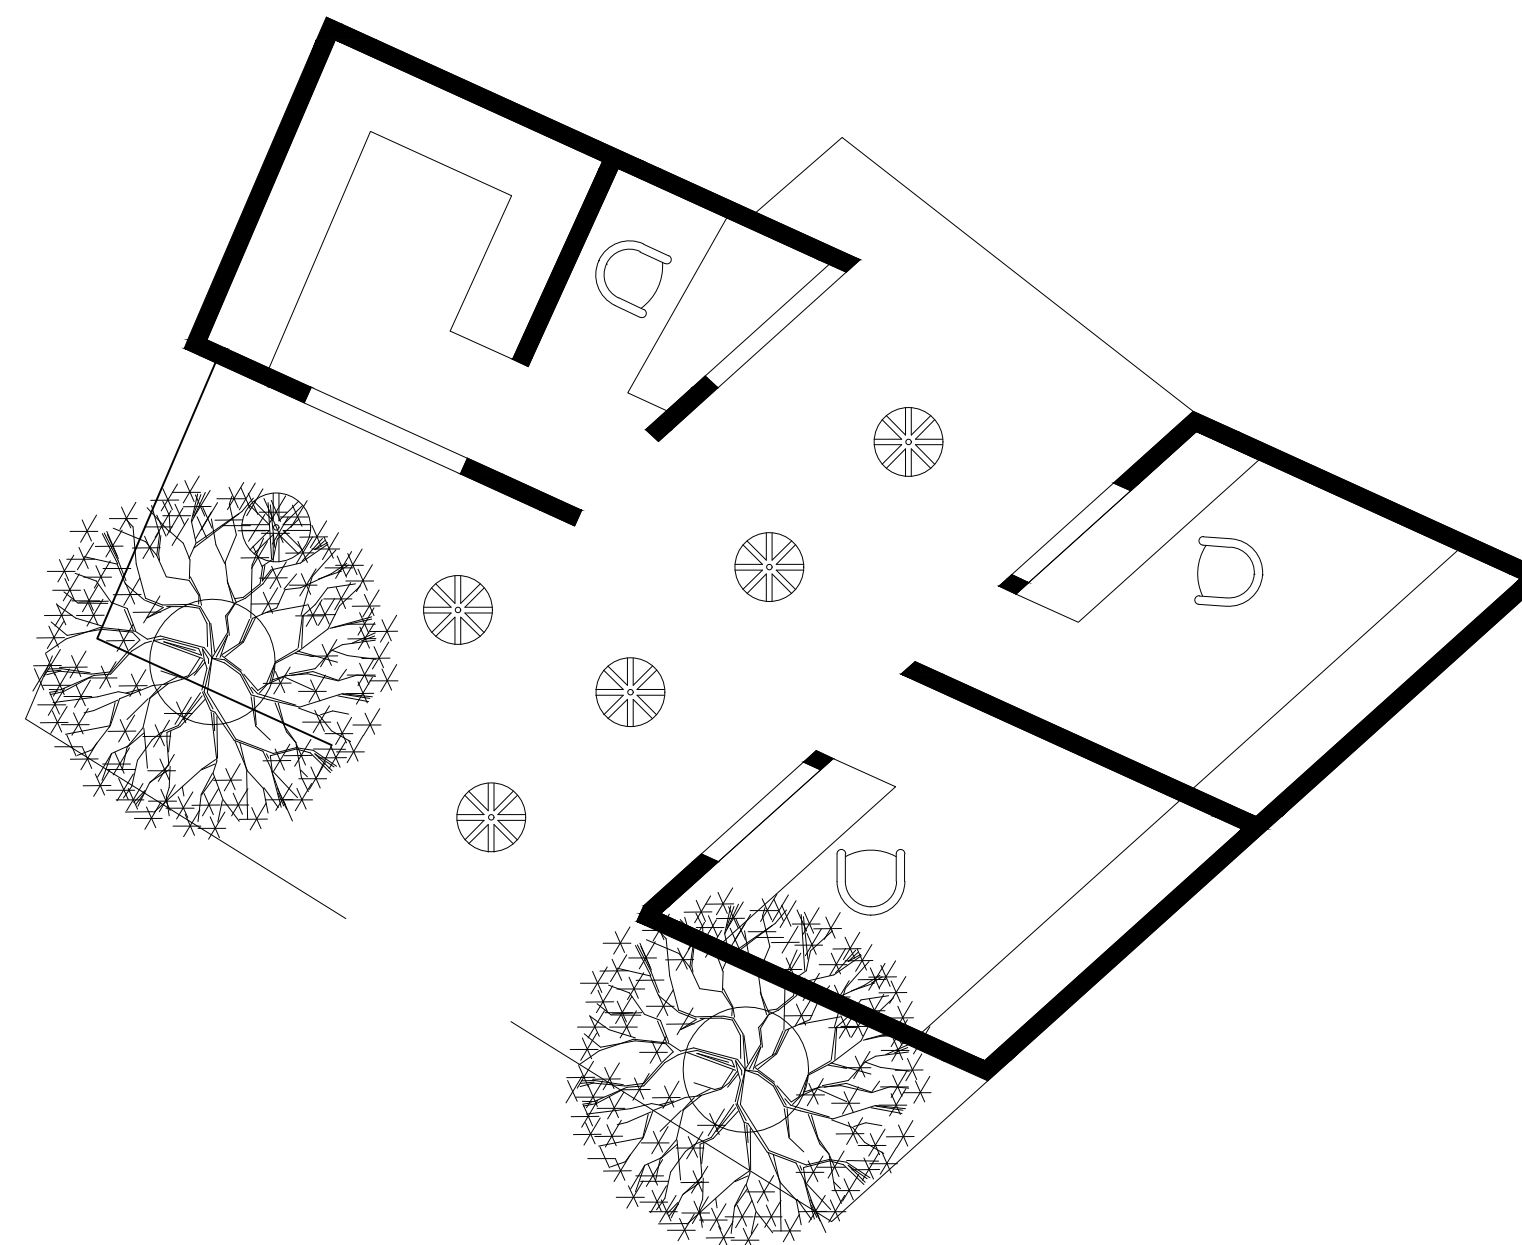

Nombre del tema: Zoológico

Parcial: IV

Nombre de la Materia: Taller integral de la arquitectura

Nombre del profesor: Víctor Manuel Santiago Guillen

Nombre de la Licenciatura: Arquitectura

Cuatrimestre: 8

PLANTA ARQUITECTONICA ACCESO

PLANTA ARQUITECTONICA SERVICIOS

PLANTA ARQUITECTONICA BAJA

PLANTA ARQUITECTONICA ALTA

PLANTA ARQUITECTONICA DE TECHOS

PLANTA ARQUITECTONICA BAJA

PLANTA ARQUITECTONICA MEZANINE

PLANTA ARQUITECTONICA JAULA

PLANTA ARQUITECTONICA JAULA