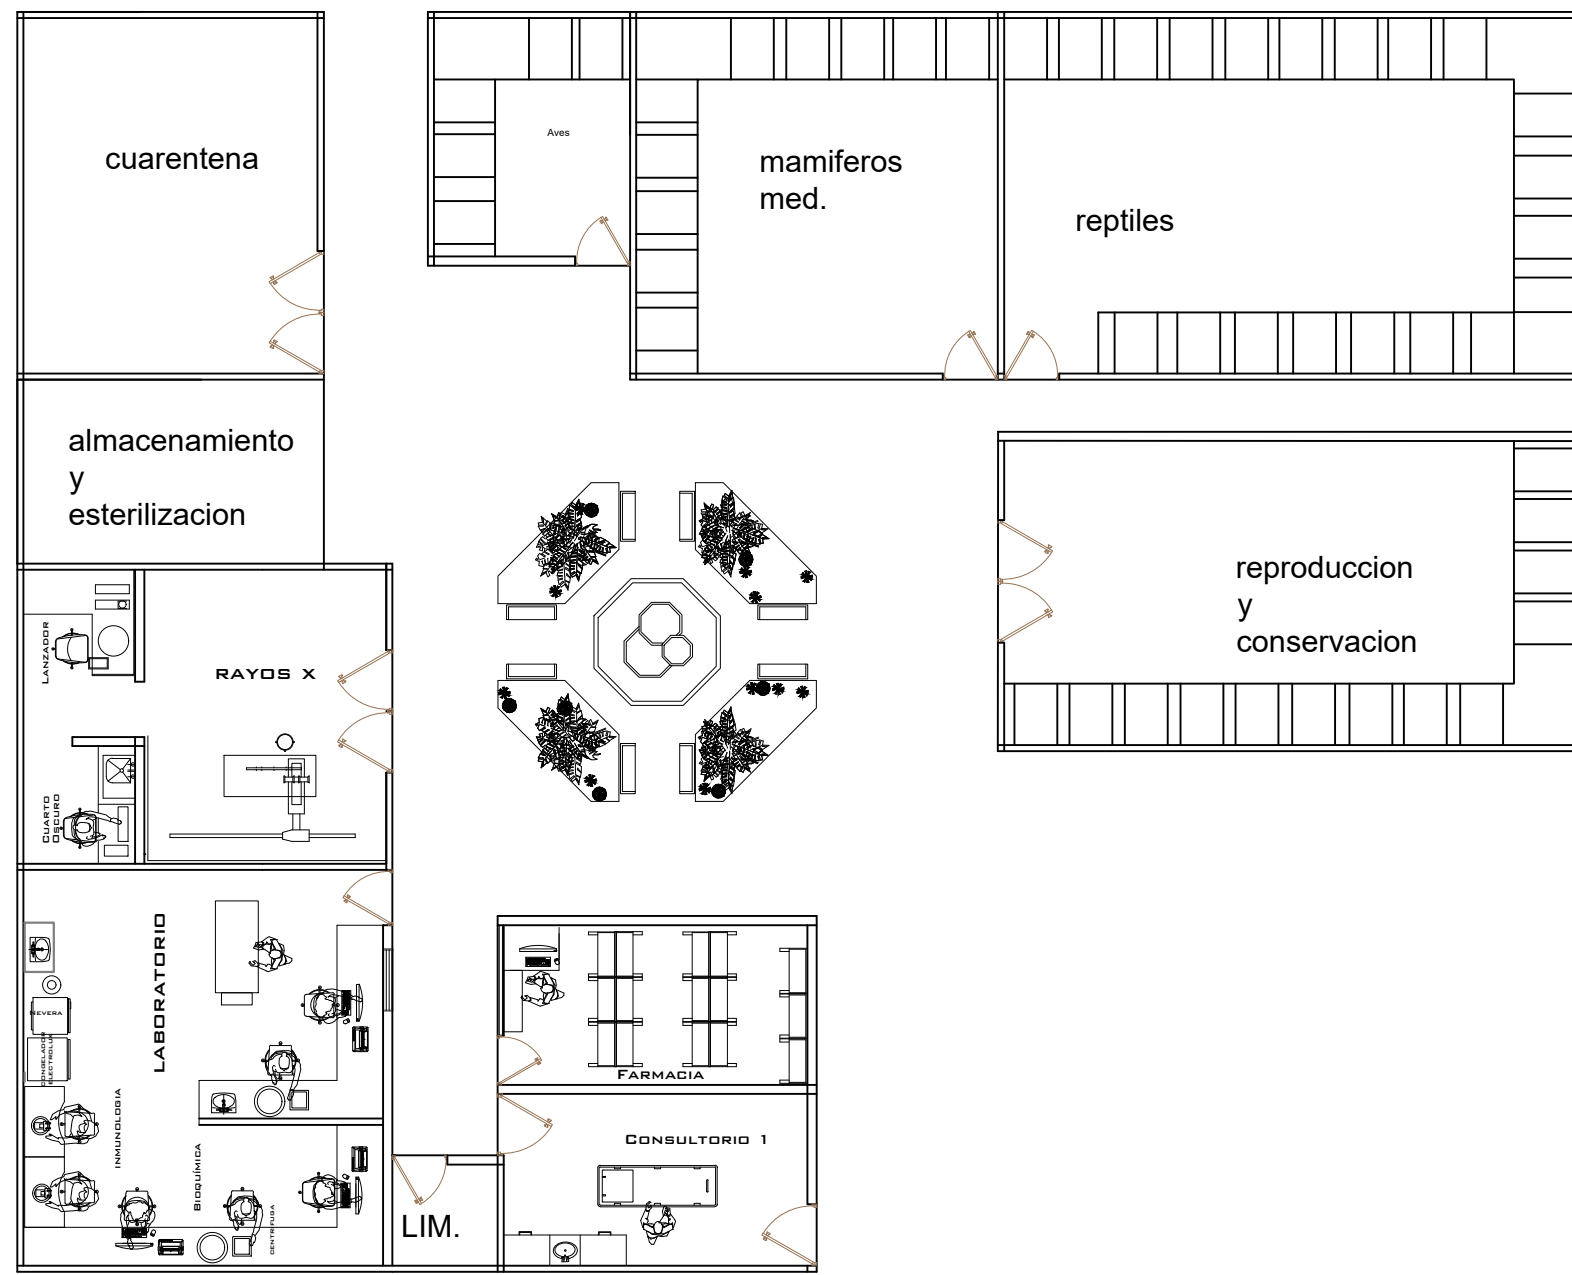

Nombre del tema: Zoológico

Parcial: IV

Nombre de la Materia: Taller integral de la arquitectura

Nombre del profesor: Víctor Manuel Santiago Guillen

Nombre de la Licenciatura: Arquitectura

Cuatrimestre: 8

PLANTA ARQUITECTONICA ACCESO

PLANTA ARQUITECTONICA SERVICIOS

PLANTA ARQUITECTONICA BAJA

PLANTA ARQUITECTONICA ALTA

PLANTA ARQUITECTONICA DE TECHOS

PLANTA ARQUITECTONICA BAJA

PLANTA ARQUITECTONICA MEZANINE

PLANTA ARQUITECTONICA JAULA

PLANTA ARQUITECTONICA JAULA