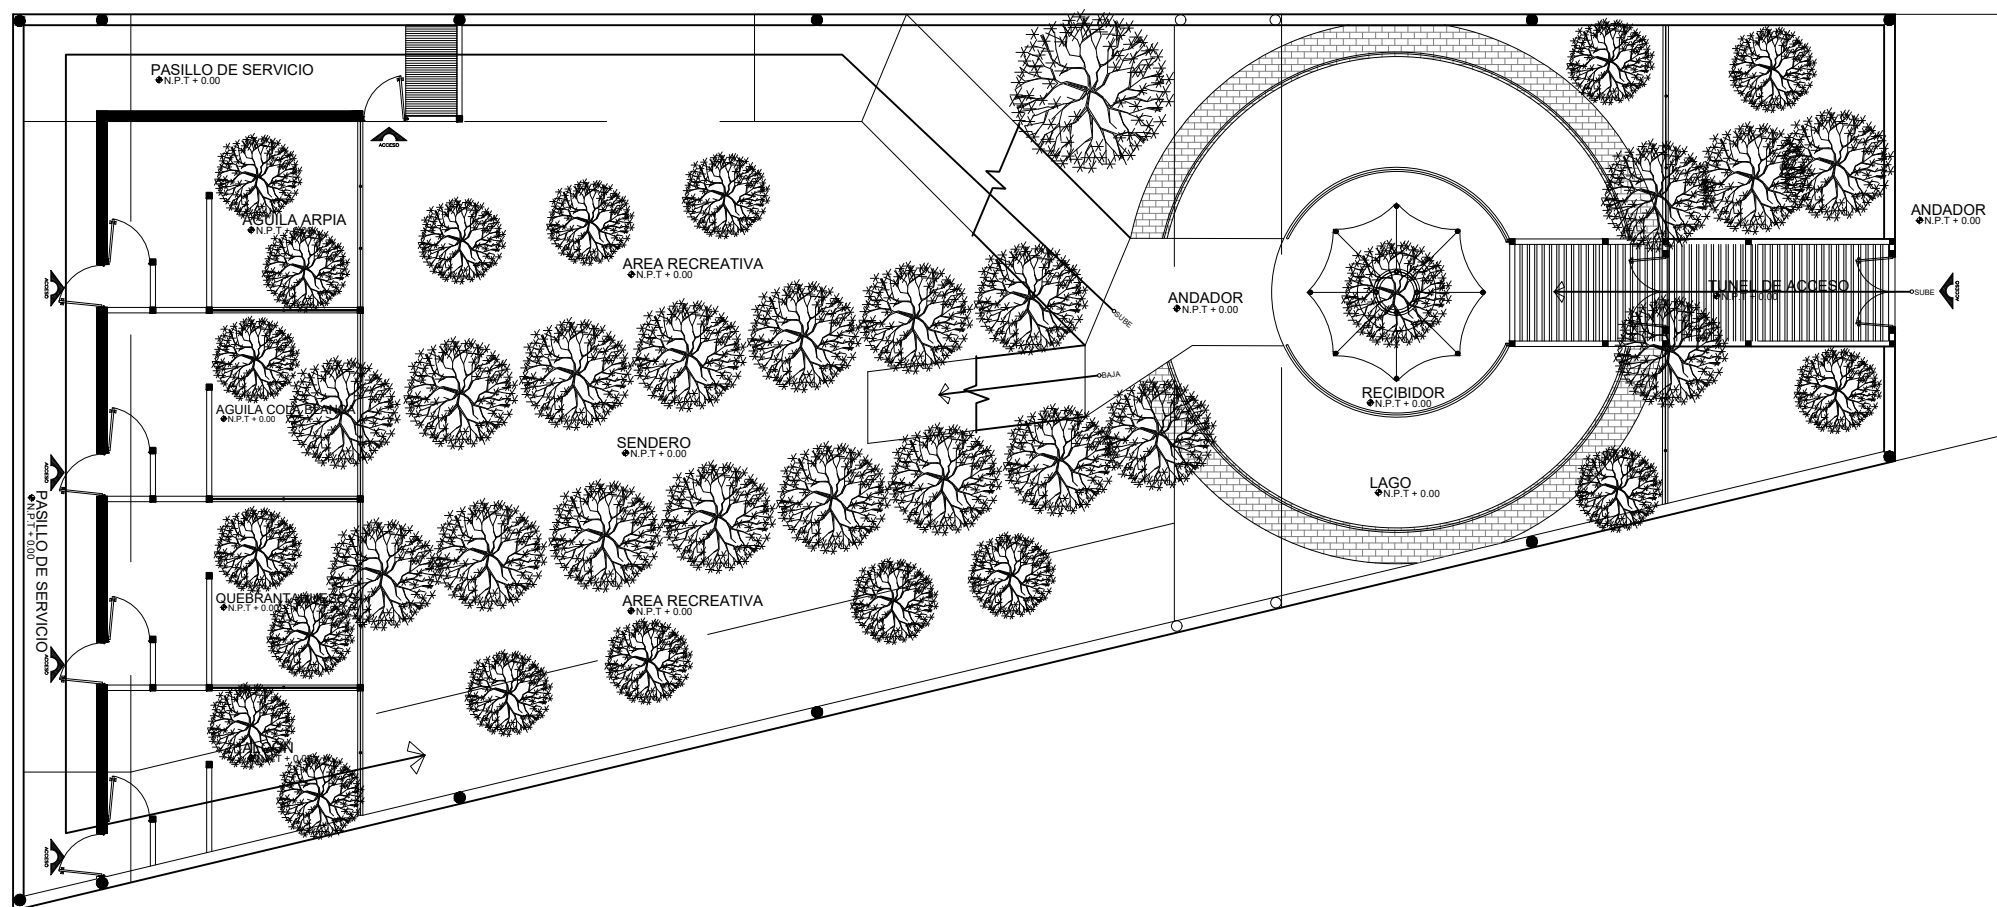

Nombre del tema: Zoológico

Parcial: IV

Nombre de la Materia: Taller integral de la arquitectura

Nombre del profesor: Víctor Manuel Santiago Guillen

Nombre de la Licenciatura: Arquitectura

Cuatrimestre: 8

PLANTA ARQUITECTONICA ACCESO

PLANTA ARQUITECTONICA SERVICIOS

PLANTA ARQUITECTONICA BAJA

PLANTA ARQUITECTONICA ALTA

PLANTA ARQUITECTONICA DE TECHOS

PLANTA ARQUITECTONICA BAJA

PLANTA ARQUITECTONICA MEZANINE

PLANTA ARQUITECTONICA JAULA

PLANTA ARQUITECTONICA JAULA