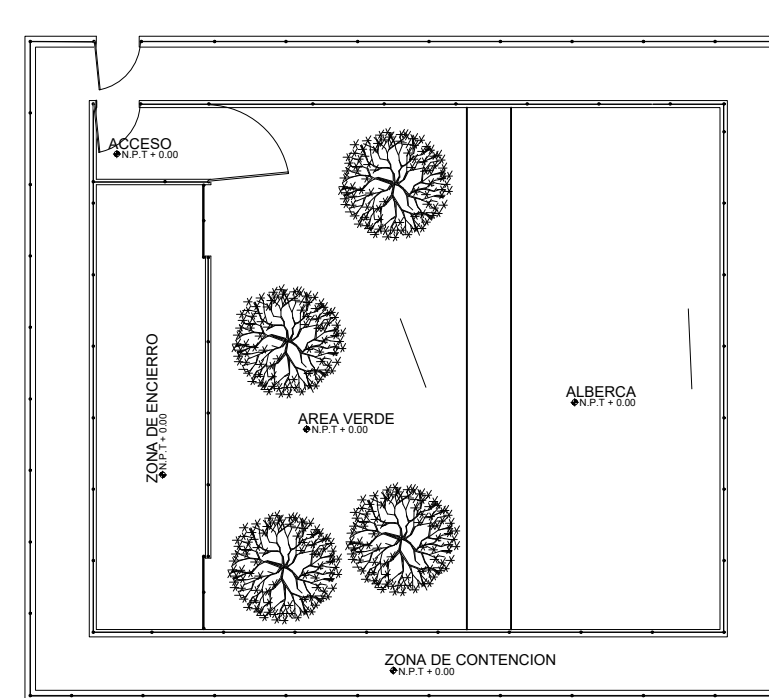

Nombre del tema: Zoológico

Parcial: IV

Nombre de la Materia: Taller integral de la arquitectura

Nombre del profesor: Víctor Manuel Santiago Guillen

Nombre de la Licenciatura: Arquitectura

Cuatrimestre: 8

PLANTA ARQUITECTONICA ACCESO

PLANTA ARQUITECTONICA SERVICIOS

PLANTA ARQUITECTONICA BAJA

PLANTA ARQUITECTONICA ALTA

PLANTA ARQUITECTONICA DE TECHOS

PLANTA ARQUITECTONICA BAJA

PLANTA ARQUITECTONICA MEZANINE

PLANTA ARQUITECTONICA JAULA

PLANTA ARQUITECTONICA JAULA