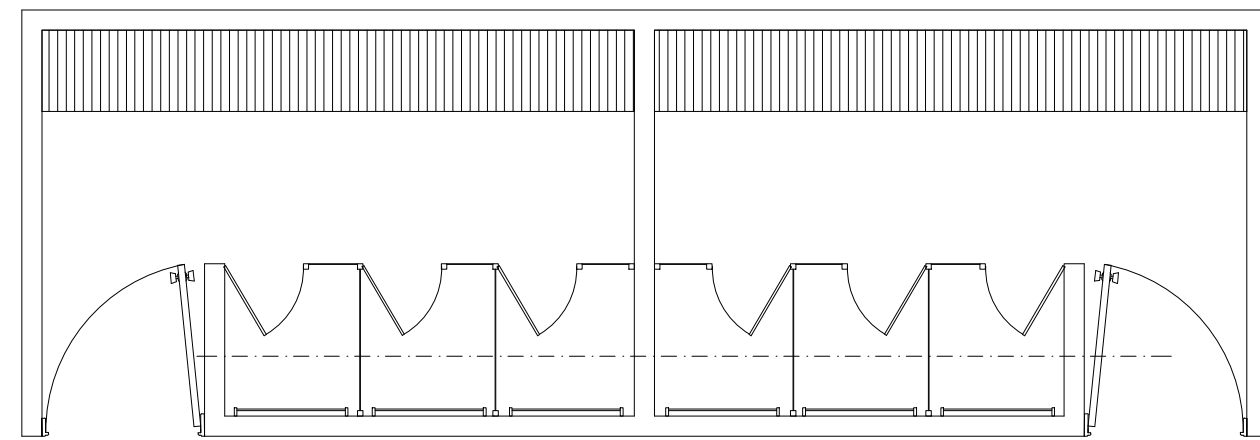

Nombre del tema: Zoológico

Parcial: IV

Nombre de la Materia: Taller integral de la arquitectura

Nombre del profesor: Víctor Manuel Santiago Guillen

Nombre de la Licenciatura: Arquitectura

Cuatrimestre: 8

PLANTA ARQUITECTONICA ACCESO

PLANTA ARQUITECTONICA SERVICIOS

PLANTA ARQUITECTONICA BAJA

PLANTA ARQUITECTONICA ALTA

PLANTA ARQUITECTONICA DE TECHOS

PLANTA ARQUITECTONICA BAJA

PLANTA ARQUITECTONICA MEZANINE

PLANTA ARQUITECTONICA JAULA

PLANTA ARQUITECTONICA JAULA