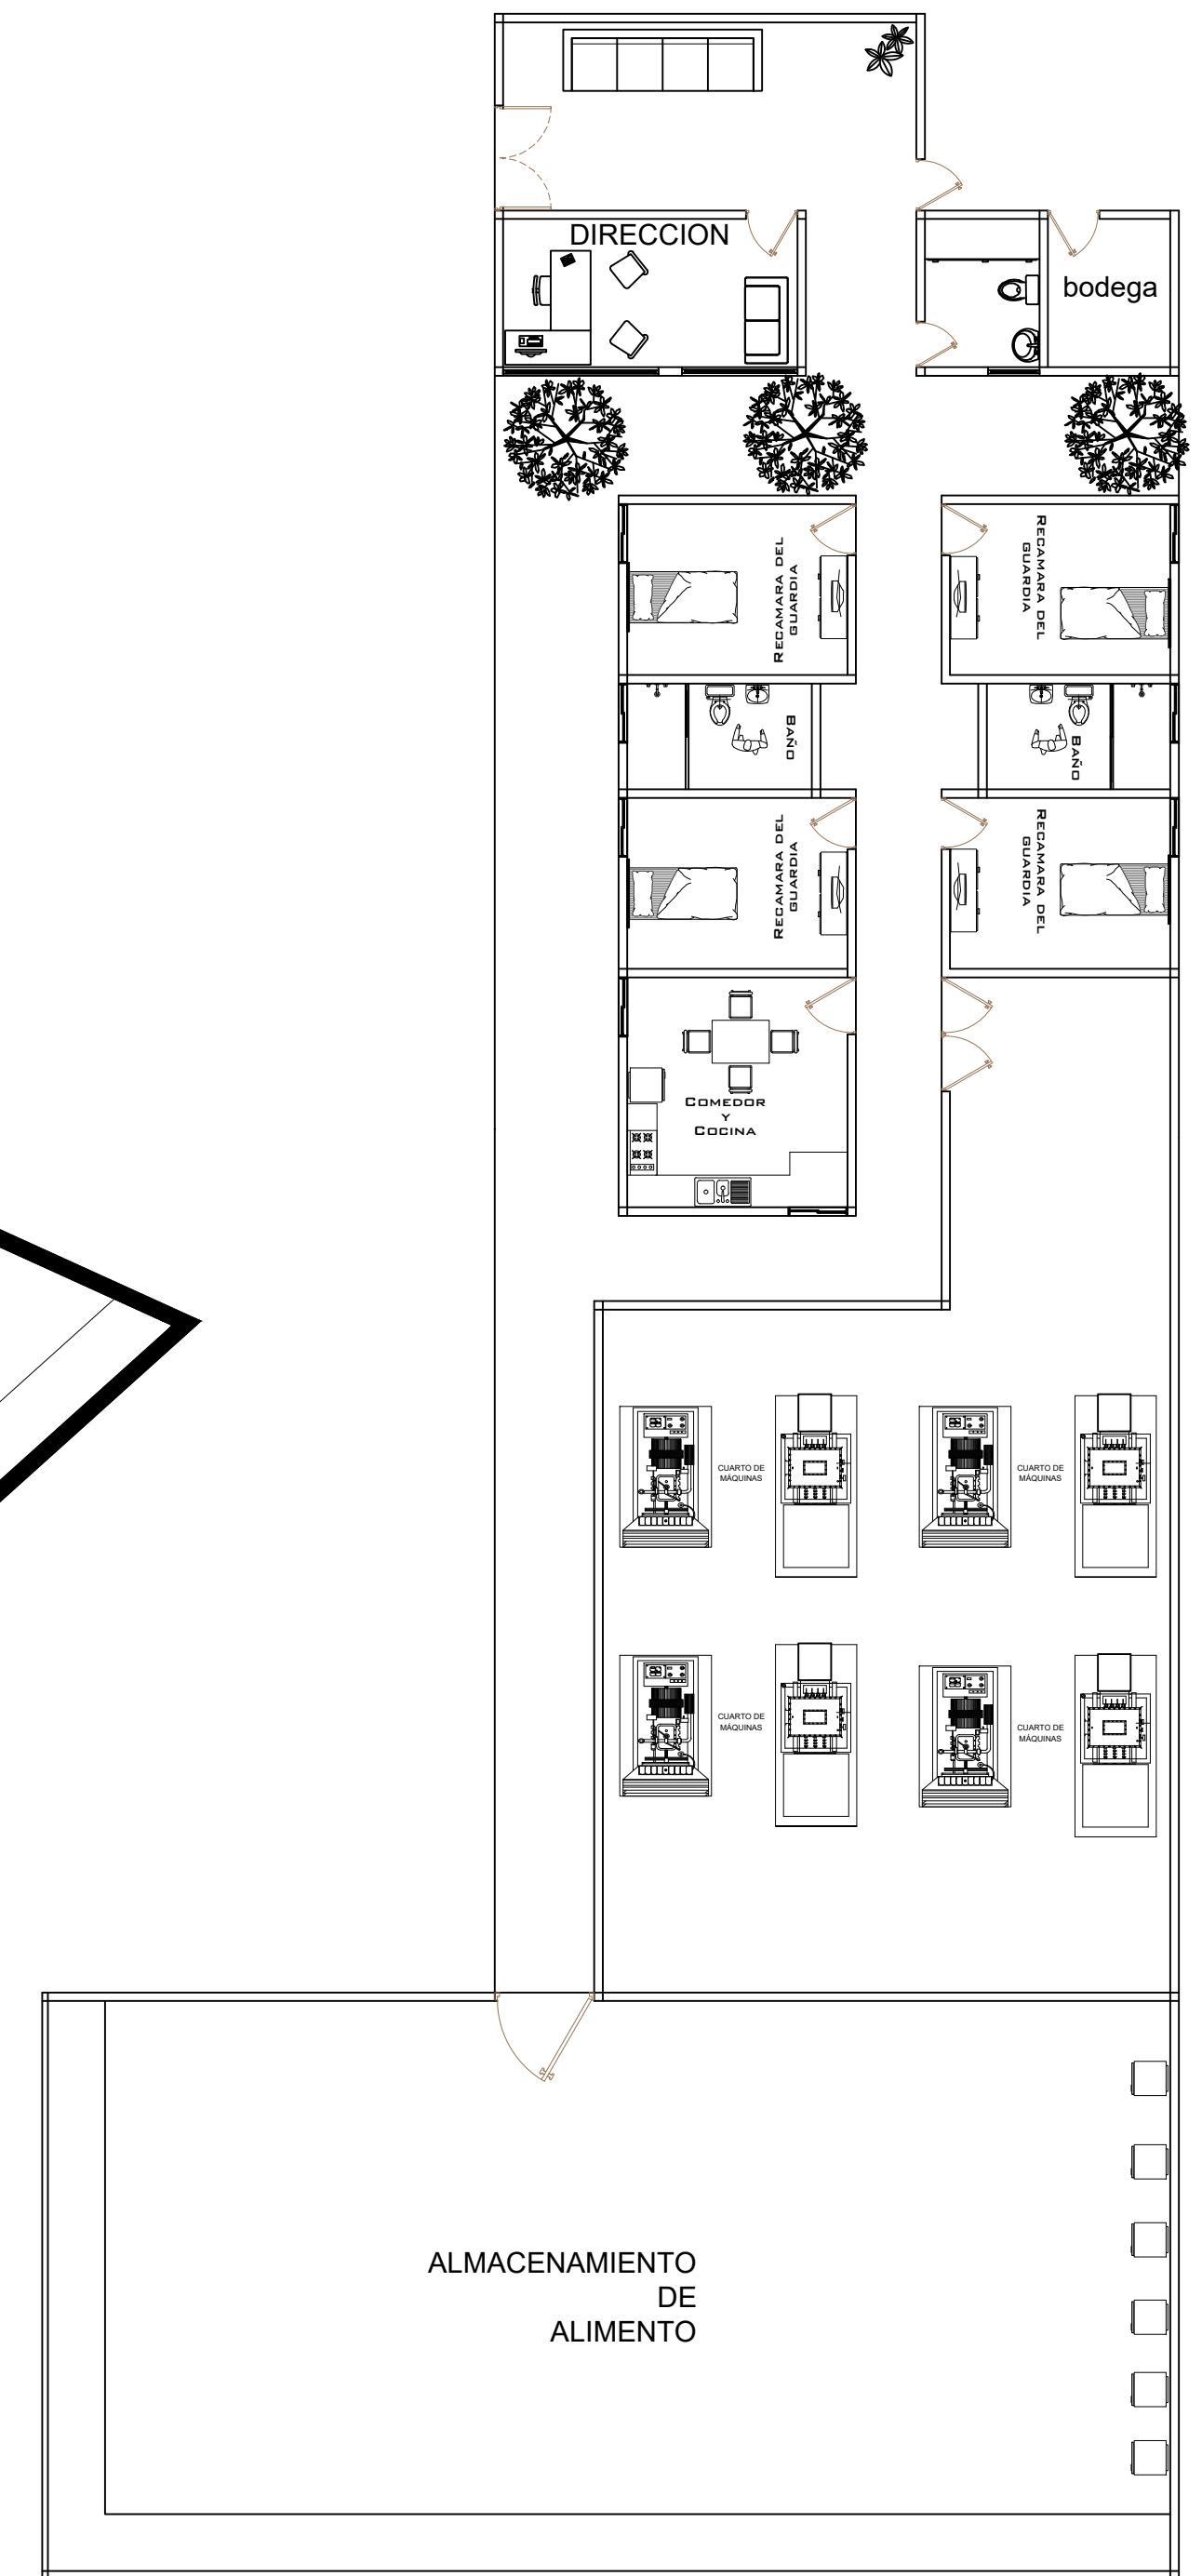

Nombre del tema: Zoológico

Parcial: IV

Nombre de la Materia: Taller integral de la arquitectura

Nombre del profesor: Víctor Manuel Santiago Guillen

Nombre de la Licenciatura: Arquitectura

Cuatrimestre: 8

PLANTA ARQUITECTONICA ACCESO

PLANTA ARQUITECTONICA SERVICIOS

PLANTA ARQUITECTONICA BAJA

PLANTA ARQUITECTONICA ALTA

PLANTA ARQUITECTONICA DE TECHOS

PLANTA ARQUITECTONICA BAJA

PLANTA ARQUITECTONICA MEZANINE

PLANTA ARQUITECTONICA JAULA

PLANTA ARQUITECTONICA JAULA