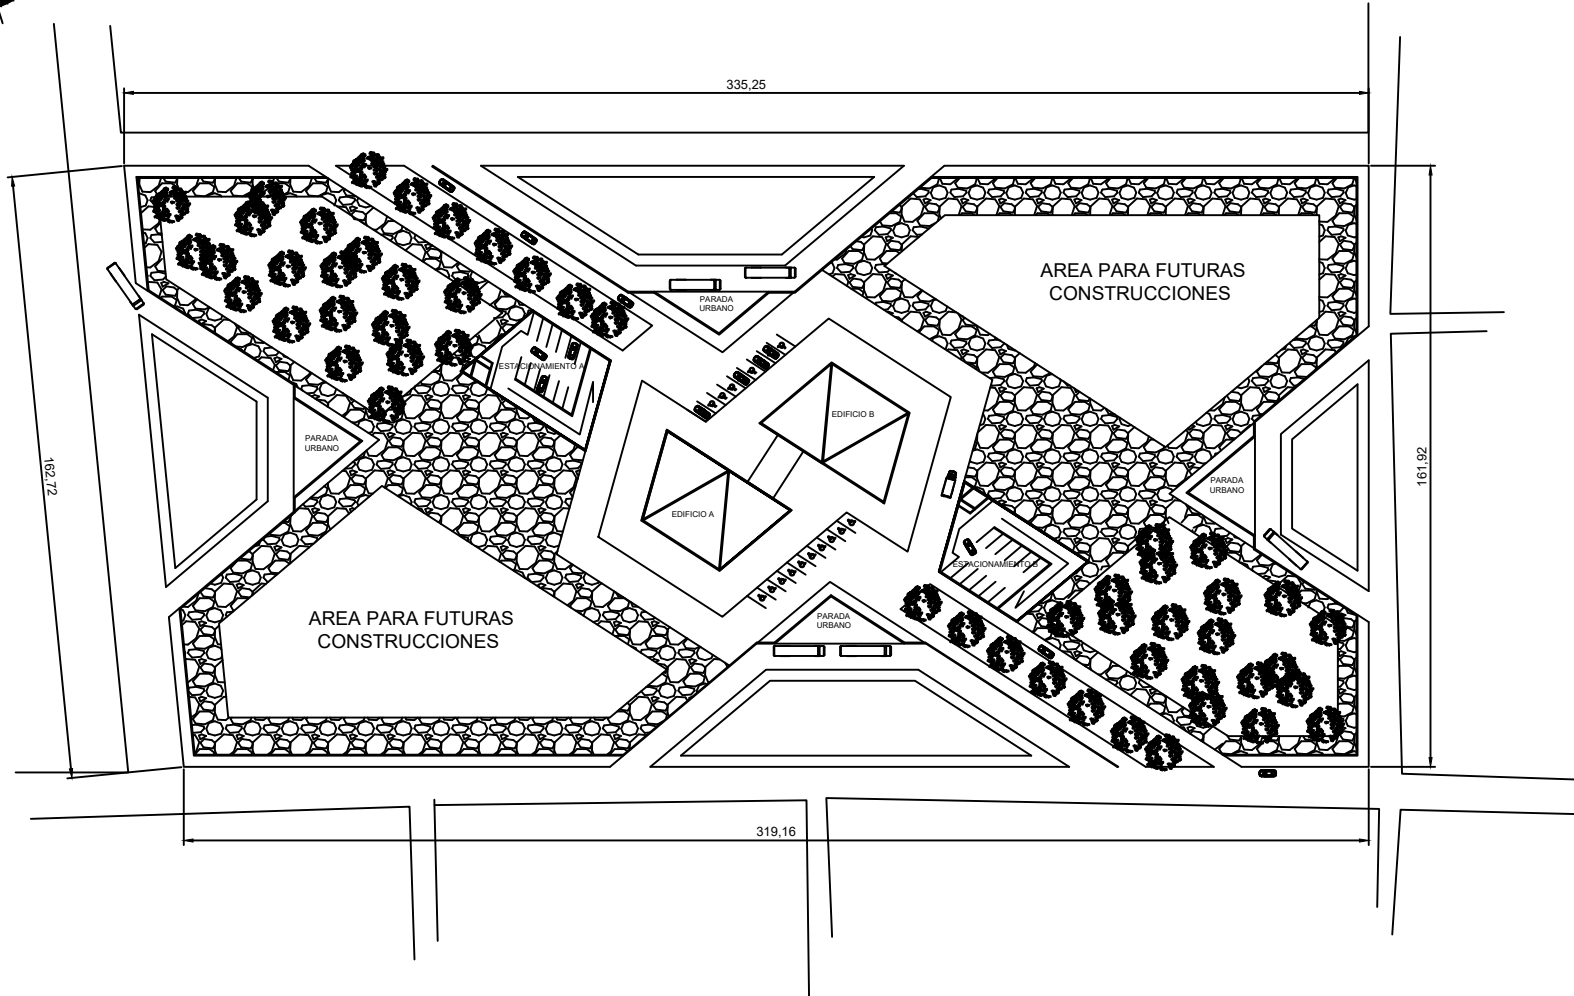

Nombre del Alumnos: Yessica Hernandez Zuñiga, Frida Lizbeth Resendiz Salazar, Jose Lisandro Lopez Alfaro

Nombre del tema: Planta Arquitectónica de Conjunto

Parcial: 2

Nombre de la Materia: Taller Integral de Arquitectura I

Nombre del profesor: Victor Manuel Santiago Guillen

Nombre de la Licenciatura: Arquitectura

Cuatrimestre: Octavo Cuatrimestre

Comitán de Domínguez a 16 de febrero del 2025.

UNIVERSIDAD
DE
SURESTE

LOCALIZACIÓN

INTEGRANTES:

JOSE LISANDRO LOPEZ ALFARO
FRIDA LIZBETH RESENDIZ SALAZAR
YESSICA HDEZ. ZUÑIGA

PROYECTO:
TORRE ADMINISTRATIVA

DIRECCIÓN:
AVE. CENTRAL No. 24

PROPIETARIO:
GOBIERNO

PROYECTÓ:

PLANO:
PLANTA ARQUITECTÓNICA DE CONJUNTO

ESCALA:

CLAVE:	ACOT:;
A-1	METROS
	PLANO:
	01 / 03

16 / FEBRERO / 2025