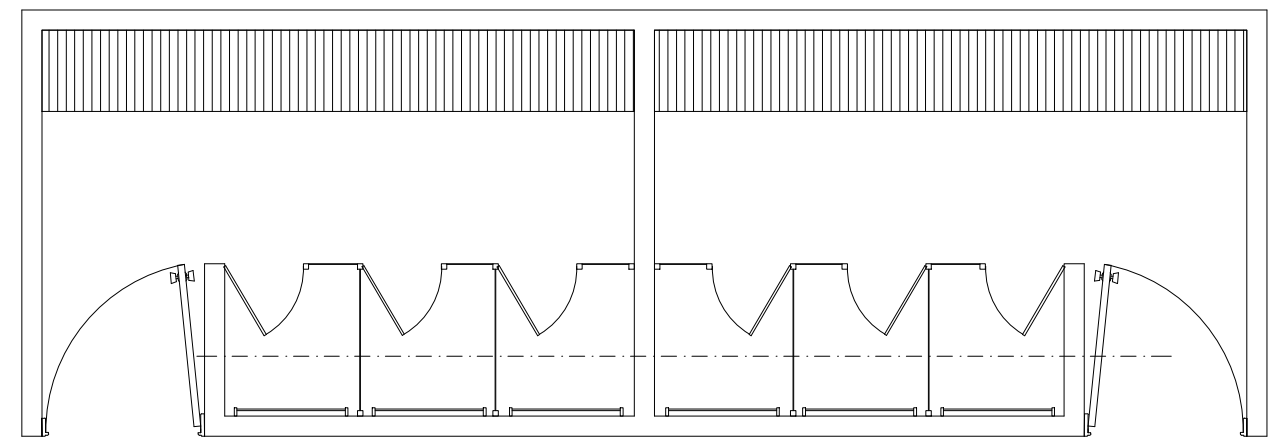

Nombre del tema: Zoológico

Parcial: IV

Nombre de la Materia: Taller integral de la arquitectura

Nombre del profesor: Víctor Manuel Santiago Guillen

Nombre de la Licenciatura: Arquitectura

Cuatrimestre: 8

PLANTA ARQUITECTONICA ACCESO

PLANTA ARQUITECTONICA SERVICIOS

PLANTA ARQUITECTONICA BAJA

PLANTA ARQUITECTONICA ALTA

PLANTA ARQUITECTONICA DE TECHOS

PLANTA ARQUITECTONICA BAJA

PLANTA ARQUITECTONICA MEZANINE

PLANTA ARQUITECTONICA JAULA

PLANTA ARQUITECTONICA JAULA