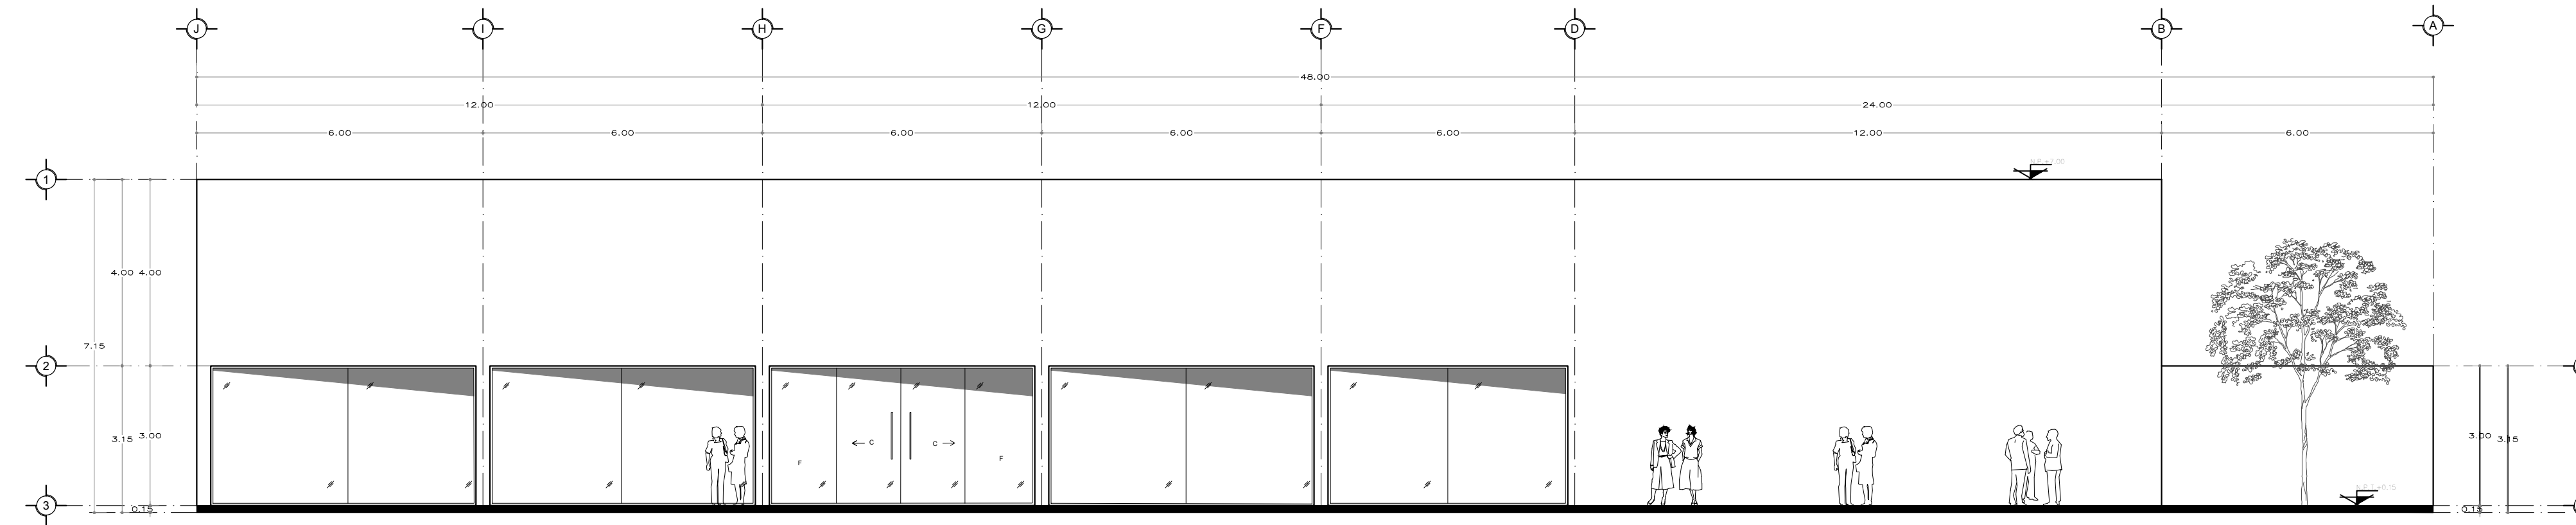

FACHADA FRONTAL
ESC:1:100

FACHADA POSTERIOR
ESC:1:100

SIMBOLOGÍA:

N.P.T. NIVEL DE PISO TERMINADO.

INDICA NIVEL EN PLANTA.

D.R.O.

PROYECTO:

SALÓN DE EVENTOS

LOCALIZACIÓN:

SUPERFICIE TOTAL DE CONSTRUCCIÓN:

2268.57 M²

DIGITALIZÓ:

FERNANDA STEPHANIA RAMÍREZ GUILLÉN

FECHA:

12/ ENERO/ 2025

ESCALA:

1:100

COTAS:

METROS

PLANO:

ARQUITECTÓNICO

CLAVE:

A-01