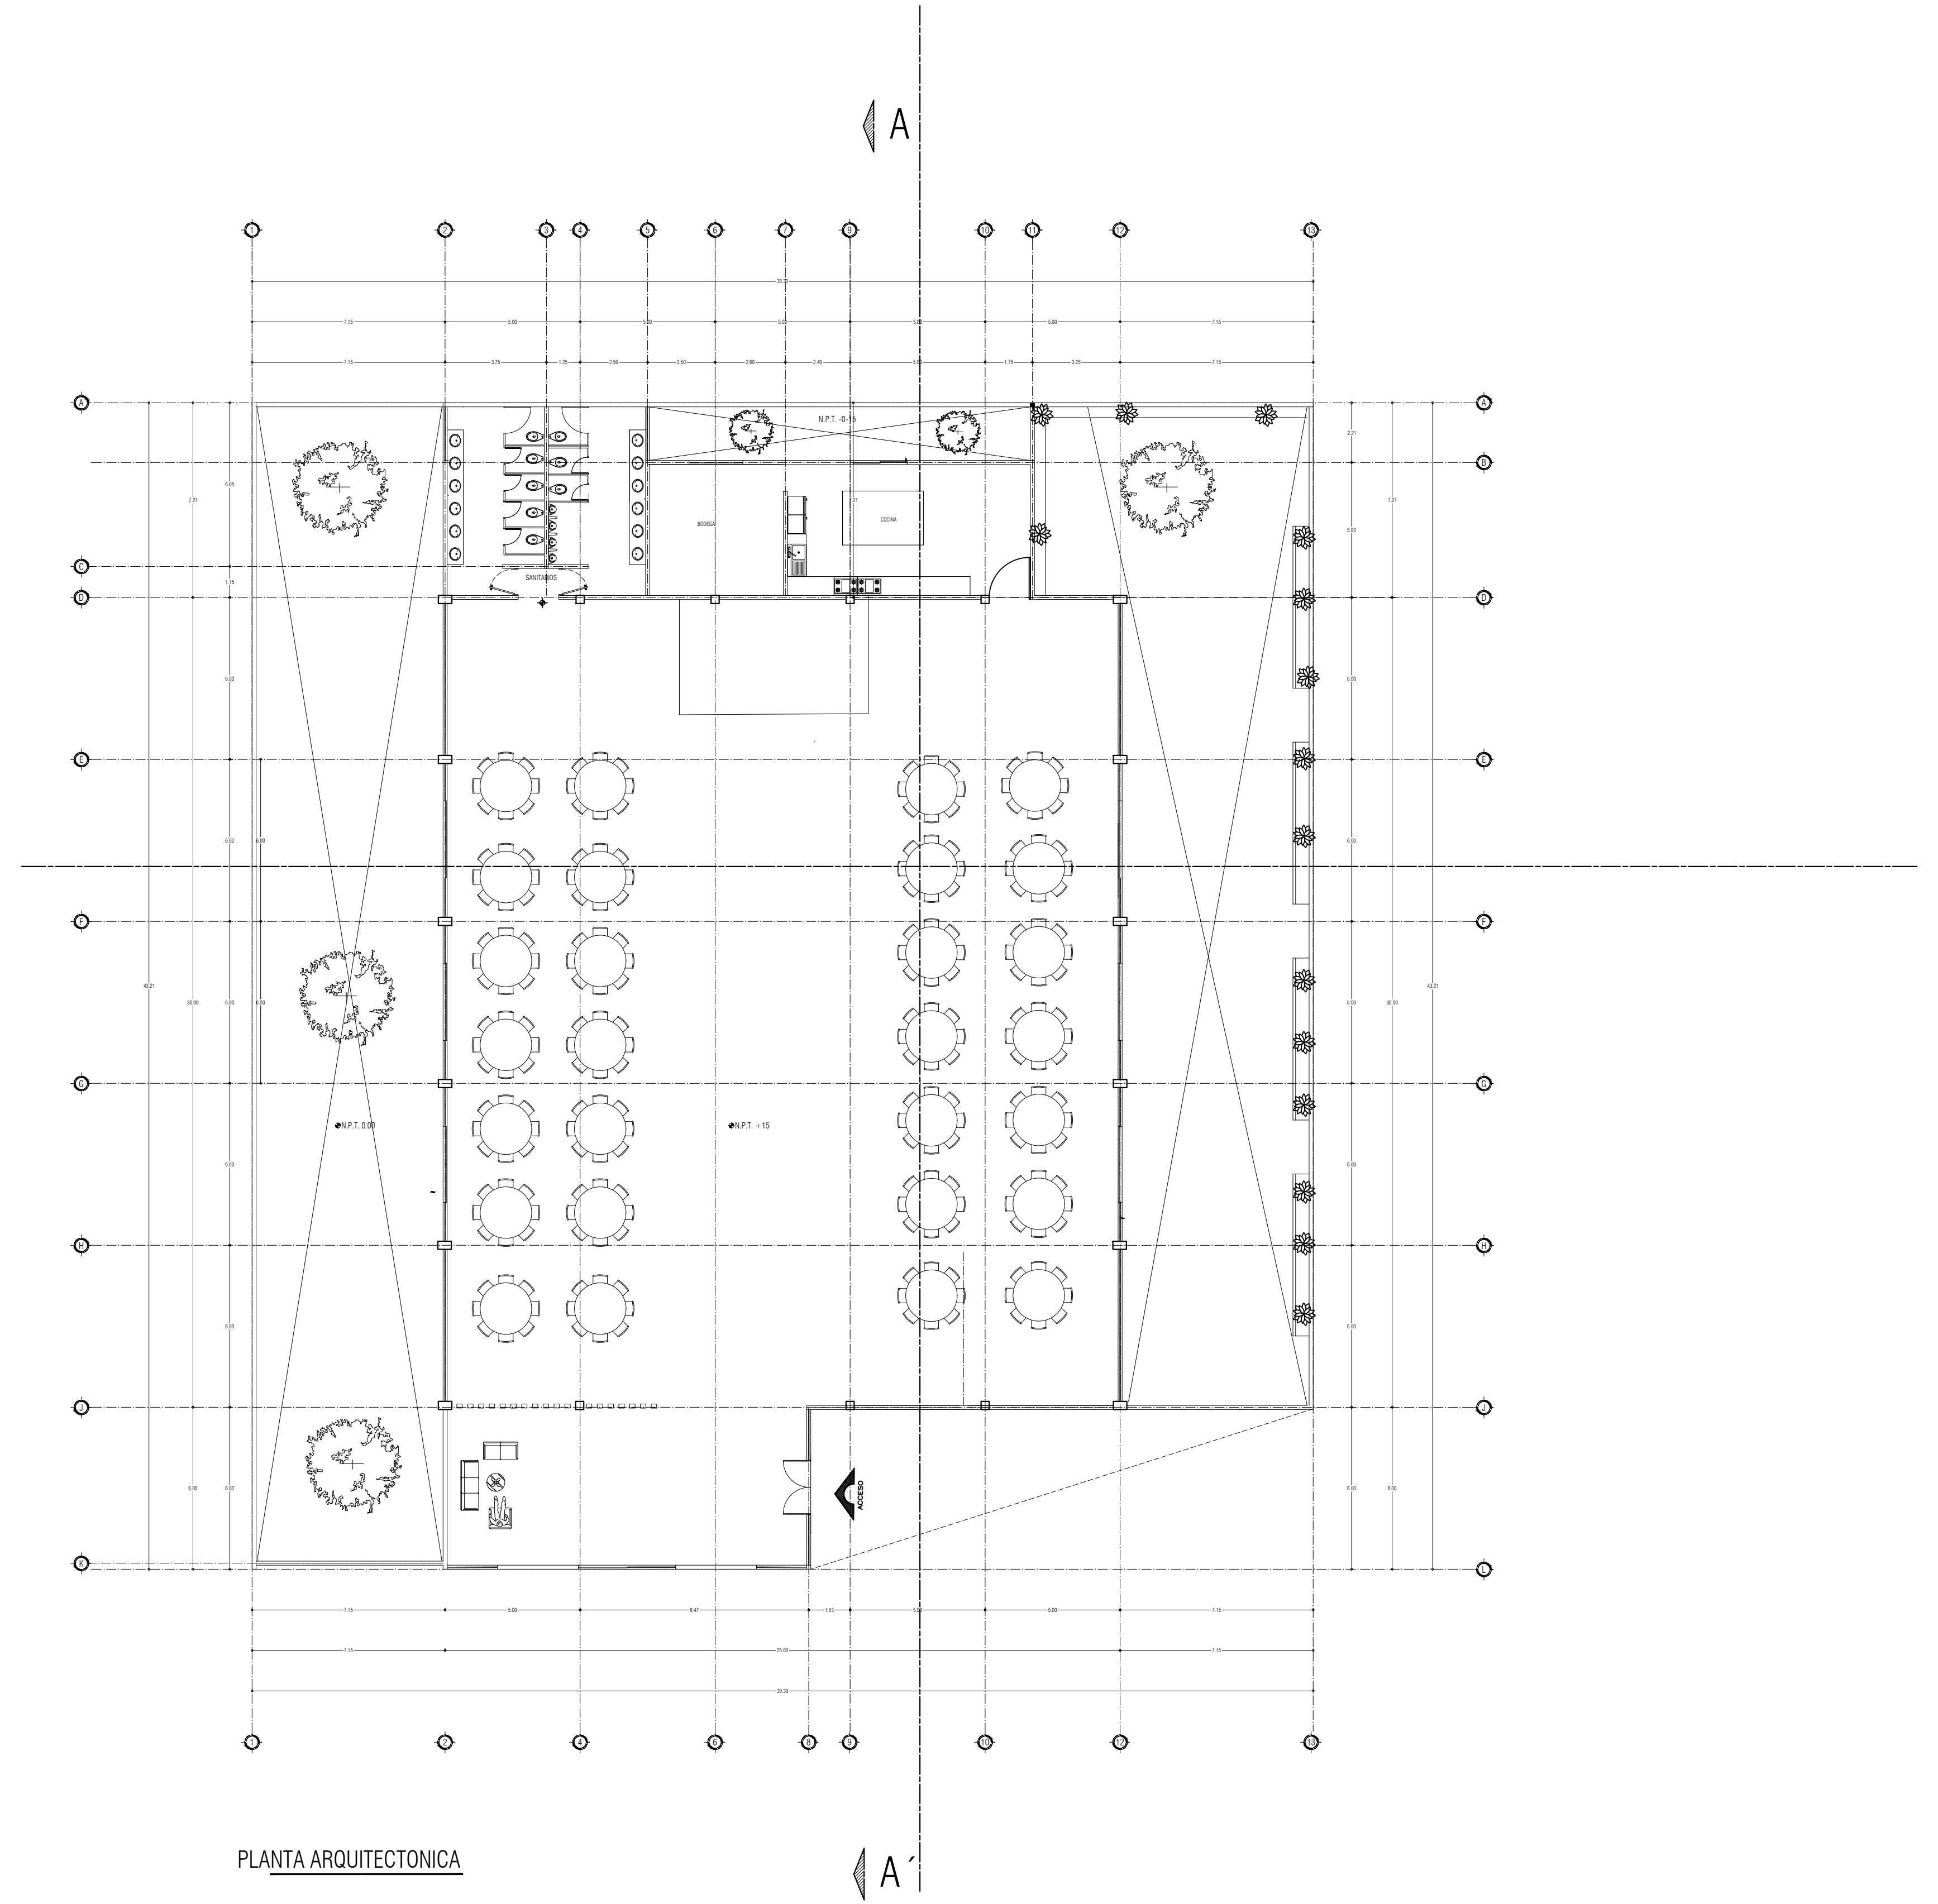

Mi Universidad

Salon

:

Ervin Altamirano Jimenez

Nombre del tema: Planta arquitectonica y fachadas

Parcial: primero

Nombre de la Materia ; Taller de construccion de materiales basicos

Nombre del profesor: Pedro Albeto Garcia Lopez

Nombre de la Licenciatura: Arquitectura

Cuatrimestre: 5to

FACHADA FRONTAL

FACHADA LATERAL

FACHADA LATERAL

PLANTA ARQUITECTONICA