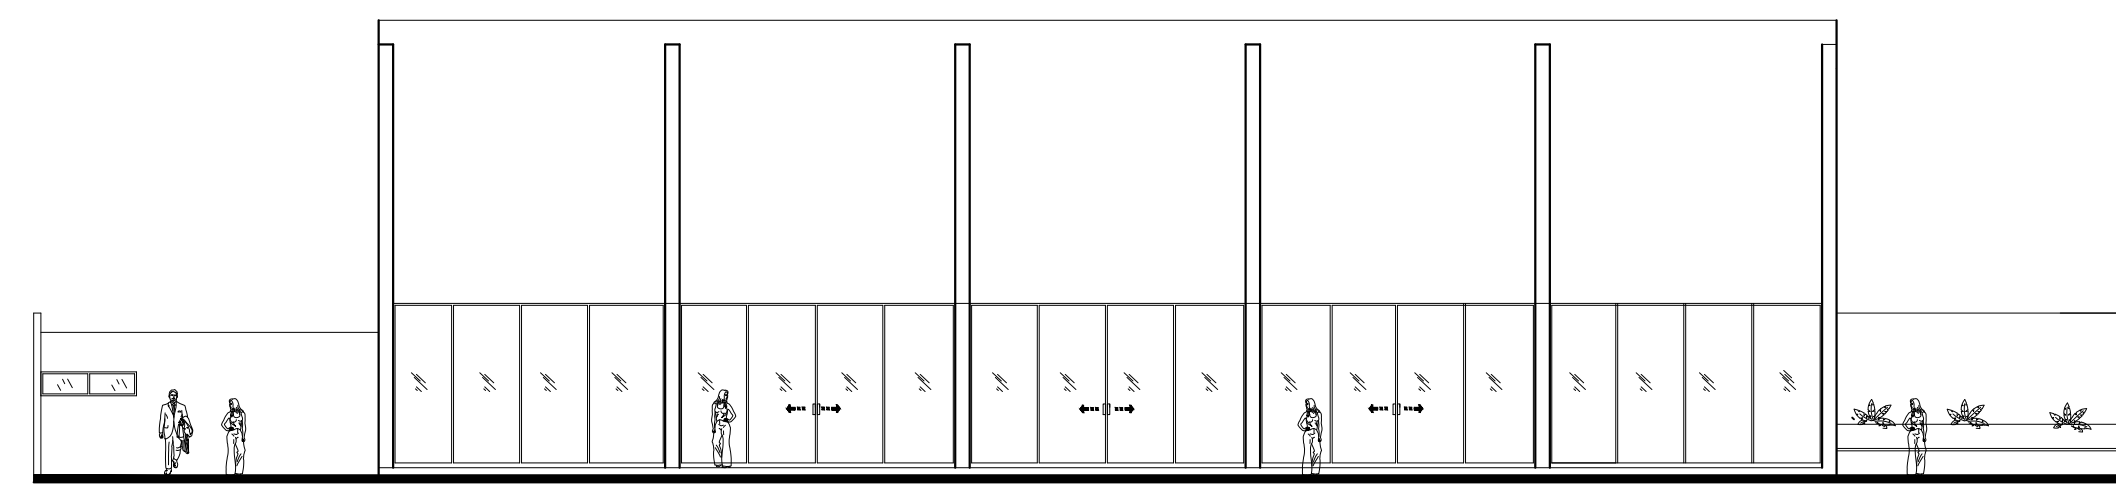

Mi Universidad

Salon

:

Ervin Altamirano Jimenez

Nombre del tema: Planta arquitectonica y fachadas

Parcial: primero

Nombre de la Materia ; Taller de construccion de materiales basicos

Nombre del profesor: Pedro Albeto Garcia Lopez

Nombre de la Licenciatura: Arquitectura

Cuatrimestre: 5to

FACHADA FRONTAL

FACHADA LATERAL

FACHADA LATERAL

PLANTA ARQUITECTONICA