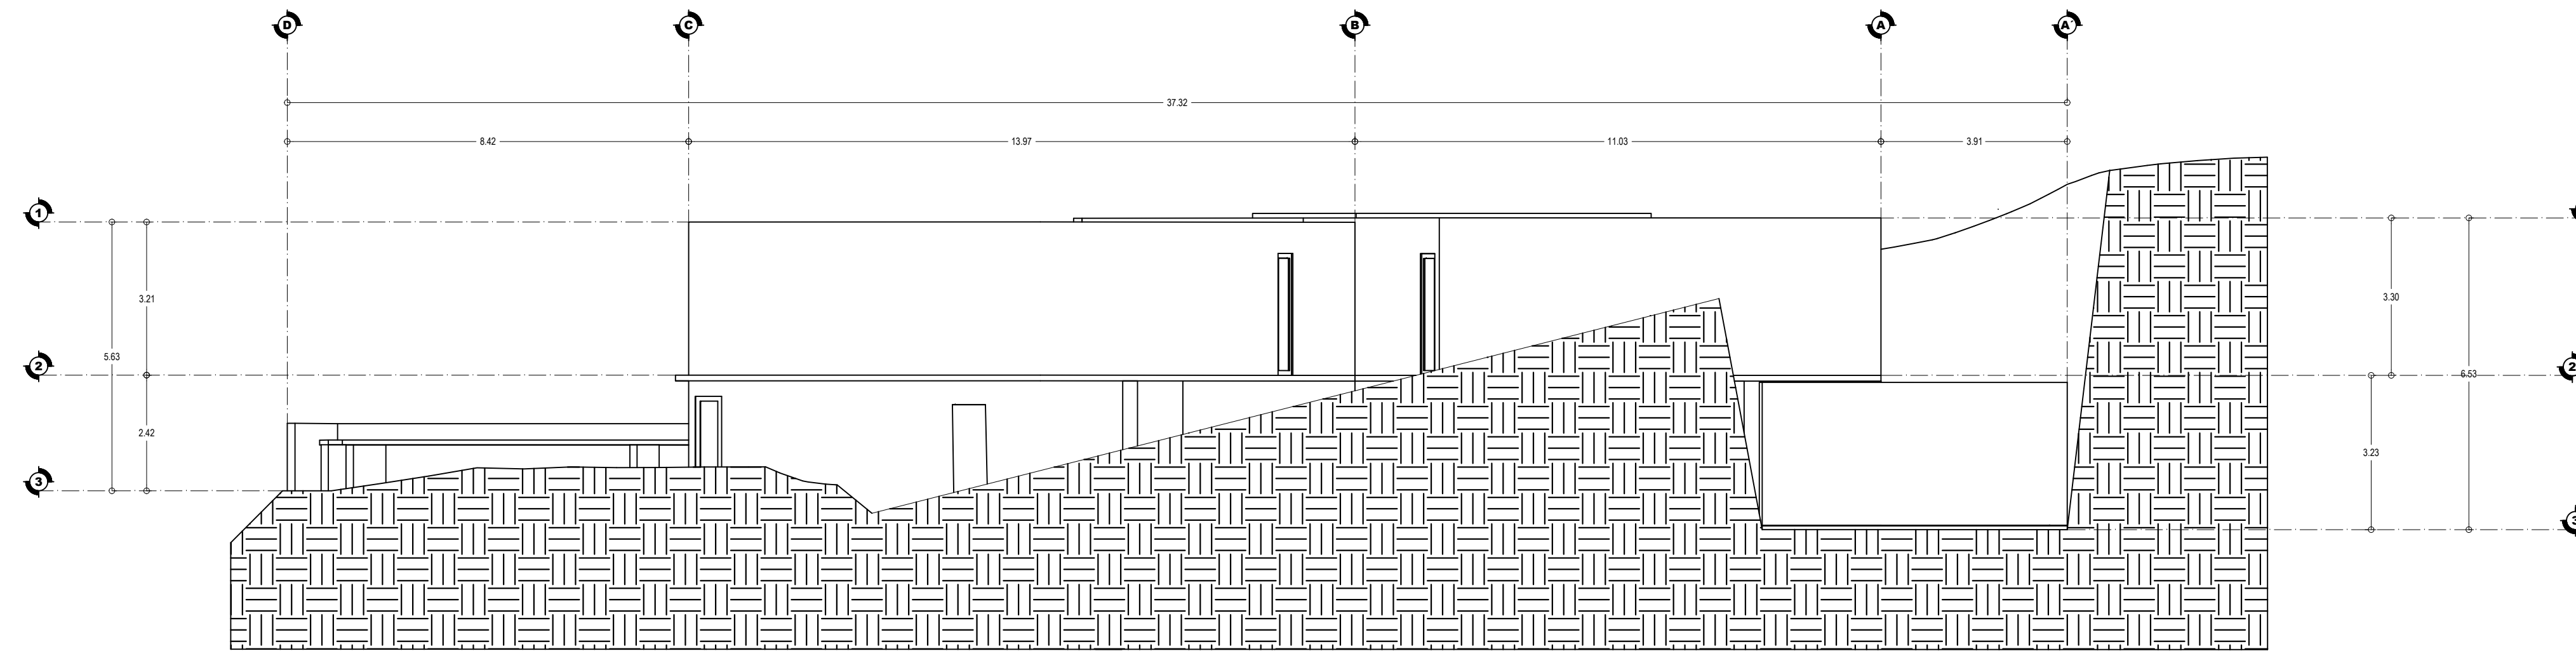

FACHADA PRINCIPAL
ESC. 1:100

FACHADA TRASERA
ESC. 1:100

**UNIVERSIDAD
UDS**

LOCALIZACIÓN

SIMBOLOGÍA

SELLOS

DATOS DE LA OBRA

PROYECTO:
CASA RESIDENCIAL
DIRECCIÓN:

PROYECTÓ

ALEJANDRO CONSTANTINO BALLINAS

NOMBRE DEL PLANO:
FACHADAS

FIRMA:

ESCALA:

1:100

ACOTACIÓN:

METROS