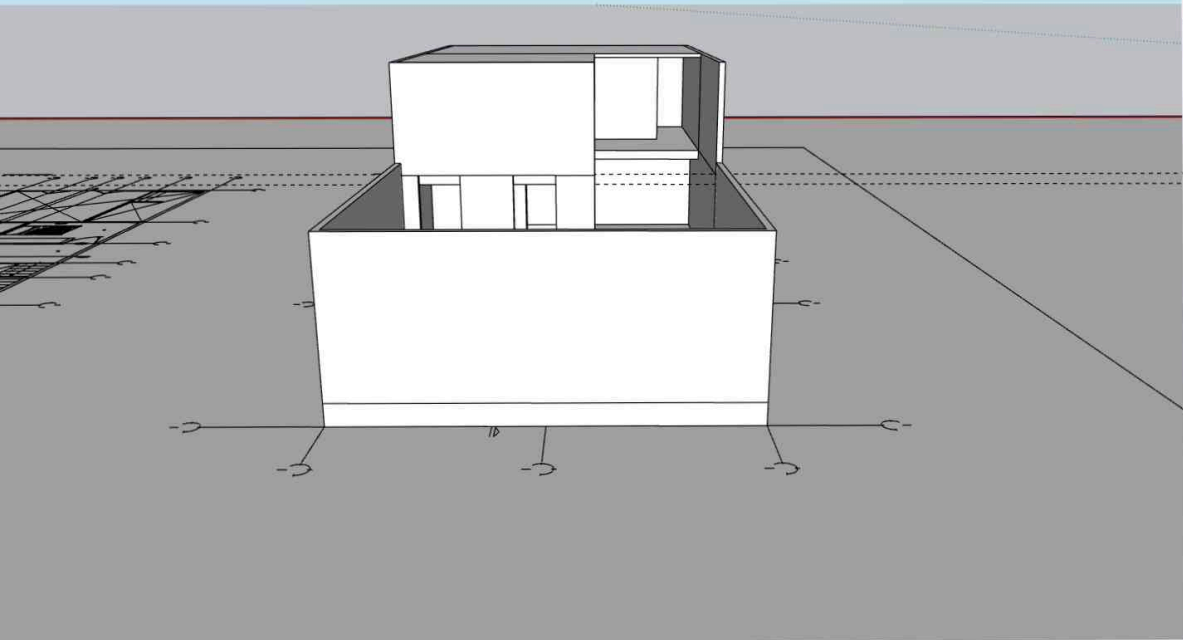

Nombre de la Licenciatura: Arquitectura

Cuatrimestre: 5to

Bandeja predeterminada

- > Componentes
- > Estilos
- > Etiquetas

Buscar

Nombre	Gulones
Sin etiqueta	Valores predetermi
001 ENTREPISO	Valores predetermi
001 MUROS P ALTA	Valores predetermi
001 MUROS P BAJA	Valores predetermi
001 PLANO AUTOCAD	Valores predetermi
001LOSA DE AZOTE	Valores predetermi

- > Sombras
- > Escenas
- > Información de la entidad

No hay nada seleccionado

> Materiales

Medidas

Bandeja predeterminada

- > Componentes
- > Estilos
- ▼ Etiquetas
 - Buscar
 - Nombre
 - Guiones
 - Sin etiqueta
 - 001 ENTREPISO
 - 001 MUROS P ALTA
 - 001 MUROS P BAJA
 - 001 PLANO AUTOCAD
 - 001LOSA DE AZOTE
- > Sombras
- > Escenas
- ▼ Información de la entidad
- No hay nada seleccionado
- ▼ Materiales

Medidas