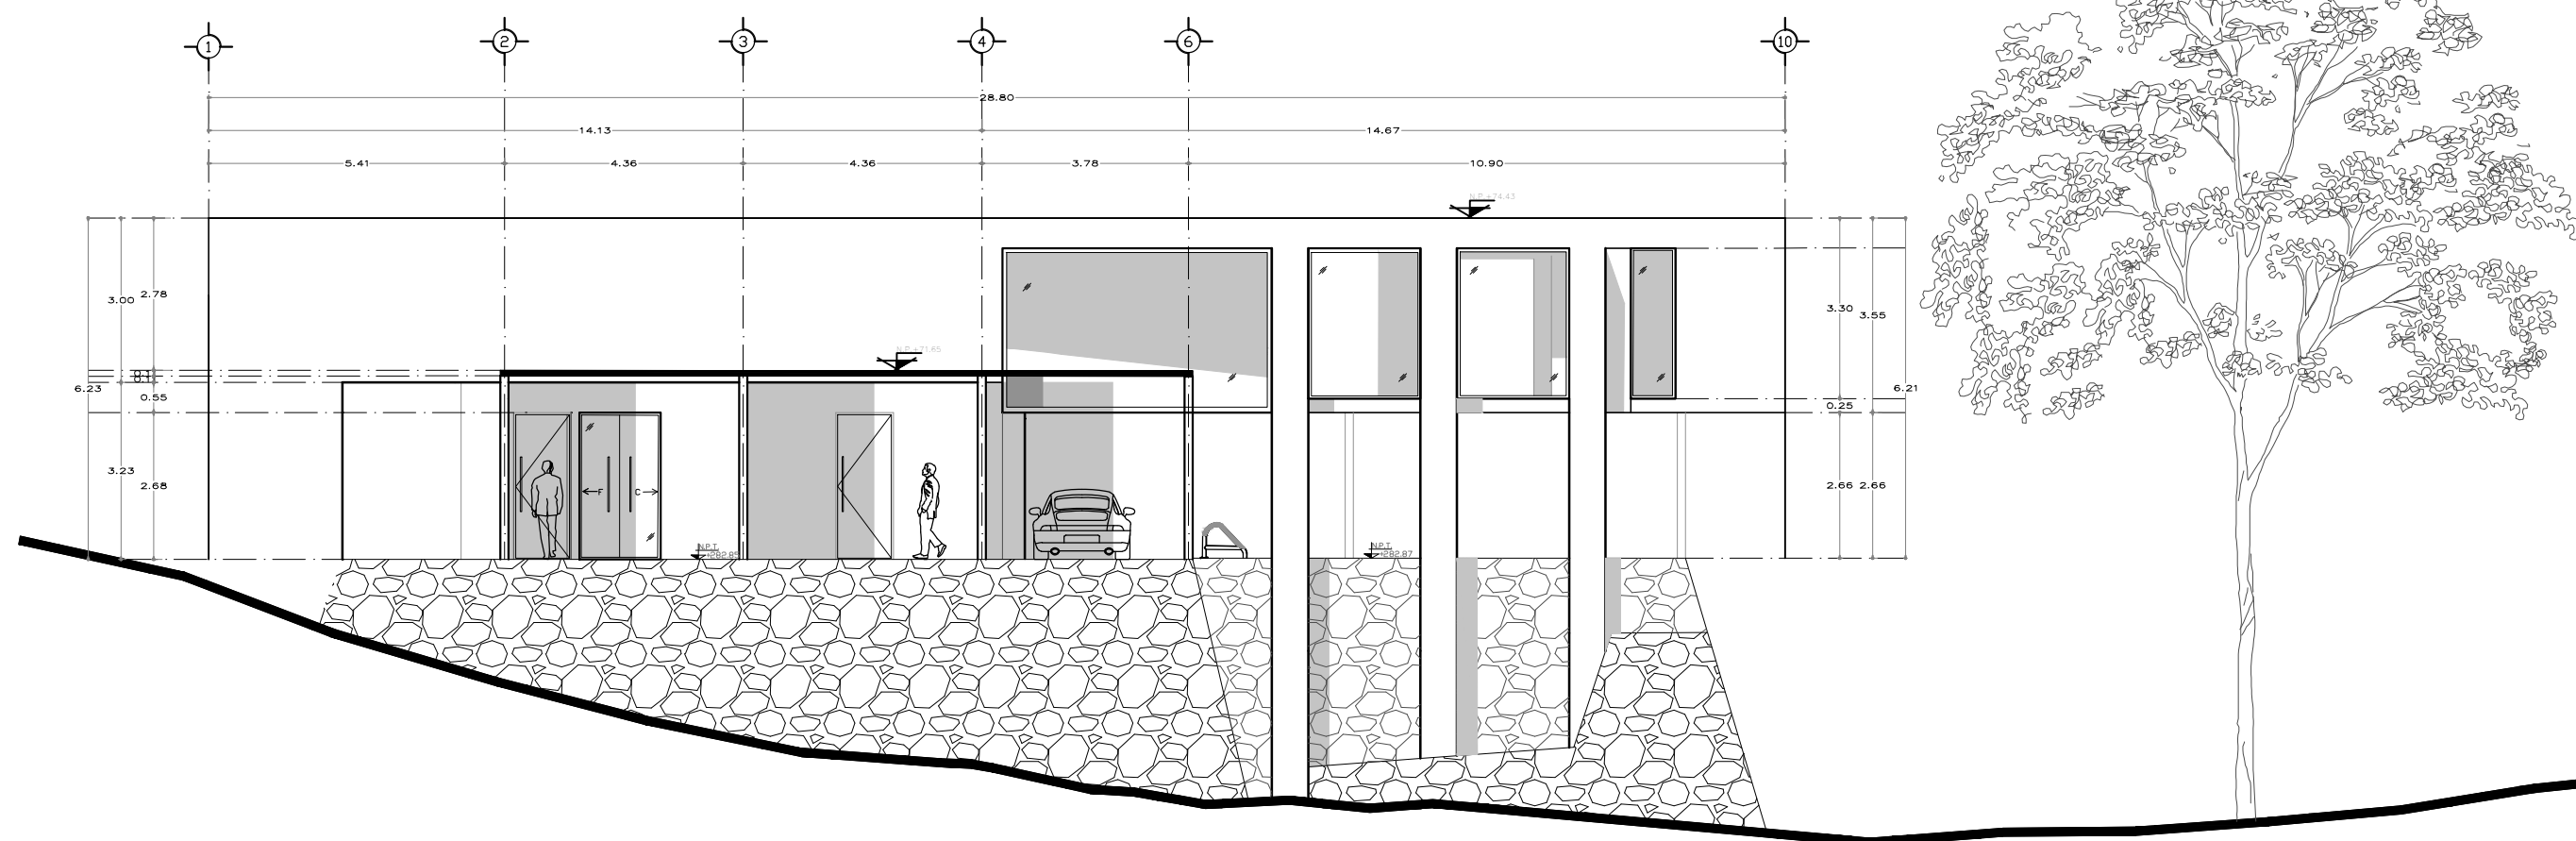

CORTE LONGITUDINAL A-A'  
ESC:1/25

CORTE TRANSVERSAL B-B'  
ESC:1/25

FACHADA FRONTAL  
ESC:1/25

FACHADA POSTERIOR  
ESC:1/25

SIMBOLOGÍA:

N.P.T. NIVEL DE PISO TERMINADO.  
INDICA NIVEL EN PLANTA.

D.R.O.

PROYECTO:

CASA RESIDENCIAL

LOCALIZACIÓN:

SUPERFICIE TOTAL DE CONSTRUCCIÓN:

M<sup>2</sup>

DIGITALIZÓ:

FERNANDA STEPHANIA RAMÍREZ  
GUILLÉN

FECHA:

27/ MARZO/ 2025

ESCALA:

1:125

CDTAS:

METROS

PLANO:

ARQUITECTÓNICO

CLAVE:

A-01