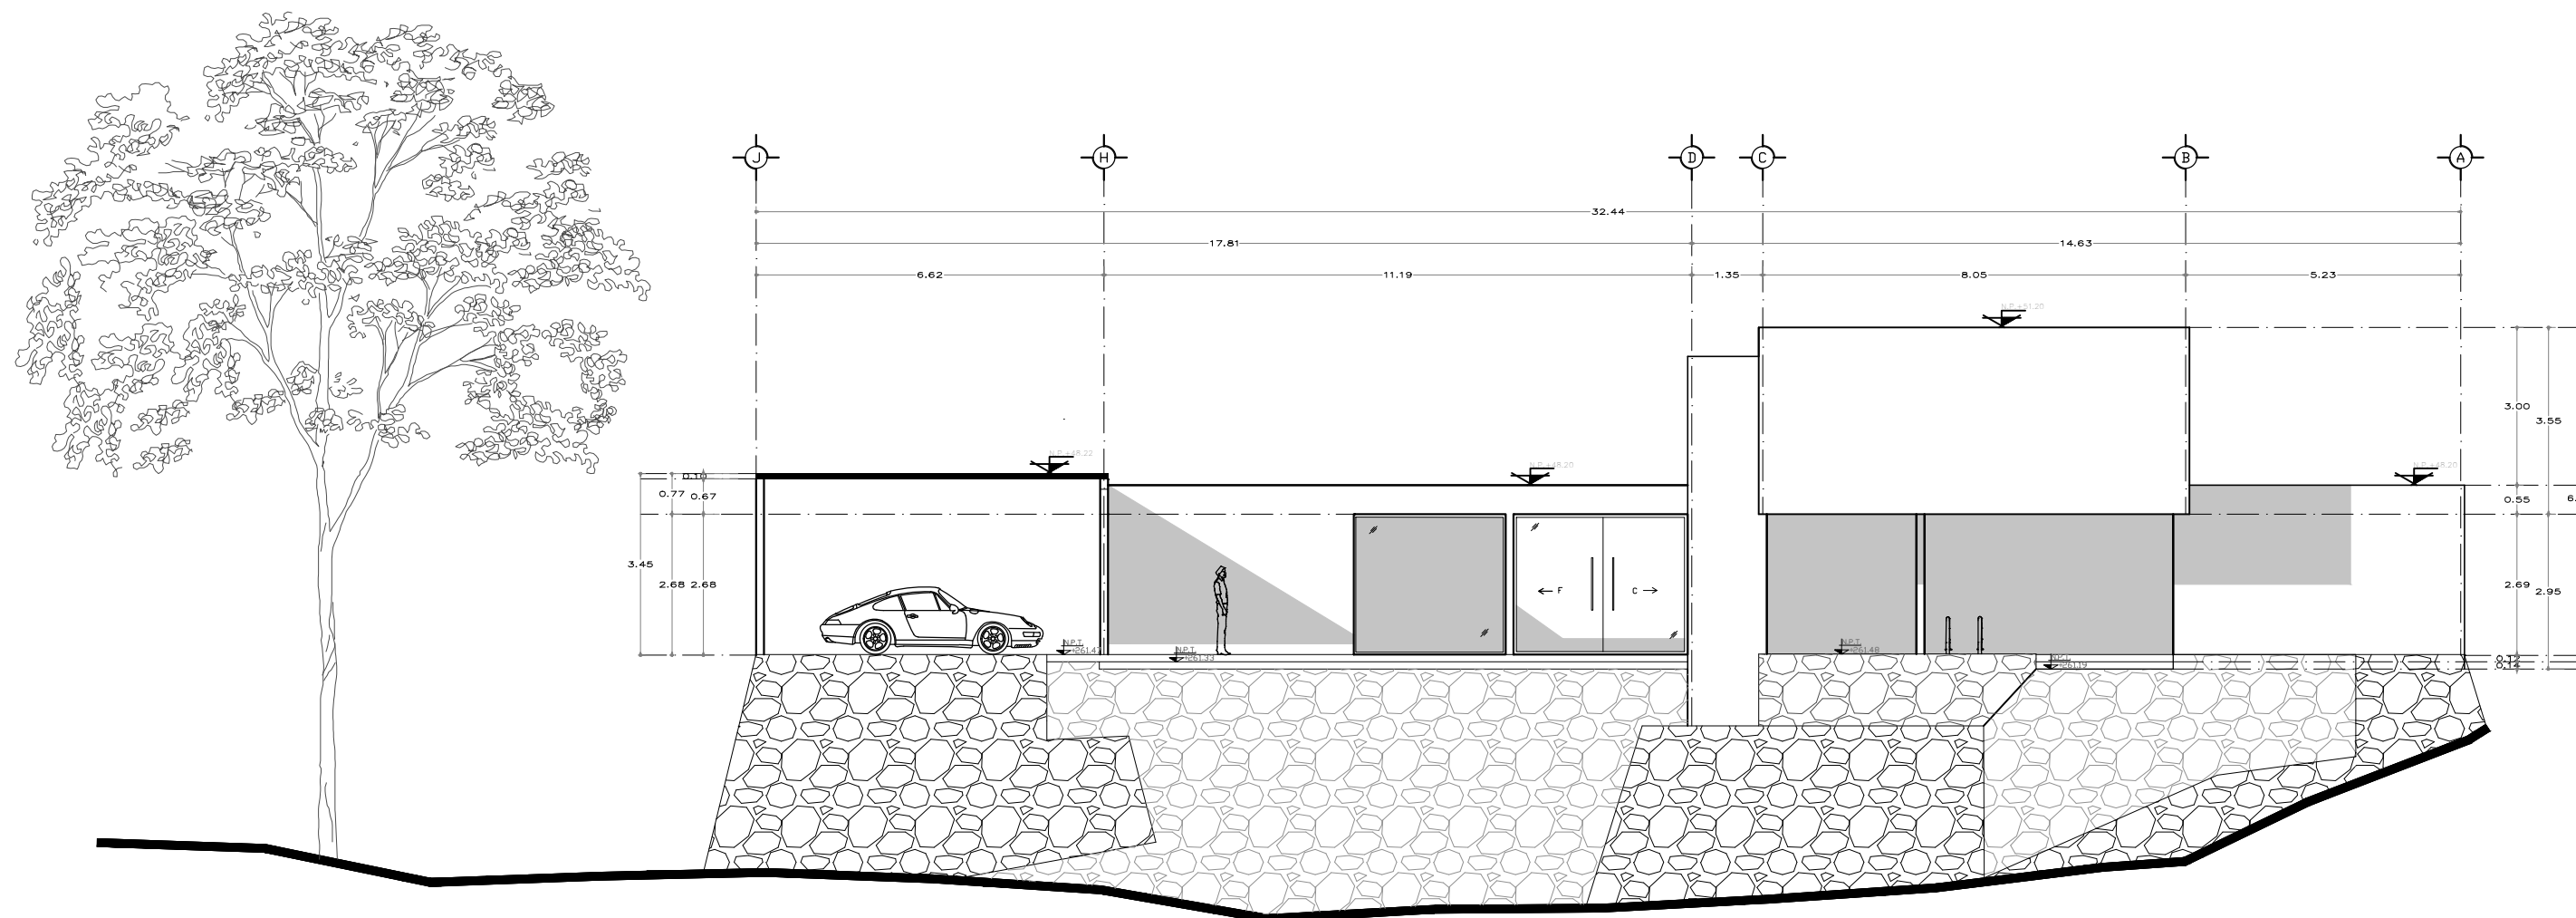

CORTE LONGITUDINAL A-A'  
ESC:1/25

CORTE TRANSVERSAL B-B'  
ESC:1/25

FACHADA FRONTAL  
ESC:1/25

FACHADA POSTERIOR  
ESC:1/25

SIMBOLOGÍA:

N.P.T. NIVEL DE PISO TERMINADO.  
INDICA NIVEL EN PLANTA.

D.R.O.

PROYECTO:

CASA RESIDENCIAL

LOCALIZACIÓN:

SUPERFICIE TOTAL DE CONSTRUCCIÓN:

M<sup>2</sup>

DIGITALIZÓ:

FERNANDA STEPHANIA RAMÍREZ  
GUILLÉN

FECHA:

27/ MARZO/ 2025

ESCALA:

1:125

CDTAS:

METROS

PLANO:

ARQUITECTÓNICO

CLAVE:

A-01