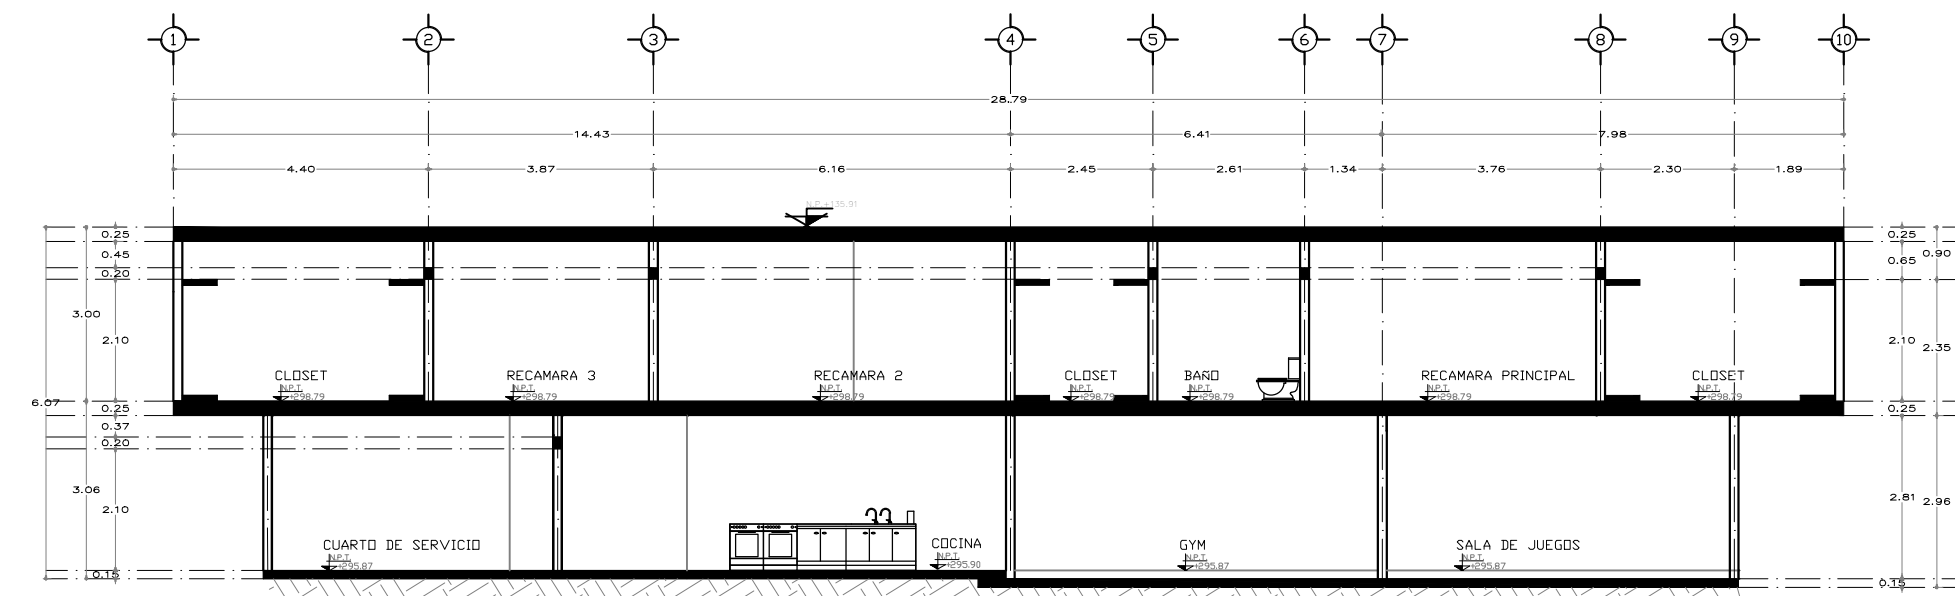

CORTE LONGITUDINAL A-A'  
ESC:1/25

CORTE TRANSVERSAL B-B'  
ESC:1/25

FACHADA FRONTAL  
ESC:1/25

FACHADA POSTERIOR  
ESC:1/25

SIMBOLOGÍA:

N.P.T. NIVEL DE PISO TERMINADO.  
INDICA NIVEL EN PLANTA.

D.R.O.

PROYECTO:

CASA RESIDENCIAL

LOCALIZACIÓN:

SUPERFICIE TOTAL DE CONSTRUCCIÓN:

M<sup>2</sup>

DIGITALIZÓ:

FERNANDA STEPHANIA RAMÍREZ  
GUILLÉN

FECHA:

27/ MARZO/ 2025

ESCALA:

1:125

CDTAS:

METROS

PLANO:

ARQUITECTÓNICO

CLAVE:

A-01