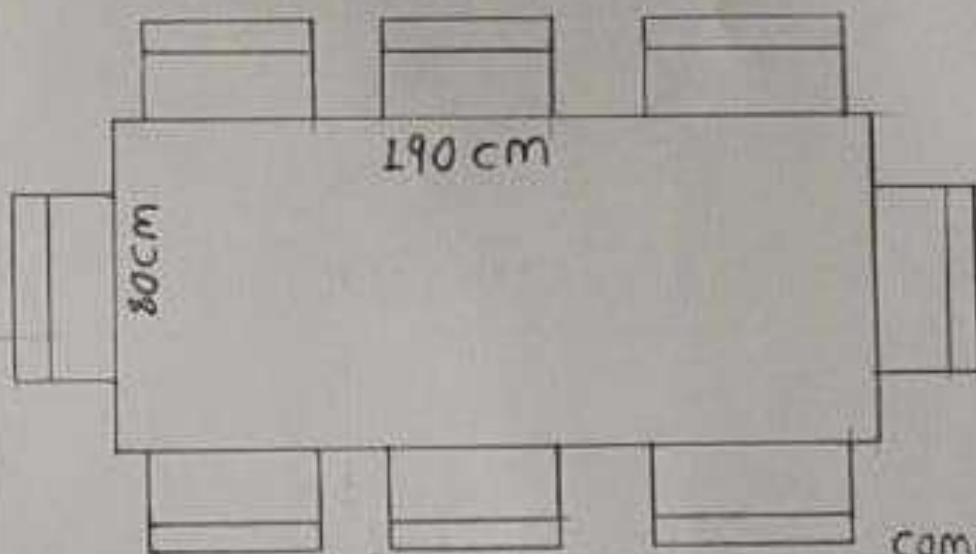

cocina

comedor

Individual 190cm

135cm

150cm

200cm

king size 190cm

190cm

Matrimonial

Queen size