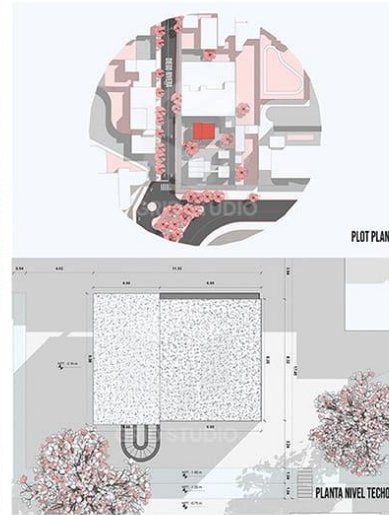

CASA JUAN O'GORMAN

Arq. autor: **Juan O'Gorman**
 Asesoría BIM: **CEO Jesús Céspedes A.**
 Modelado BIM: **Ricardo Chuyes M.**
 Postproducción: **Richard Bellido C - Equipo de Grid Studio.**
 Softwares: **Revit 2021 y Photoshop.**