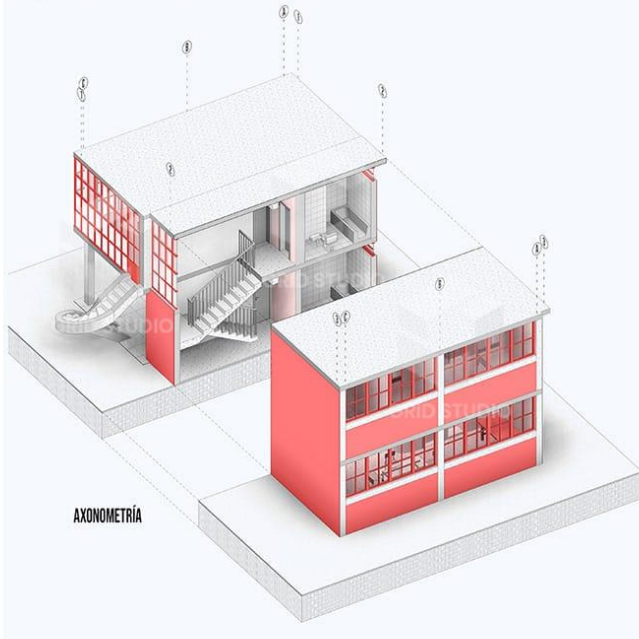

CASA JUAN O'GORMAN

Arq. autor: **Juan O'Gorman**
 Asesoría BIM: **CEO Jesús Céspedes A.**
 Modelado BIM: **Ricardo Chuyes M.**
 Postproducción: **Richard Bellido C - Equipo de Grid Studio.**
 Softwares: **Revit 2021 y Photoshop.**

Modelado BIM: Ricardo Chuyes M.
Postproducción: Equipo de Grid Studio- Richard Bellido C.
Proyecto de certificación del curso BIM User.

Modelado BIM: Ricardo Chuyes M.
 Postproducción: Equipo de Grid Studio- Richard Bellido C.
 Proyecto de certificación del curso BIM User.