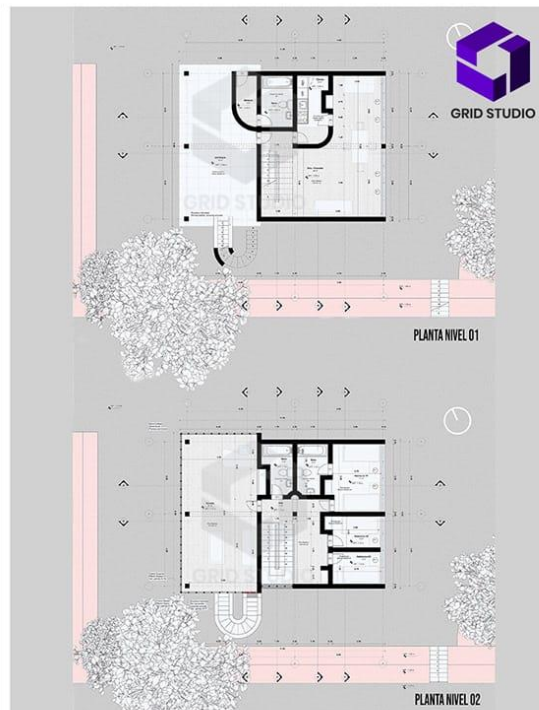

CASA JUAN O'GORMAN

Arq. autor: **Juan O'Gorman**
 Asesoría BIM: **CEO Jesús Céspedes A.**
 Modelado BIM: **Ricardo Chuyes M.**
 Postproducción: **Richard Bellido C - Equipo de Grid Studio.**
 Softwares: **Revit 2021 y Photoshop.**