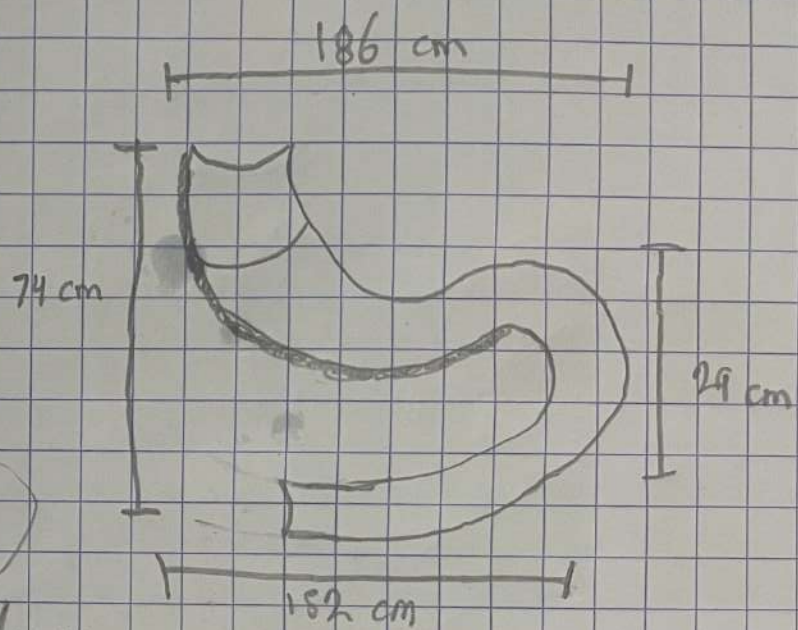

El número de baños no se sabe

VDS

Silla para dormir

Es una silla hecha de  
Acero para sostenerse y  
con cojines para que se  
sienta comodo

Maestro: Juan Antonio A.  
Alumno: Sergio Jhonny C.D.  
Materia: Teoria de la A.  
Grado: 2 cuatrimestre  
Grupo: A arquitecturo  
Logro: comilen  
Fecha: 24/01/25