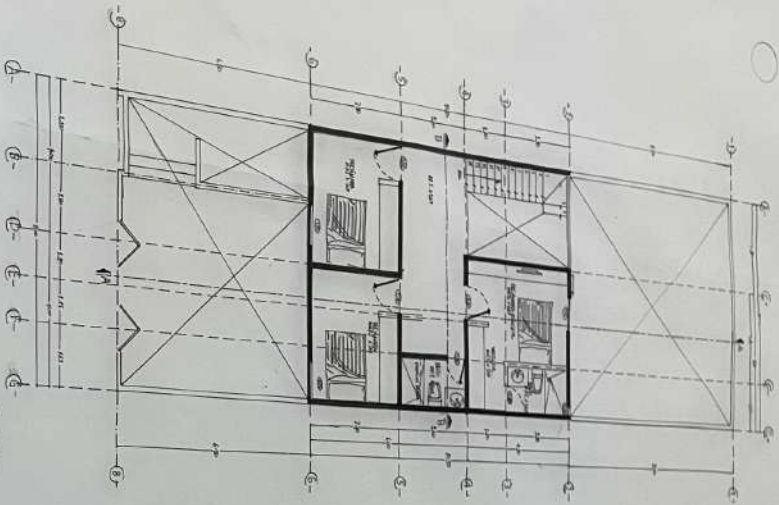

PLANTA ESTACIONAMIENTO  
ES: 1713

PLANTA MTR  
ES: 1715

PLANTA DE CONTorno  
ES: 1717

**CASA HABITACIÓN  
CASA CIELO**  
OPERA NUEVA

WALTER SAINTEZ GARCIA  
CALLE SAN VICENTE LA CORDA 2A DE SE. C.R.  
COMUNIDAD DE DOMINICANOS  
SERVICIO AL TIEMPO: 25.00 PM  
SOPORTE DEL ABITANTE: 11.00 PM  
SERVICIO DEL ABITANTE: 08.00 PM  
SERVICIO DEL ABITANTE: 08.00 PM  
DIRECCIÓN: 1512