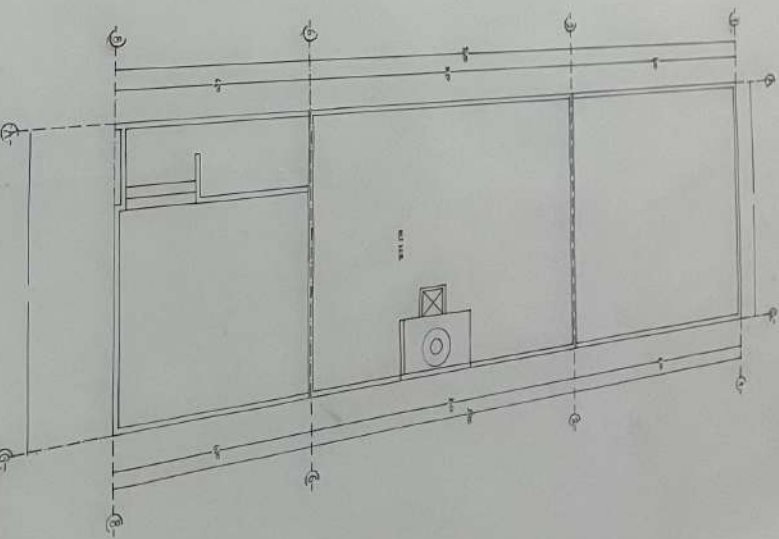

PLANTA ESTACIONAMIENTO  
ES: 1713

PLANTA MTR  
ES: 1715

PLANTA DE CONTorno  
ES: 1717

**CASA HABITACIÓN  
CASA CIELO**  
OPERA NUEVA

WALTER SAINTEZ GARCIA  
CALLE SAN VICENTE LA CORDA 2A DE SE. C.R.  
COMUNIDAD DE DOMINICANOS  
SERVICIO AL TIEMPO: 25.00 PM  
SOPORTE DEL ABITANTE: 11.00 PM  
SERVICIO DEL ABITANTE: 08.00 PM  
SERVICIO DEL ABITANTE: 08.00 PM  
DIRECCIÓN: 1512