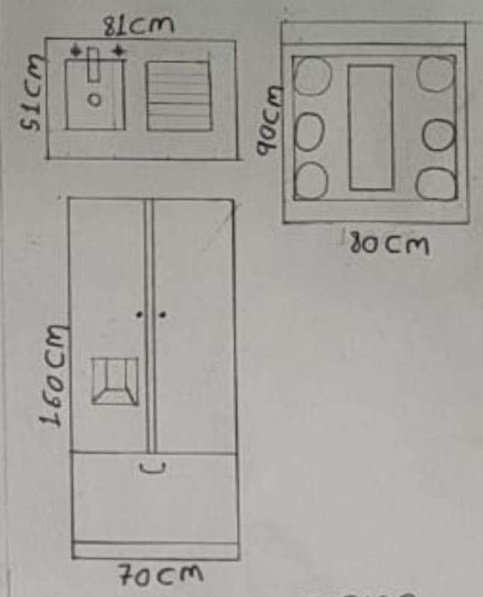

Baño

cocina

comedor

Individual 190cm

king size 190cm

Matrimonial

Queen size