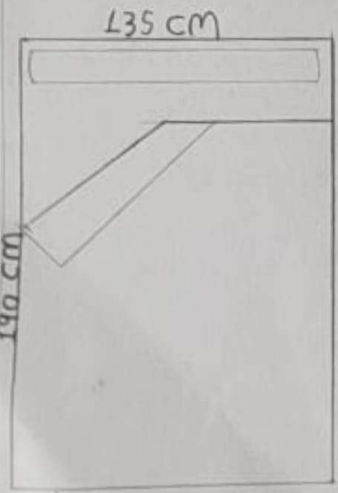

Baño

cocina

comedor

Individual 190cm

king size 190cm

Matrimonial

Queen size