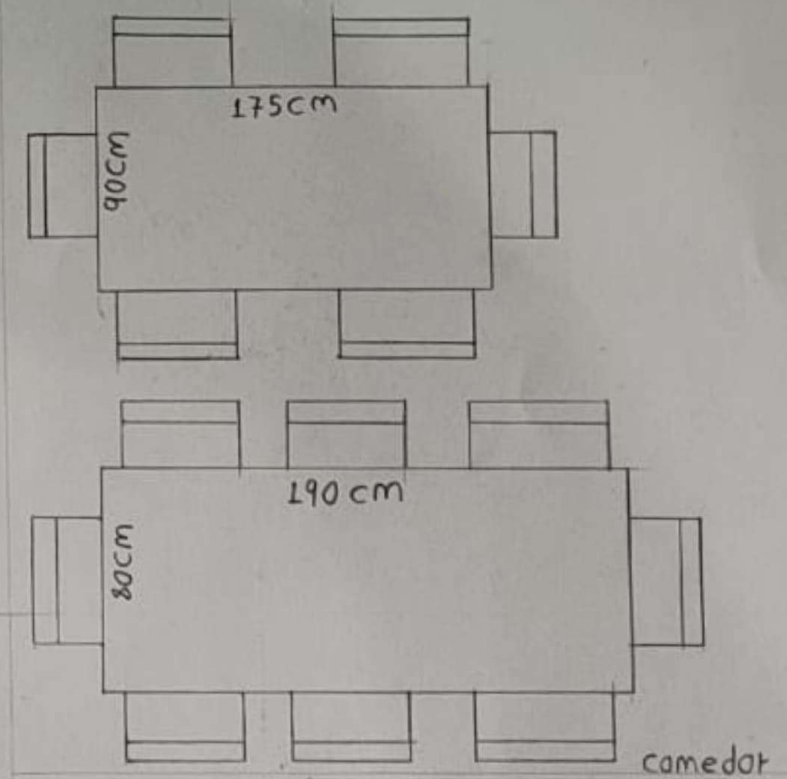

Baño

cocina

comedor

Individual 190cm

king size 190cm

Matrimonial

Queen size