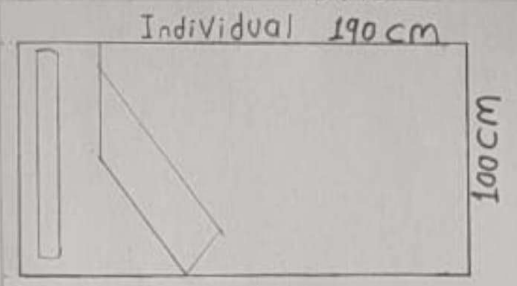

Baño

cocina

comedor

Individual 190cm

king size 190cm

Matrimonial

Queen size