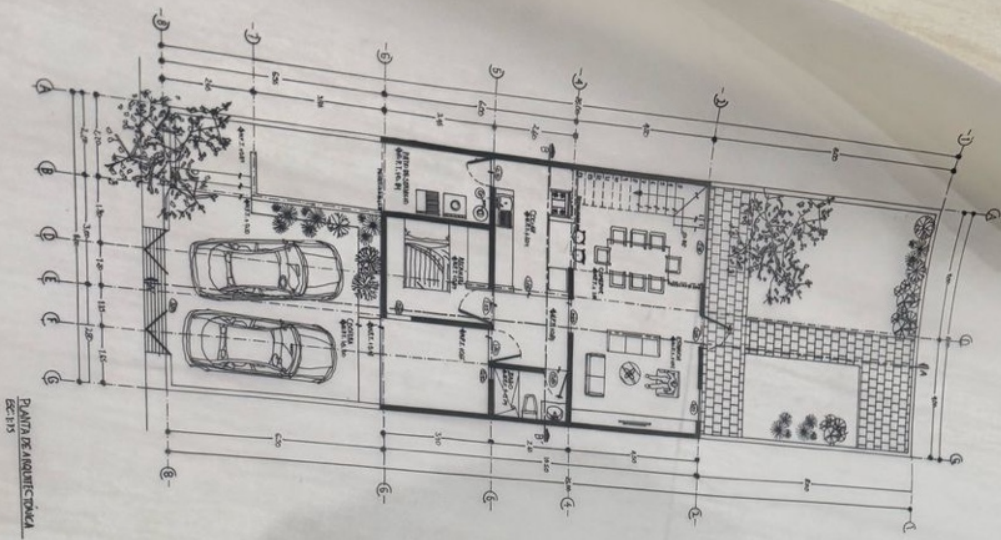

CASA HABITACION casa unifamiliar	
CALLE SAN VICENTE LA CRUZ 2A SECCION CANTON (N) DE BAHIA DE CARACAS	
SERVICIOS BASICOS: DESAGUE SERVICIOS PUBLICOS: ELECTRICIDAD SERVICIOS DE AGUA: AGUA CALIENTE	
JARDINERIA: VERDE 3% COBERTURA: 200000	
D.R.O. #173	
TITULO: CASA MEDIANA VENTOSA: 1000	ESCALA: 1:50
PLANOS: 02	CALLE: A-02
CORTES Y FACHADAS	
METROS	

- INDICACIONES
- LÍNEA DE CUBIERTA
 - LÍNEA DE CERRAMIENTO
 - LÍNEA DE CERRAMIENTO
 - LÍNEA DE VENTILACIÓN
 - CANTONERA DE PINTA

**CASA HABITACIONAL
CASA CIELO**
OPERA URBANA

MANIFIESTO SANTIAGO GONZALEZ
CALLE SAN DOMINGO, LA CRUZ DEL SUR, SUCUR
COMUNA DE BOMBALE, COC
SERVICIOS DE TIEMPO: 2008
SERVICIOS DE DISEÑO: 2008
SERVICIOS DE PLANTAS: 2008
SERVICIOS DE PLANTAS: 2008

PROYECTO
D.R.O.

PLANTA ARO

ESCALA
1:75

PLANTAS
CLAVE