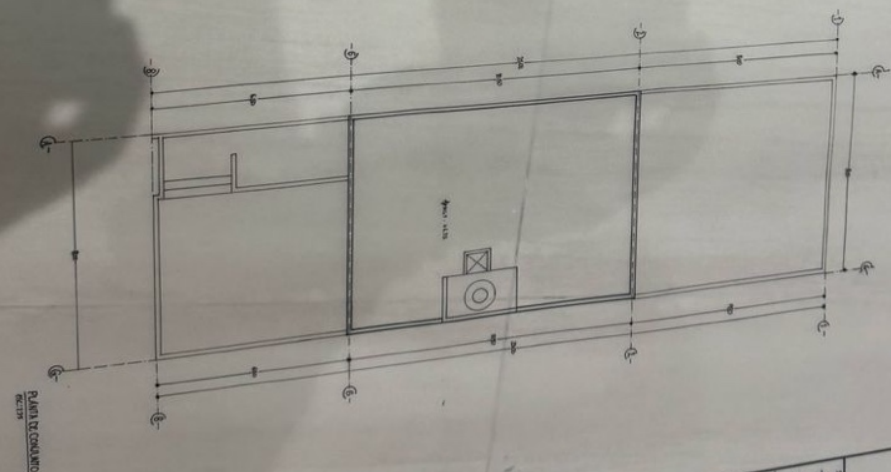

CASA HABITACION casa unifamiliar	
CALLE SAN VICENTE LA CRUZ 2A SECCION CANTON (N) DE BAHIA DE CARACAS	
SERVICIOS BASICOS: DESAGUE SERVICIOS PUBLICOS: ELECTRICIDAD SERVICIOS DE AGUA: AGUA CALIENTE	
JARDINERIA: VERDE 3% COBERTURA: 200000	
D.R.O. #173	
TITULO: CASA MEDIANA VENTOSA: 1000	ESCALA: 1:50
PLANOS: 02	CALLE: A-02
CORTES Y FACHADAS	
METROS	

- INDICACIONES
- LÍNEA DE CUBIERTA
 - LÍNEA DE CERRAMIENTO
 - LÍNEA DE CERRAMIENTO
 - LÍNEA DE VENTILACIÓN
 - CANTONERA DE PINTA

**CASA HABITACIONAL
CASA CIELO**
OPERA URBANA

MANIFIESTO SANTIAGO GONZALEZ
CALLE SAN DOMINGO, LA CRUZ DEL SUR, SUCUR
COMUNA DE BOMBALE, COC
SERVICIOS DE TIEMPO: 2008
SERVICIOS DE DISEÑO: 2008
SERVICIOS DE PLANTAS: 2008
SERVICIOS DE PLANTAS: 2008

PROYECTO
D.R.O.

PLANTA ARO

ESCALA
1:75

PLANTAS
CLAVE