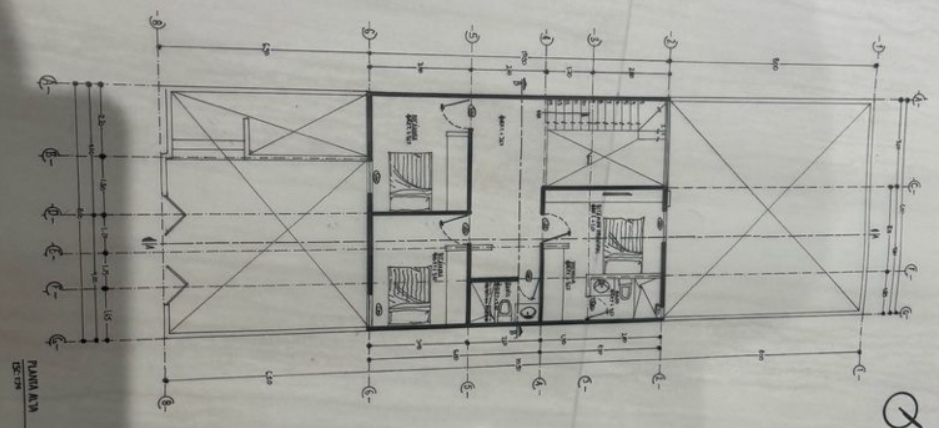

CASA HABITACION casa unifamiliar	
CALLE SAN VICENTE LA CRUZ 2A SECCION CANTON (N) DE BAHIA DE CARACAS	
SERVICIOS BASICOS: DESAGUE SERVICIOS PUBLICOS: ELECTRICIDAD SERVICIOS DE AGUA: AGUA CALIENTE	
JARDINERIA: VERDE 3% COBERTURA: 200000	
D.R.O. #173	
TITULO: CASA MEDIANA VENTOSA: 1000	ESCALA: 1:50
PLANOS: 02	CALLE: A-02
CORTES Y FACHADAS	
METROS	

- INDICACIONES
- LÍNEA DE CUBIERTA
 - LÍNEA DE CERRAMIENTO
 - LÍNEA DE CERRAMIENTO
 - LÍNEA DE VENTILACIÓN
 - CANTONERA DE PINTA

**CASA HABITACIONAL
CASA CIELO**
OPERA URBANA

MANIFIESTO SANTIAGO GONZALEZ
CALLE SAN DOMINGO, LA CRUZ DEL SUR, SUCUR
COMUNA DE BOMBALE, COC
SERVICIOS DE TIEMPO: 2008
SERVICIOS DE DISEÑO: 2008
SERVICIOS DE PLANTAS: 2008
SERVICIOS DE PLANTAS: 2008

PROYECTO
D.R.O.

PLANTA ARO

ESCALA
1:75

PLANTAS
CLAVE