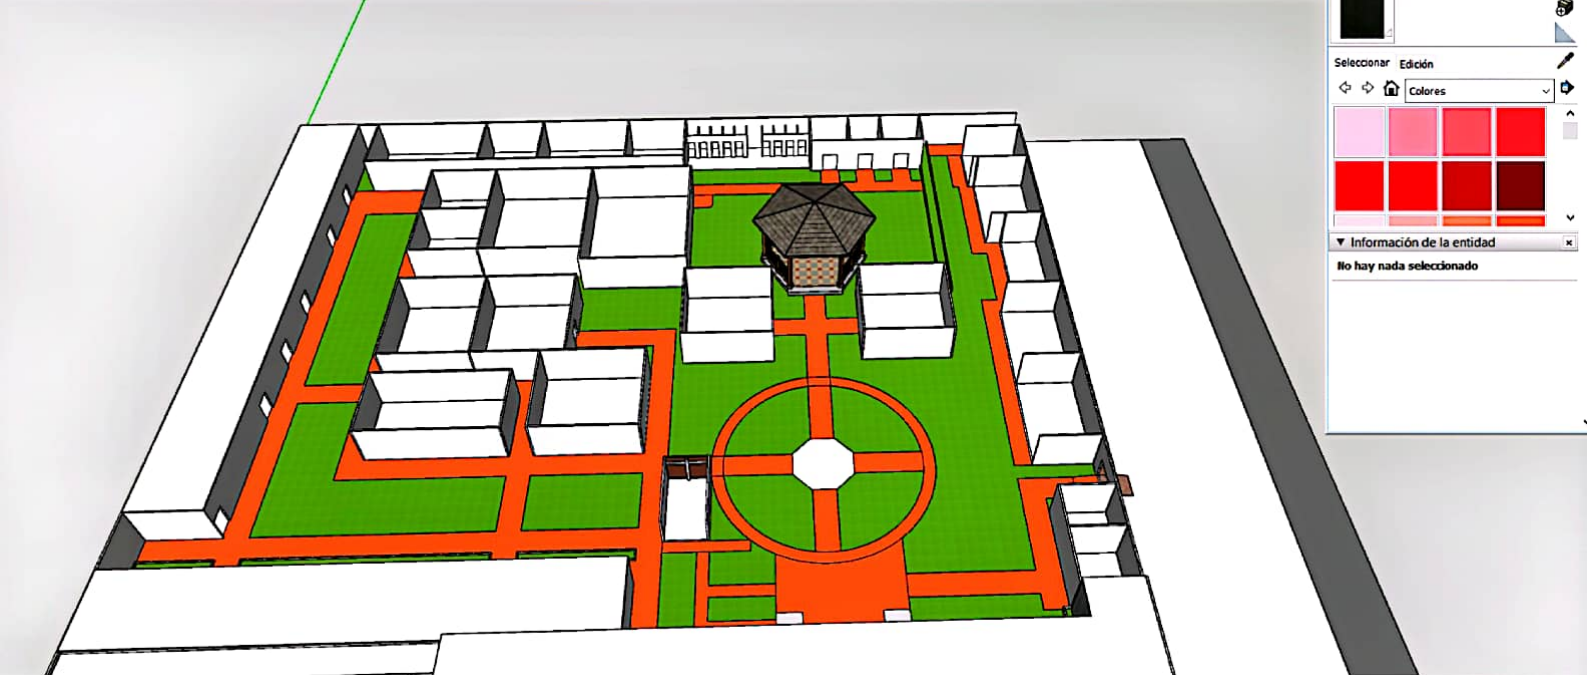

Medidas

Bandeja predeterminada

▼ Materiales

Zinc

Seleccionar Edición

Colores

Light Pink	Light Red	Red	Dark Red
Light Red	Red	Dark Red	Dark Red

▼ Información de la entidad

No hay nada seleccionado

Dibuja arcos desde un punto a otro con curvatura.

Medidas