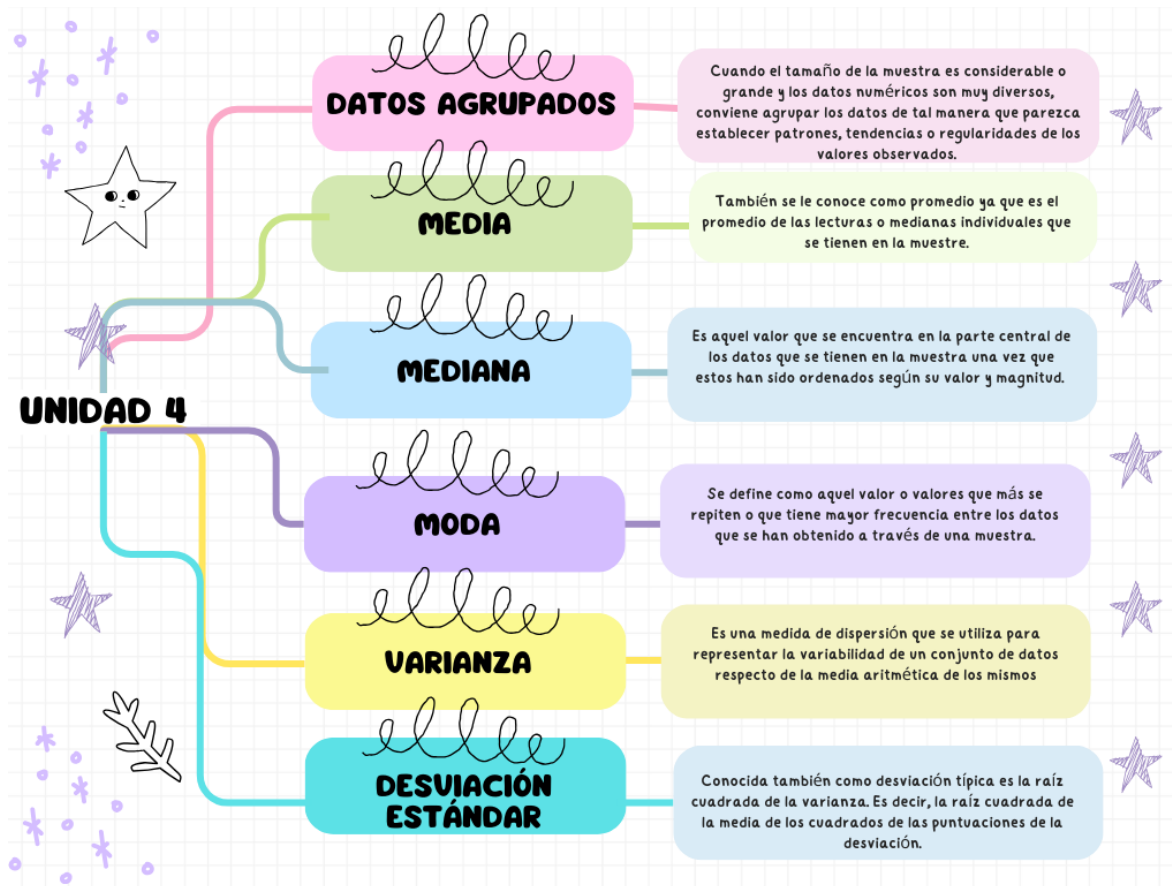

Mi Universidad

Cuadro sinóptico

Sophia Litamaru González Nañez

Datos agrupados

Parcial 4

Probabilidad y estadística

Juan José Ojeda Trujillo

Administración en recursos humanos

5to cuatrimestre

Enlace Canva:

https://www.canva.com/design/DAGhLI5e5oU/AuE20d9WlZ4rBvU_TnuSjQ/edit?utm_content=DAGhLI5e5oU&utm_campaign=designshare&utm_medium=link2&utm_source=sharebutton