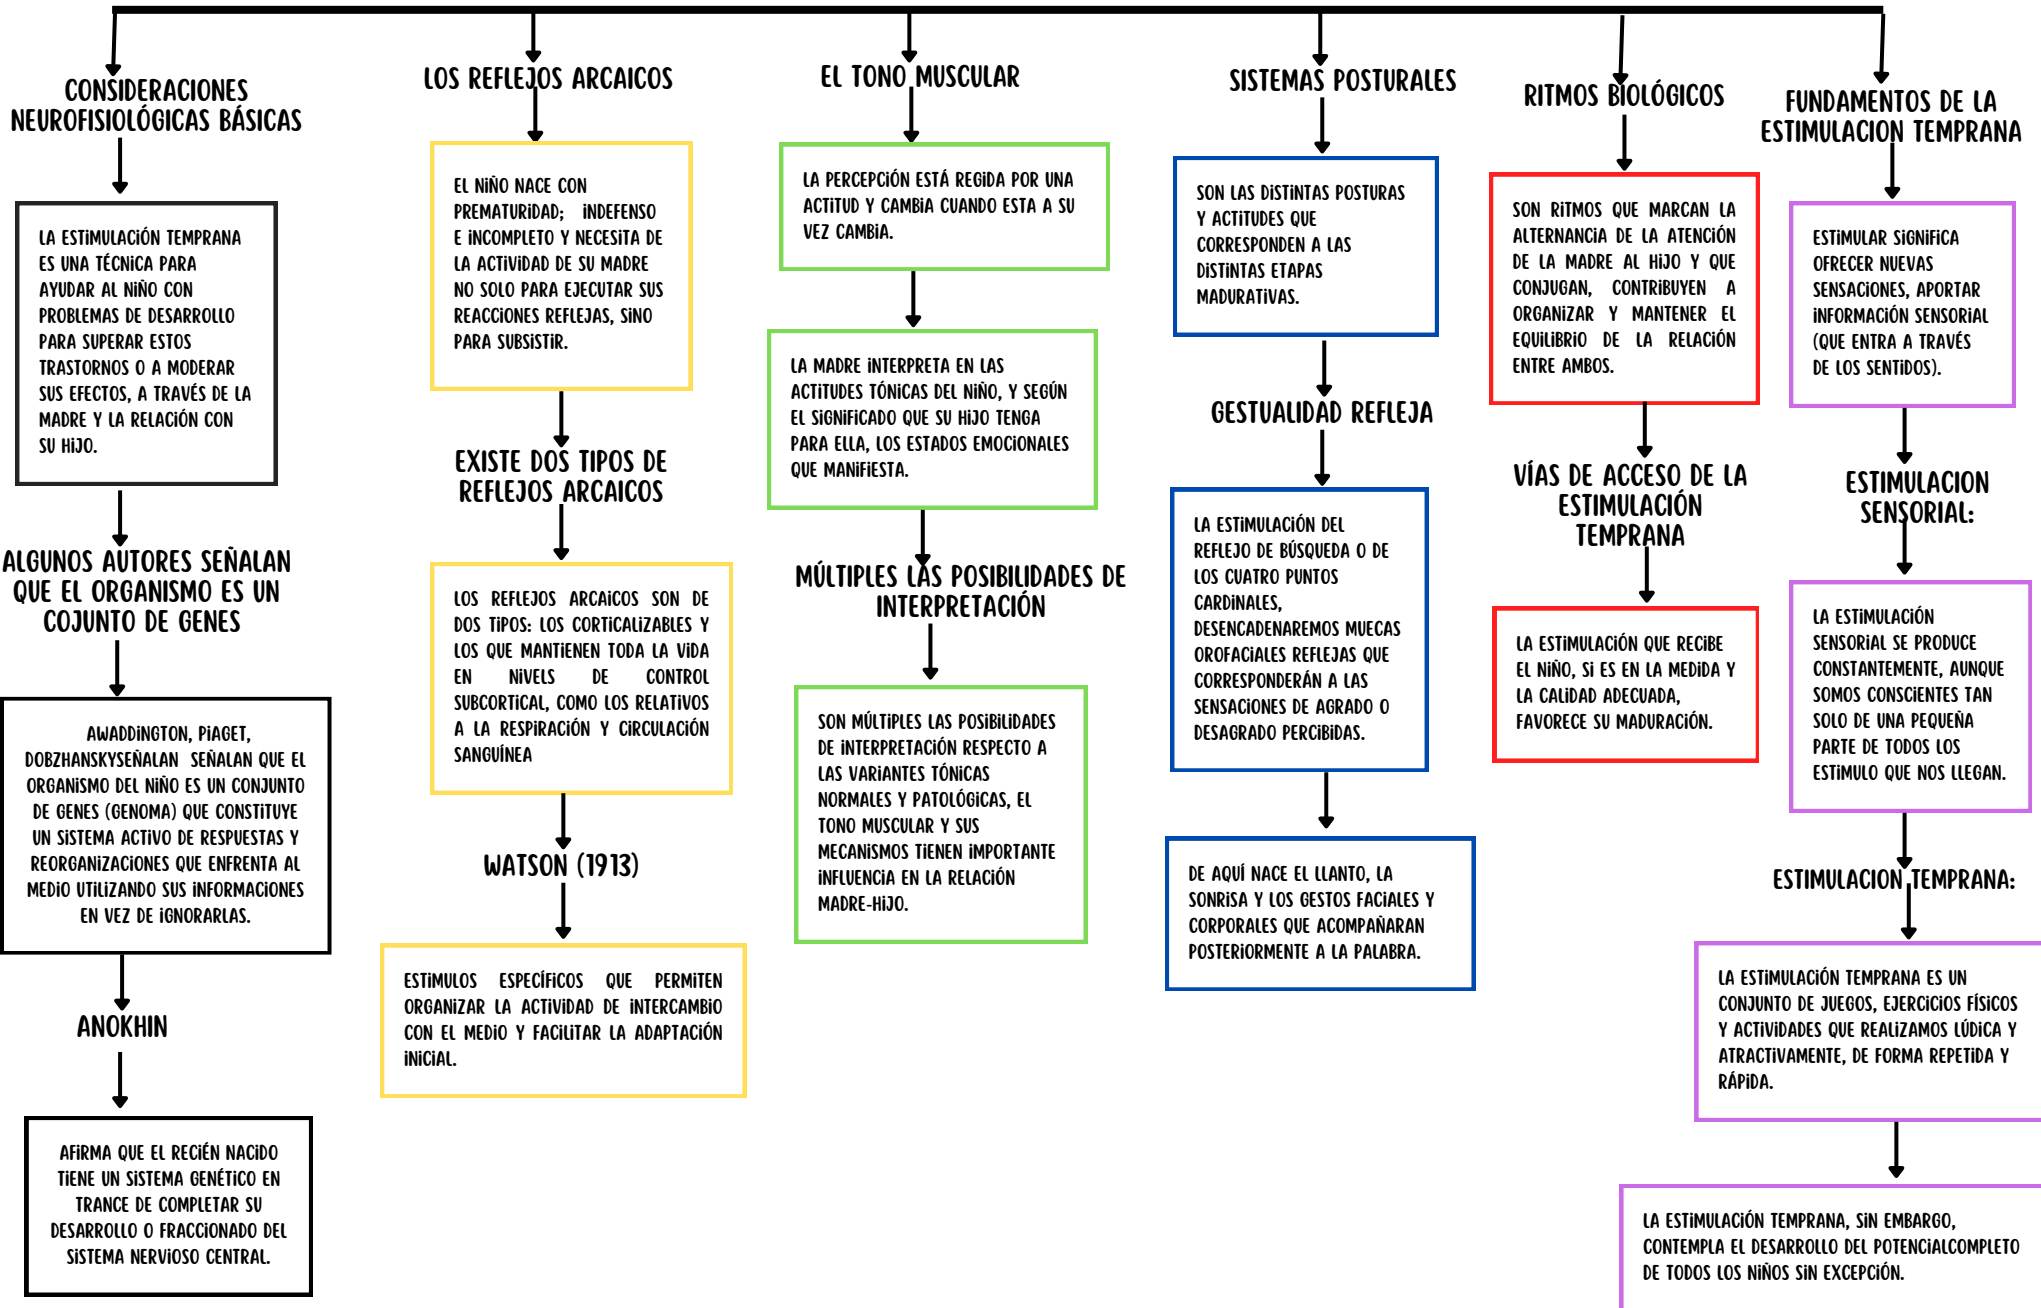

LICENCIATURA EN PSICOLOGIA

ESTIMULACION TEMPRANA

MAPA CONCEPTUAL

FATIMA JAMILETH MONTEJO SOLIS

DOCENTE : LIC. GUADALUPE DE LOURDES ABARCA FIGUEROA

VILLAHERMOSA , TABASCO 12 DE NOVIEMBRE DE 2024

INTRODUCCION A LA ESTIMULACION TEMPRANA

INTRODUCCION A LA ESTIMULACION TEMPRANA

BIBLIOGRAFIA

BIBLIOGRAFIA : ANTOLOGIA UDS ,ESTIMULACION TEMPRANA , UNIDAD II