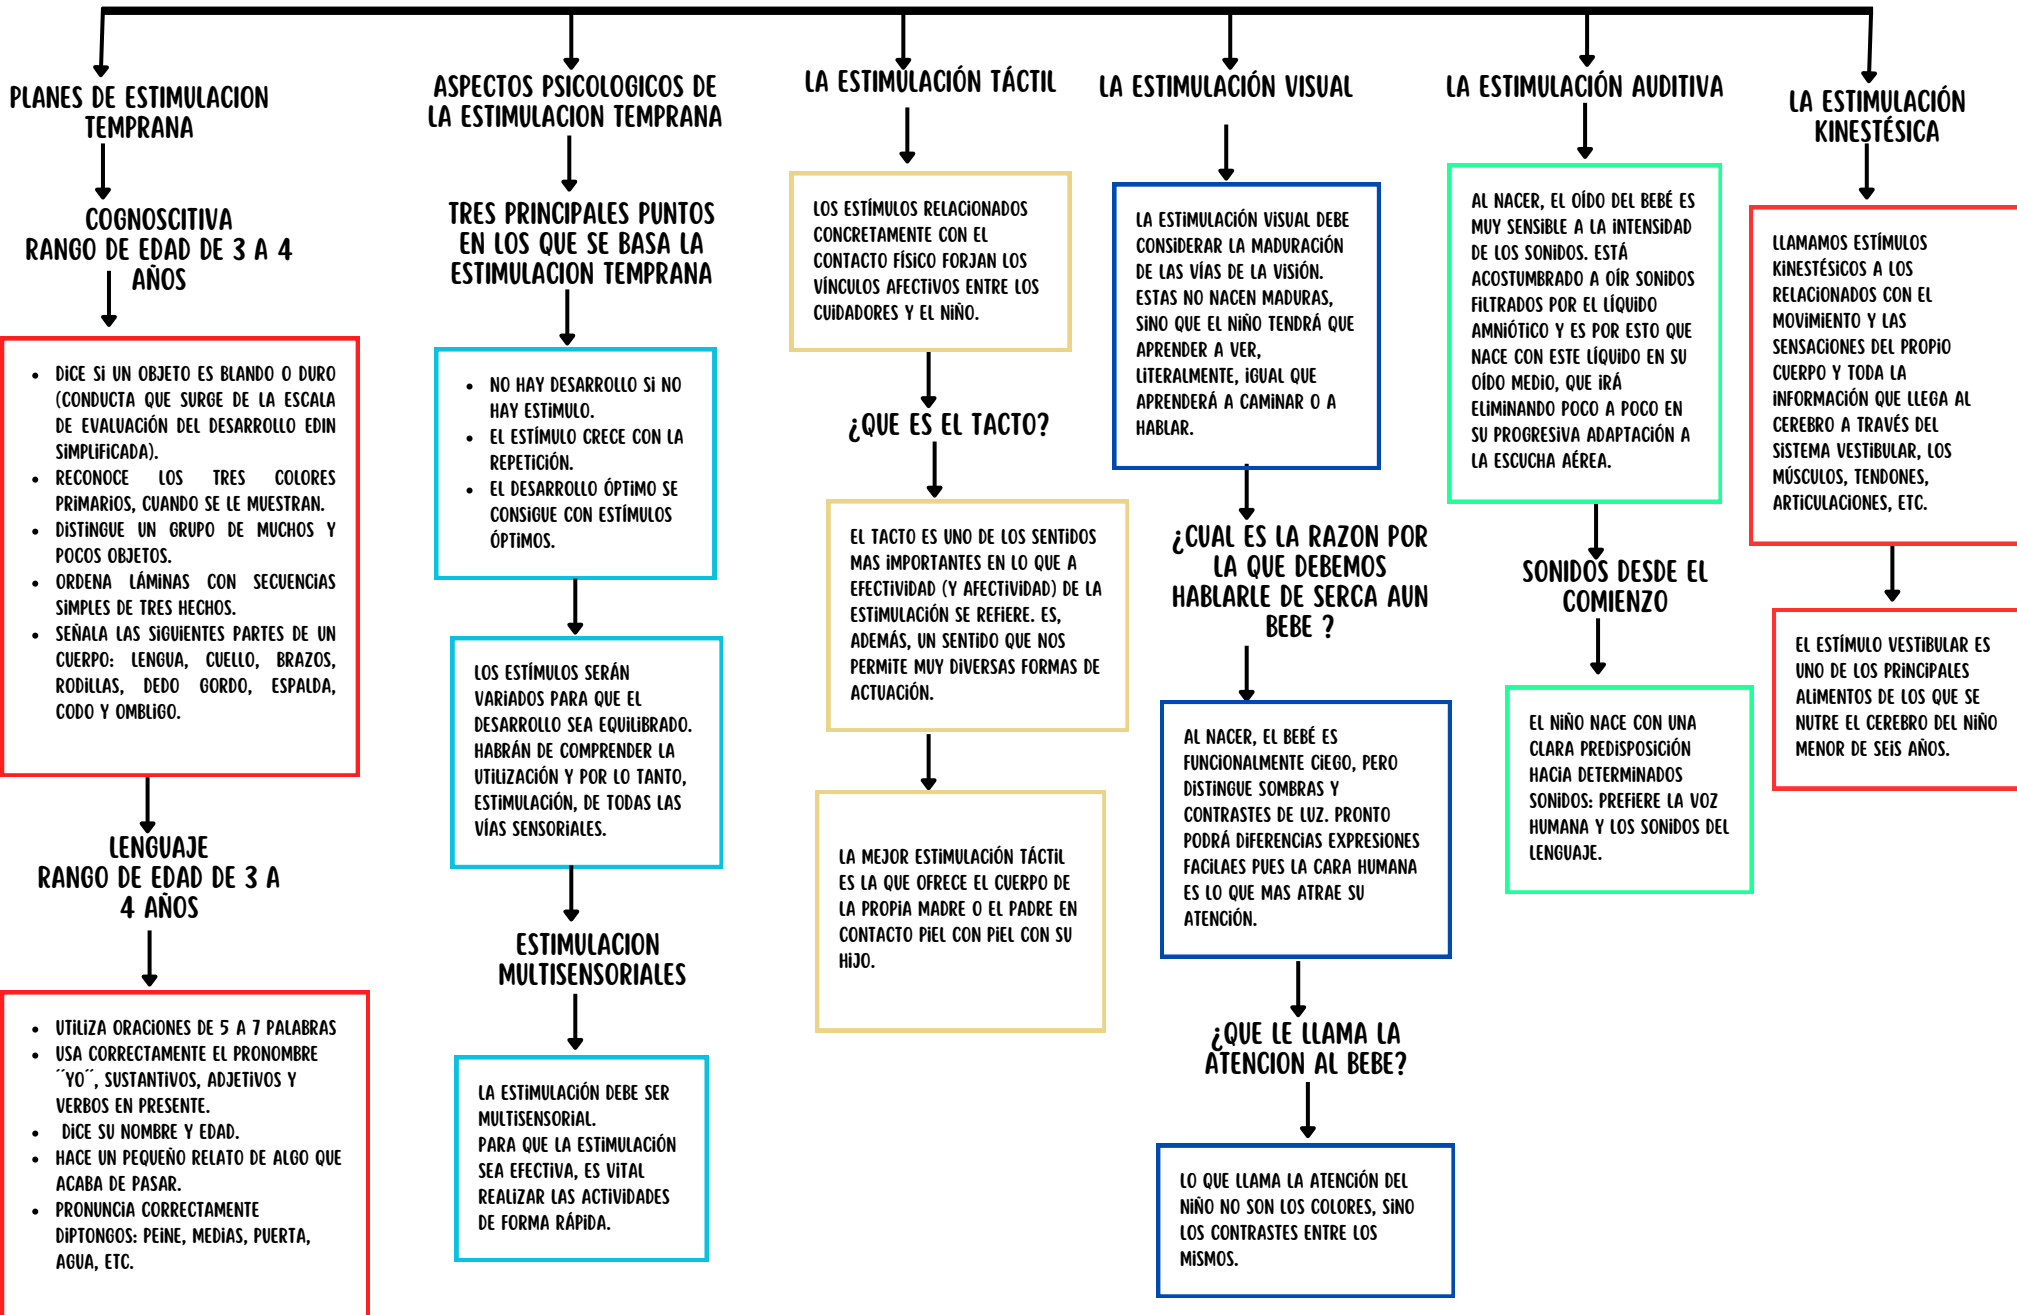

INTRODUCCION A LA ESTIMULACION TEMPRANA