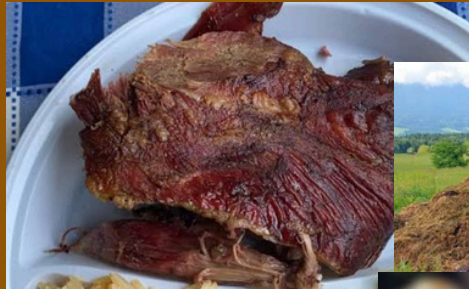

PELIBUEY

ORIGEN

- Existe un debate acerca de su aparición, si las primeras ovejas Pelibuey introducidas a América provenían directamente de oeste de África o si pertenecían al ovino que predominaba en ese entonces en las Islas Canarias que se mostraba muy diferente a las ovejas de la que habitaban Europa. Sin embargo, la más acertada es su aparición en África.

CARACTERÍSTICAS FÍSICAS

- Los machos pelibuey son de 8 a 9 cm más largos que las hembras, son de coloración bermeja (algunos con tonalidades casi rojas).
- Existen ejemplares blancos o negros, mejor conocidos como barriga negra, que pueden tener una melena muy ligera y las hembras pueden no presentarla .

REPRODUCCIÓN

- La raza pelibuey presenta una prolificidad de 1.7 a 1.9 crías/parto. La edad del primero parto suele ser de 16 a 19 meses
- Duración de gestación de de 148/149 días, incluso hasta 160.

FUNCIÓN PRODUCTIVA