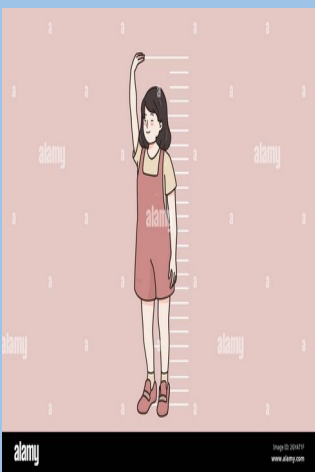

I AM NOT TALL

**I AM NOT
SHORT**