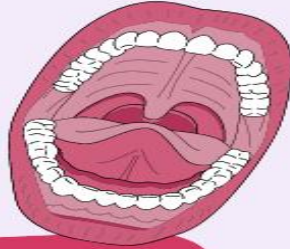

Mi Universidad

SUPERNOTA

Nombre del Alumno: Carlos Ariel Perez Hernandez

Nombre del tema: Sistema Digestivo

Parcial: Segundo

Nombre de la Materia: Morfologia General

Nombre del profesor: FELIPE ANTONIO MORALES HERNANDEZ

Nombre de la Licenciatura: Nutricion

Cuatrimestre: I

SISTEMA DIGESTIVO

BOCA

- **Función:** Inicia la digestión mecánica (masticación) y química (enzimas en la saliva).
- **Longitud:** Apertura de 5-7 cm.

FARINGE

Submandibulares (debajo de la mandíbula).

Sublinguales (debajo de la lengua).

SISTEMA DIGESTIVO Y SUS FUNCIONES PRINCIPALES, QUE CUBRE TODO EL TRAYECTO DESDE LA INGESTIÓN HASTA LA EXCRECIÓN.

(kidshealth, 2024)