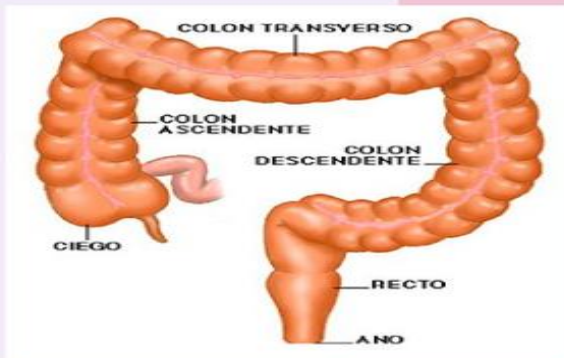

PARTES

- Duodeno: Digestión final de alimentos.
- Yeyuno e Íleon: Absorción de nutrientes.

INTESTINO GRUESO

- Función: Absorbe agua y forma las heces.
- Longitud: 1.5 metros.

PARTES

- Ciego y Apéndice.
- Colon: Se divide en ascendente, transverso, descendente y sigmoideo.
- Recto y Ano: Expulsión de desechos.

Submandibulares (debajo de la mandíbula).

Sublinguales (debajo de la lengua).

SISTEMA DIGESTIVO Y SUS FUNCIONES PRINCIPALES, QUE CUBRE TODO EL TRAYECTO DESDE LA INGESTIÓN HASTA LA EXCRECIÓN.

(kidshealth, 2024)