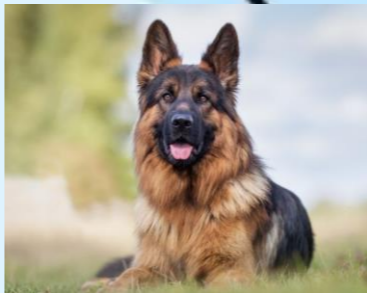

PASTOR ALEMAN