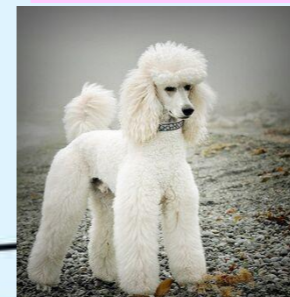

POINTER INGLES

GORDON SETTER

PERROS DE MUESTRA

Las razas de este grupo se caracterizan por tener un olfato muy agudo y son utilizadas para buscar, detectar y señalar a la presa para que el cazador pueda disparar. Son excelentes perros para la gente que ama el deporte por su gran resistencia para realizar ejercicio además de su agilidad para realizar diferentes trabajos.

PERROS COBRADORES

La mayoría de las razas de este grupo son utilizadas para el cobro de presas por tener una mordida tan suave, además de que se caracterizan por ser excelentes nadadores. Son perros con un olfato impresionante, muy nobles y poseedores de una gran inteligencia por lo que se han aprovechado estas características para utilizarlos como perros detectores de drogas, como guías de invidentes, perros de compañía y de rescate.

COBRADOR DORADO

COBRADOR DE LABRADOR

COCKER SPANIEL AMERICANO

COCKER SPANIEL INGLES

SPRINGER SPANIEL INGLES

PUG

MALTÉS

FRENCH POODLE

CHIHUAHUEÑO

PERROS DE COMPAÑÍA

Incluidas en este grupo encontramos a todas las razas creadas por el hombre para su compañía, lo que posiblemente lo hace el grupo más numeroso. Algunas de estas razas son réplicas exactas de otras de mayor talla y la mayoría se utilizan como perros alarma por sus lamentos sumamente agudos.