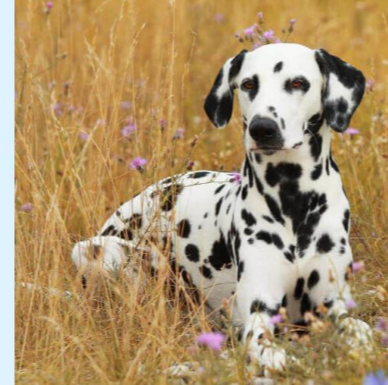

PERROS RASTREADORES Y SABUESOS

Encontramos en este grupo a algunas razas con el sentido del olfato más fino, utilizadas para seguir el rastro de la presa. Con la nariz pegada al suelo las localizan y las acorralan. Actualmente se utilizan para la cacería, detección de drogas y alimentos, para perseguir fugitivos en donde es difícil seguir un rastro visual, o simplemente como compañía y como perros alarma por su característico ladrado, sumamente agudo.

DÁLMATA

PERROS DE MUESTRA

Las razas de este grupo se caracterizan por tener un olfato muy agudo y son utilizadas para buscar, detectar y señalar a la presa para que el cazador pueda disparar. Son excelentes perros para la gente que ama el deporte por su gran resistencia para realizar ejercicio además de su agilidad para realizar diferentes trabajos.

PERROS COBRADORES

La mayoría de las razas de este grupo son utilizadas para el cobro de presas por tener una mordida tan suave, además de que se caracterizan por ser excelentes nadadores. Son perros con un olfato impresionante, muy nobles y poseedores de una gran inteligencia por lo que se han aprovechado estas características para utilizarlos como perros detectores de drogas, como guías de invidentes, perros de compañía y de rescate.

PERROS DE COMPAÑÍA

Incluidas en este grupo encontramos a todas las razas creadas por el hombre para su compañía, lo que posiblemente lo hace el grupo más numeroso. Algunas de estas razas son réplicas exactas de otras de mayor talla y la mayoría se utilizan como perros alarma por sus lamentos sumamente agudos.

LEBRELES