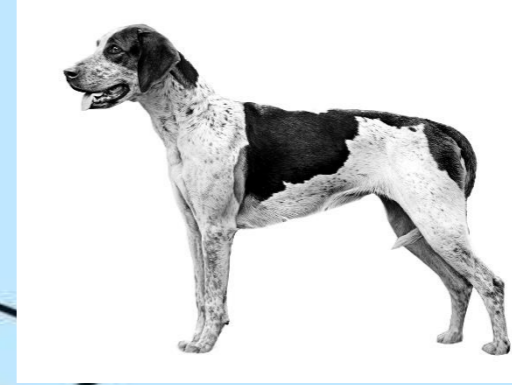

PERROS RASTREADORES Y SABUESOS

Encontramos en este grupo a algunas razas con el sentido del olfato más fino, utilizadas para seguir el rastro de la presa. Con la nariz pegada al suelo las localizan y las acorralan. Actualmente se utilizan para la cacería, detección de drogas y alimentos, para perseguir fugitivos en donde es difícil seguir un rastro visual, o simplemente como compañía y como perros alarma por su característico ladrado, sumamente agudo.

BASSET HOUND

BEAGLE

DÁLMATA

FOXHOUND AMERICANO

RHODESIAN RIDGE BACK

WEIMARANER

SETTER IRLANDES

SETTER INGLES

POINTER INGLES

GORDON SETTER

PERROS DE MUESTRA

Las razas de este grupo se caracterizan por tener un olfato muy agudo y son utilizadas para buscar, detectar y señalar a la presa para que el cazador pueda disparar. Son excelentes perros para la gente que ama el deporte por su gran resistencia para realizar ejercicio además de su agilidad para realizar diferentes trabajos.