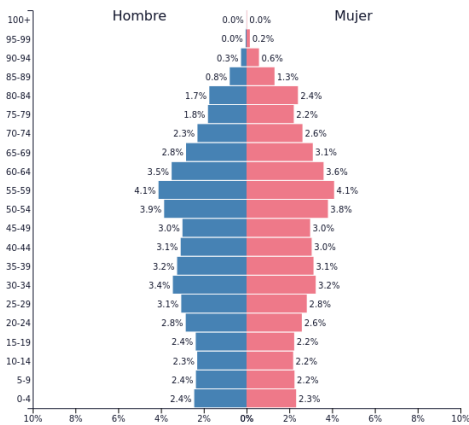

Mi Universidad

Infografía

Nombre del Alumno: Jorge Antonio Domínguez Gómez

Nombre del tema: Question Word's

Parcial: 2

Nombre de la Materia: Ingles

Nombre del profesor: Guillen Alcala Rafael Ivan

Nombre de la Licenciatura: MVZ

The colors of the German flag carry important meanings that reflect the history and identity of the nation. Black symbolizes determination and strength, red symbolizes bravery and courage, and gold symbolizes wealth and prosperity.