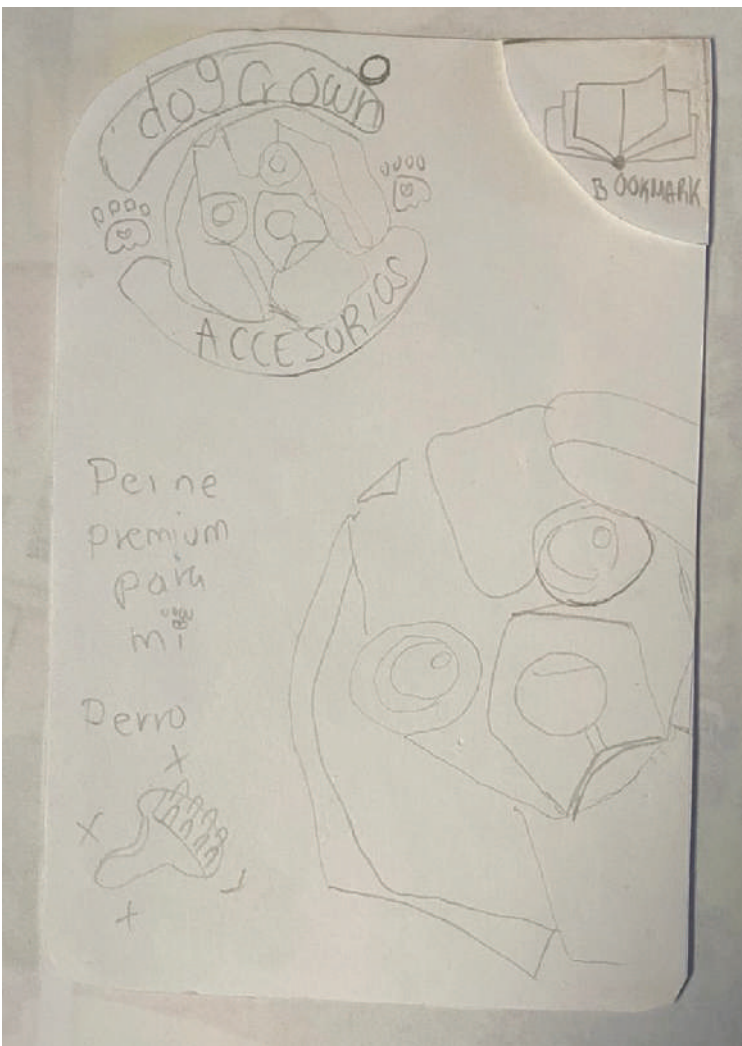

## Trabajo

**Nombre del Alumno:** Dulce Nahomy Villatoro Salazar

**Nombre del tema:** Proceso de Diseño empaque de dogcrown.

**Parcial:** 4

**Nombre de la Materia:** Teoria y aplicacion del color

**Nombre del profesor:** María Eugenia Pedrueza Cano

**Nombre de la Licenciatura:** Diseño Gráfico

**Cuatrimestre:** 1

**Lugar y fecha de elaboración:** Comitán de Domínguez, Chiapas a 29 de Noviembre de 2024

# proceso de empaque

  
 Cruzias Por  
 elegir nos  
 ¡TU Perro merece lo mejor!  
 Para un mejor uso Perre en la  
 dirección del crecimiento de l  
 pelo, uso de miembros sane.  

  
 De sentido sin esfuerzo salud  
 en cada cepillada  
 duras y seguras  
 te peina Premium.....  
 Descubre más de dogcrown  