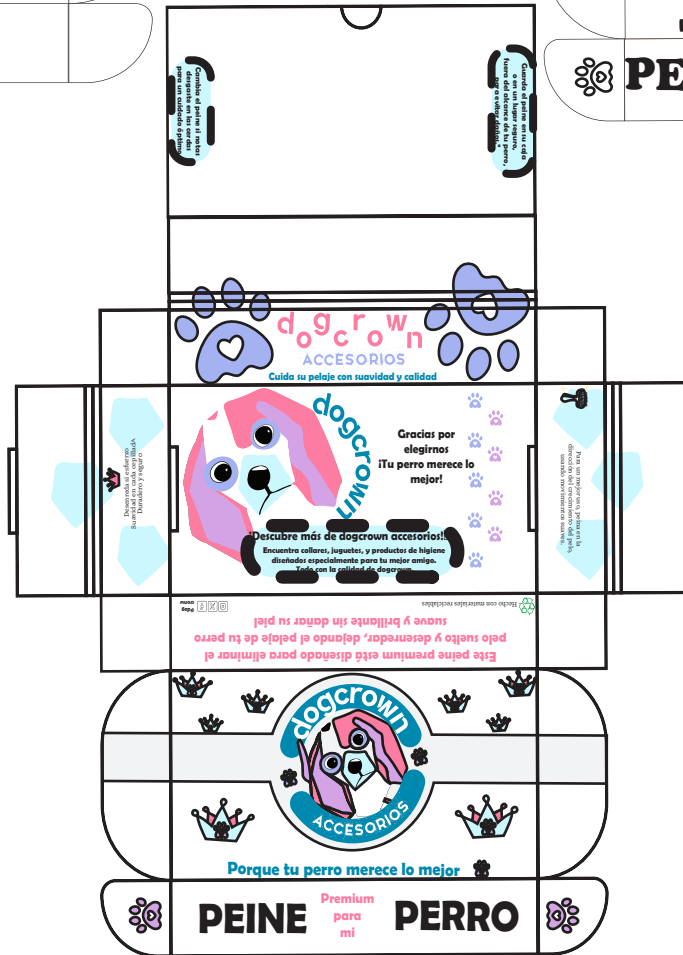

# Mi Universidad

## Trabajo

**Nombre del Alumno:** Dulce Nahomy Villatoro Salazar

**Nombre del tema:** Proceso de Diseño empaque de dogcrown.

**Parcial:** 4

**Nombre de la Materia:** Teoria y aplicacion del color

**Nombre del profesor:** María Eugenia Pedrueza Cano

**Nombre de la Licenciatura:** Diseño Gráfico

**Cuatrimestre:** 1

**Lugar y fecha de elaboración:** Comitán de Domínguez, Chiapas a 29 de Noviembre de 2024

# proceso de empaque

  
 Cruzias Por  
 elegir nos  
 ¡TU Perro merece lo mejor!  
 Para un mejor uso Perre en la  
 dirección del crecimiento de l  
 pelo, uso de miembros sane.  

  
 De sentido sin esfuerzo salud  
 en cada cepillada  
 duras y seguras  
 te peina Premium.....  
 Descubre más de dogcrown  