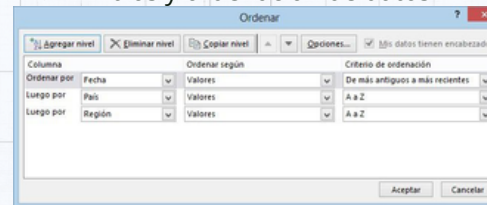

permite crear un lote de documentos personalizados para cada destinatario

filtros y ordenación de datos