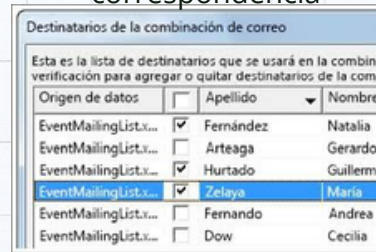

plantilla que puede sobrescribirse con los datos que queremos

correspondencia