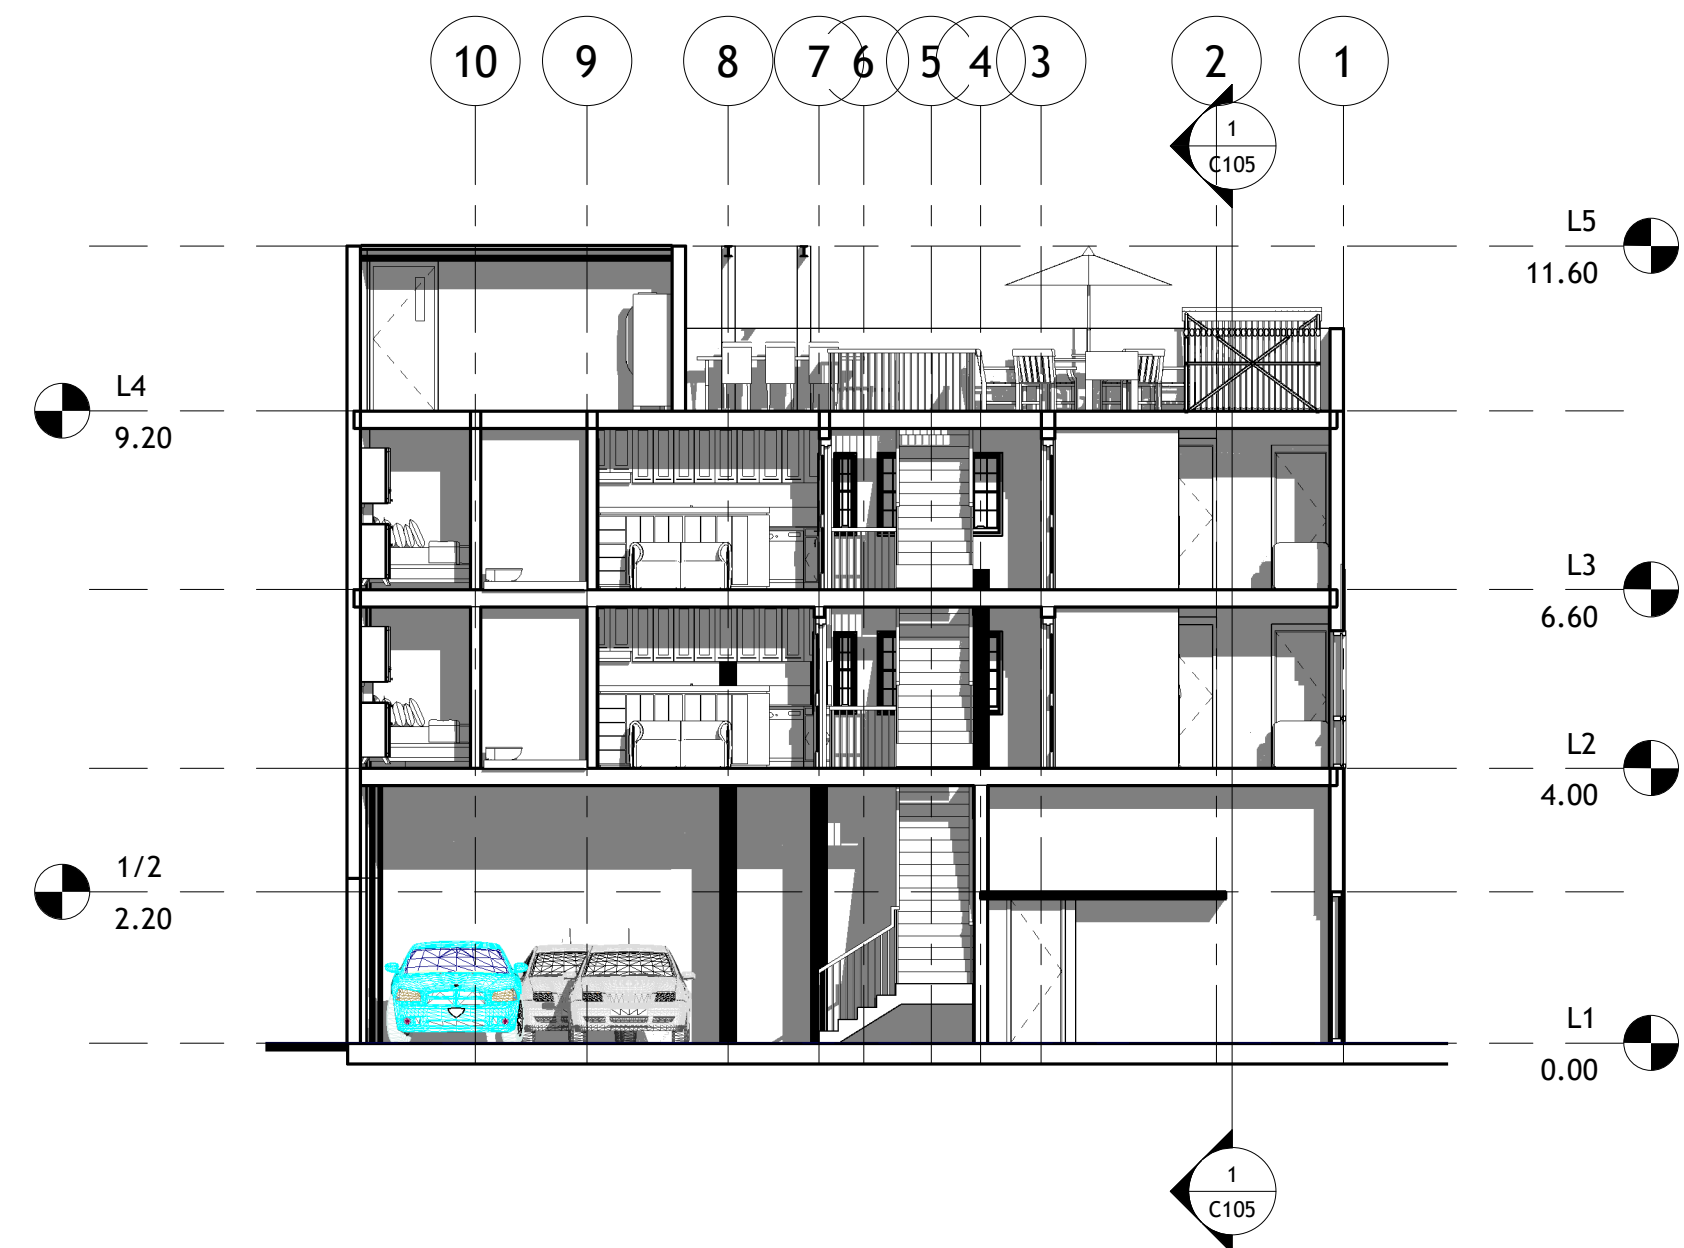

2 Section 3
1 : 100

UDS

Departamentos

EDIFICIO

SIMBOLOGIA:

JARIB JAHZIEL HERNANDEZ TOLEDO
DISEÑO ARQUITECTONICO IV
COMITAN DE DOMINGUEZ, CHIAPAS

PLANO:
Cortes

ESCALA:
1 : 100

METROS

CLAVE:
C105