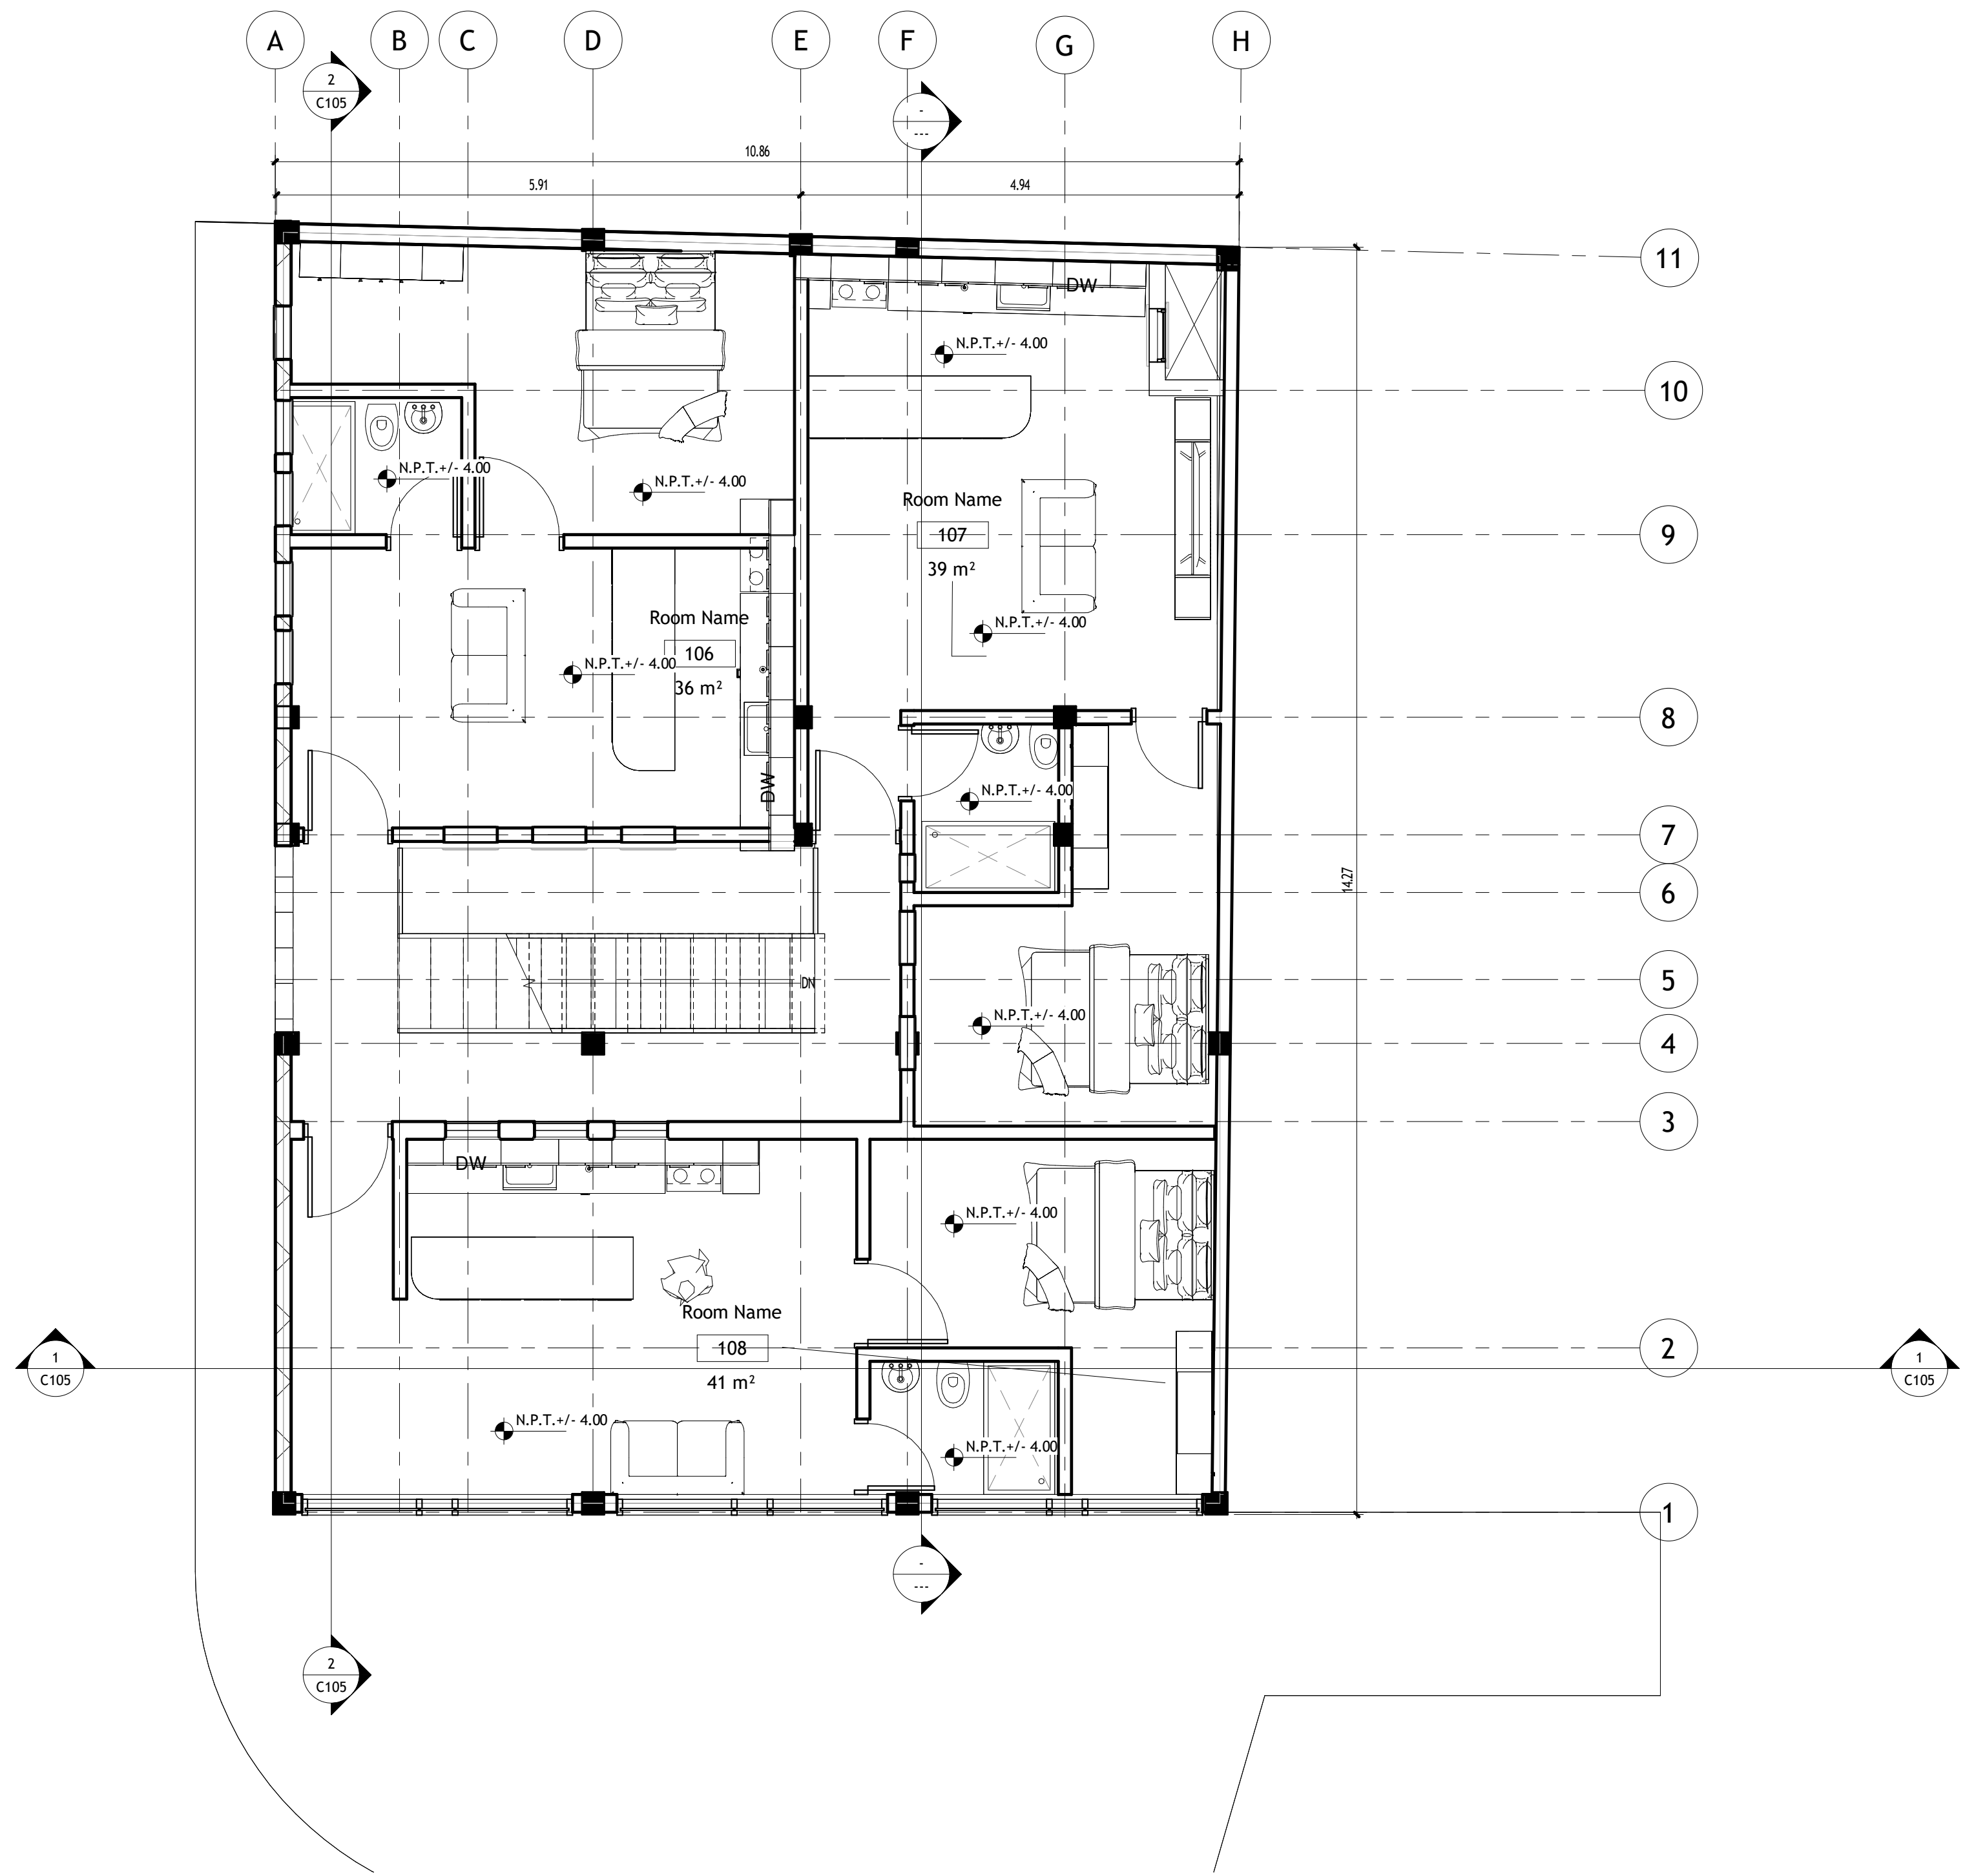

UDS

Departamentos

EDIFICIO

SIMBOLOGIA:

JARIB JAHZIEL HERNANDEZ TOLEDO
DISEÑO ARQUITECTONICO IV
COMITAN DE DOMINGUEZ, CHIAPAS

PLANO:
**Segunda
Planta**

ESCALA:
1 : 50

METROS

CLAVE:
C103