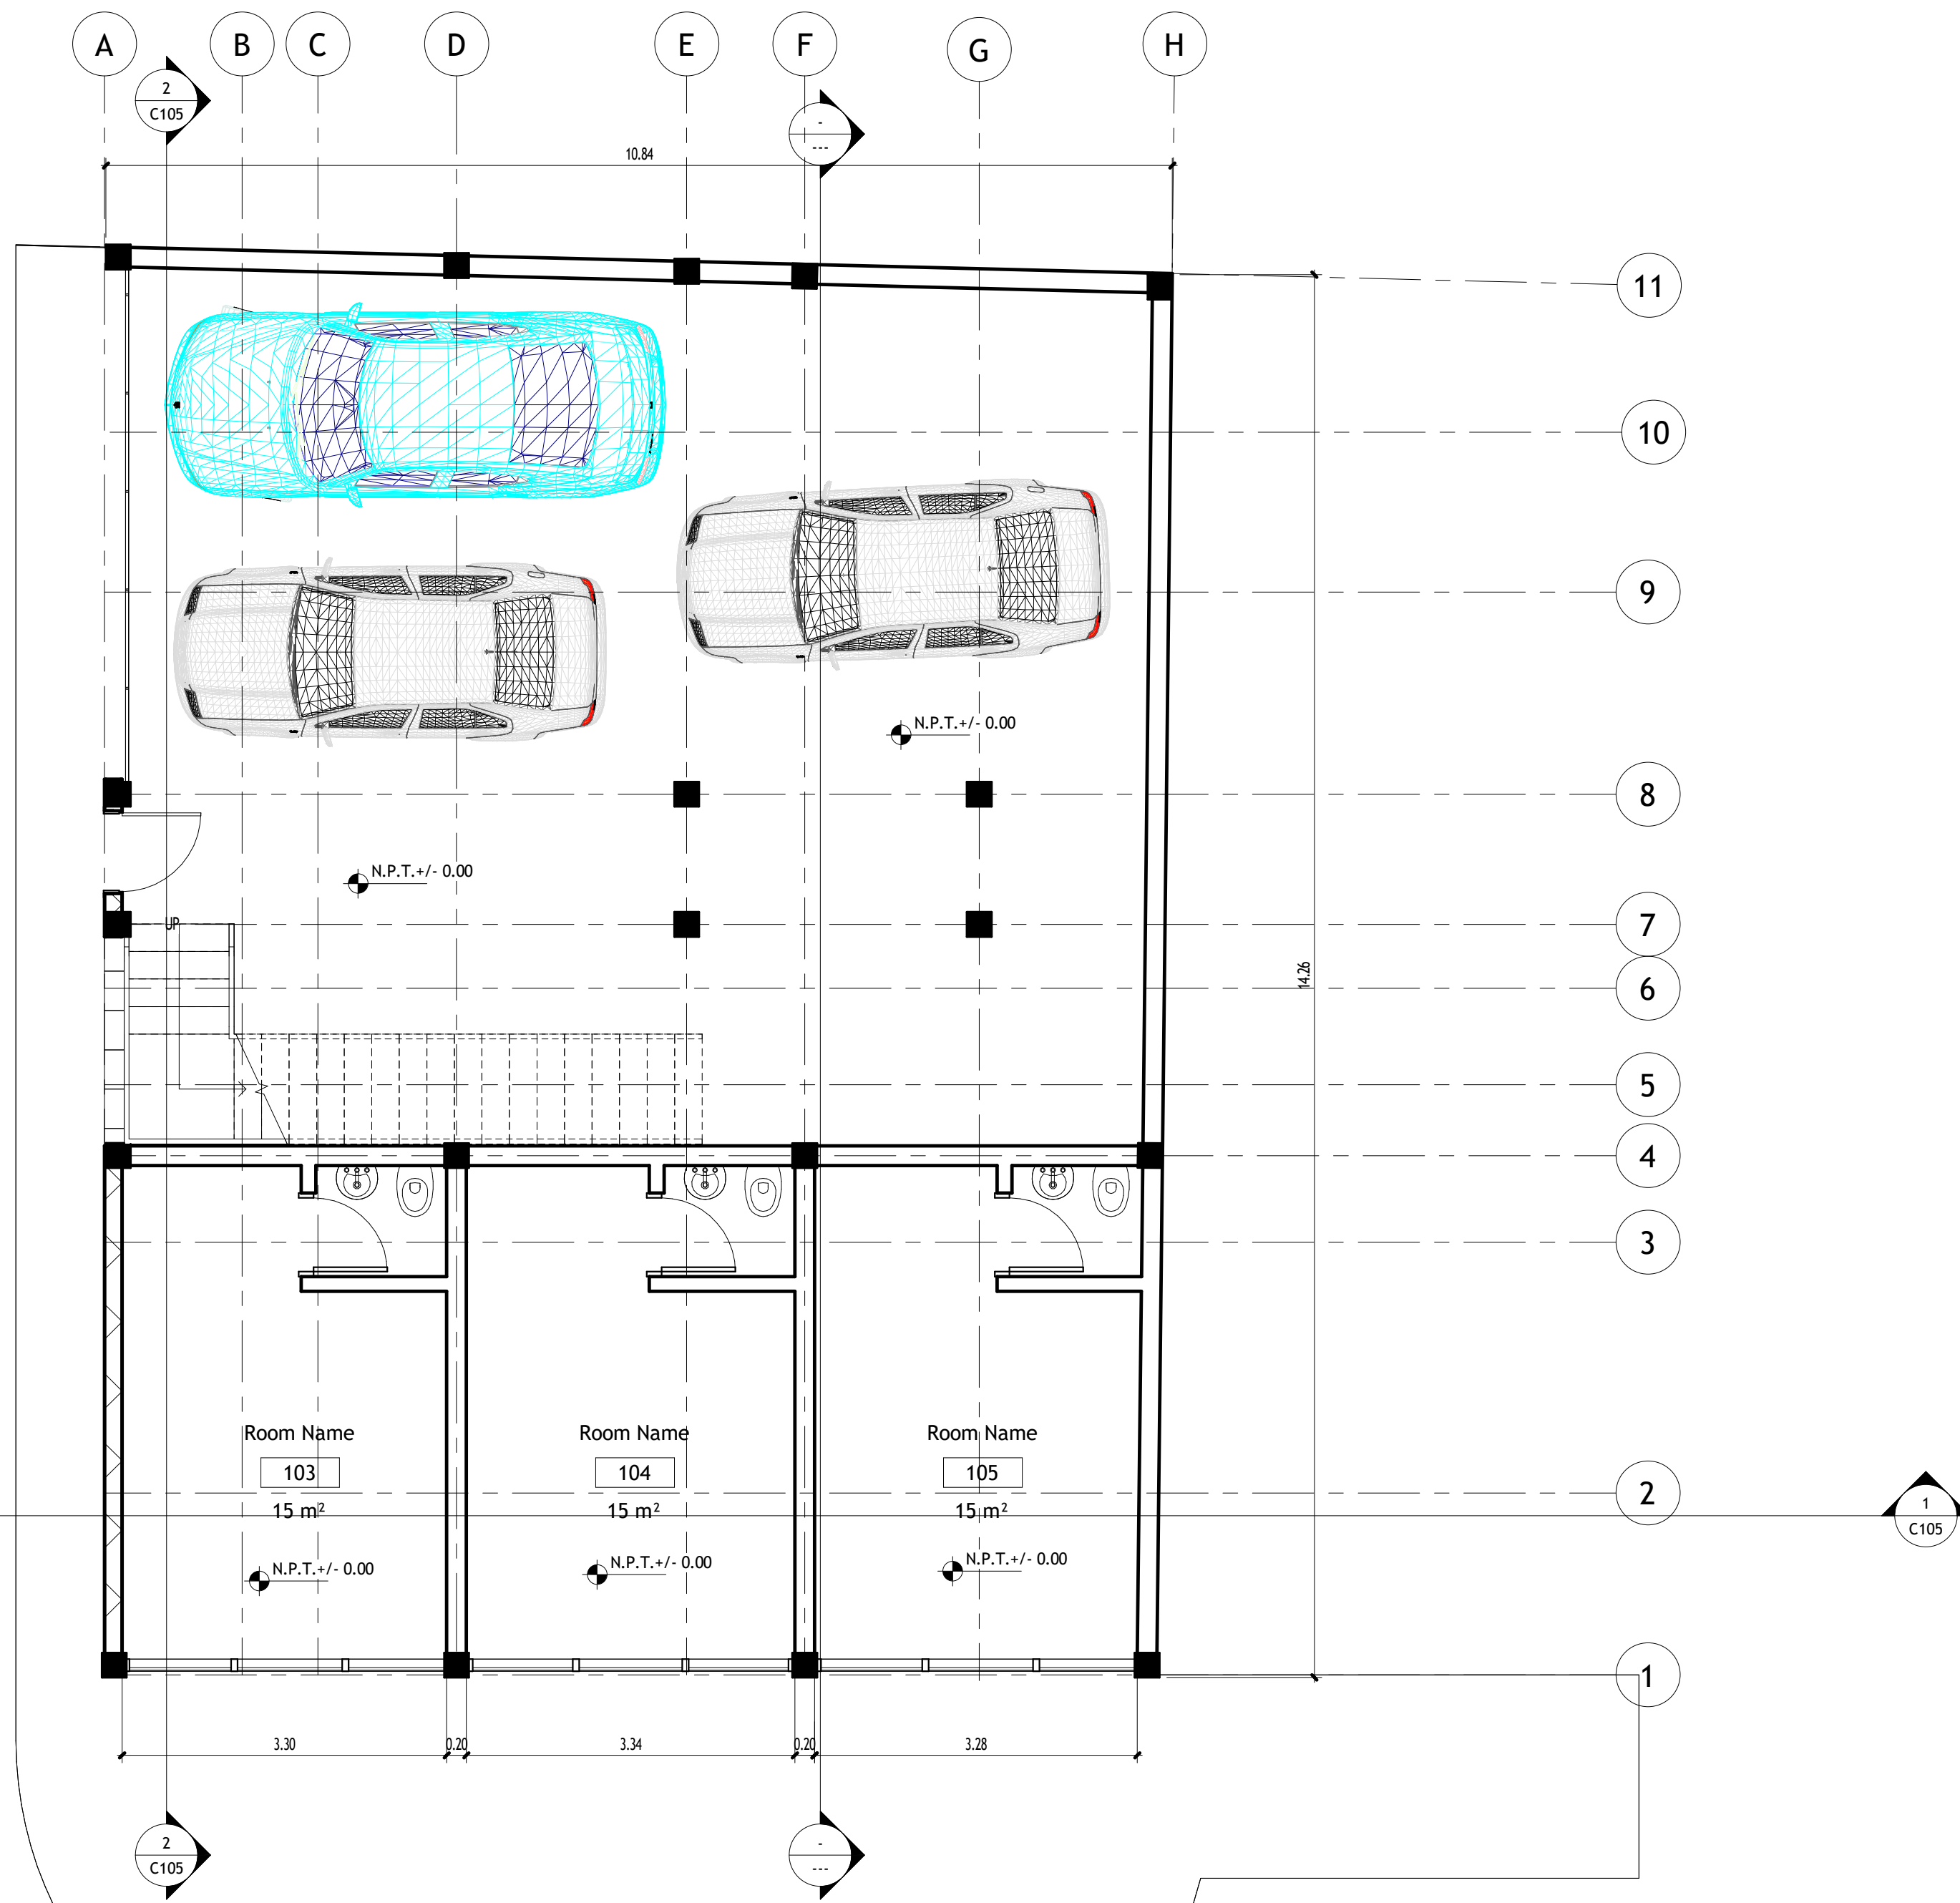

**1** Planta baja  
1 : 50

# UDS

Departamentos

EDIFICIO

SIMBOLOGIA:

JARIB JAHZIEL HERNANDEZ TOLEDO  
DISEÑO ARQUITECTONICO IV  
COMITAN DE DOMINGUEZ, CHIAPAS

PLANO:  
Planta baja

ESCALA:  
1 : 50

METROS