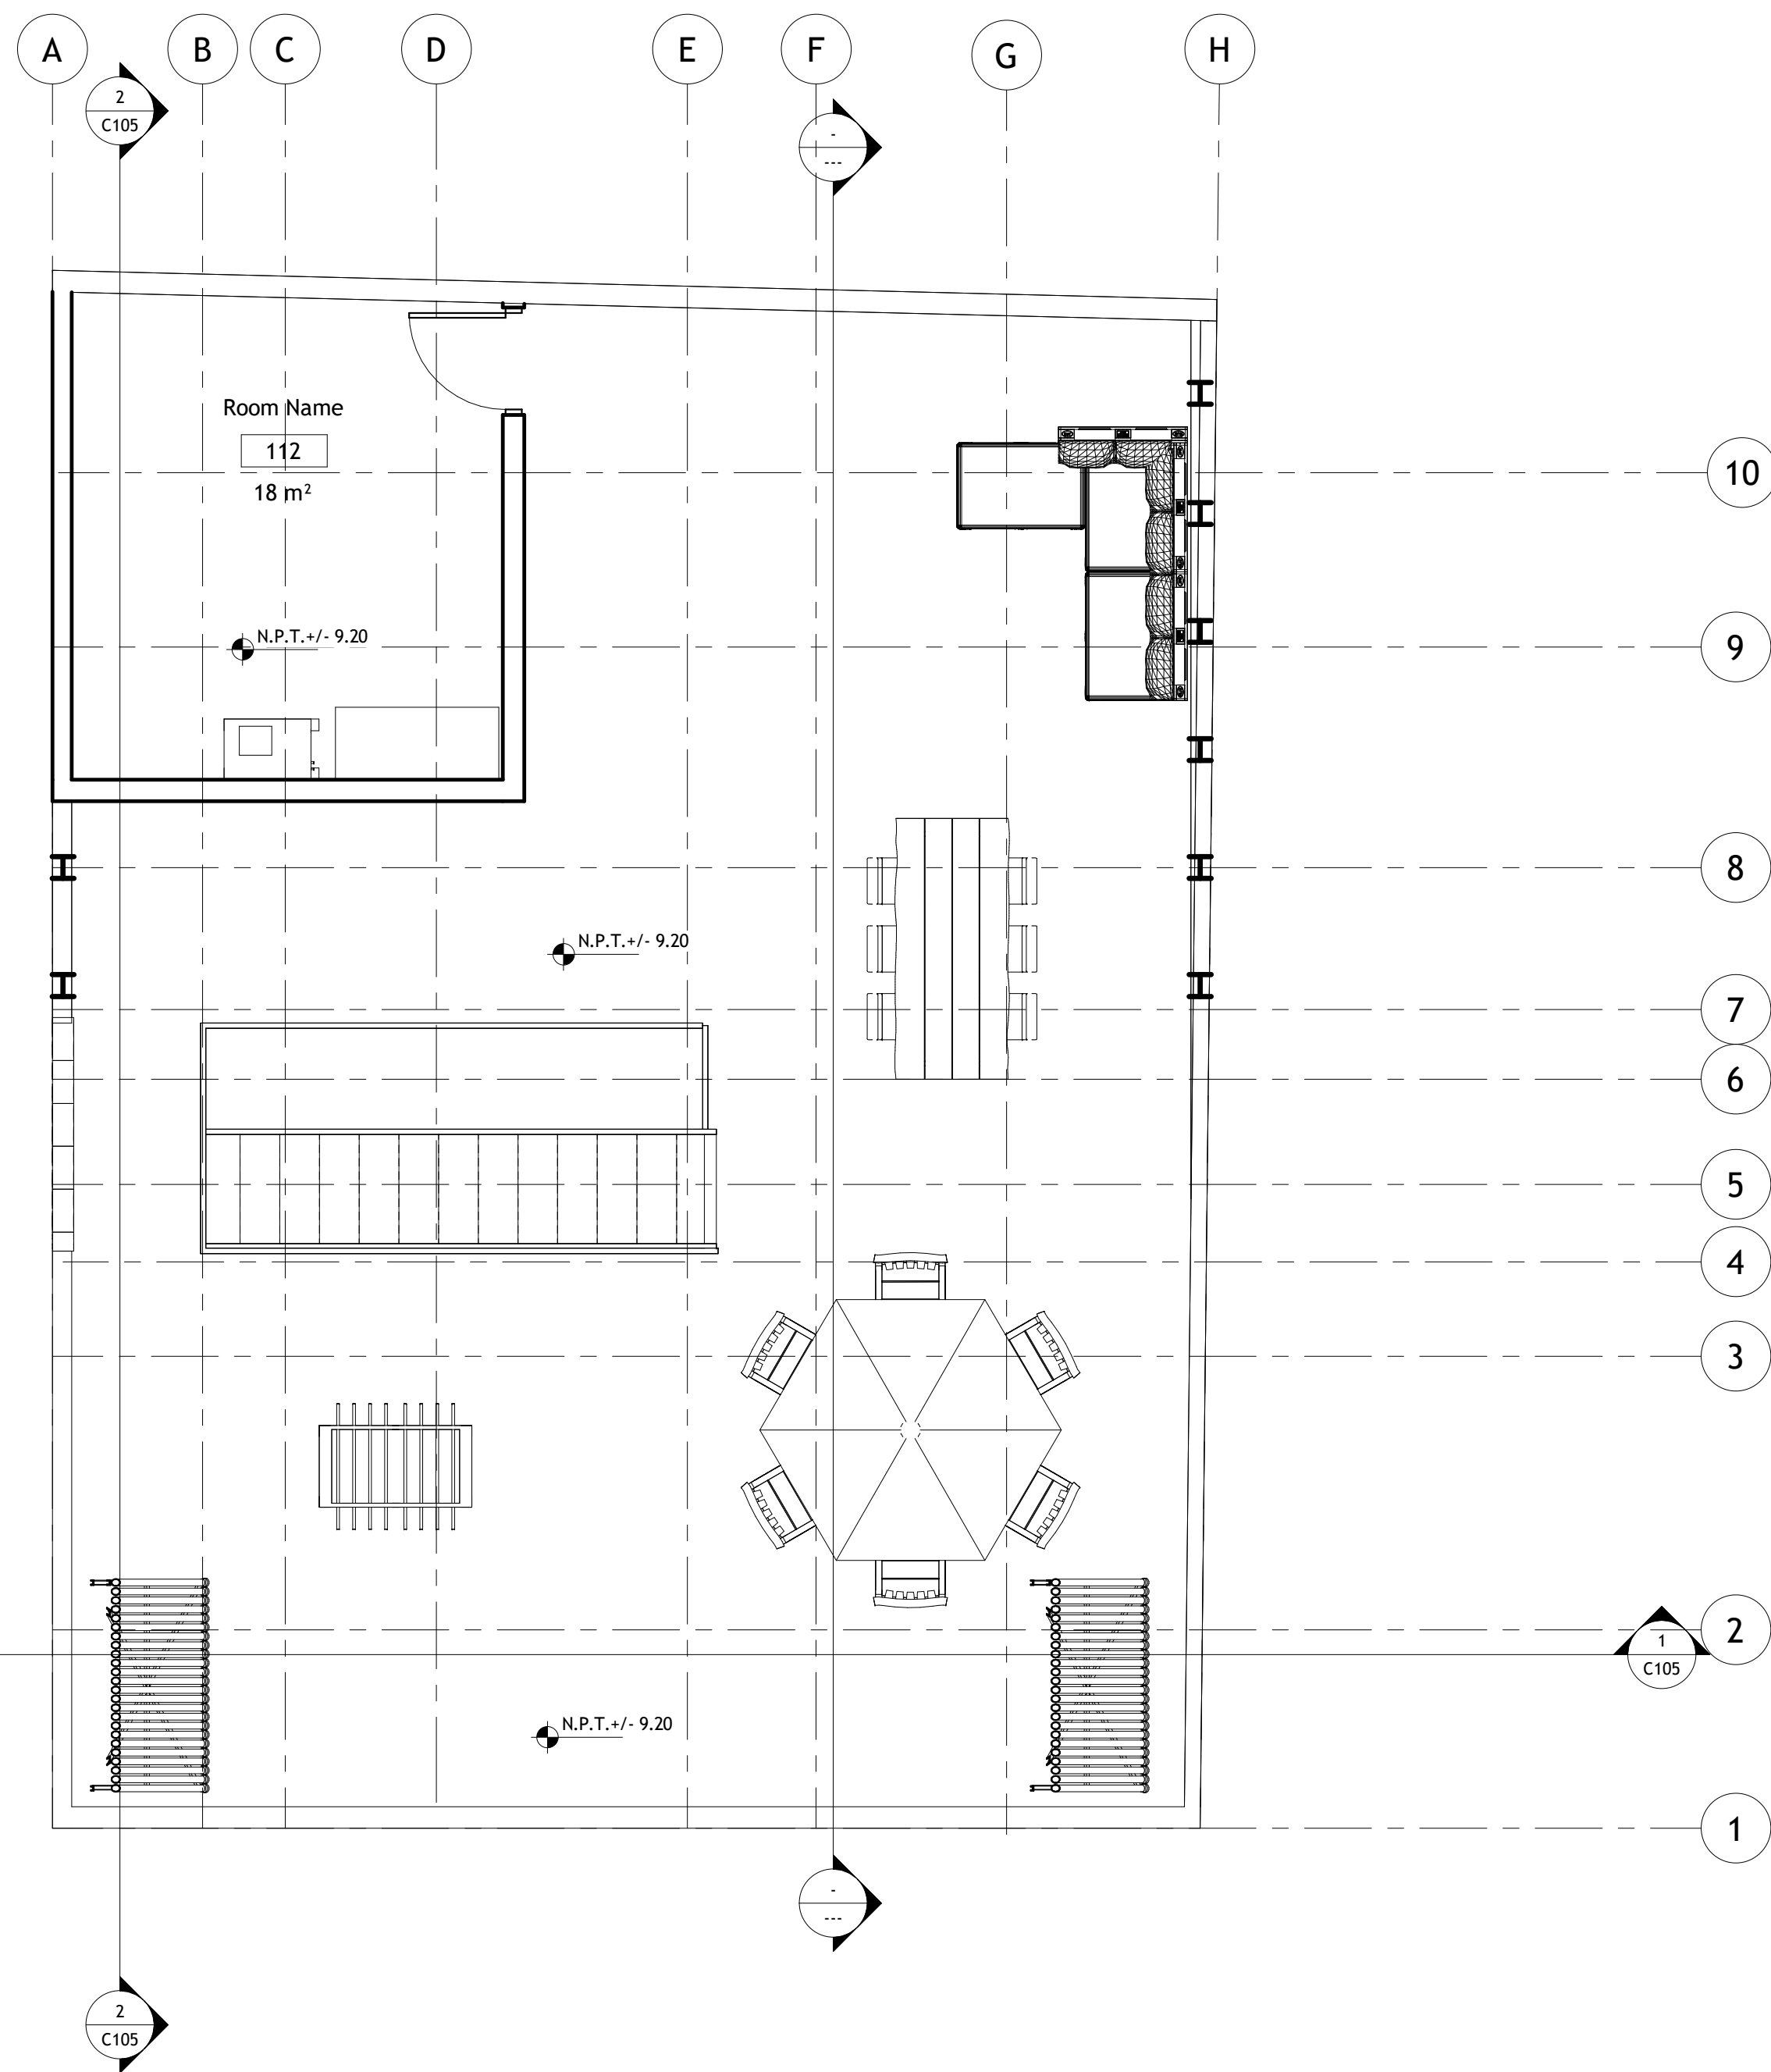

UDS

Departamentos

EDIFICIO

SIMBOLOGIA:

JARIB JAHZIEL HERNANDEZ TOLEDO
DISEÑO ARQUITECTONICO IV
COMITAN DE DOMINGUEZ, CHIAPAS

PLANO:
Loft Garden

ESCALA:
1 : 50

METROS

CLAVE:
C104

1 L4
1 : 50