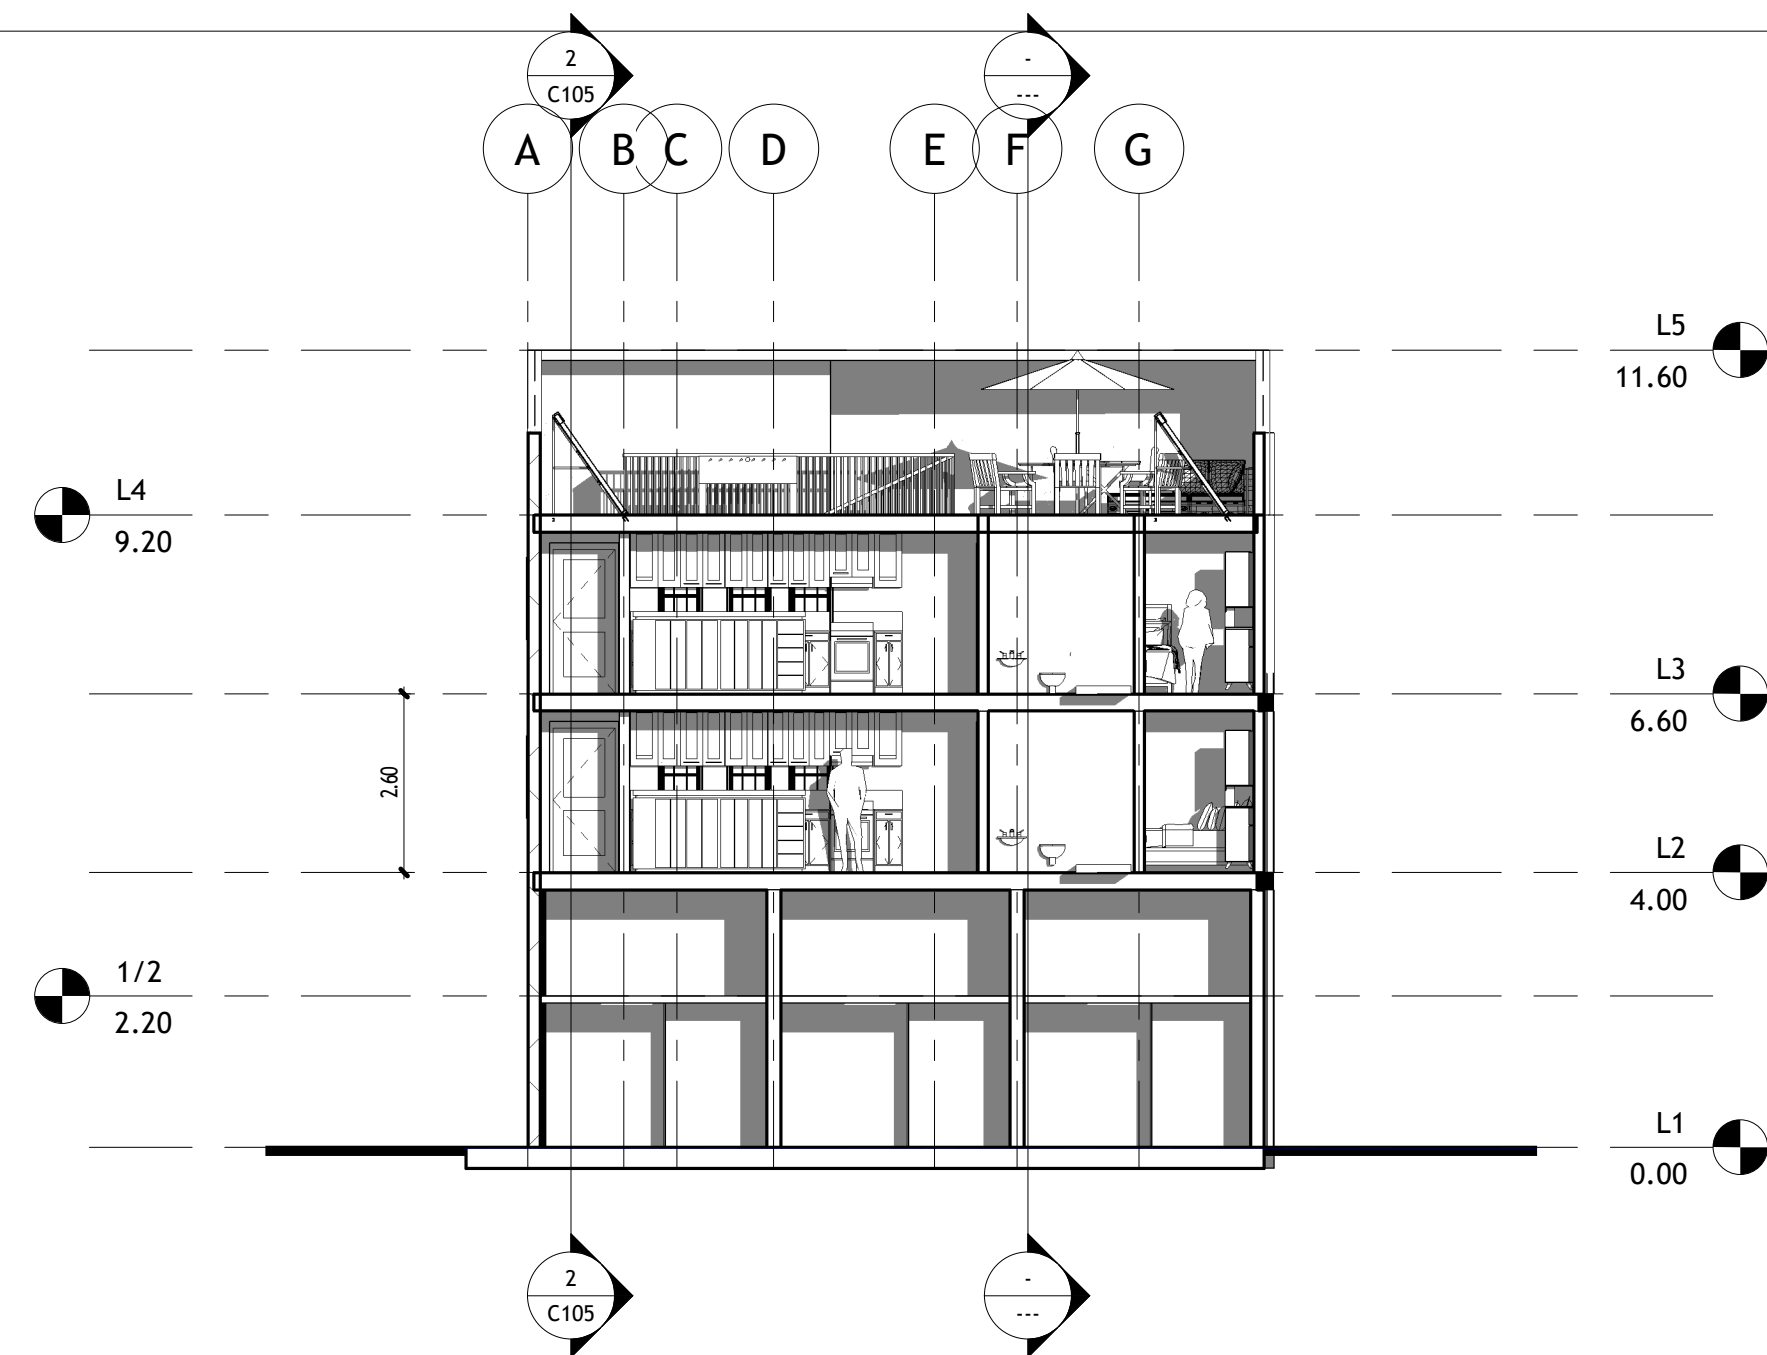

1 Section 2
1 : 100