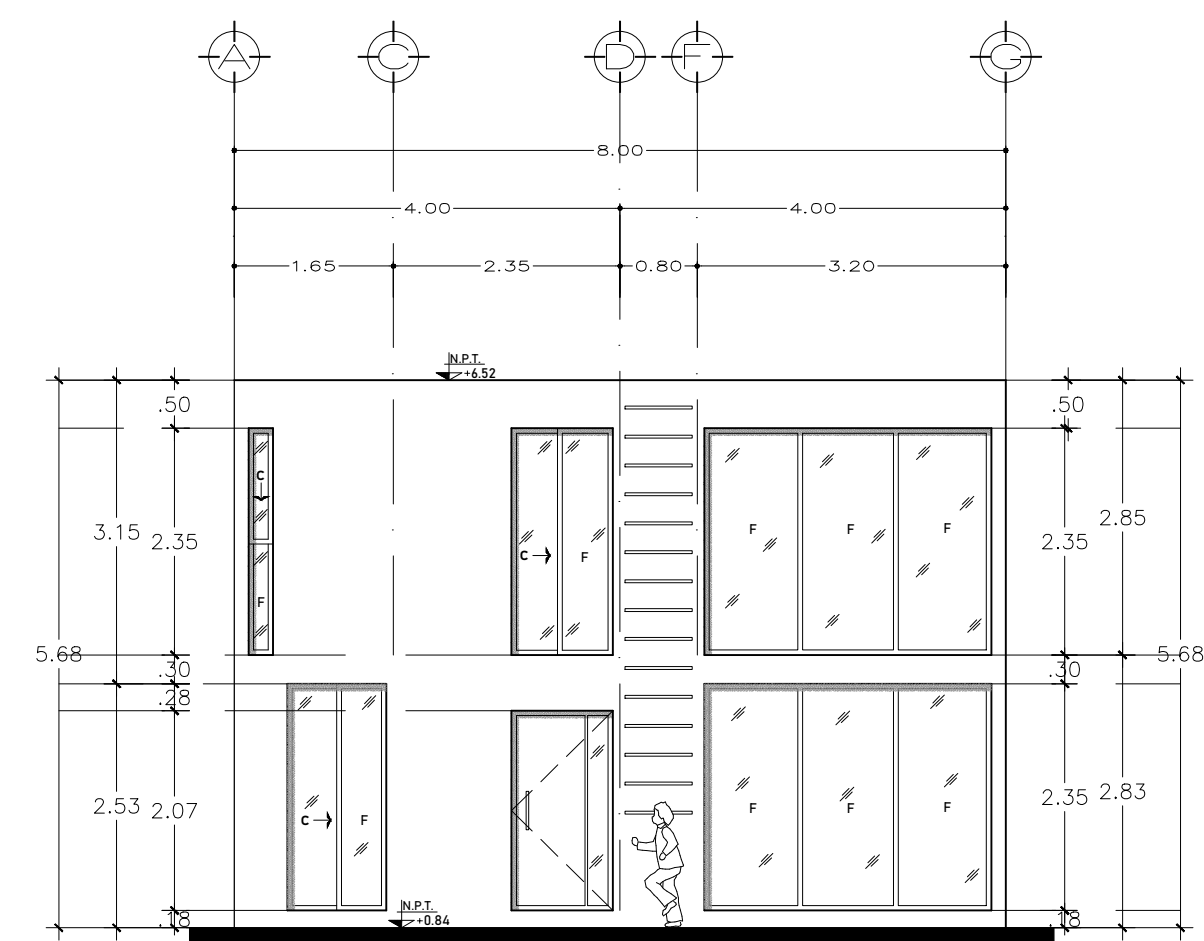

ARQ 01 CORTE TRANSVERSAL X-X'
Escala: 1/75 Acol: Mts.

ARQ 01 CORTE LONGITUDINAL Y-Y'
Escala: 1/75 Acol: Mts.

ARQ 01 FACHADA PRINCIPAL
Escala: 1/75 Acol: Mts.

ARQ 01 FACHADA POSTERIOR
Escala: 1/75 Acol: Mts.

ESPECIFICACIONES

PROYECTO:
CASA HABITACION CIELO

PROPIETARIO: MARICIELO SANTIAGO GUILLEN
UBICACIÓN: CALLE SIN NOMBRE, LA CUEVA 2A. SECCION
LOCALIDAD: COMITÁN DE DOMÍNGUEZ CHIAPAS

ACOT: METROS.
ESC: INDICADA
FECHA: SEPTIEMBRE/2024

CORTES Y FACHADAS

SUPERFICIE DE TERRENO 200.00M²
SUPERFICIE DE PLANTA BAJA: 71.81 M²
SUPERFICIE DE PLANTA ALTA: 85.20 M²

DIGITALIZÓ
ANGEL ALEXIS MORENO CÓRDOVA

D.R.P.
ARQ. VICTOR MANUEL SANTIAGO GUILLEN

D.R.O.
ARQ. VICTOR MANUEL SANTIAGO GUILLEN