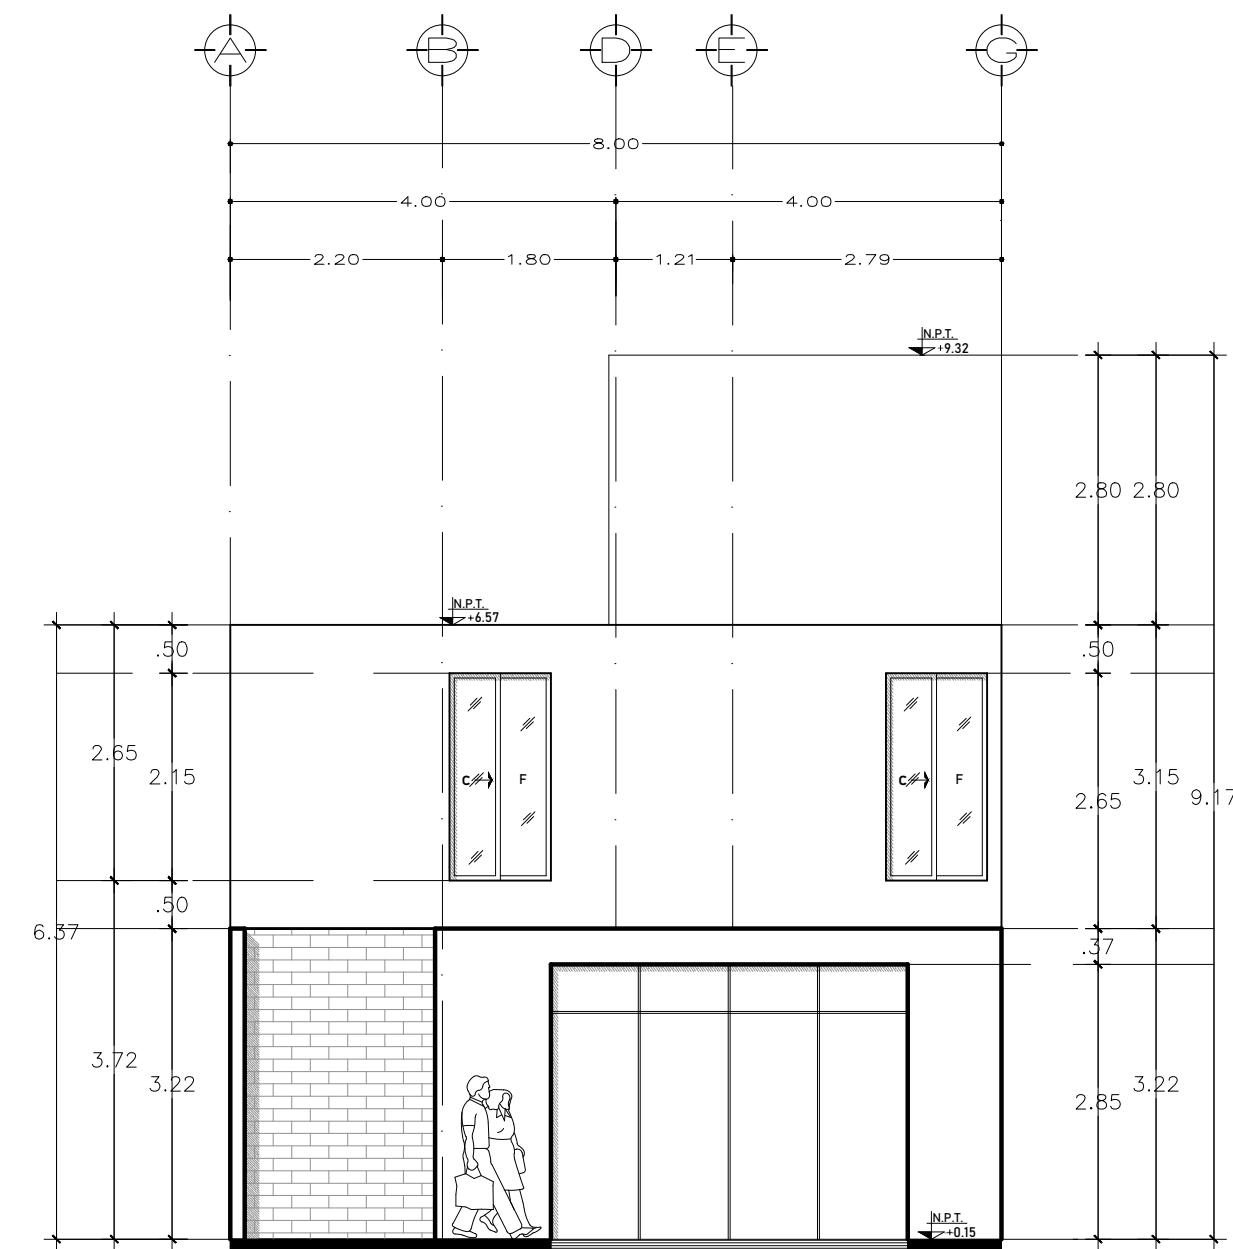

ARQ 01 CORTE TRANSVERSAL X-X'
Escala: 1/75 Acol: Mts.

ARQ 01 CORTE LONGITUDINAL Y-Y'
Escala: 1/75 Acol: Mts.

ARQ 01 FACHADA PRINCIPAL
Escala: 1/75 Acol: Mts.

ARQ 01 FACHADA POSTERIOR
Escala: 1/75 Acol: Mts.

ESPECIFICACIONES

PROYECTO:
CASA HABITACION CIELO

PROPIETARIO: MARICIELO SANTIAGO GUILLEN
UBICACIÓN: CALLE SIN NOMBRE, LA CUEVA 2A. SECCION
LOCALIDAD: COMITÁN DE DOMÍNGUEZ CHIAPAS

ACOT: METROS.
ESC: INDICADA
FECHA: SEPTIEMBRE/2024

CORTES Y FACHADAS

SUPERFICIE DE TERRENO 200.00M²
SUPERFICIE DE PLANTA BAJA: 71.81 M²
SUPERFICIE DE PLANTA ALTA: 85.20 M²

DIGITALIZÓ
ANGEL ALEXIS MORENO CÓRDOVA

D.R.P.
ARQ. VICTOR MANUEL SANTIAGO GUILLEN

D.R.O.
ARQ. VICTOR MANUEL SANTIAGO GUILLEN