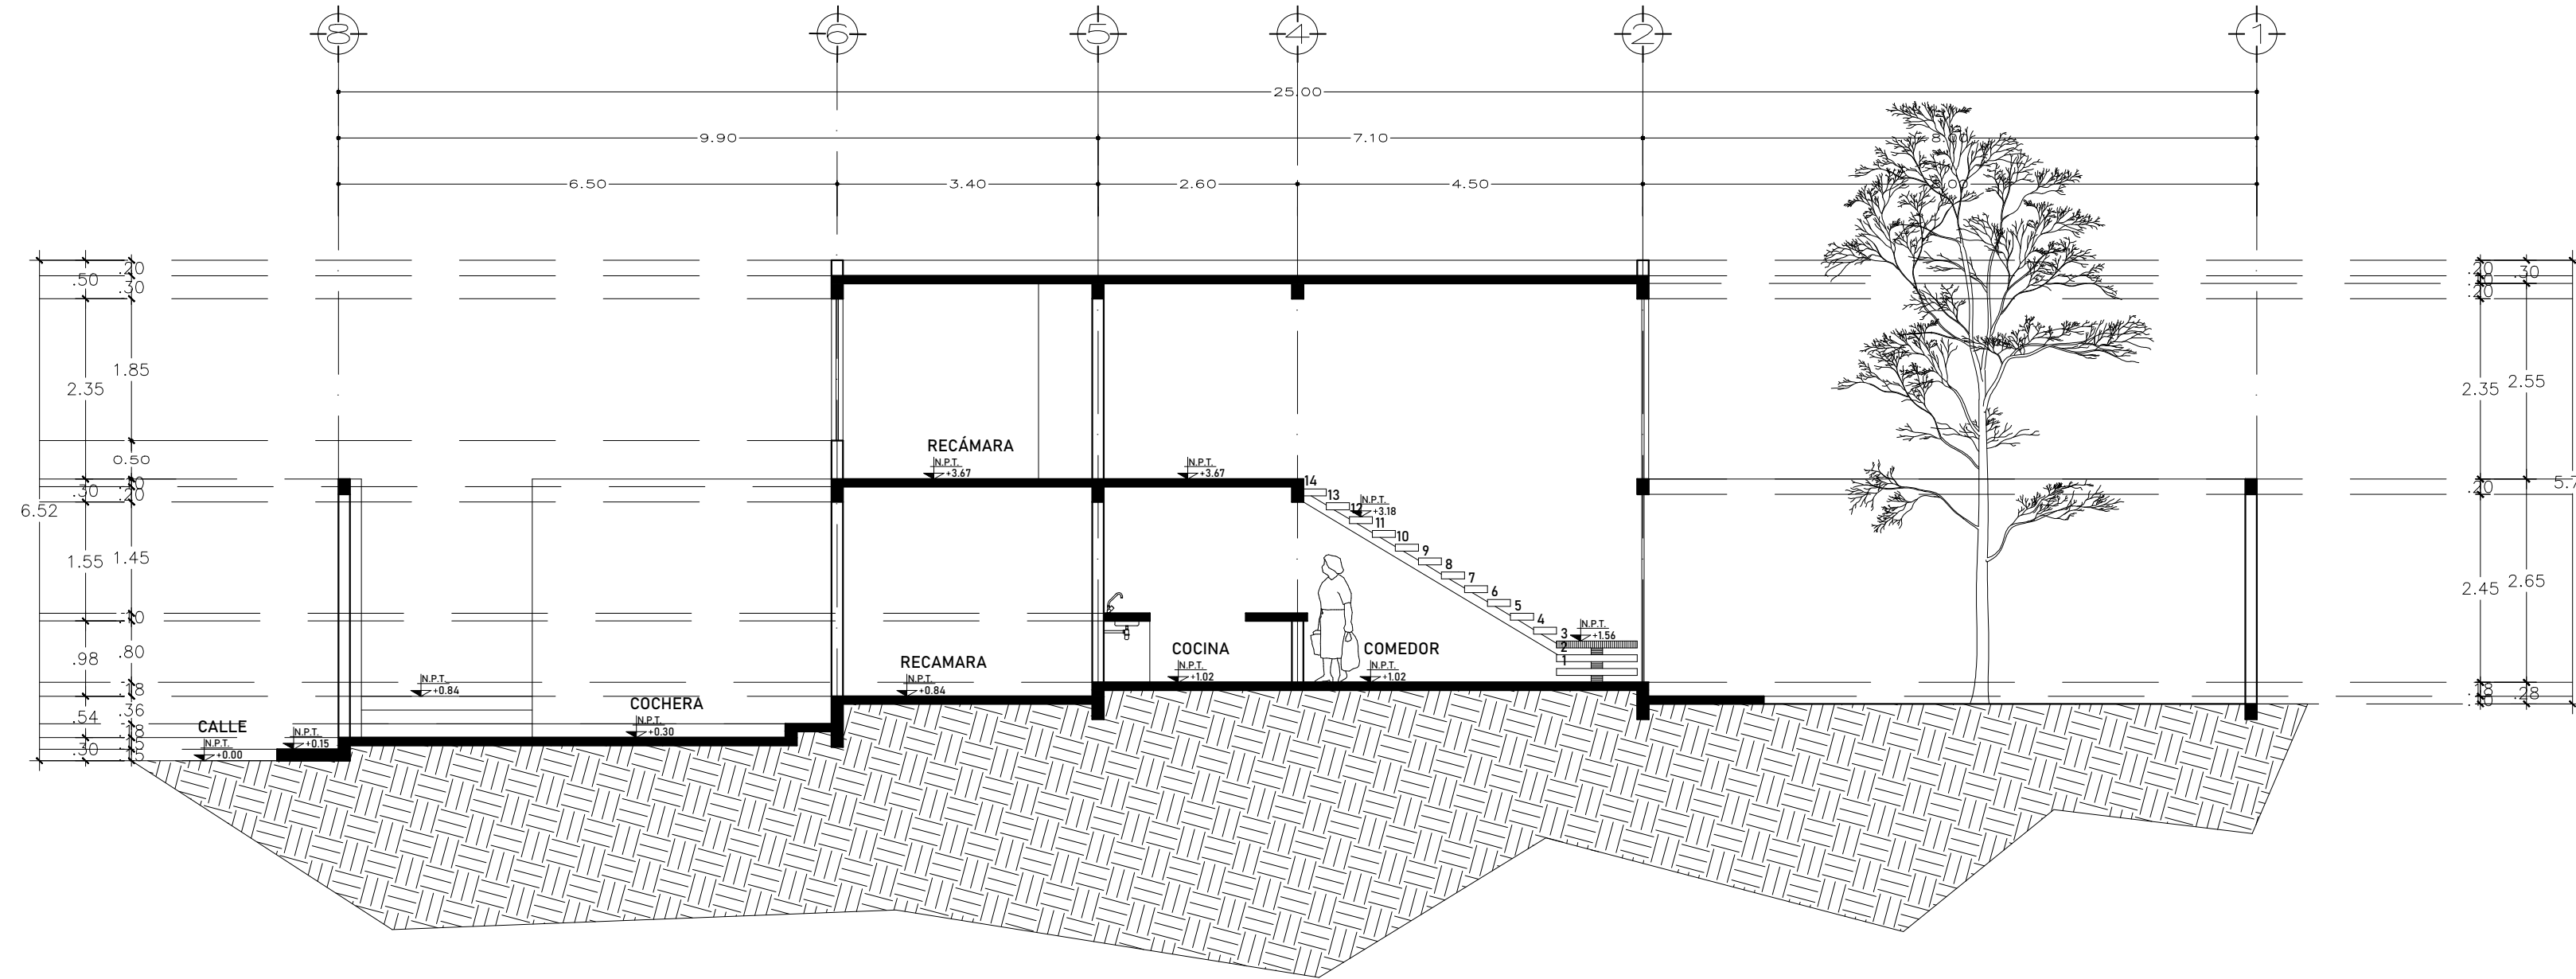

ARQ 01 CORTE TRANSVERSAL X-X'
Escala: 1/75 Acol: Mts.

ARQ 01 CORTE LONGITUDINAL Y-Y'
Escala: 1/75 Acol: Mts.

ARQ 01 FACHADA PRINCIPAL
Escala: 1/75 Acol: Mts.

ARQ 01 FACHADA POSTERIOR
Escala: 1/75 Acol: Mts.

ESPECIFICACIONES

PROYECTO:
CASA HABITACION CIELO

PROPIETARIO: MARICIELO SANTIAGO GUILLEN
UBICACIÓN: CALLE SIN NOMBRE, LA CUEVA 2A. SECCION
LOCALIDAD: COMITÁN DE DOMÍNGUEZ CHIAPAS

ACOT: METROS.
ESC: INDICADA
FECHA: SEPTIEMBRE/2024

CORTES Y FACHADAS

SUPERFICIE DE TERRENO 200.00M²
SUPERFICIE DE PLANTA BAJA: 71.81 M²
SUPERFICIE DE PLANTA ALTA: 85.20 M²

DIGITALIZÓ
ANGEL ALEXIS MORENO CÓRDOVA

D.R.P.
ARQ. VICTOR MANUEL SANTIAGO GUILLEN

D.R.O.
ARQ. VICTOR MANUEL SANTIAGO GUILLEN