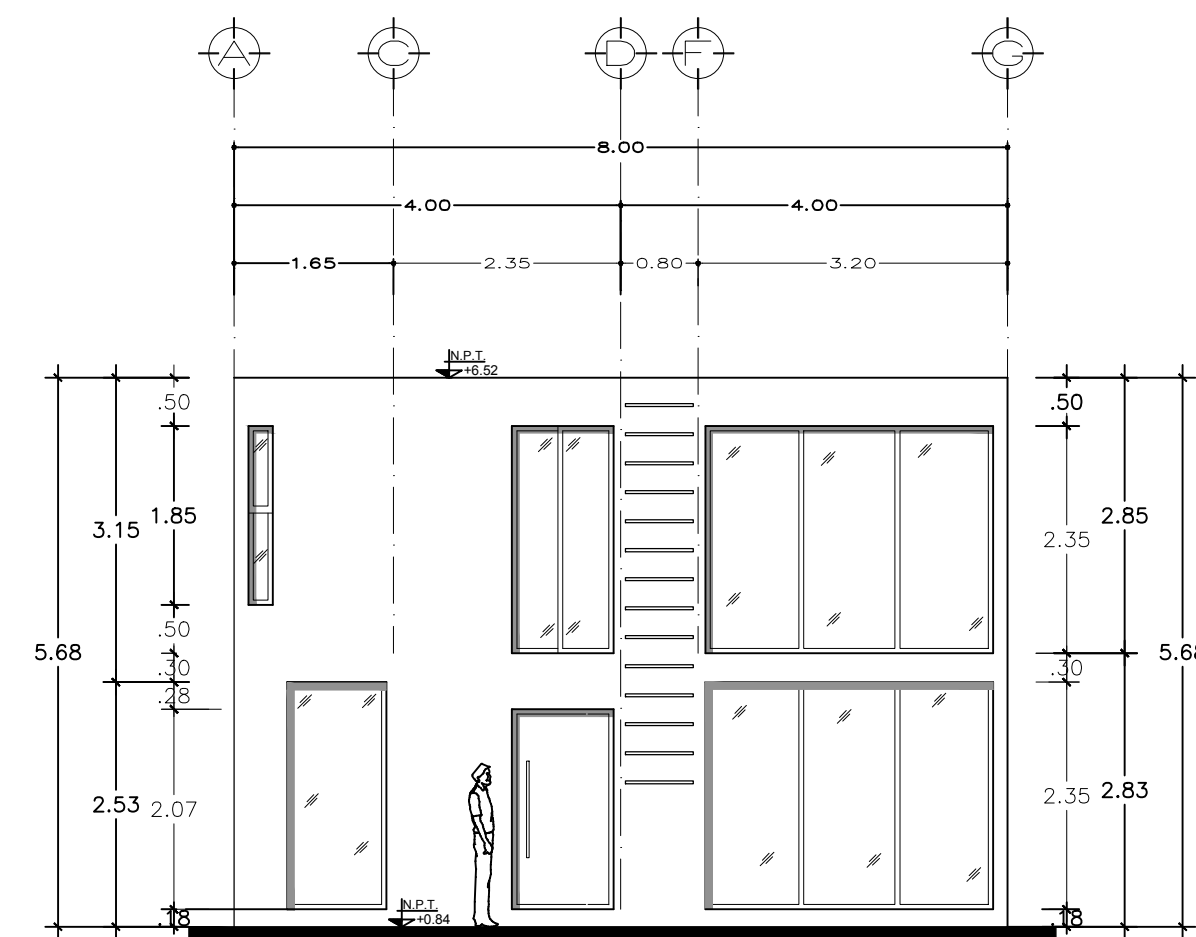

FACHADA TRANSVERSAL
ESC:1:75

FACHADA LONGITUDINAL
ESC:1:75

SIMBOLOGÍA:
 N.P.T. NIVEL DE PISO TERMINADO.
 N.L.P. NIVEL DE LOSA TERMINADA.
 ⦿ INDICA NIVEL EN PLANTA.

D.R.O.

PROYECTO:
 CASA HABITACIÓN

LOCALIZACIÓN:
 CALLE SIN NOMBRE, LA CUEVA 2A. SECCION.
 COMITAN DE DOMINGUEZ, CHIS.

SUPERFICIE TOTAL DE CONSTRUCCIÓN:
 157.01 M²

DIGITALIZÓ:
 FERNANDA STEPHANIA RAMÍREZ GUILLÉN

FECHA:
 02 / NOVIEMBRE / 2024

ESCALA:
 1:75

COTAS:
 METROS

PLANO:
 ARQUITECTÓNICO

CLAVE:
 A-01