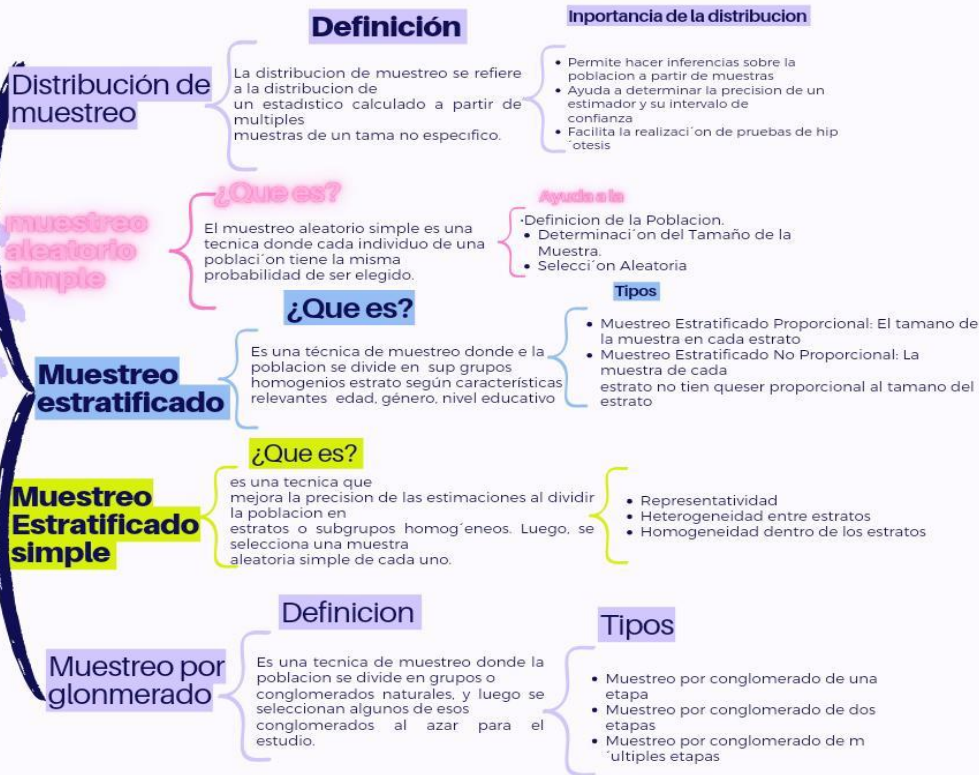

Mi Universidad

Mapa conceptual

Nombre del Alumno Otoniel Yajaciel Mendez Hernandez

Nombre del tema Estimulación muestreo

Parcial Segundo

Nombre de la Materia Estadística inferencial

Nombre del profesor Luis Enrique Meneses

Nombre de la Licenciatura Nutrición

Cuatrimestre Cuarto

ESTIMACIÓN MUESTREO

Estimación muestreo