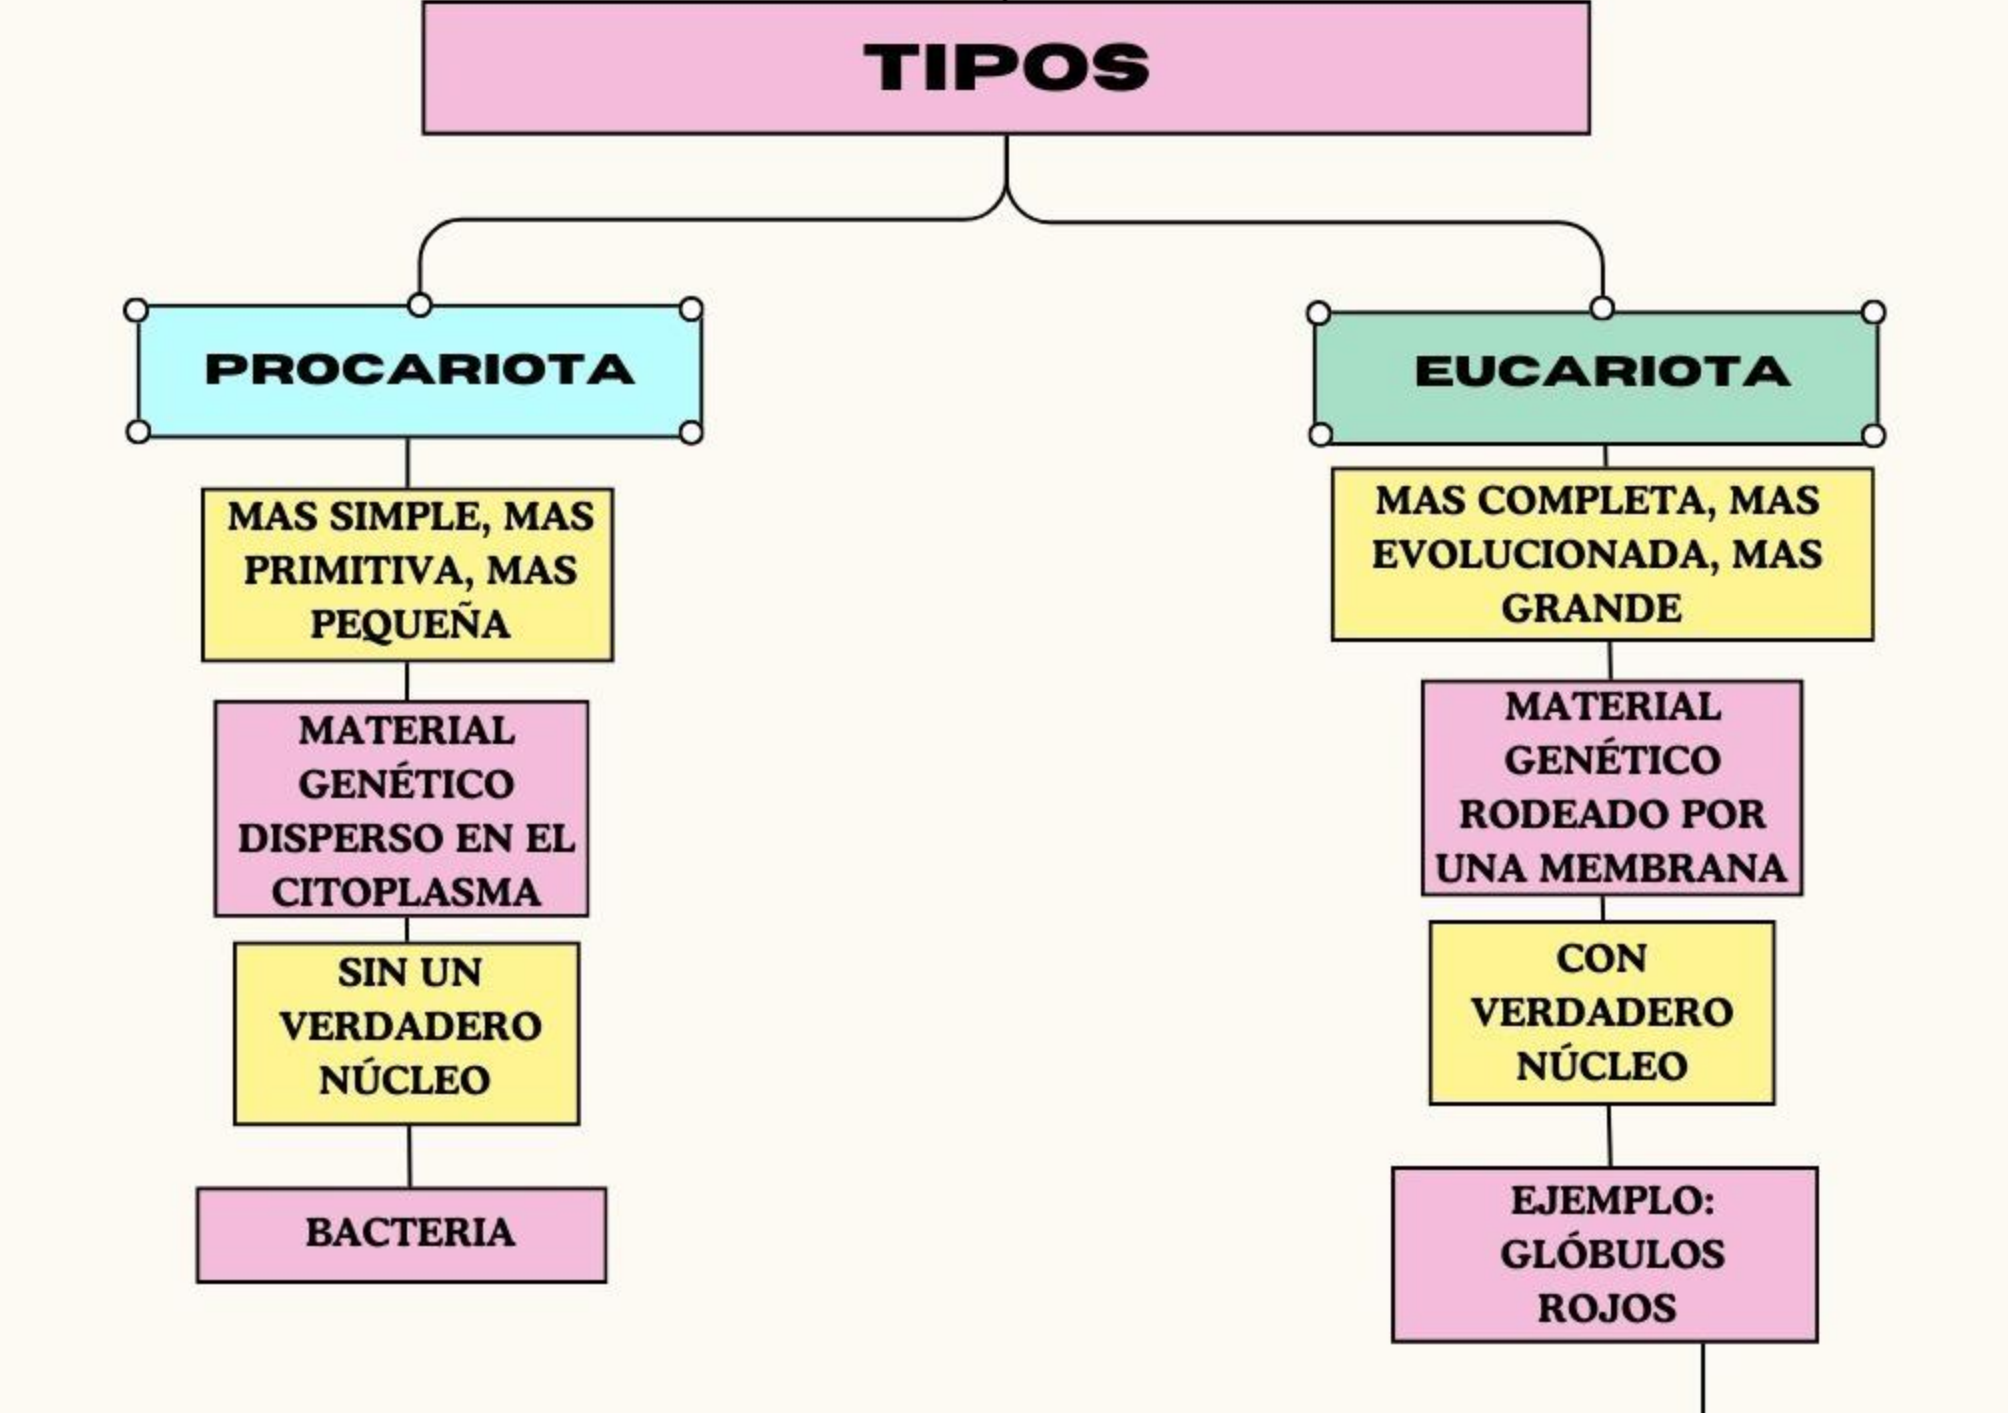

MAPA CONCEPTUAL

Nombre del Alumno: Guillermina Rosales Sánchez

Nombre del tema: Célula

Parcial: 2

Nombre de la Materia: Bioquímica

Nombre del profesor: IBQ Beatriz López López

Nombre de la Licenciatura: Enfermería

Cuatrimestre: I

BIBLIOGRAFIA

<https://medlineplus.gov/spanish/genetica/entender/basica/celula/>

<https://concepto.de/celula-2/>

<https://mmegias.webs.uvigo.es/5-celulas/I-introduccion.php>