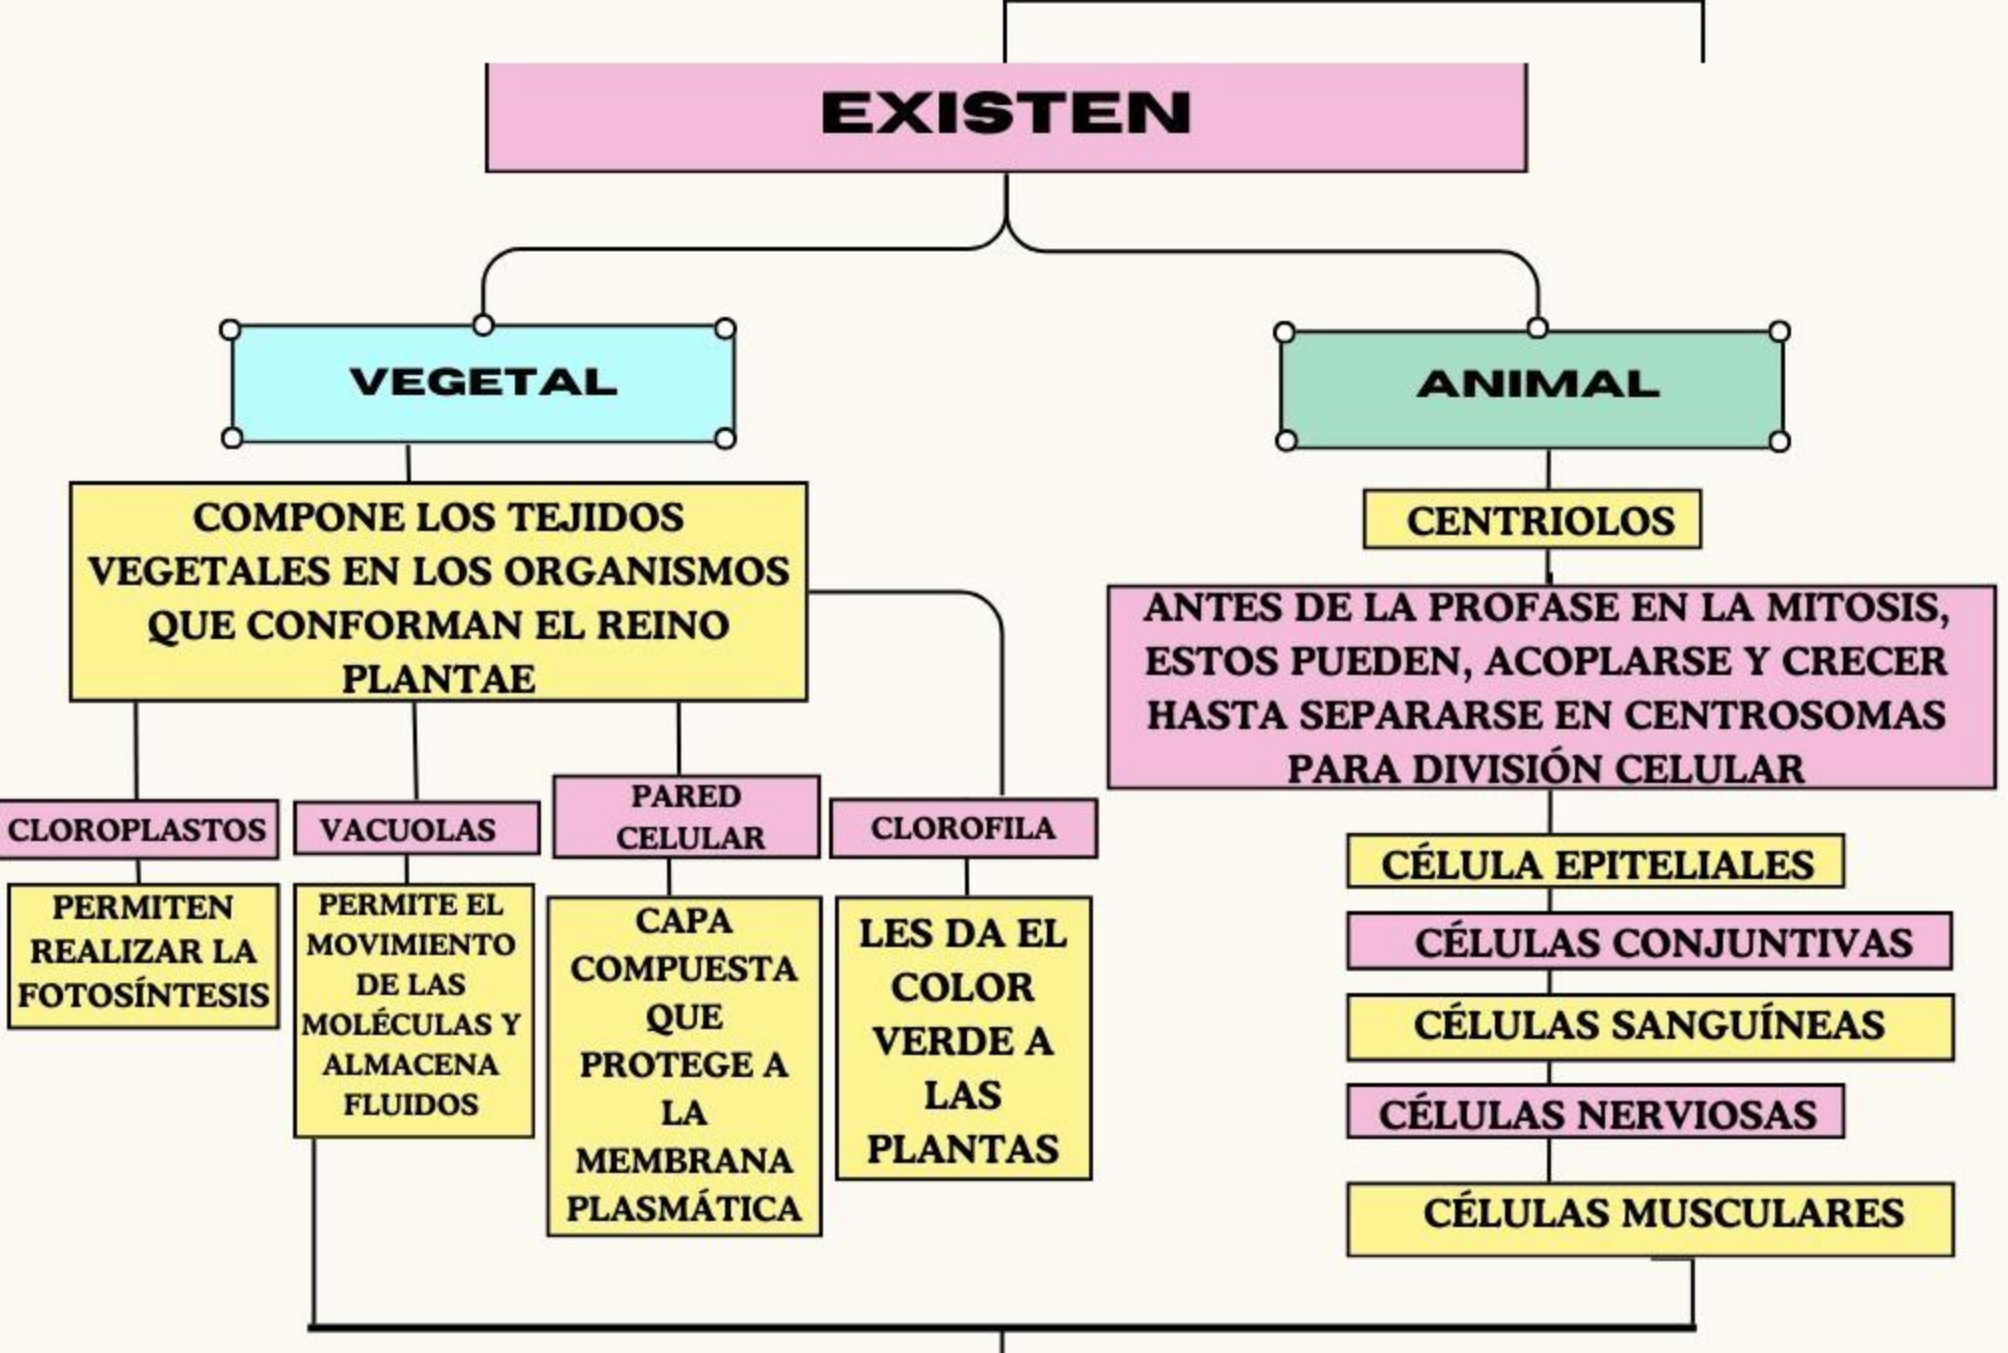

MAPA CONCEPTUAL

Nombre del Alumno: Guillermina Rosales Sánchez

Nombre del tema: Célula

Parcial: 2

Nombre de la Materia: Bioquímica

Nombre del profesor: IBQ Beatriz López López

Nombre de la Licenciatura: Enfermería

Cuatrimestre: I

BIBLIOGRAFIA

<https://medlineplus.gov/spanish/genetica/entender/basica/celula/>

<https://concepto.de/celula-2/>

<https://mmegias.webs.uvigo.es/5-celulas/I-introduccion.php>