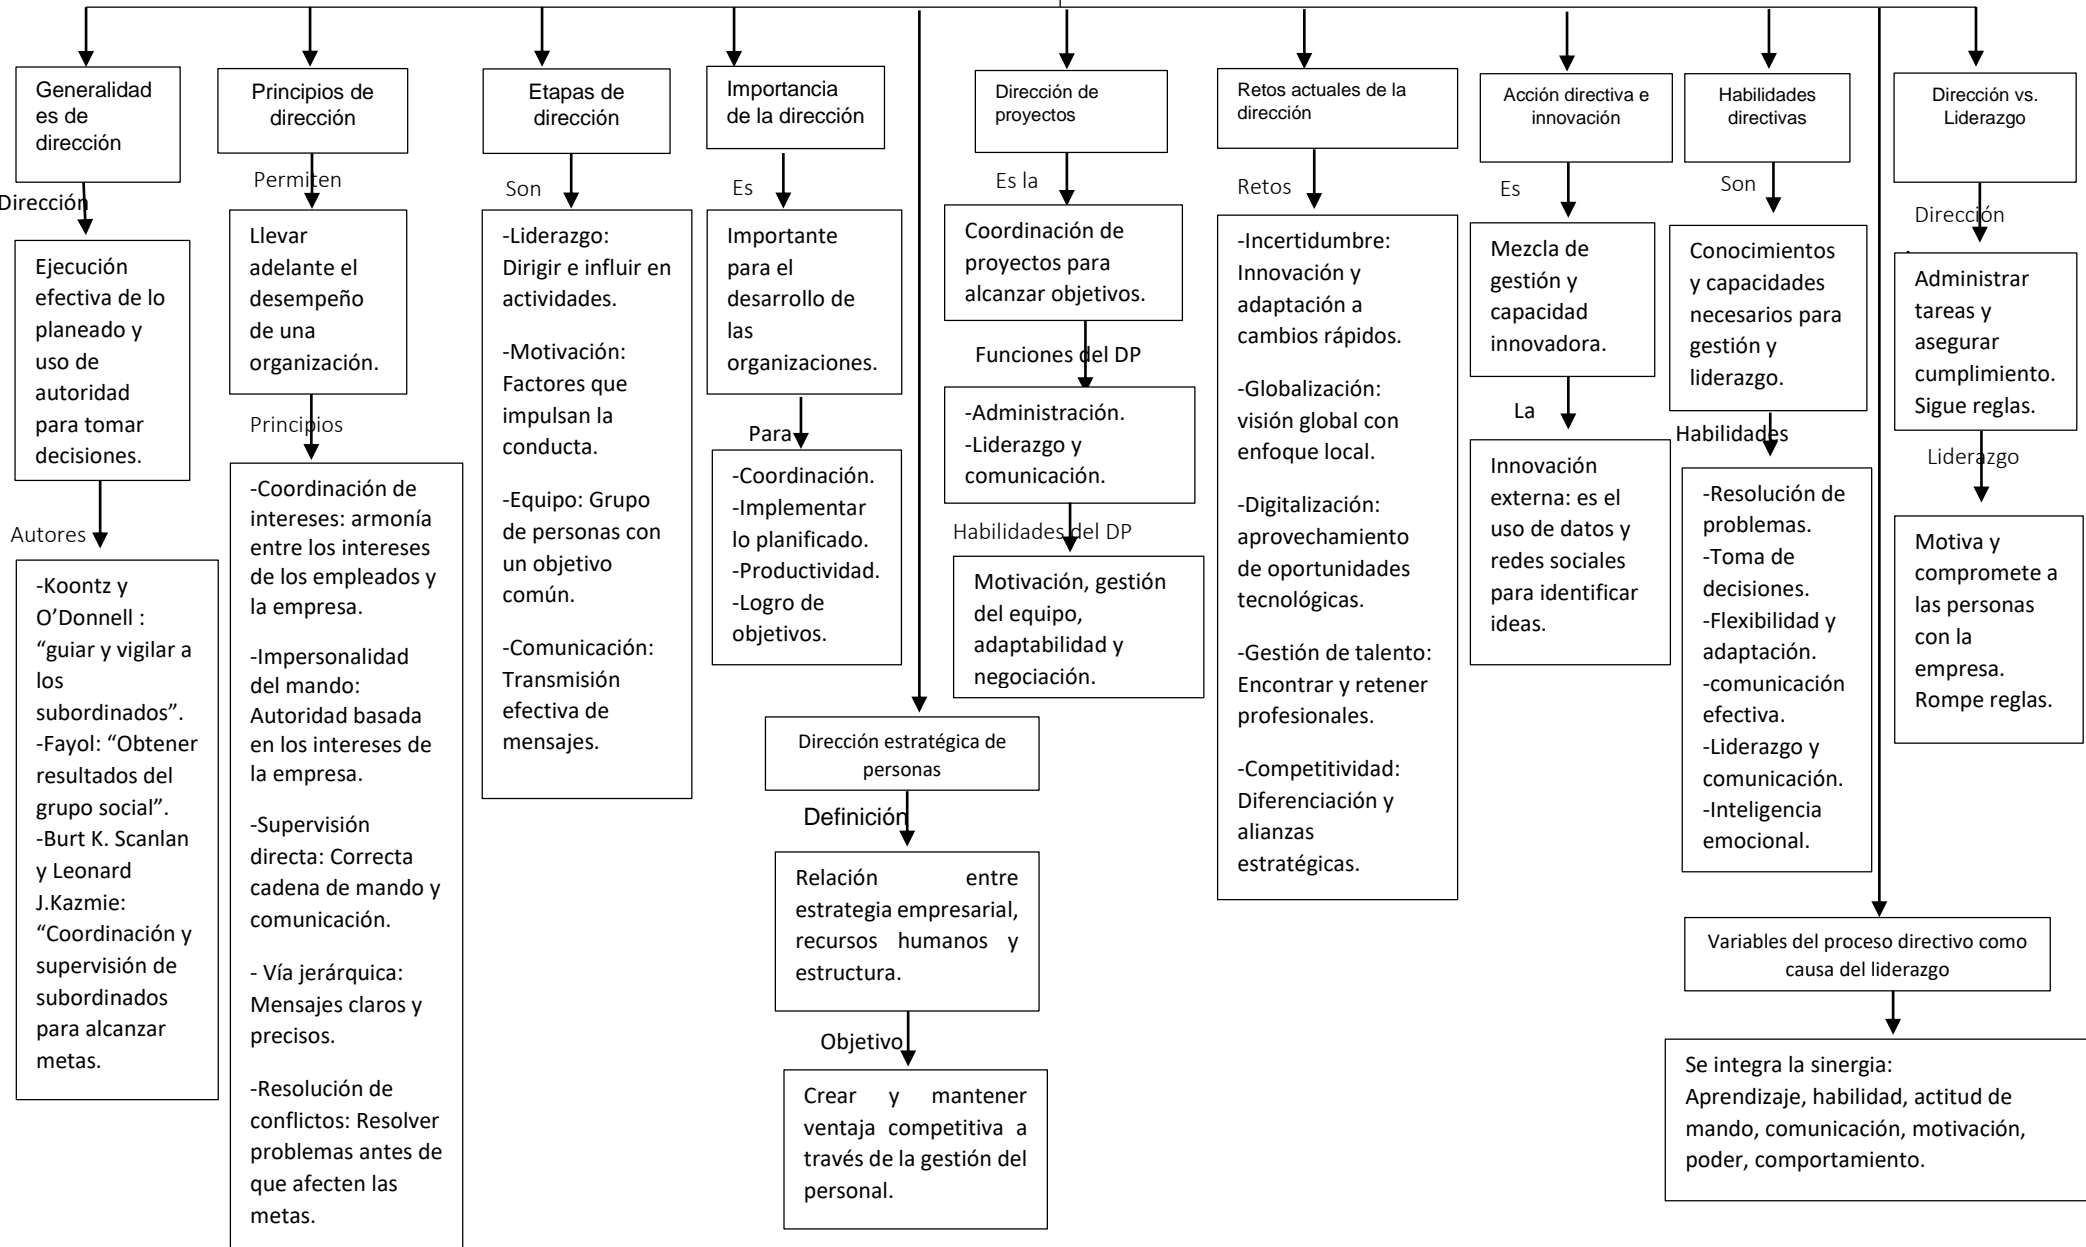

Mapa conceptual

Nombre del Alumno: Fátima del Rosario Juárez Maldonado

Nombre del tema: Unidad I y II.

Parcial: Único.

Nombre de la Materia: Dirección y liderazgo.

Nombre del profesor: Beatriz Adriana Méndez González.

Nombre de la Licenciatura: Psicología General.

Cuatrimestre: 7Mo.

Lugar y Fecha de elaboración: Pichucalco, Chiapas, 24 de Septiembre de 2024.

PROCESO ADMINISTRATIVO COMO PUNTO DE PARTIDA DE LA DIRECCIÓN

Etapas que nos ayudarán a Conseguir los objetivos propuestos.

EL LIDERAZGO Y SUS GENERALIDADES

REFERENCIA

Información obtenida de: Universidad del sureste (UDS). (Sf). Dirección y liderazgo.
Recuperado el 23 de septiembre de 2024 de: