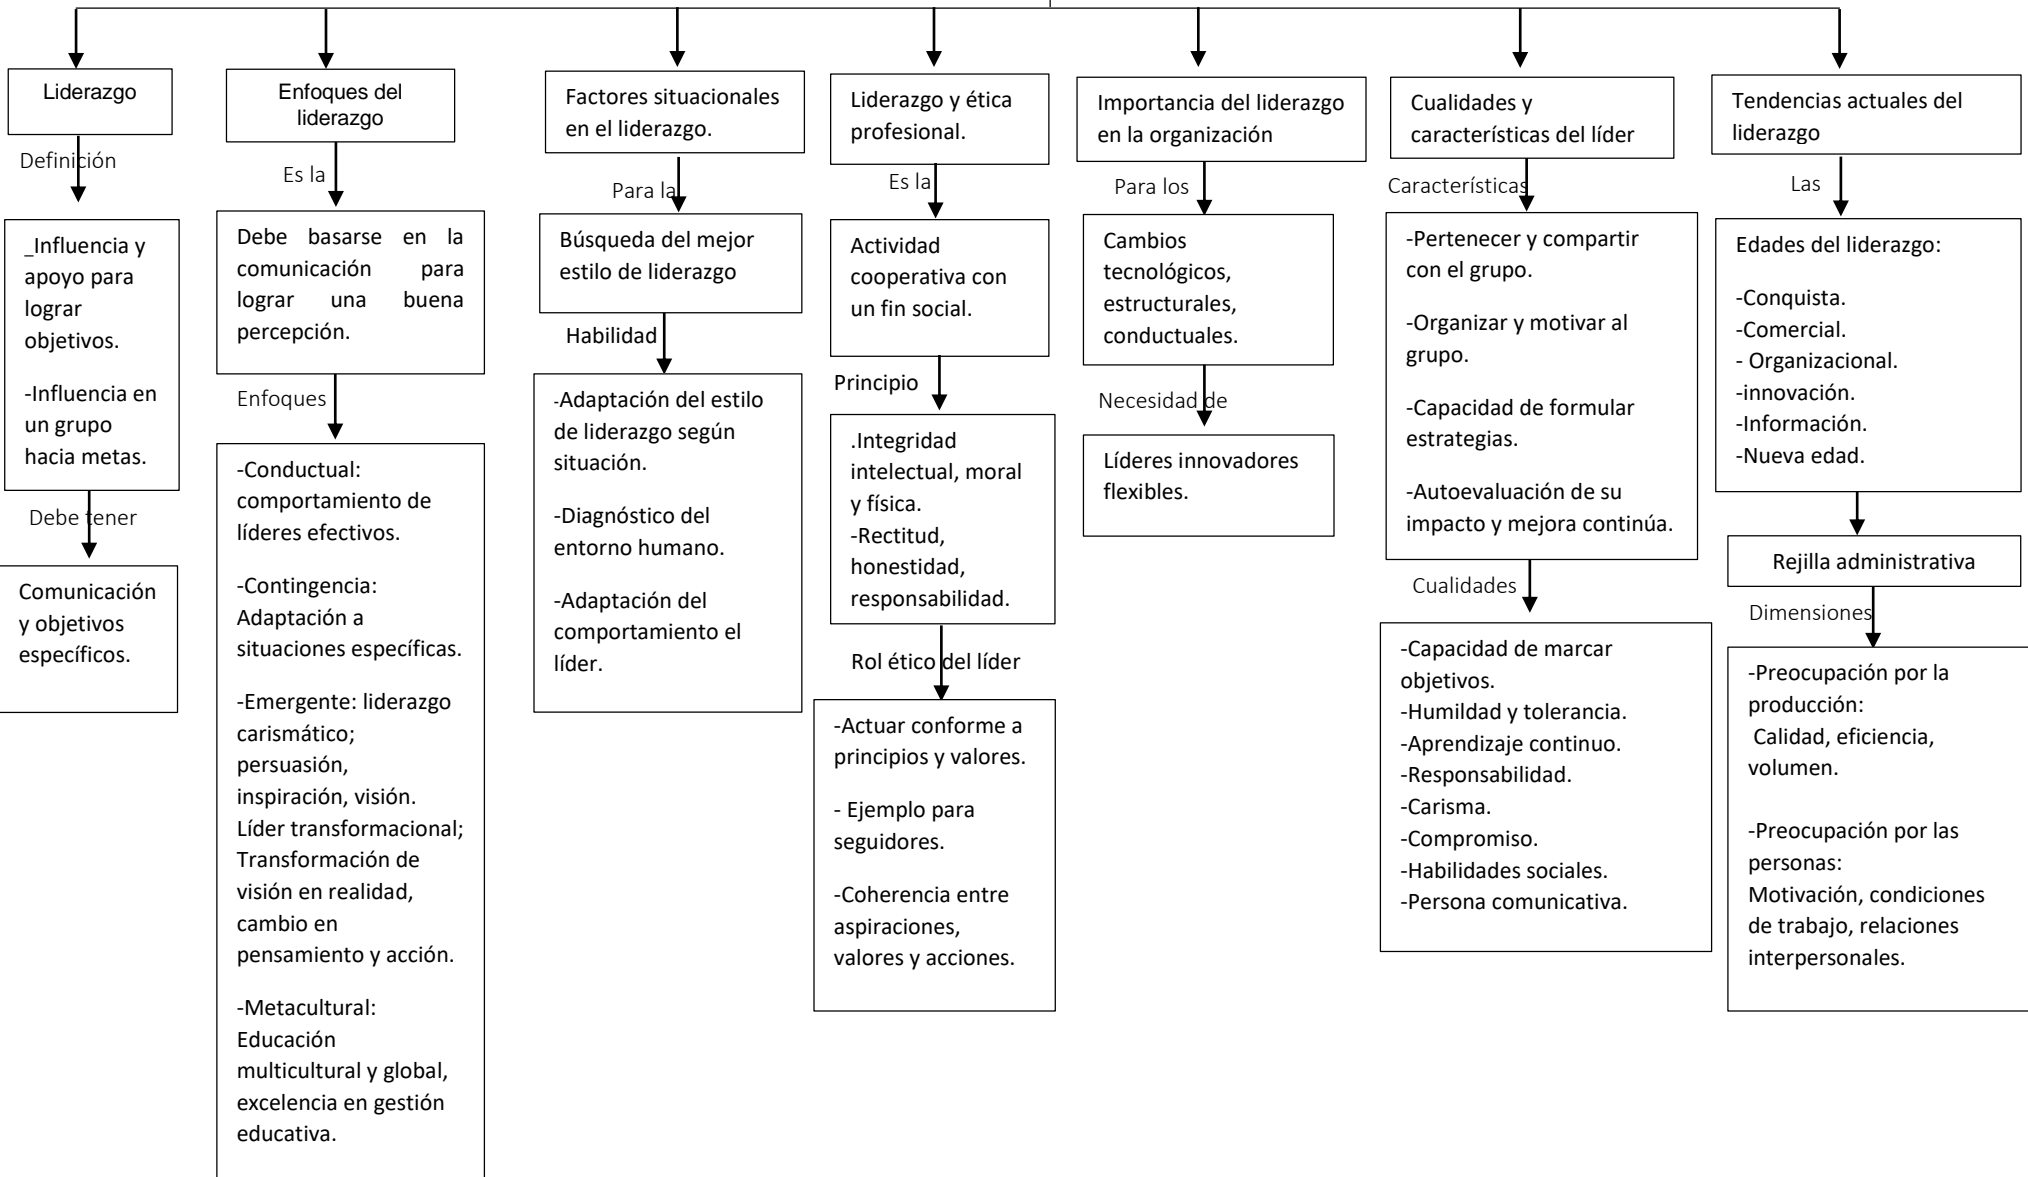

Mapa conceptual

Nombre del Alumno: Fátima del Rosario Juárez Maldonado

Nombre del tema: Unidad I y II.

Parcial: Único.

Nombre de la Materia: Dirección y liderazgo.

Nombre del profesor: Beatriz Adriana Méndez González.

Nombre de la Licenciatura: Psicología General.

Cuatrimestre: 7Mo.

Lugar y Fecha de elaboración: Pichucalco, Chiapas, 24 de Septiembre de 2024.

PROCESO ADMINISTRATIVO COMO PUNTO DE PARTIDA DE LA DIRECCIÓN

Etapas que nos ayudarán a Conseguir los objetivos propuestos.

EL LIDERAZGO Y SUS GENERALIDADES

REFERENCIA

Información obtenida de: Universidad del sureste (UDS). (Sf). Dirección y liderazgo.
Recuperado el 23 de septiembre de 2024 de: