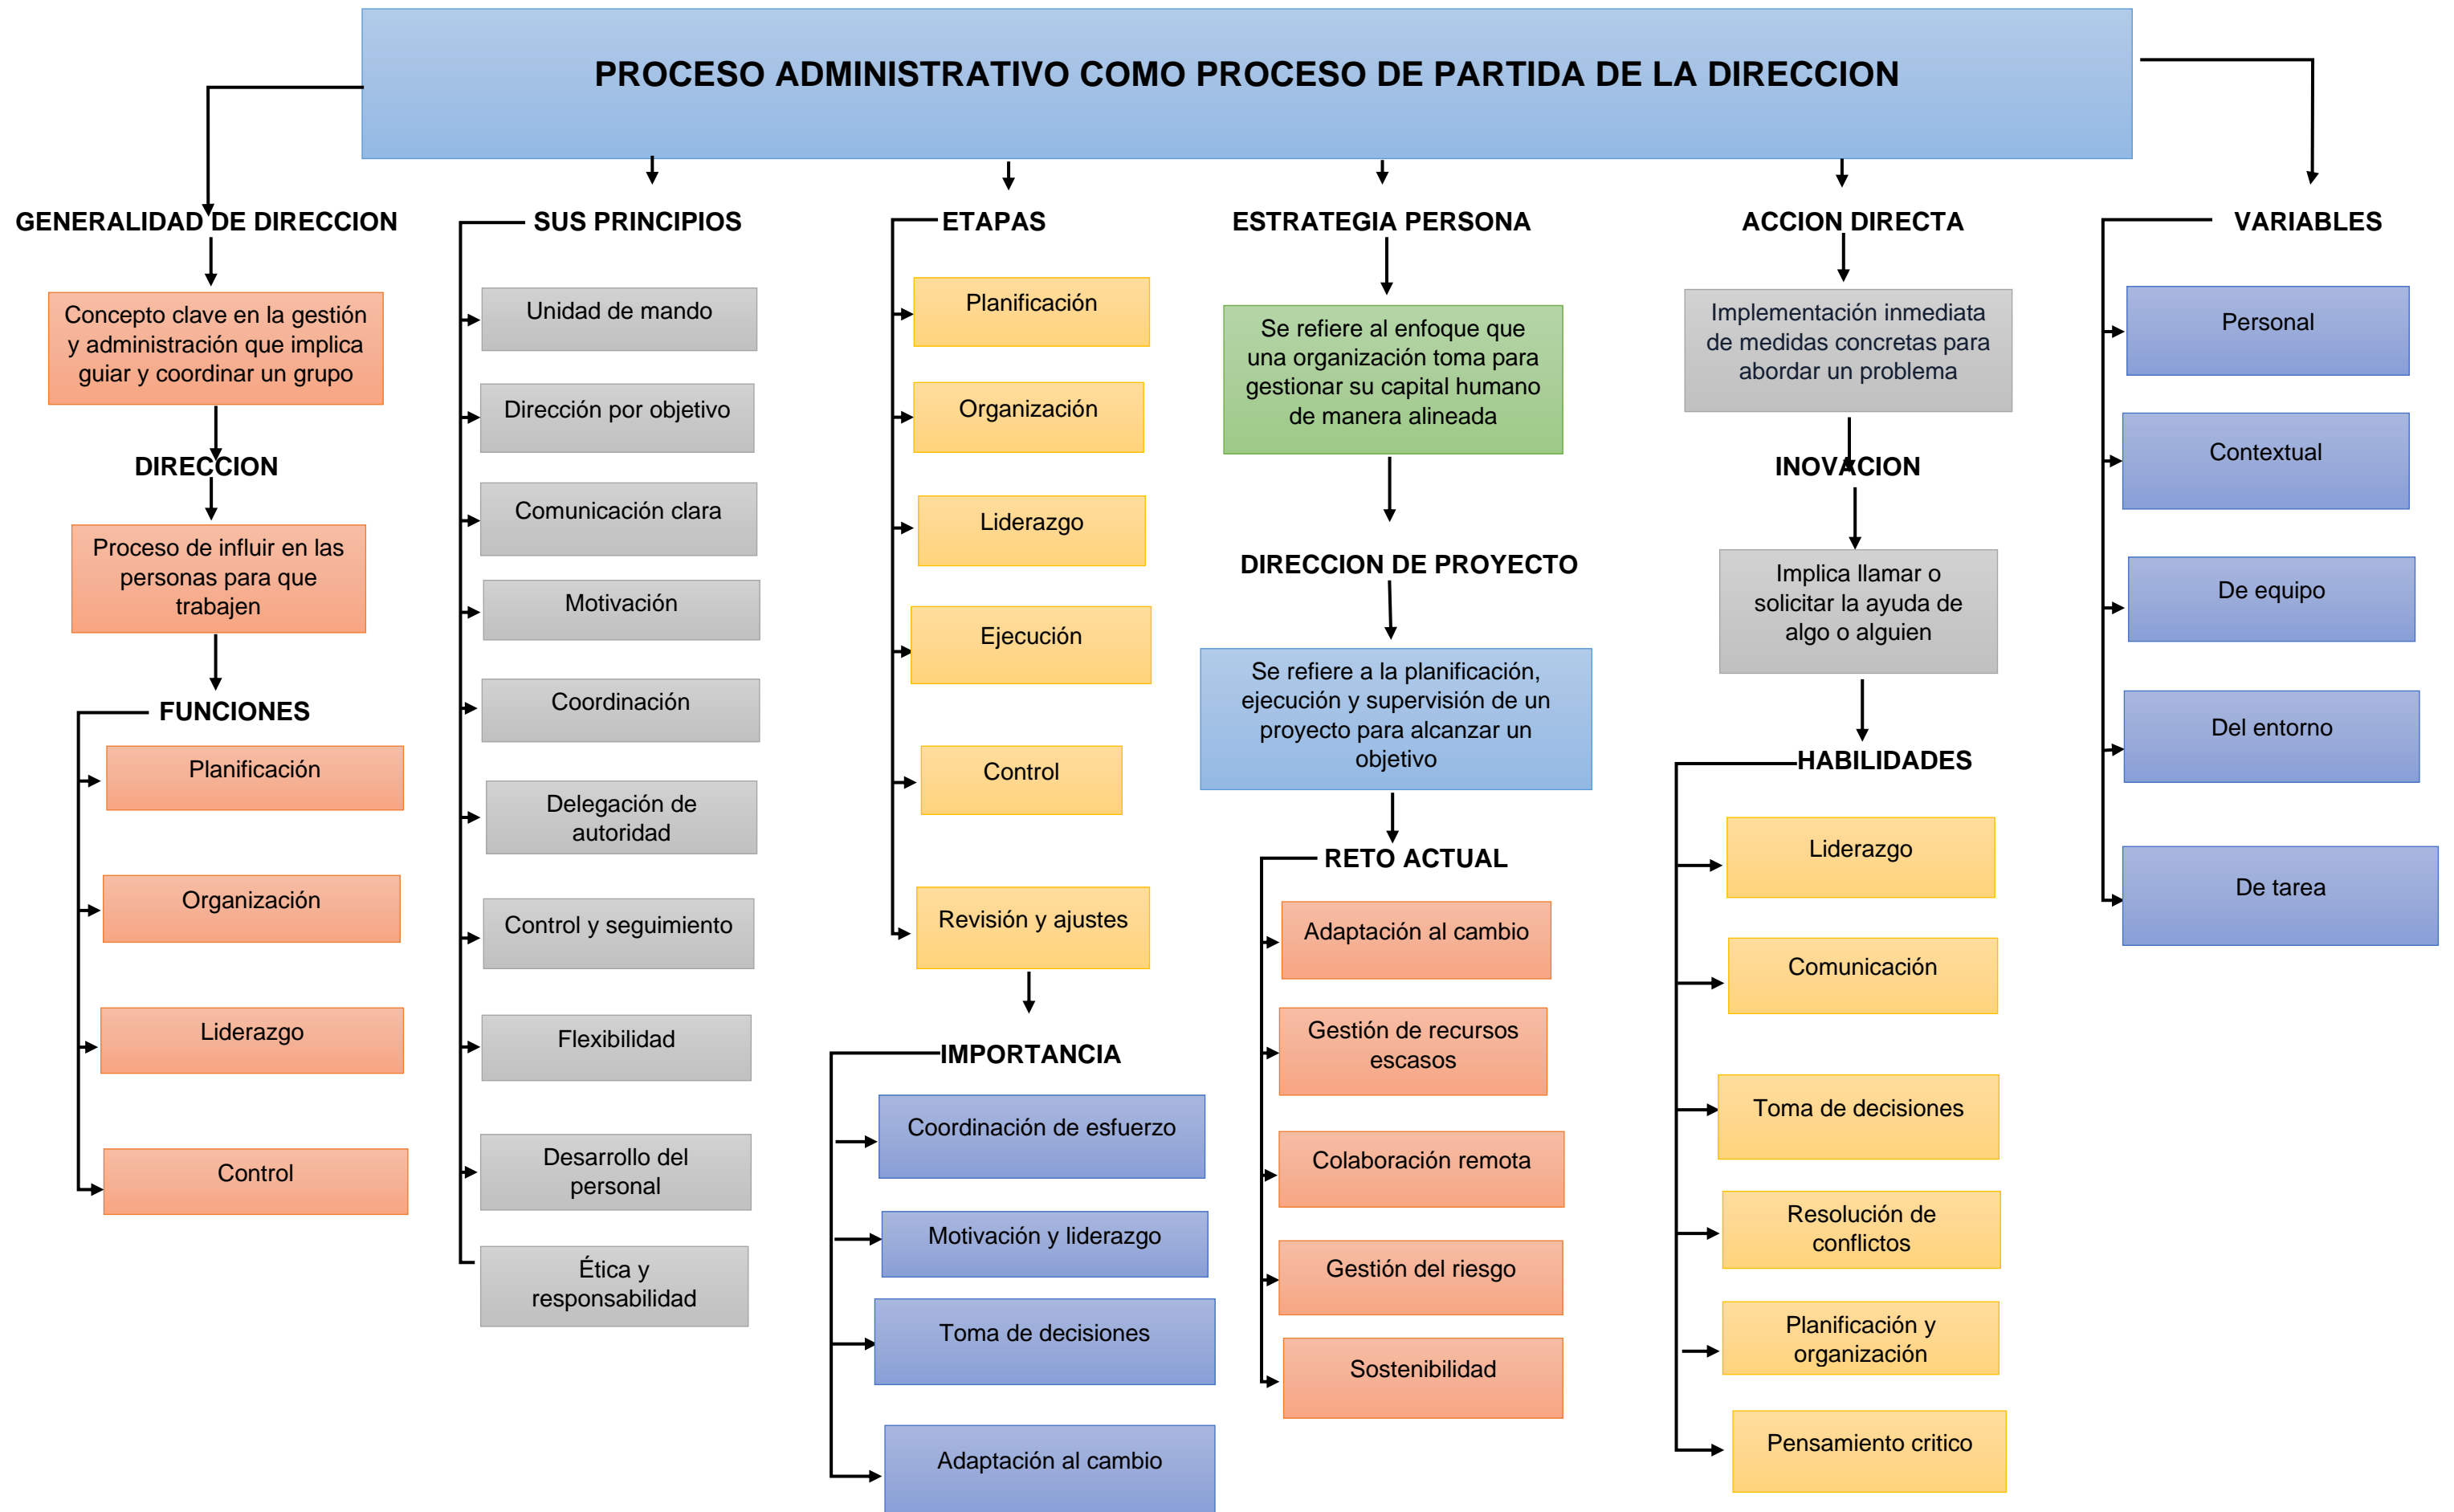

MAPA CONCEPTUAL

Nombre del Alumno: Dana Paola Meza Jiménez

Nombre del tema: Proceso administrativo como proceso de partida de la dirección y El liderazgo y sus generalidades

Parcial: Primer

Nombre de la Materia: Dirección y liderazgo

Nombre del profesor: Beatriz Adriana Méndez González

Nombre de la Licenciatura: Psicología General

Cuatrimestre: Séptimo

EL LIDERAZGO Y SUS GENERALIDADES