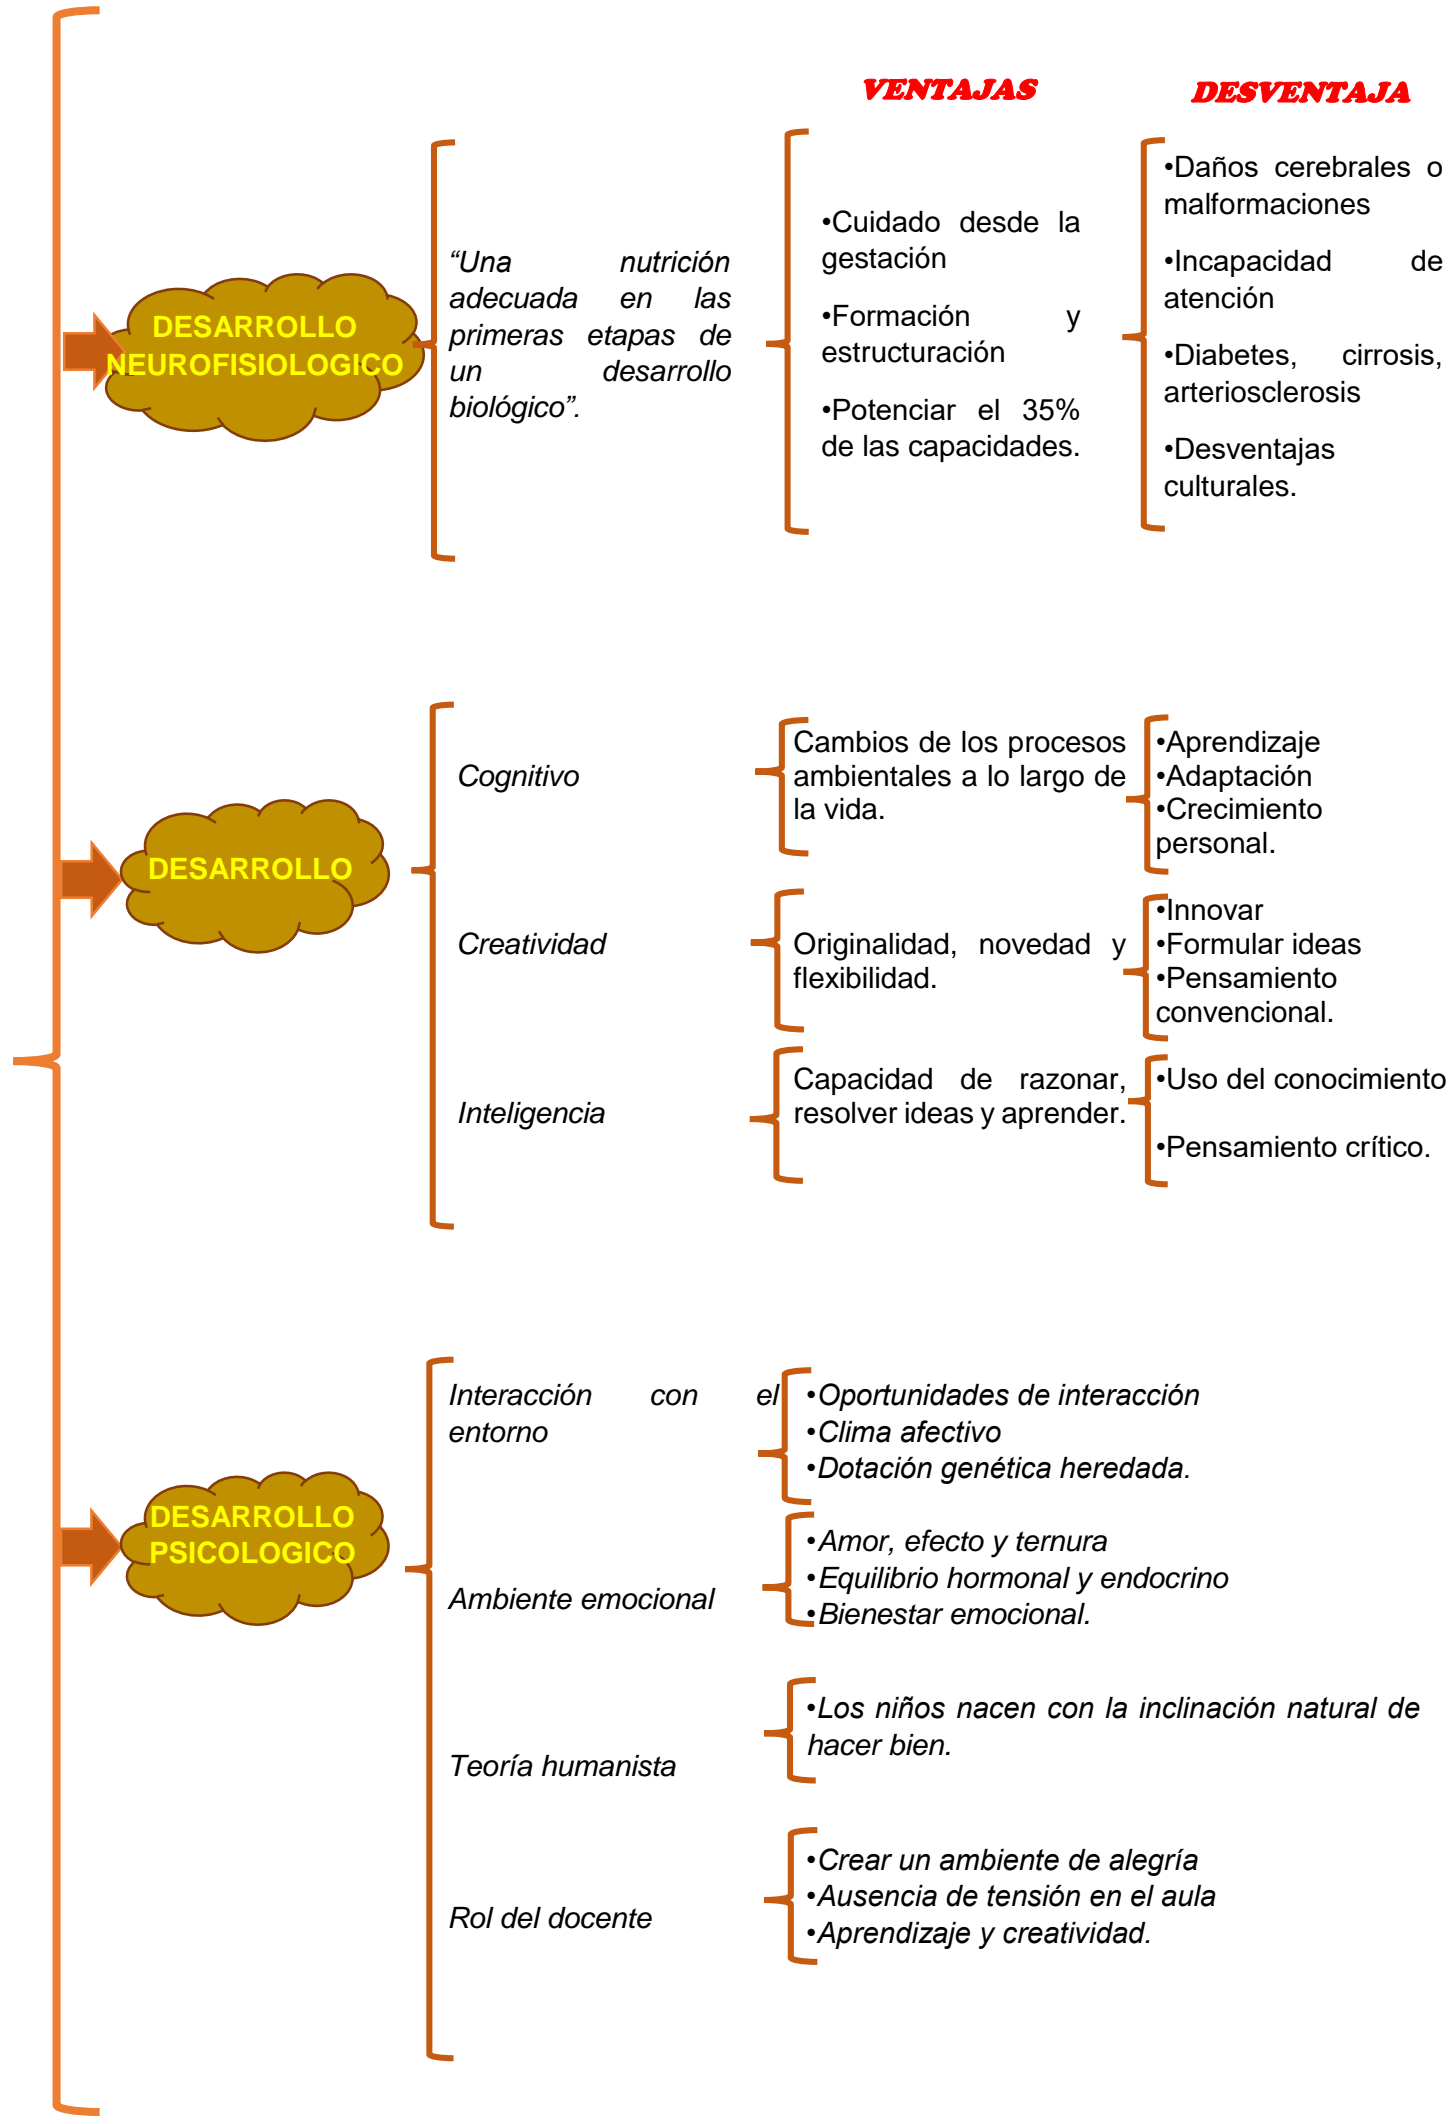

CUADRO SINOPTICO

Nombre del Alumno: **EMA RUBI LOPEZ GOMEZ**

Nombre del tema: **UNIDAD I**

Parcial: **IER.**

Nombre de la Materia: **PSICOLOGIA EVOLUTIVA**

Nombre del profesor: **LUISA BETHEL LOPEZ SANCHEZ**

Nombre de la Licenciatura: **PSICOLOGIA**

Cuatrimestre: **7MO.**

Juárez, Chiapas 11 de NOVIEMBRE de 2024

PRINCIPIOS DE CRECIMIENTO

REFERENCIAS BIBLIOGRAFICAS:

(Universidad del sureste). [UDS]. (s.f.). "Psicología evolutiva". Recuperado 23/10/2024 de:
<https://plataformaeducativauds.com.mx/assets/biblioteca/ddac06759a69b6b8fdf236a8065bc84d.pdf>