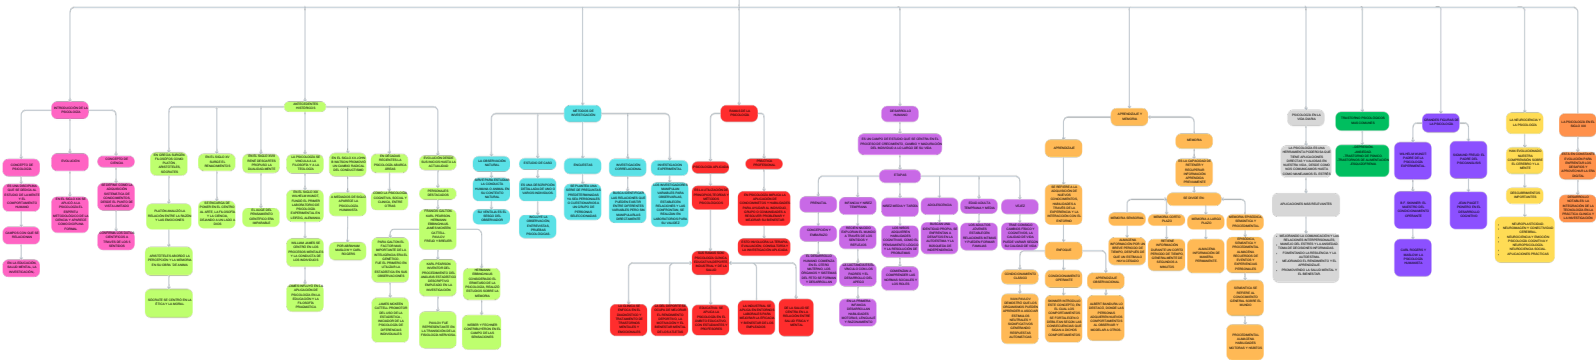

Cuadro Sinóptico.

Nombre del Alumno: Elisa Álvarez Álvarez.

Nombre del tema: El conocimiento psicológico y la relación de la psicología con otras áreas.

Parcial: Primero.

Nombre de la Materia: Introducción a la psicología

Nombre del profesor: Mónica Lisseth Quevedo Pérez.

Nombre de la Licenciatura: Psicología.

Cuatrimestre: Primero

EL CONCEPTO PSICOLÓGICO

ANATOMIA DE PROIECȚIA CENTRALĂ