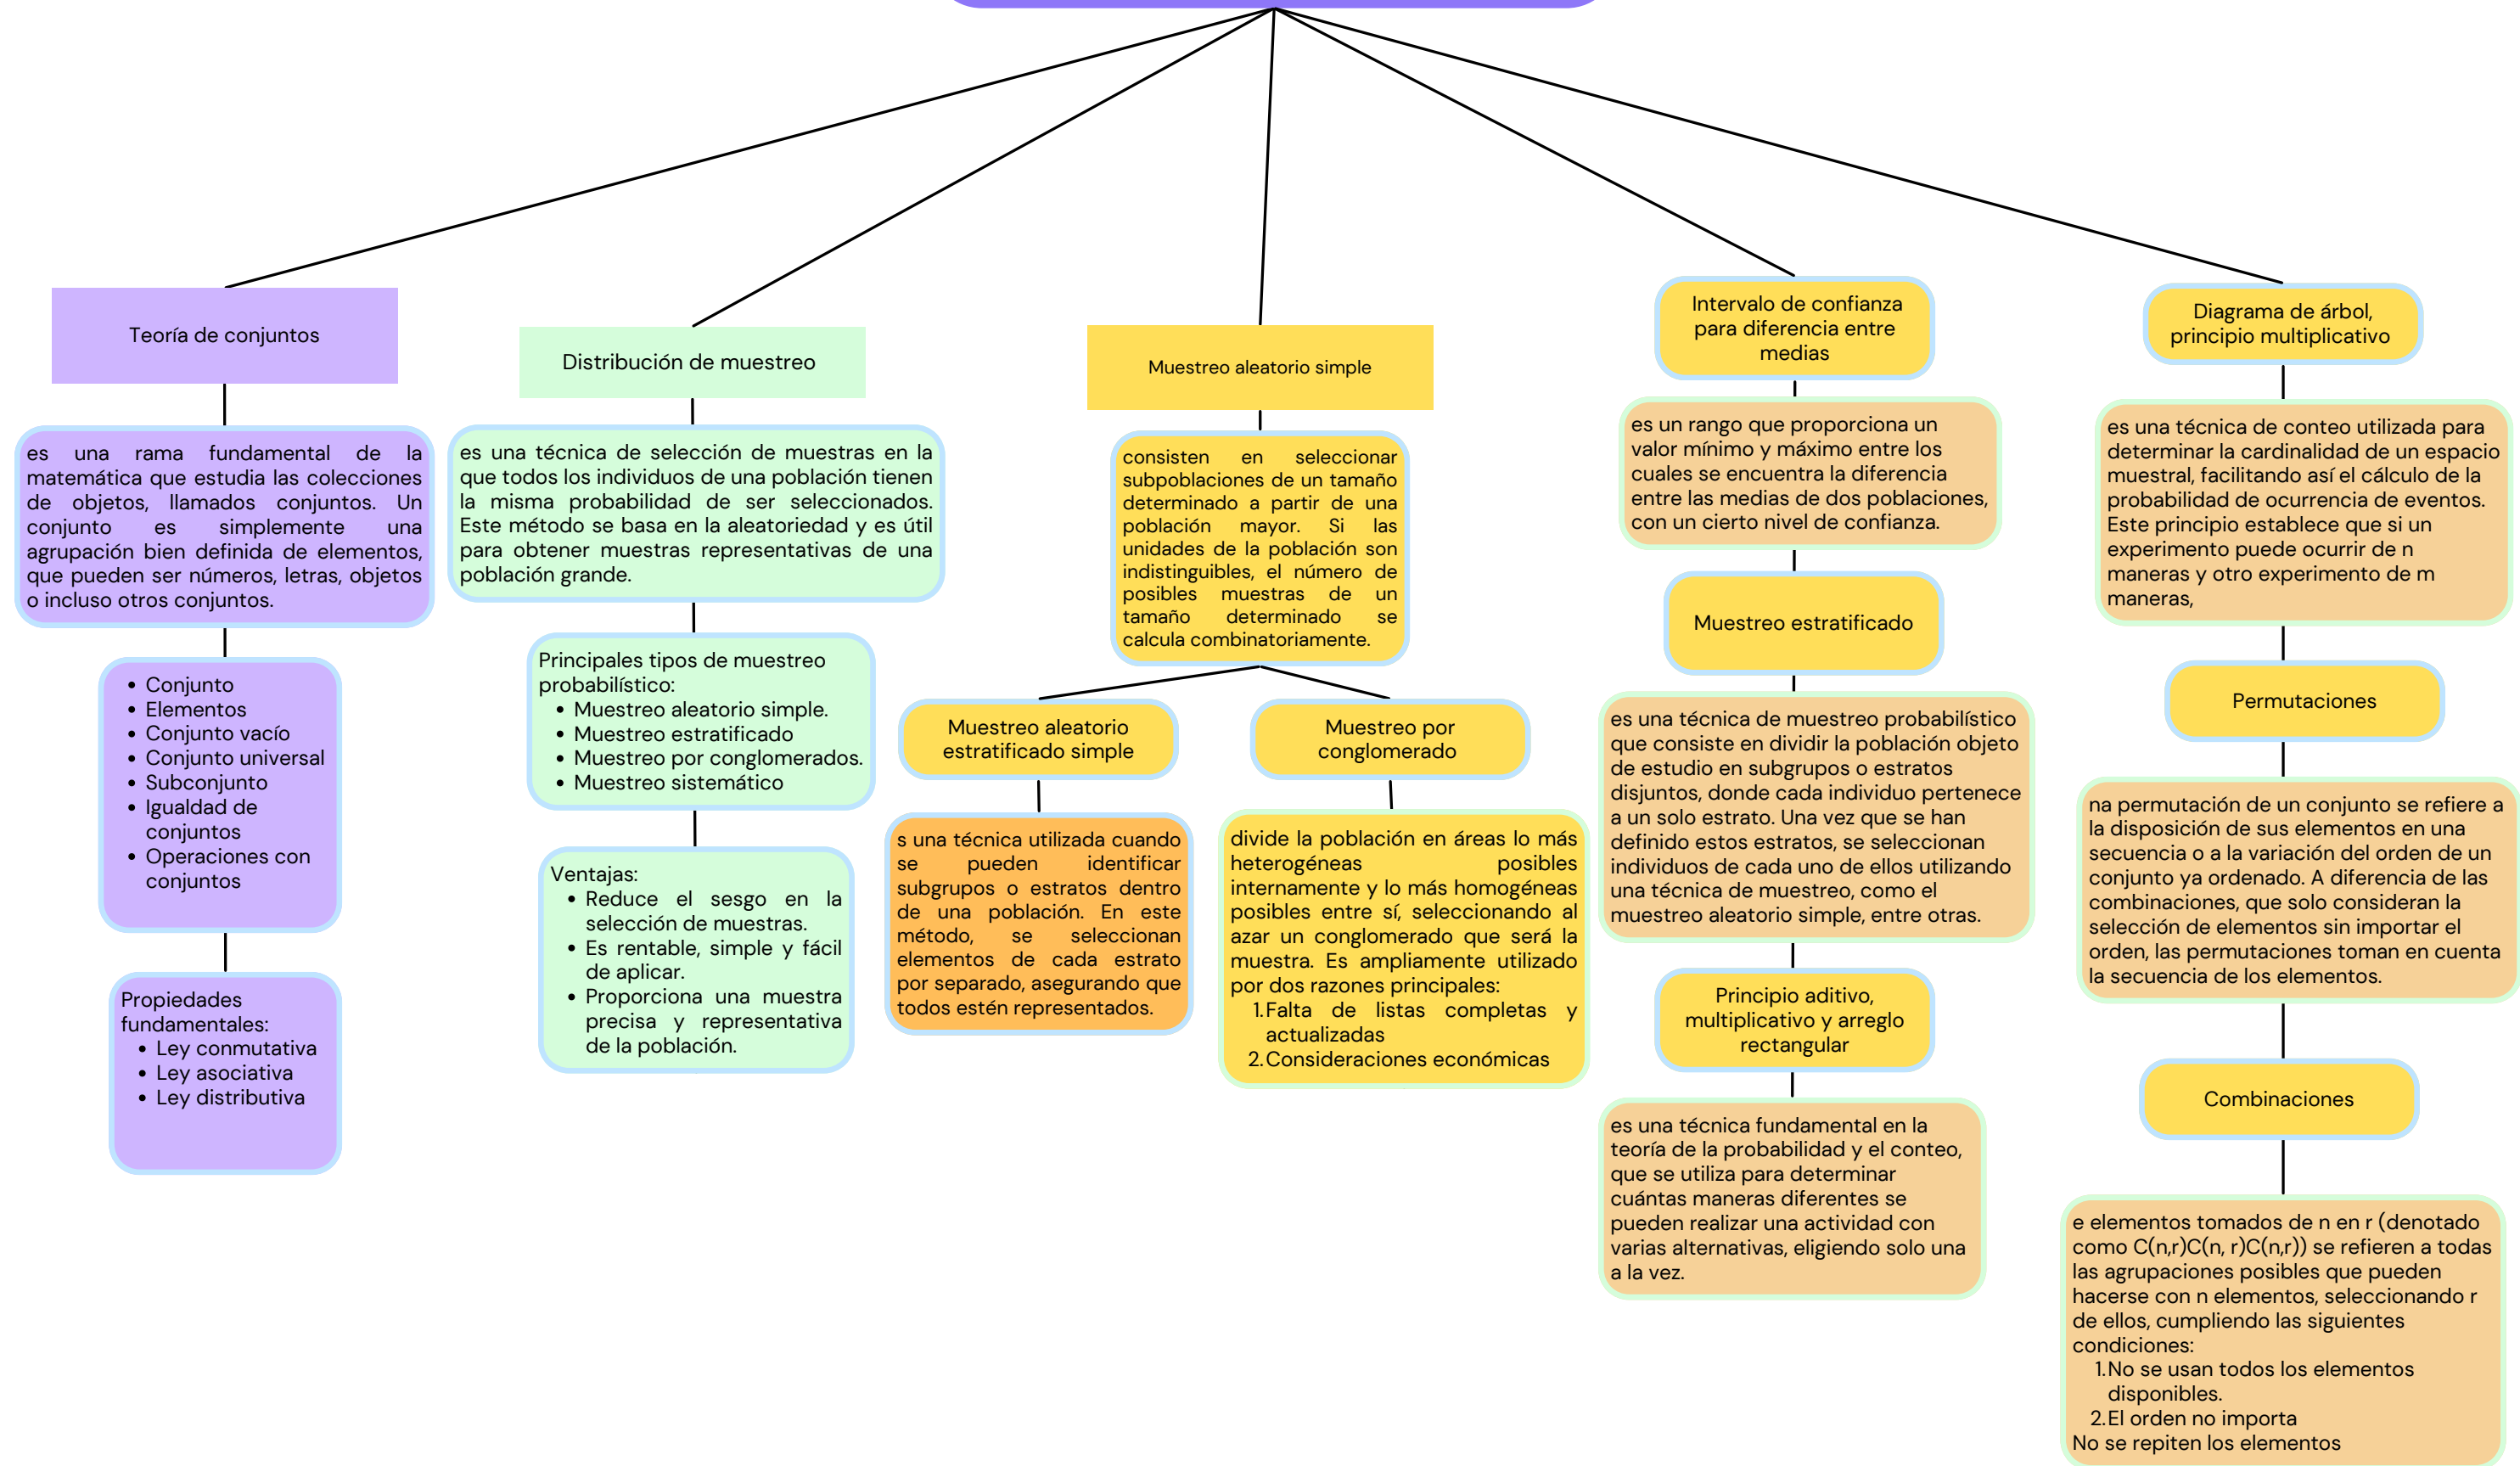

GARCIA ROBLES XIMENA CAROLINA

VICTOR ANTONIO GONZALEZ SALAS

UNIVERSIDAD DEL SURESTE

Licenciatura en Nutrición

ESTADISTICA INFERENCIAL EN NUTRICION

Tapachula, Chiapas

11 de octubre de 2024

BIBLIOGRAFÍA

INFERENCIA ESTADÍSTICA: ESTIMACIÓN MUESTREO

Universidad Del Sureste. Antología ESTADISTICA INFERENCIAL EN NUTRICION. 4º cuatrimestre. Licenciatura en nutrición. Edición 2024. Comitán de Domínguez, Chiapas.