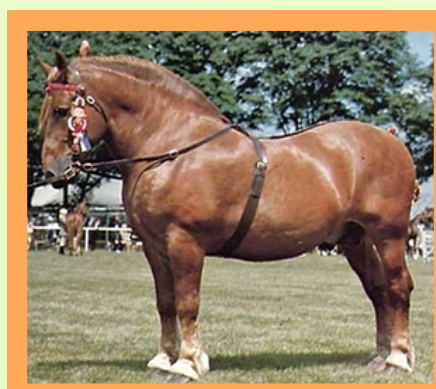

CLASIFICACIÓN RAZAS EQUINAS

- RAZAS PESADAS
- RAZAS LIGERAS
- PONIES

RAZAS PESADAS

Equinos de gran tamaño (500 a más de 1000 Kg). Respecto a sus proporciones son braquimorfos. Se dice del animal ensanchado de dimensiones transversales grandes y longitudinales breves. Ej. Shire, Suffolk, Percherón.

SUFFOLK

RAZAS LIGERAS

Corresponden a aquellos equinos de tamaño eumétrico (350-500 kg.), Considerando sus proporciones son mesomorfos, cuyas medidas longitudinales y verticales son equilibradas con las transversales. Ej. Criollos, Árabes, SPC, Cuarto de Milla.

ARABE

PONIES

son elipométricos: Animales de tamaño reducido (100 a 300 kg.). Ej. Pony Shetland

FALABELLA

SPC

CRIOLO

HANNOVER

PERCHERON POSTIER