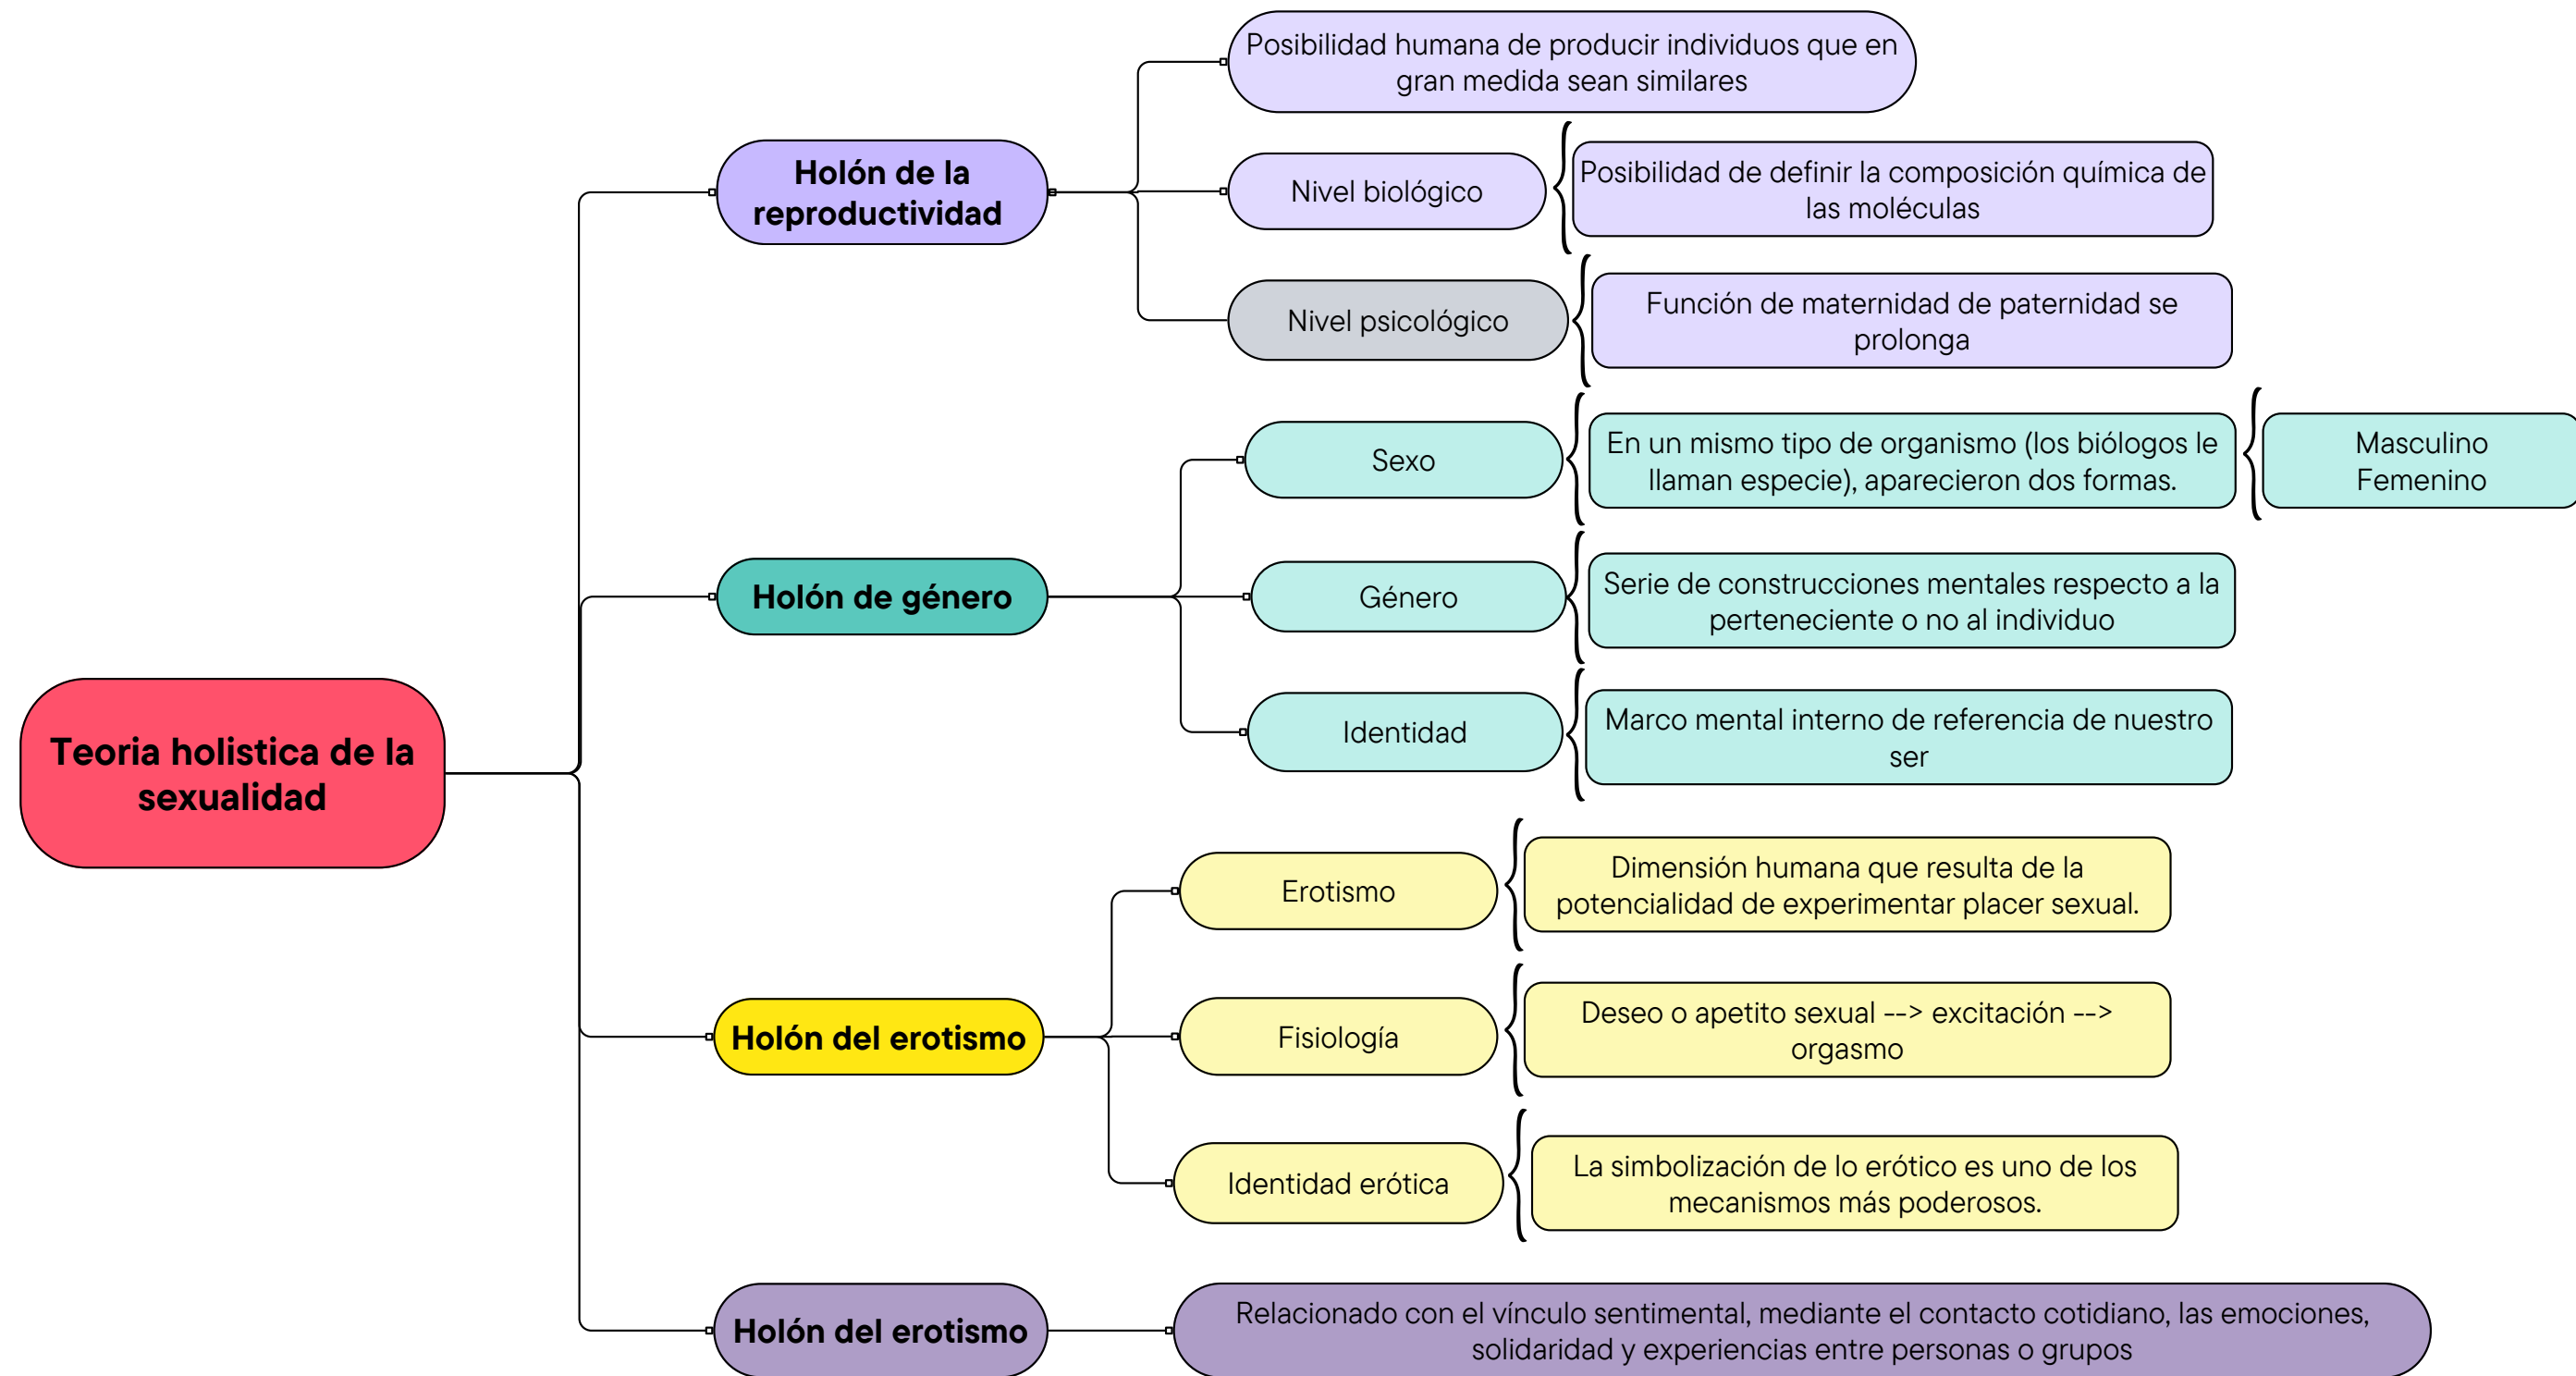

**Universidad del sureste  
Campus Comitán  
Licenciatura en Medicina Humana**

**Cuadro sinóptico**

**Nombre: Morales Cano Anayancy.**

**Grupo: "B"**

**Grado: Séptimo semestre**

**Materia: Crecimiento y desarrollo  
biológico.**

**Docente: Dr. Andrés Alonso Cancino  
García.**

### REFERENCIA BIBLIOGRAFICA

Modelo holónico de la sexualidad humana. (s. f.). SCRIBD.  
<https://es.scribd.com/document/333792854/Modelo-Holonico-de-la-sexualidad-humana>