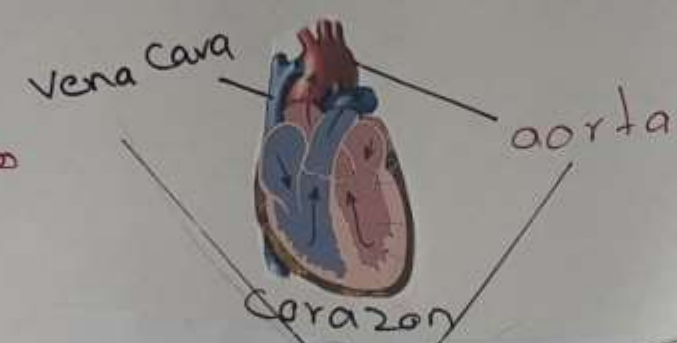

CAJA TORACICA

1. Musculos
2. Pectoral mayor
   - serrato Mayor
   - Pectoral Menor
   - Intercostal externo e interno
   - Subcostal
   - transverso del Pecho
   - Diafragma.

1. irrigación
2. aorta: intercostales posteriores
   - subcostal
   - subclava: torácica interna
   - intercostales anteriores
   - Pericardiofrénica
   - musculofrénica
   - axil: torácica superior

1. inervación
2. 2 nervios intercostales
   - Nervio frenico
   - Nervio subcostal
   - Nervio Vago

1. huesos
2. esternon - cuerpo, manubrio y anillo cartilaginoso del esternon.
   - 7 Costillas Verdaderas
   - 3 falsas
   - 2 flotantes