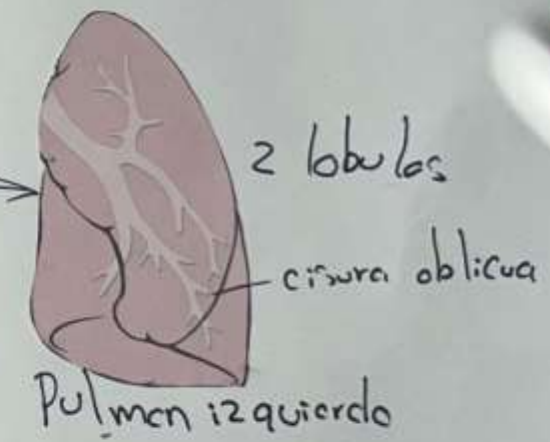

CAJA TORACICA

1. Musculos
2. Pectoral mayor
   - serrato Mayor
   - Pectoral Menor
   - Intercostal externo e interno
   - Subcostal
   - transverso del Pecho
   - Diafragma.

1. irrigación
2. aorta: intercostales posteriores
   - subcostal
   - subclava: torácica interna
   - intercostales anteriores
   - Pericardiofrénica
   - musculofrénica
   - axil: torácica superior

1. inervación
2. 2 nervios intercostales
   - Nervio frenico
   - Nervio subcostal
   - Nervio Vago

1. huesos
2. esternon - cuerpo, manubrio y anillo cartilaginoso del esternon.
   - 7 Costillas Verdaderas
   - 3 falsas
   - 2 flotantes