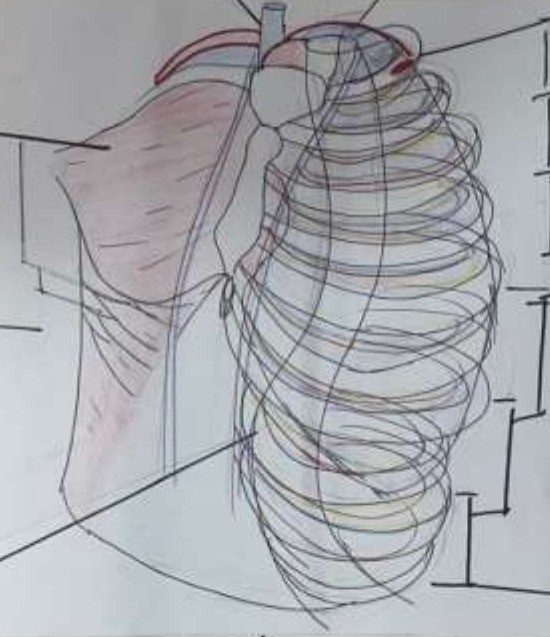

## UNIVERSIDAD DEL SURESTE

NOMBRE DEL PROFESOR:

Lizbeth Anahí Ruiz Córdoba

NOMBRE DEL ALUMNO:

Fabián Aguilar Vázquez

MATERIA: MORFOLOGÍA

TAREA: ESQUEMA CAJA TORÁCICA

GRUPO:

# CAJA TORACICA

- Musculos
- Pectoral mayor
  - serrato Mayor
  - Pectoral Menor
  - Intercostal externo e interno
  - Subcostal
  - transverso del Pecho
  - Diafragma.

- irrigación
- aorta: intercostales posteriores
  - subcostal
  - subclava: torácica interna
  - intercostales anteriores
  - Pericardiofrénica
  - musculofrénica
  - axil: torácica superior