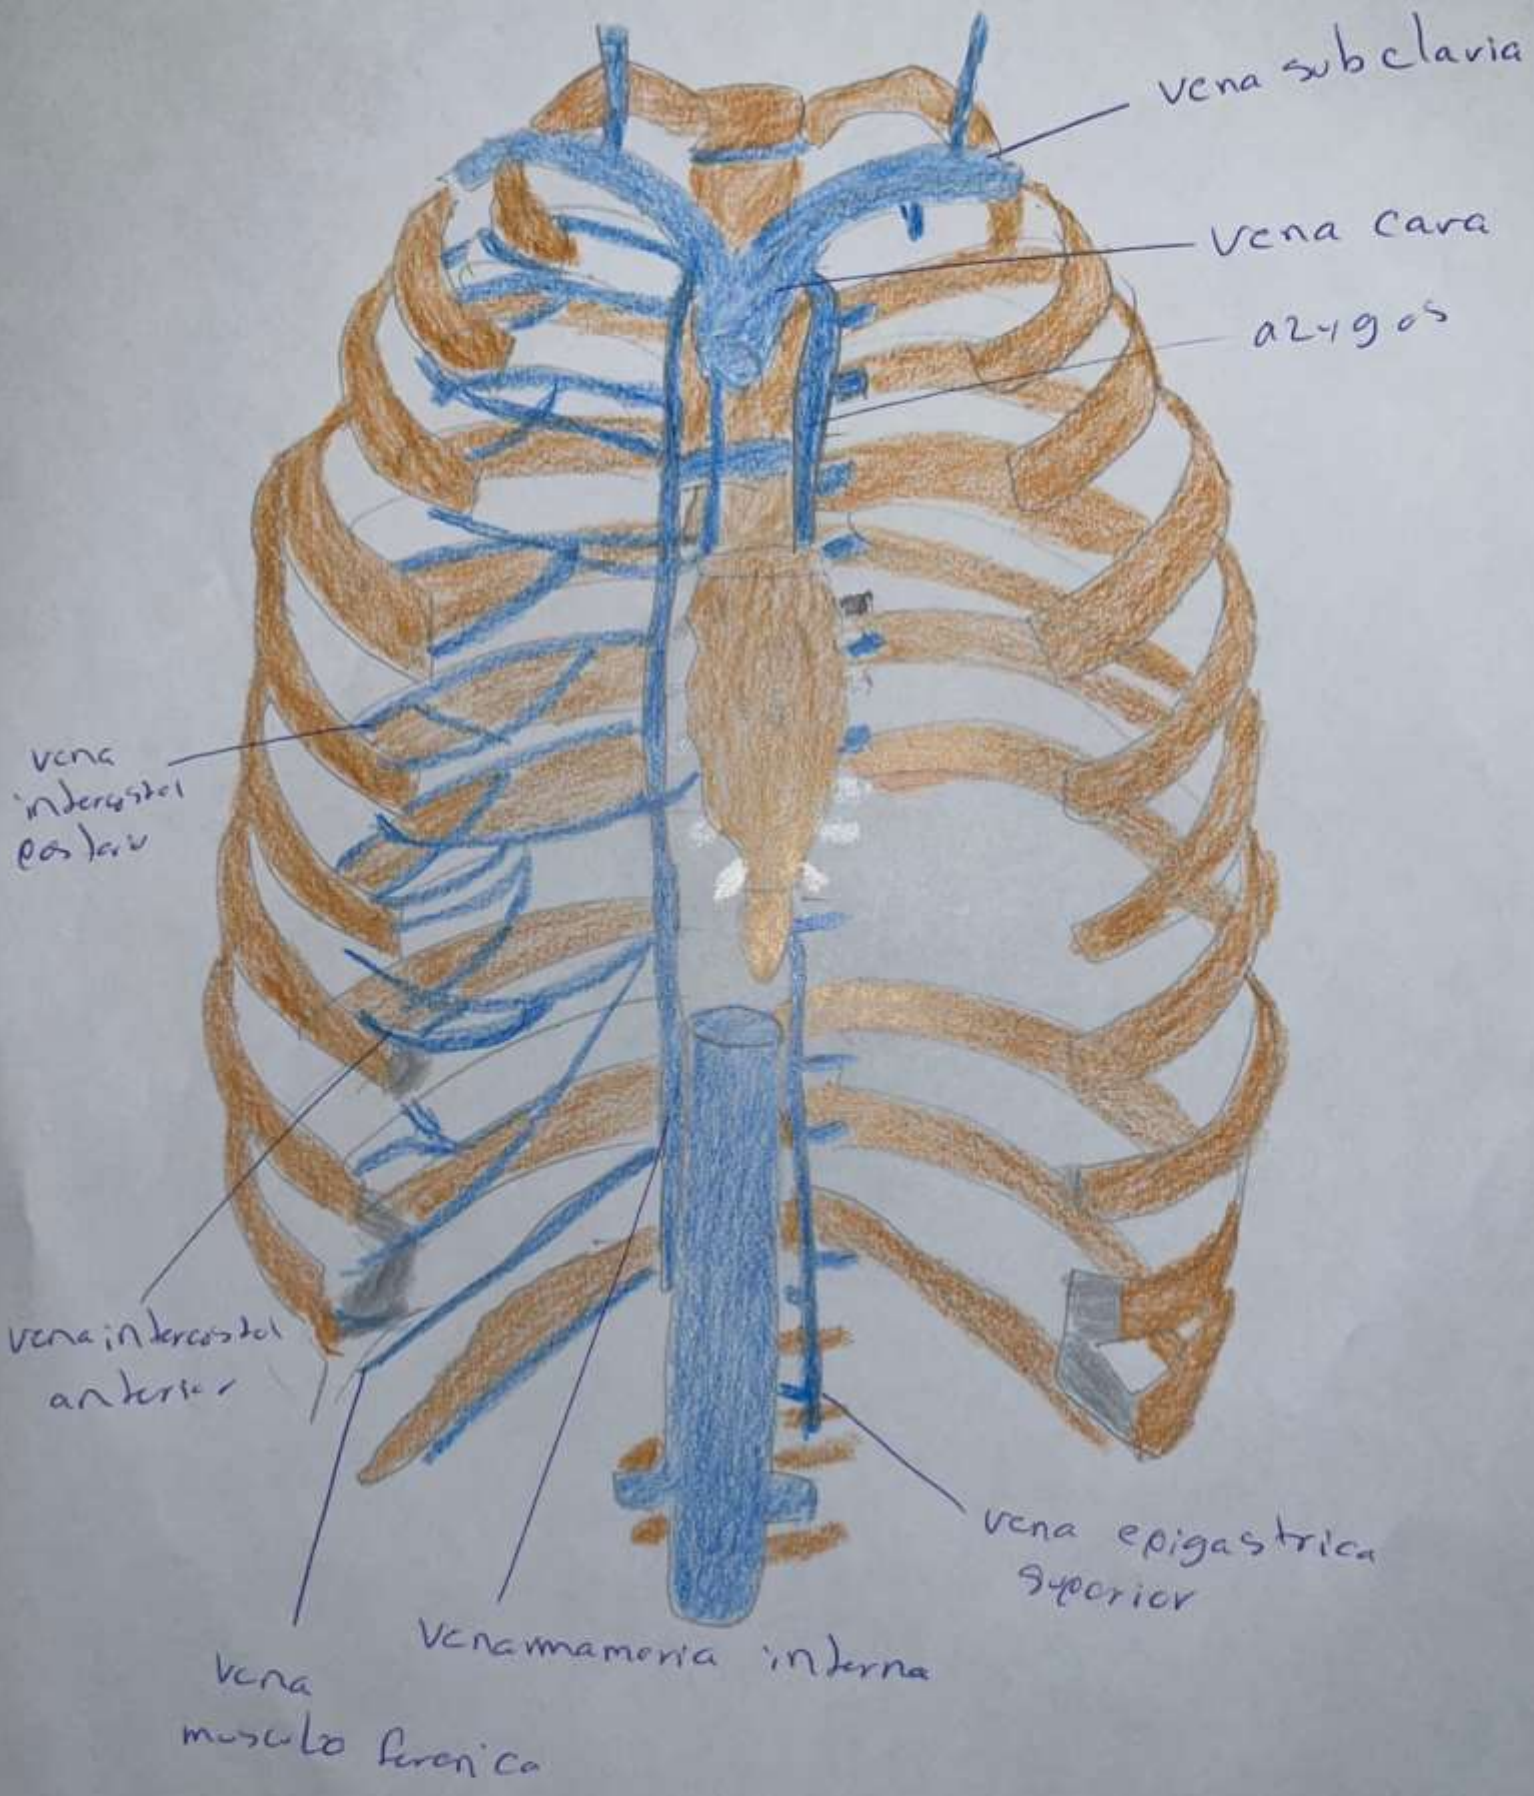

## UNIVERSIDAD DEL SURESTE

NOMBRE DEL PROFESOR:

Lizbeth Anahí Ruiz Córdoba

NOMBRE DEL ALUMNO:

Fabián Aguilar Vázquez

MATERIA: MORFOLOGÍA

TAREA: ESQUEMA CAJA TORÁCICA

GRUPO:

# CAJA TORACICA

- Musculos
- Pectoral mayor
  - serrato Mayor
  - Pectoral Menor
  - Intercostal externo e interno
  - Subcostal
  - transverso del Pecho
  - Diafragma.

- irrigación
- aorta: intercostales posteriores
  - subcostal
  - subclava: torácica interna
  - intercostales anteriores
  - Pericardiofrénica
  - musculofrénica
  - axil: torácica superior

- inervación
- 2 nervios intercostales
  - Nervio frenico
  - Nervio subcostal
  - Nervio Vago

- huesos
- esternon - cuerpo, manubrio y anillo cartilaginoso del esternon.
  - 7 Costillas Verdaderas
  - 3 falsas
  - 2 flotantes