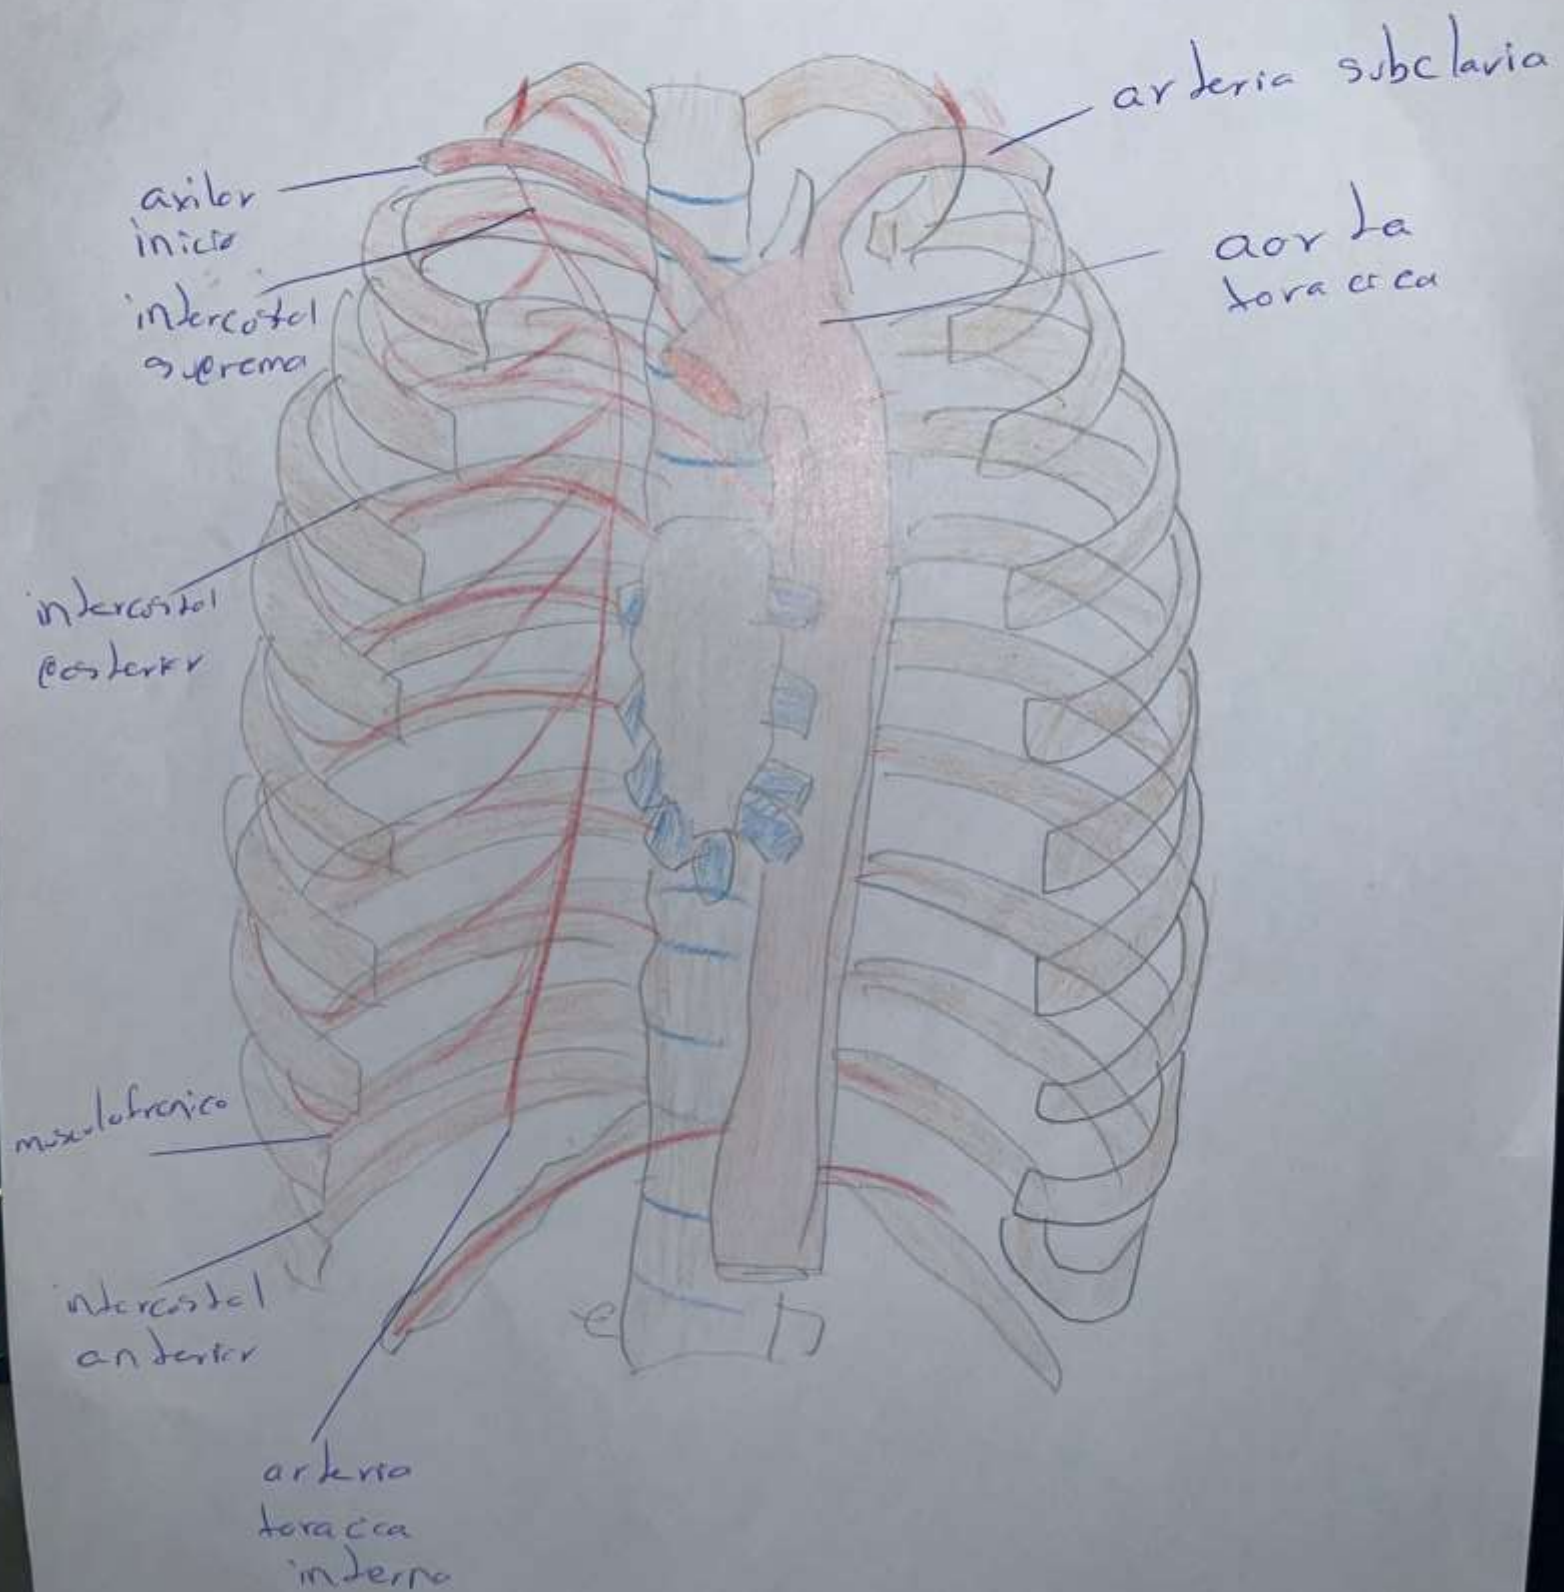

## UNIVERSIDAD DEL SURESTE

NOMBRE DEL PROFESOR:

Lizbeth Anahí Ruiz Córdoba

NOMBRE DEL ALUMNO:

Fabián Aguilar Vázquez

MATERIA: MORFOLOGÍA

TAREA: ESQUEMA CAJA TORÁCICA

GRUPO:

# CAJA TORACICA

- Musculos
- Pectoral mayor
  - serrato Mayor
  - Pectoral Menor
  - Intercostal externo e interno
  - Subcostal
  - transverso del Pecho
  - Diafragma.

- irrigación
- aorta: intercostales posteriores
  - subcostal
  - subclava: torácica interna
  - intercostales anteriores
  - Pericardiofrénica
  - musculofrénica
  - axil: torácica superior

- inervación
- 2 nervios intercostales
  - Nervio frenico
  - Nervio subcostal
  - Nervio Vago

- huesos
- esternon - cuerpo, manubrio y anillo cartilaginoso del esternon.
  - 7 Costillas Verdaderas
  - 3 falsas
  - 2 flotantes