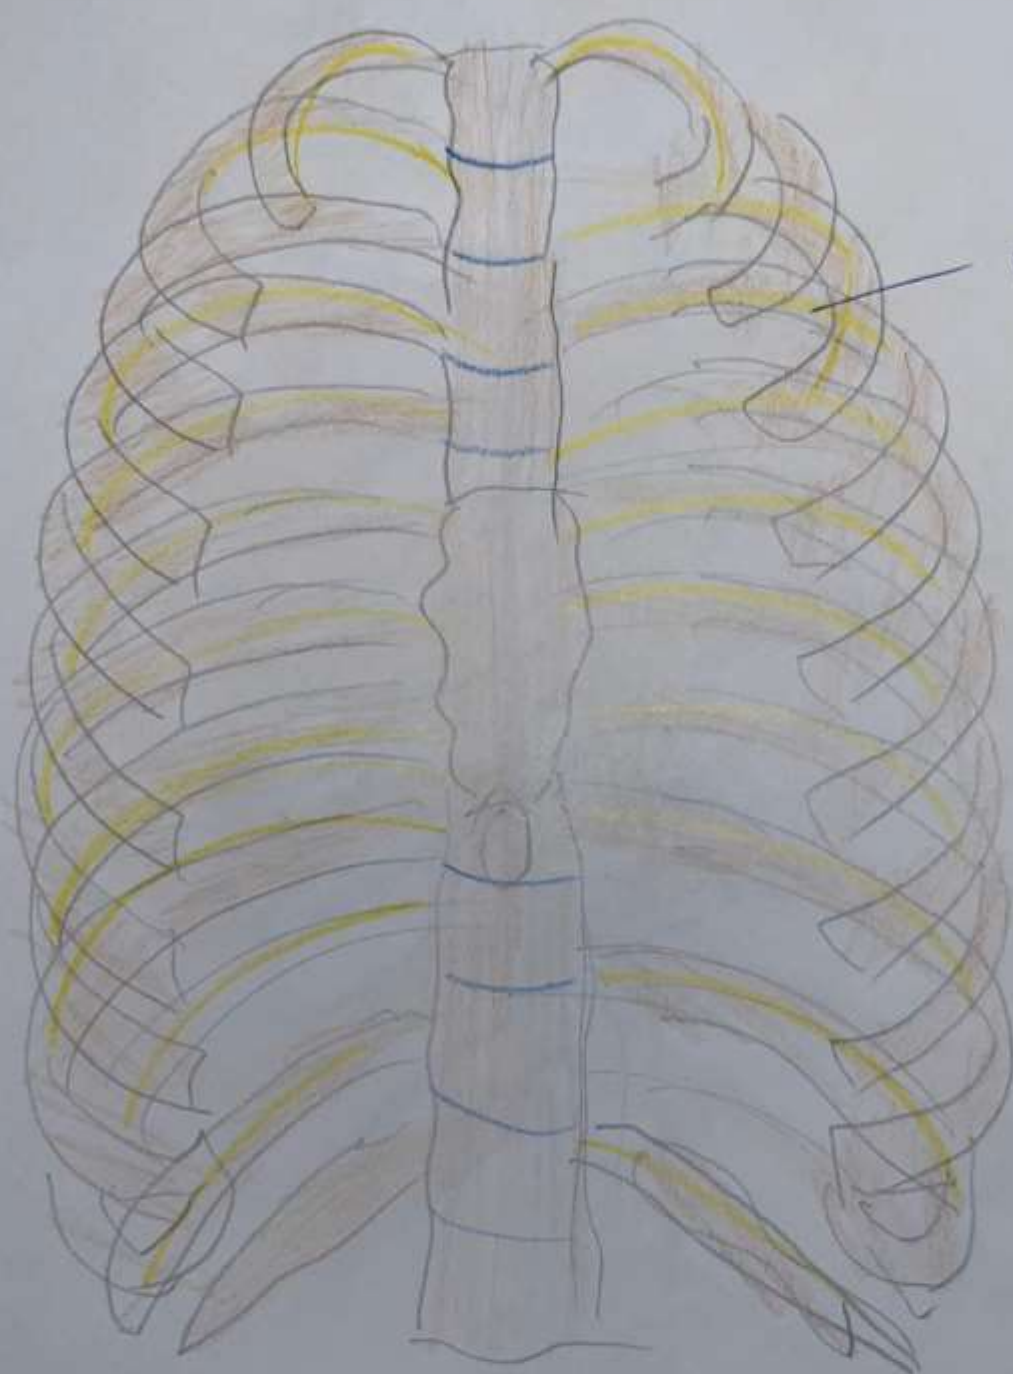

## UNIVERSIDAD DEL SURESTE

NOMBRE DEL PROFESOR:

Lizbeth Anahí Ruiz Córdoba

NOMBRE DEL ALUMNO:

Fabián Aguilar Vázquez

MATERIA: MORFOLOGÍA

TAREA: ESQUEMA CAJA TORÁCICA

GRUPO:

# CAJA TORACICA

- Musculos
- Pectoral mayor
  - serrato Mayor
  - Pectoral Menor
  - Intercostal externo e interno
  - Subcostal
  - transverso del Pecho
  - Diafragma.

- irrigación
- aorta: intercostales posteriores
  - subcostal
  - subclava: torácica interna
  - intercostales anteriores
  - Pericardiofrénica
  - musculofrénica
  - axil: torácica superior

- inervación
- 2 nervios intercostales
  - Nervio frenico
  - Nervio subcostal
  - Nervio Vago

- huesos
- esternon - cuerpo, manubrio y anillo cartilaginoso del esternon.
  - 7 Costillas Verdaderas
  - 3 falsas
  - 2 flotantes