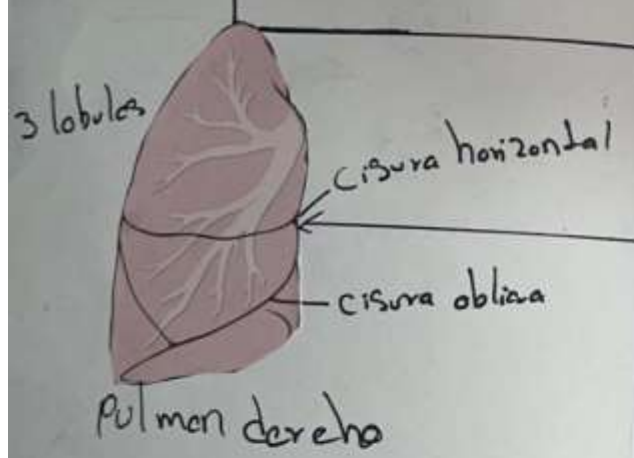

CAJA TORACICA

1. Musculos
2. Pectoral mayor
   - serrato Mayor
   - Pectoral Menor
   - Intercostal externo e interno
   - Subcostal
   - transverso del Pecho
   - Diafragma.

1. irrigación
2. aorta: intercostales posteriores
   - subcostal
   - subclava: torácica interna
   - intercostales anteriores
   - Pericardiofrénica
   - musculofrénica
   - axil: torácica superior

1. inervación
2. 2 nervios intercostales
   - Nervio frenico
   - Nervio subcostal
   - Nervio Vago

1. huesos
2. esternon - cuerpo, manubrio y anillo cartilaginoso del esternon.
   - 7 Costillas Verdaderas
   - 3 falsas
   - 2 flotantes