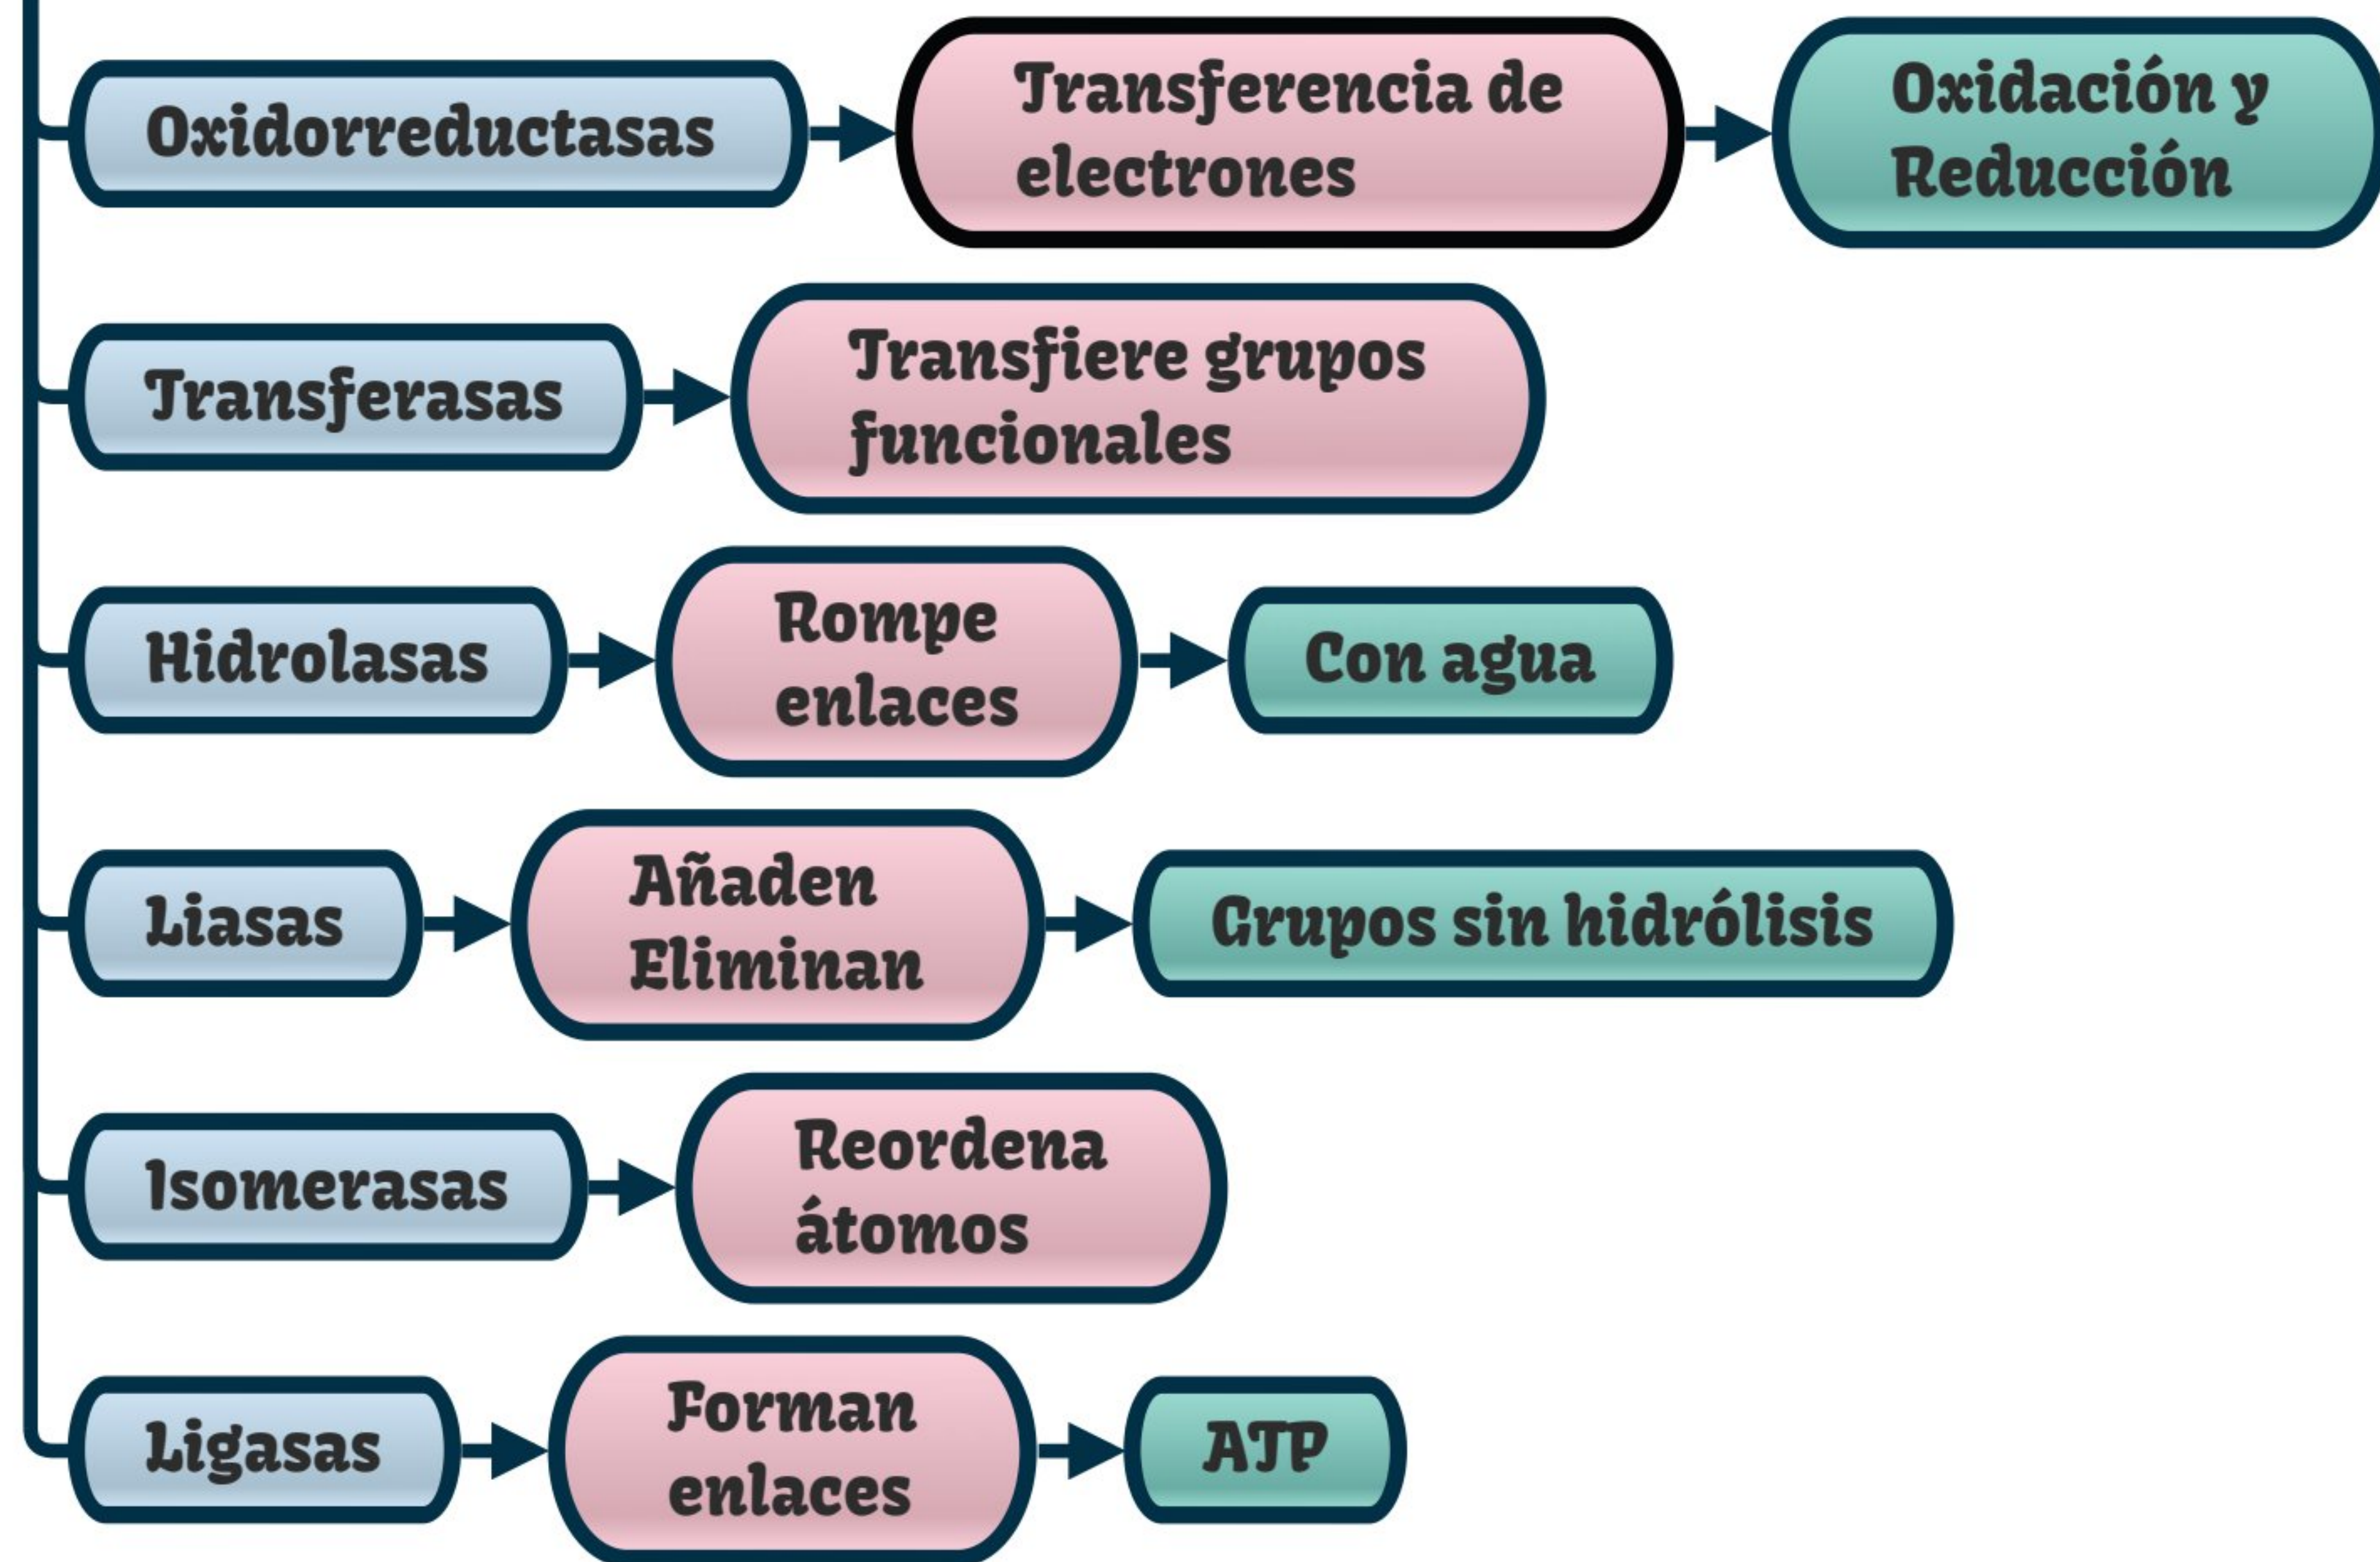

**Nombre de la alumna: Nehima Anai
López Vázquez**

**Nombre del profesor: Hugo Nájera
Mijangos**

**Nombre del trabajo: Mapa conceptual
“Proteínas y encimaz”**

PASIÓN POR EDUCAR

Materia: Bioquímica

Grado: 1er Semestre Grupo: “C”

Comitán de Domínguez Chiapas a 5 de octubre de 2024

PROTEINAS

Encimaz

Proteínas