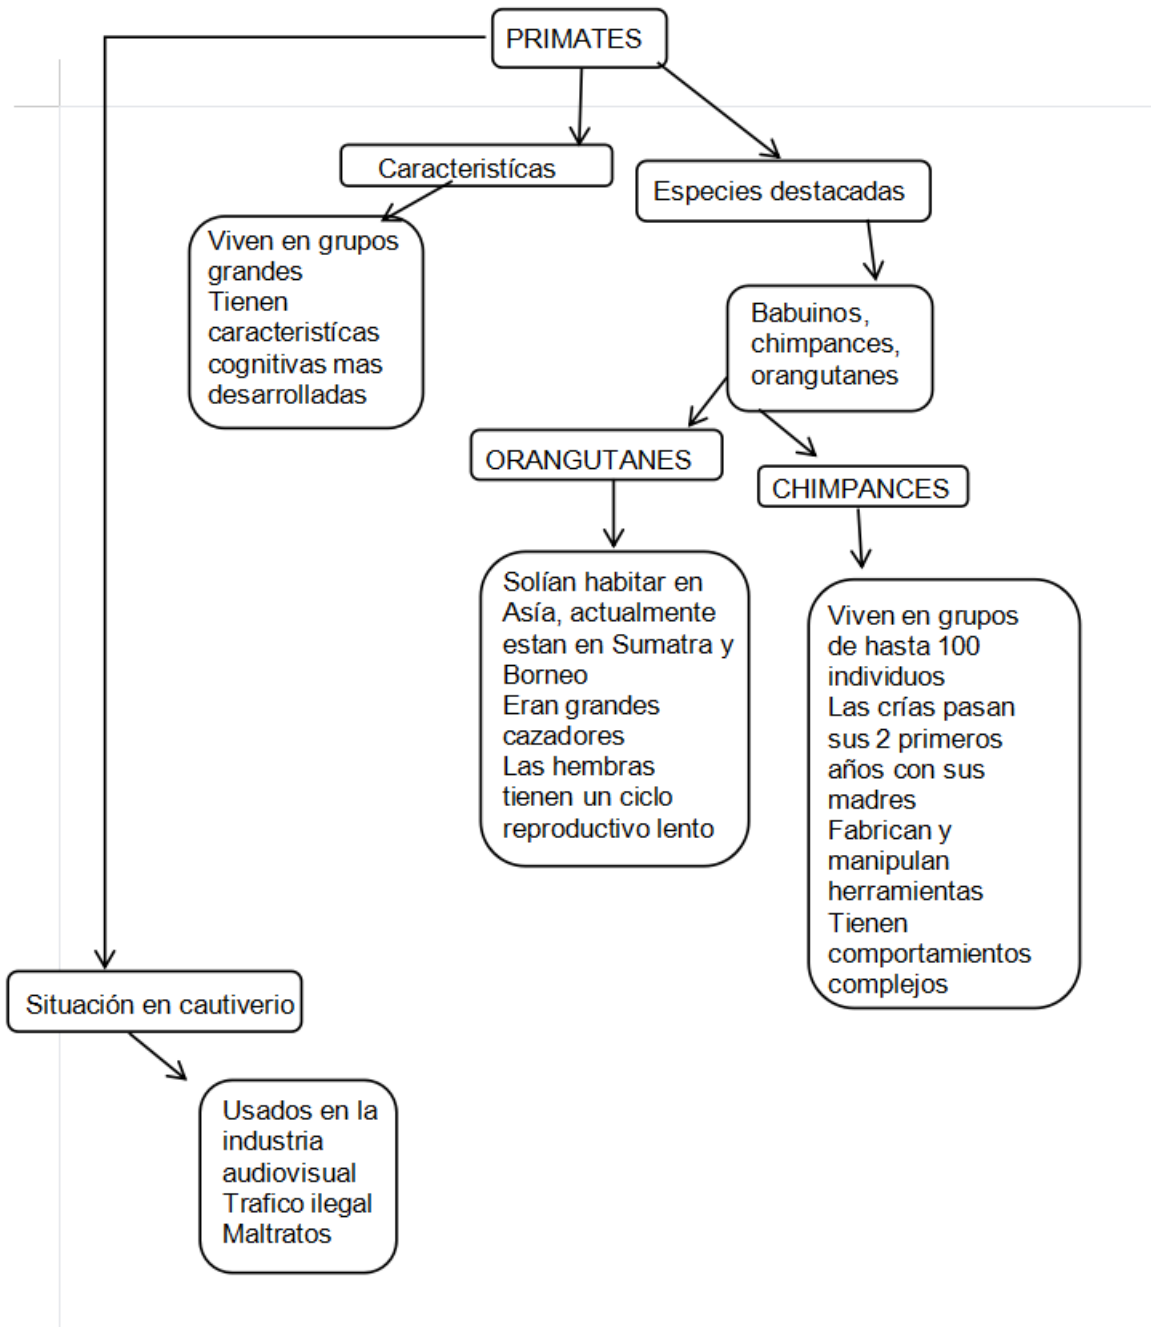

Mi Universidad

Mapa conceptual

Samantha Vázquez Álvarez

Parcial 2

Antropología médica

Dr. Sergio Jiménez Ruíz

Licenciatura en medicina humana

Semestre I

Comitán de Domínguez, Chiapas a 11 de octubre de 2024

Bibliografía:

1. - Pardo, A. (2007/02). El origen de la vida y la evolución de las especies: Ciencia e interpretaciones (The origin of life and the evolution of the species: science and interpretations).
2. -(C.R.I.R.G). S (n.d). Revista ¿como ves? - Divulgación de la cultura y ciencia UNAM
3. Wildfare (S.F) personalidad en primates y su bienestar
- 4.- Topete Lara, H (2008), Hominización y humanización, Cultura. Contribuciones desde Coatepec (15), 427-455. Universidad autónoma del estado de México.