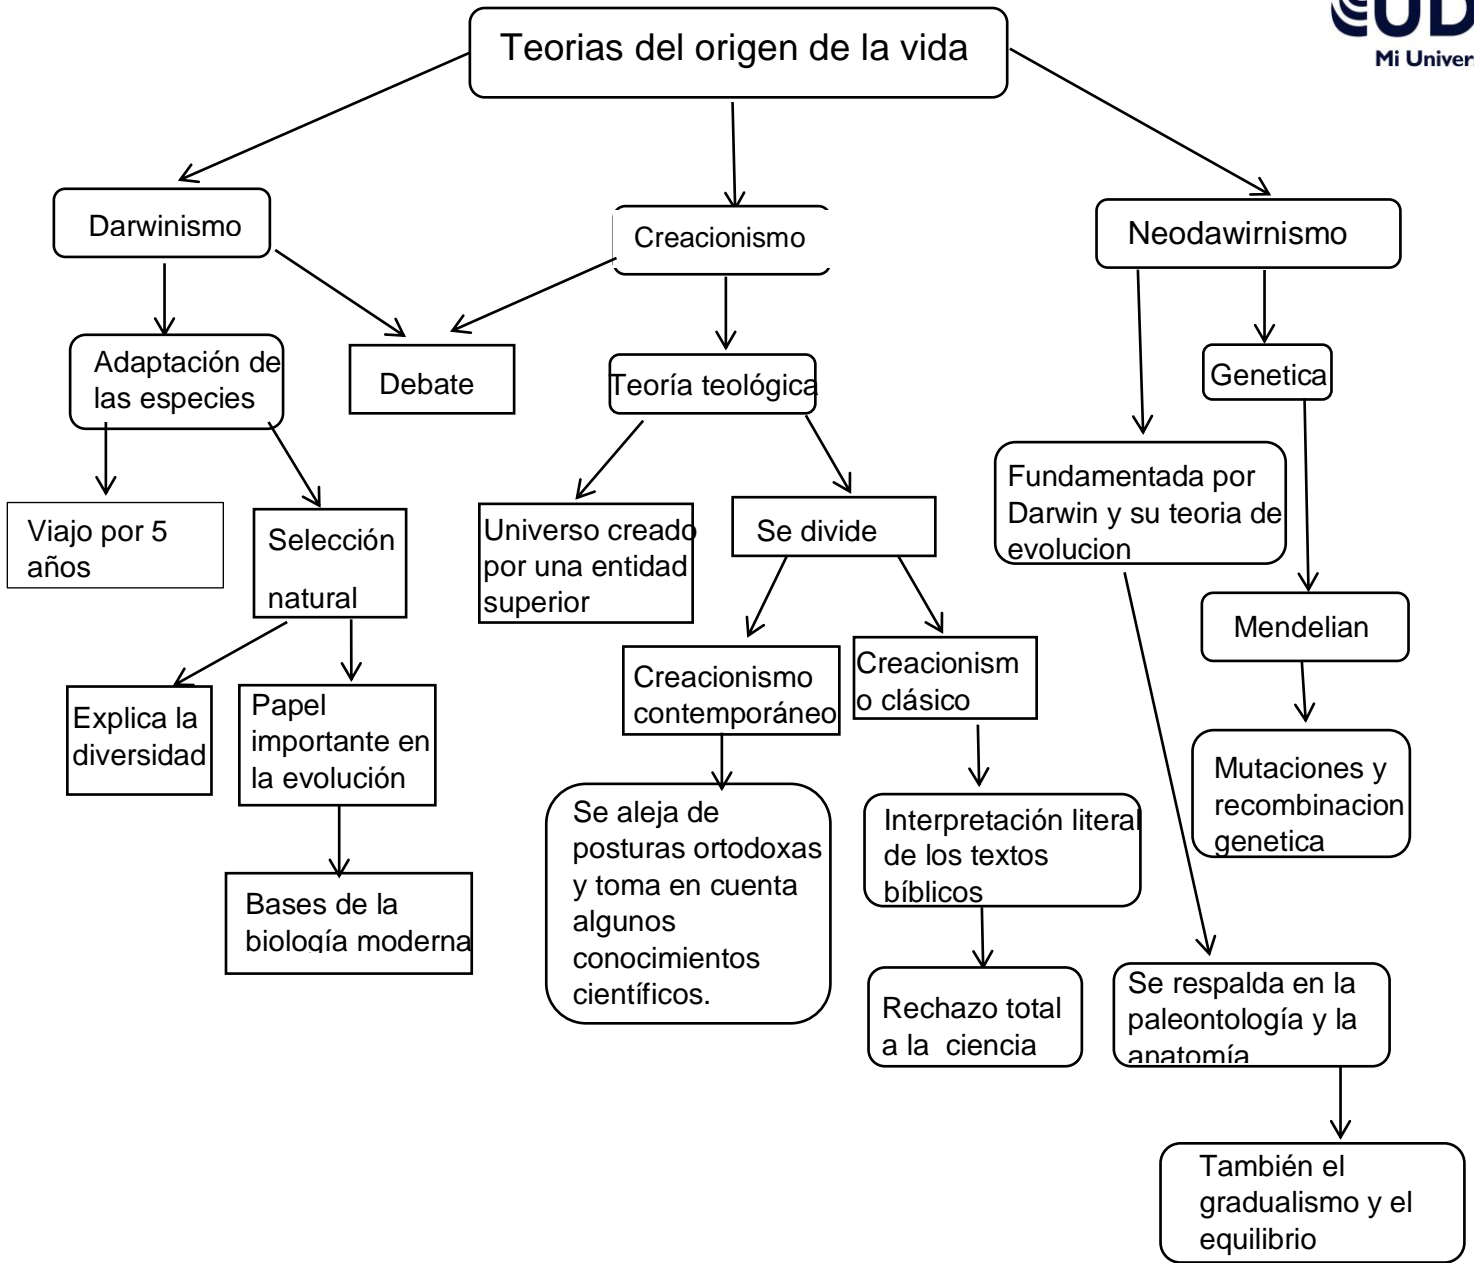

Mi Universidad

Mapa conceptual

Samantha Vázquez Álvarez

Parcial 2

Antropología médica

Dr. Sergio Jiménez Ruíz

Licenciatura en medicina humana

Semestre I

Comitán de Domínguez, Chiapas a 11 de octubre de 2024

Bibliografía:

1. - Pardo, A. (2007/02). El origen de la vida y la evolución de las especies: Ciencia e interpretaciones (The origin of life and the evolution of the species: science and interpretations).
2. -(C.R.I.R.G). S (n.d). Revista ¿como ves? - Divulgación de la cultura y ciencia UNAM
3. Wildfare (S.F) personalidad en primates y su bienestar
- 4.- Topete Lara, H (2008), Hominización y humanización, Cultura. Contribuciones desde Coatepec (15), 427-455. Universidad autónoma del estado de México.