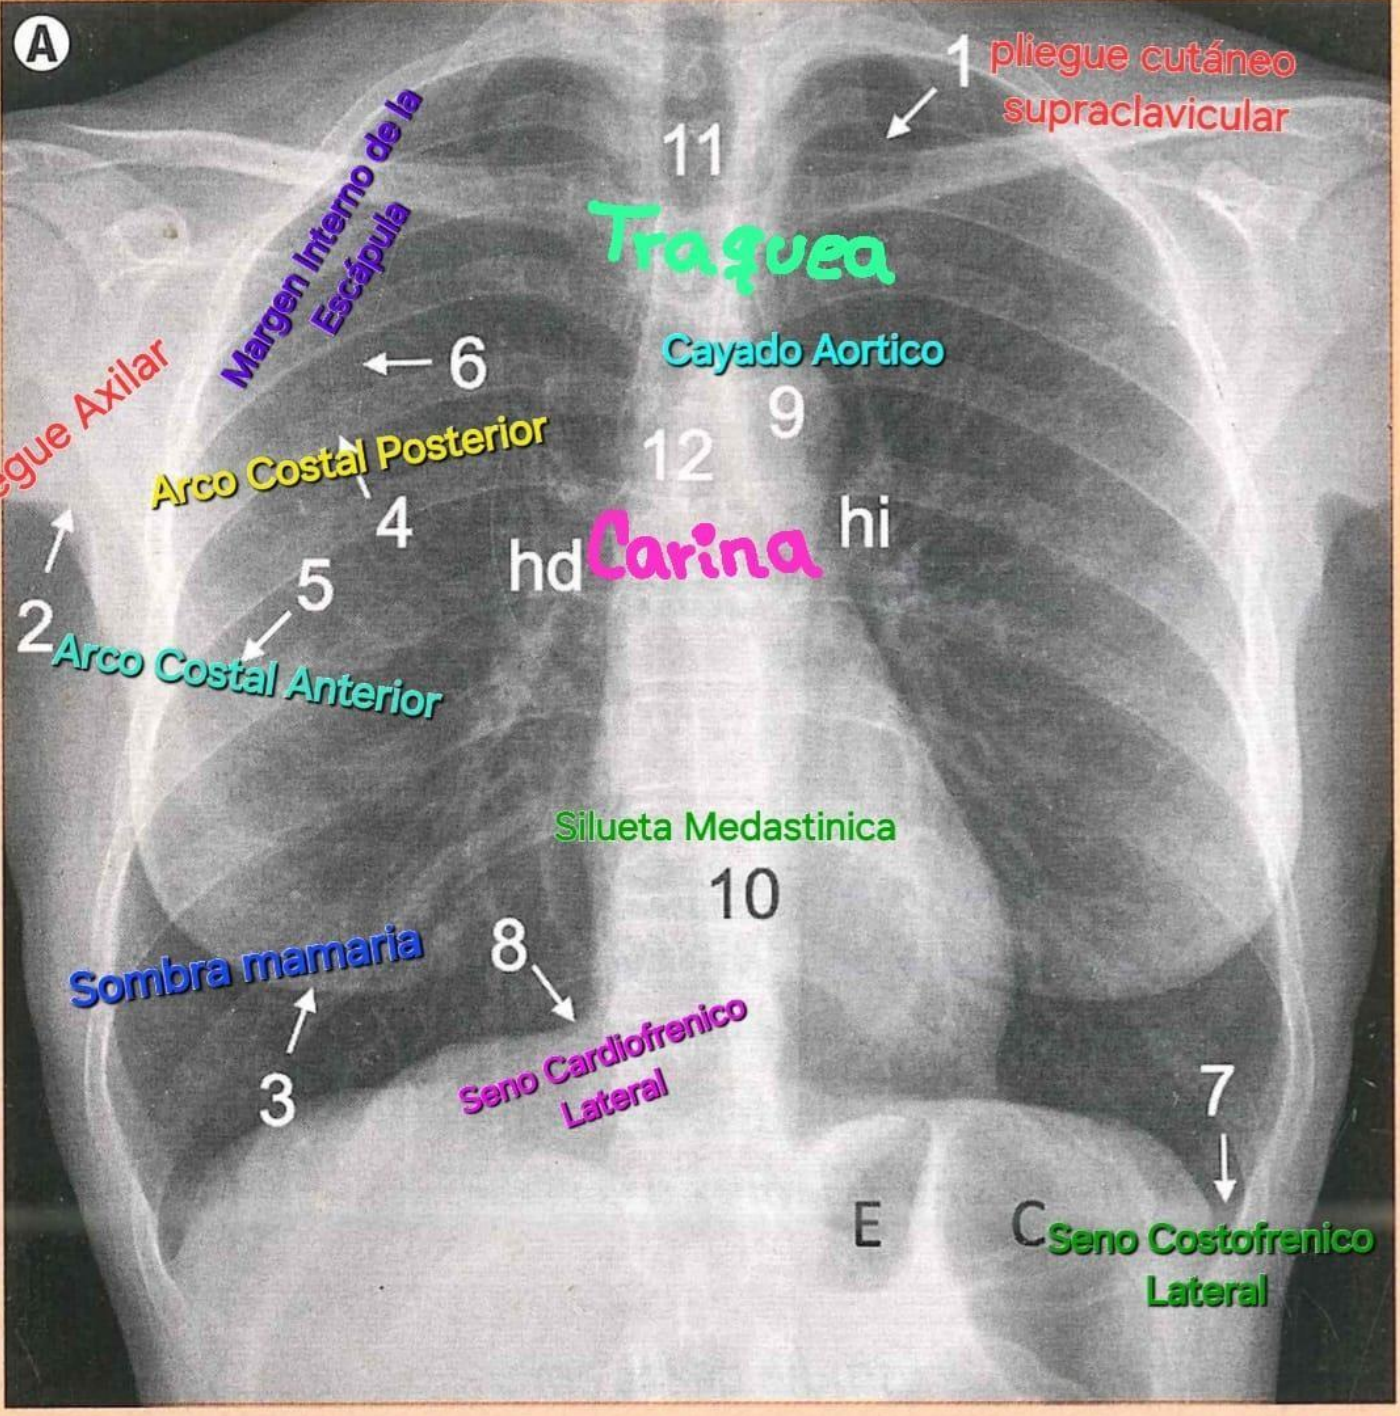

## **RADIOGRAFIA DE TORAX**

**Citlali Monserrath Campos Aguilar**

**IMAGENOLOGIA**

**Dra. Lizbeth Anahi Ruiz Cordoba**

**4 "A"**

Comitan de Dominguez Chiapas A 12 de Septiembre del 2024

**B**

Vaso Supraaortico

11

13

Espacio Aéreo  
Retrotraqueal

15

Espacio Aéreo  
Retroesternal

14

9

Esternon

19

hd

hi

18

Seno Cardíofrenico  
Anterior

16

Espacio Aéreo  
Retrocardio

17

Seno Costofrenico