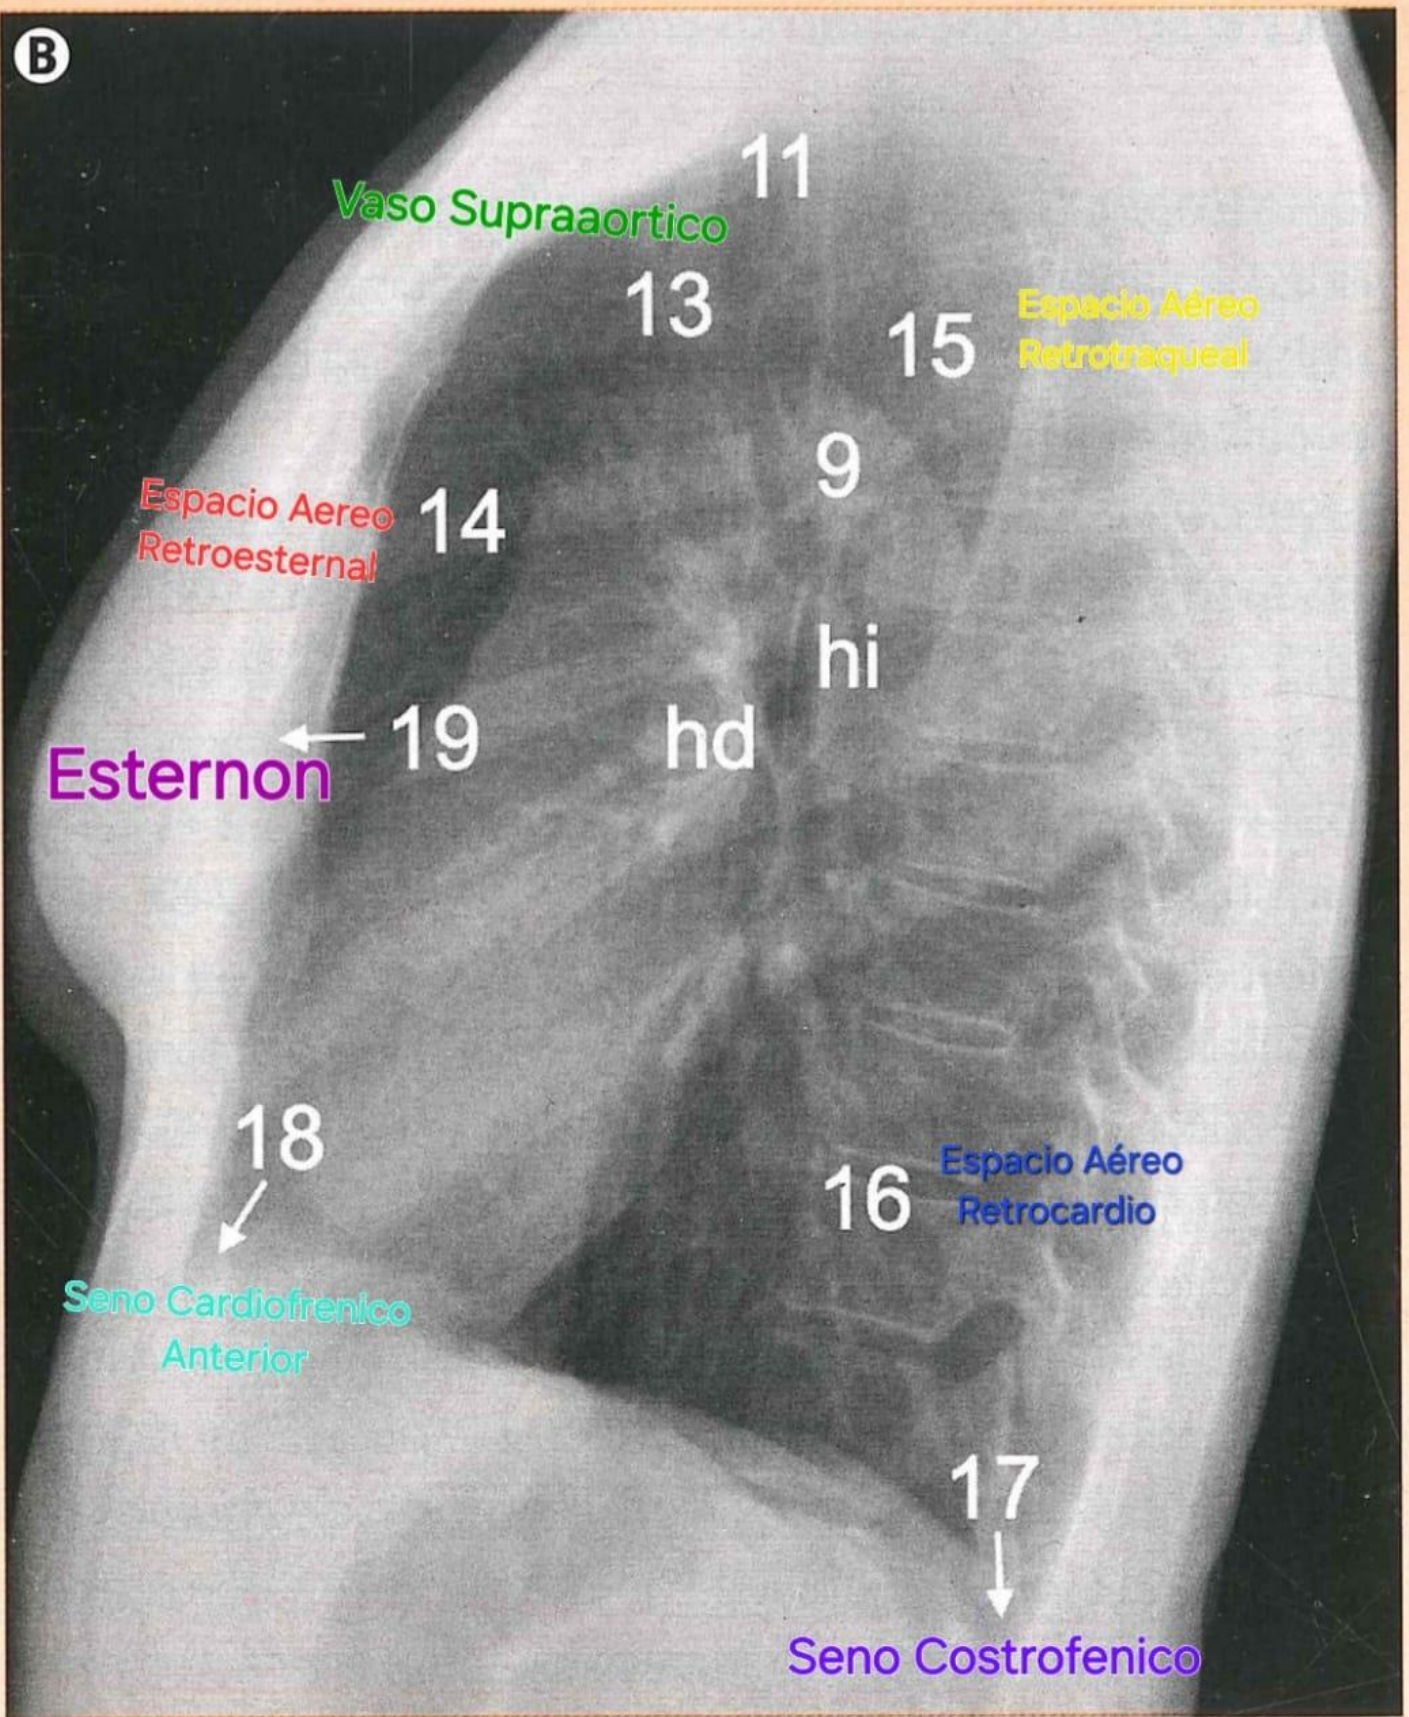

## **RADIOGRAFIA DE TORAX**

**Citlali Monserrath Campos Aguilar**

**IMAGENOLOGIA**

**Dra. Lizbeth Anahi Ruiz Cordoba**

**4 "A"**

Comitan de Dominguez Chiapas A 12 de Septiembre del 2024

**B**

Vaso Supraaortico

11

13

Espacio Aéreo  
Retrotraqueal

15

Espacio Aéreo  
Retroesternal

14

9

Esternon

19

hd

hi

18

Seno Cardíofrenico  
Anterior

16

Espacio Aéreo  
Retrocardio

17

Seno Costofrenico